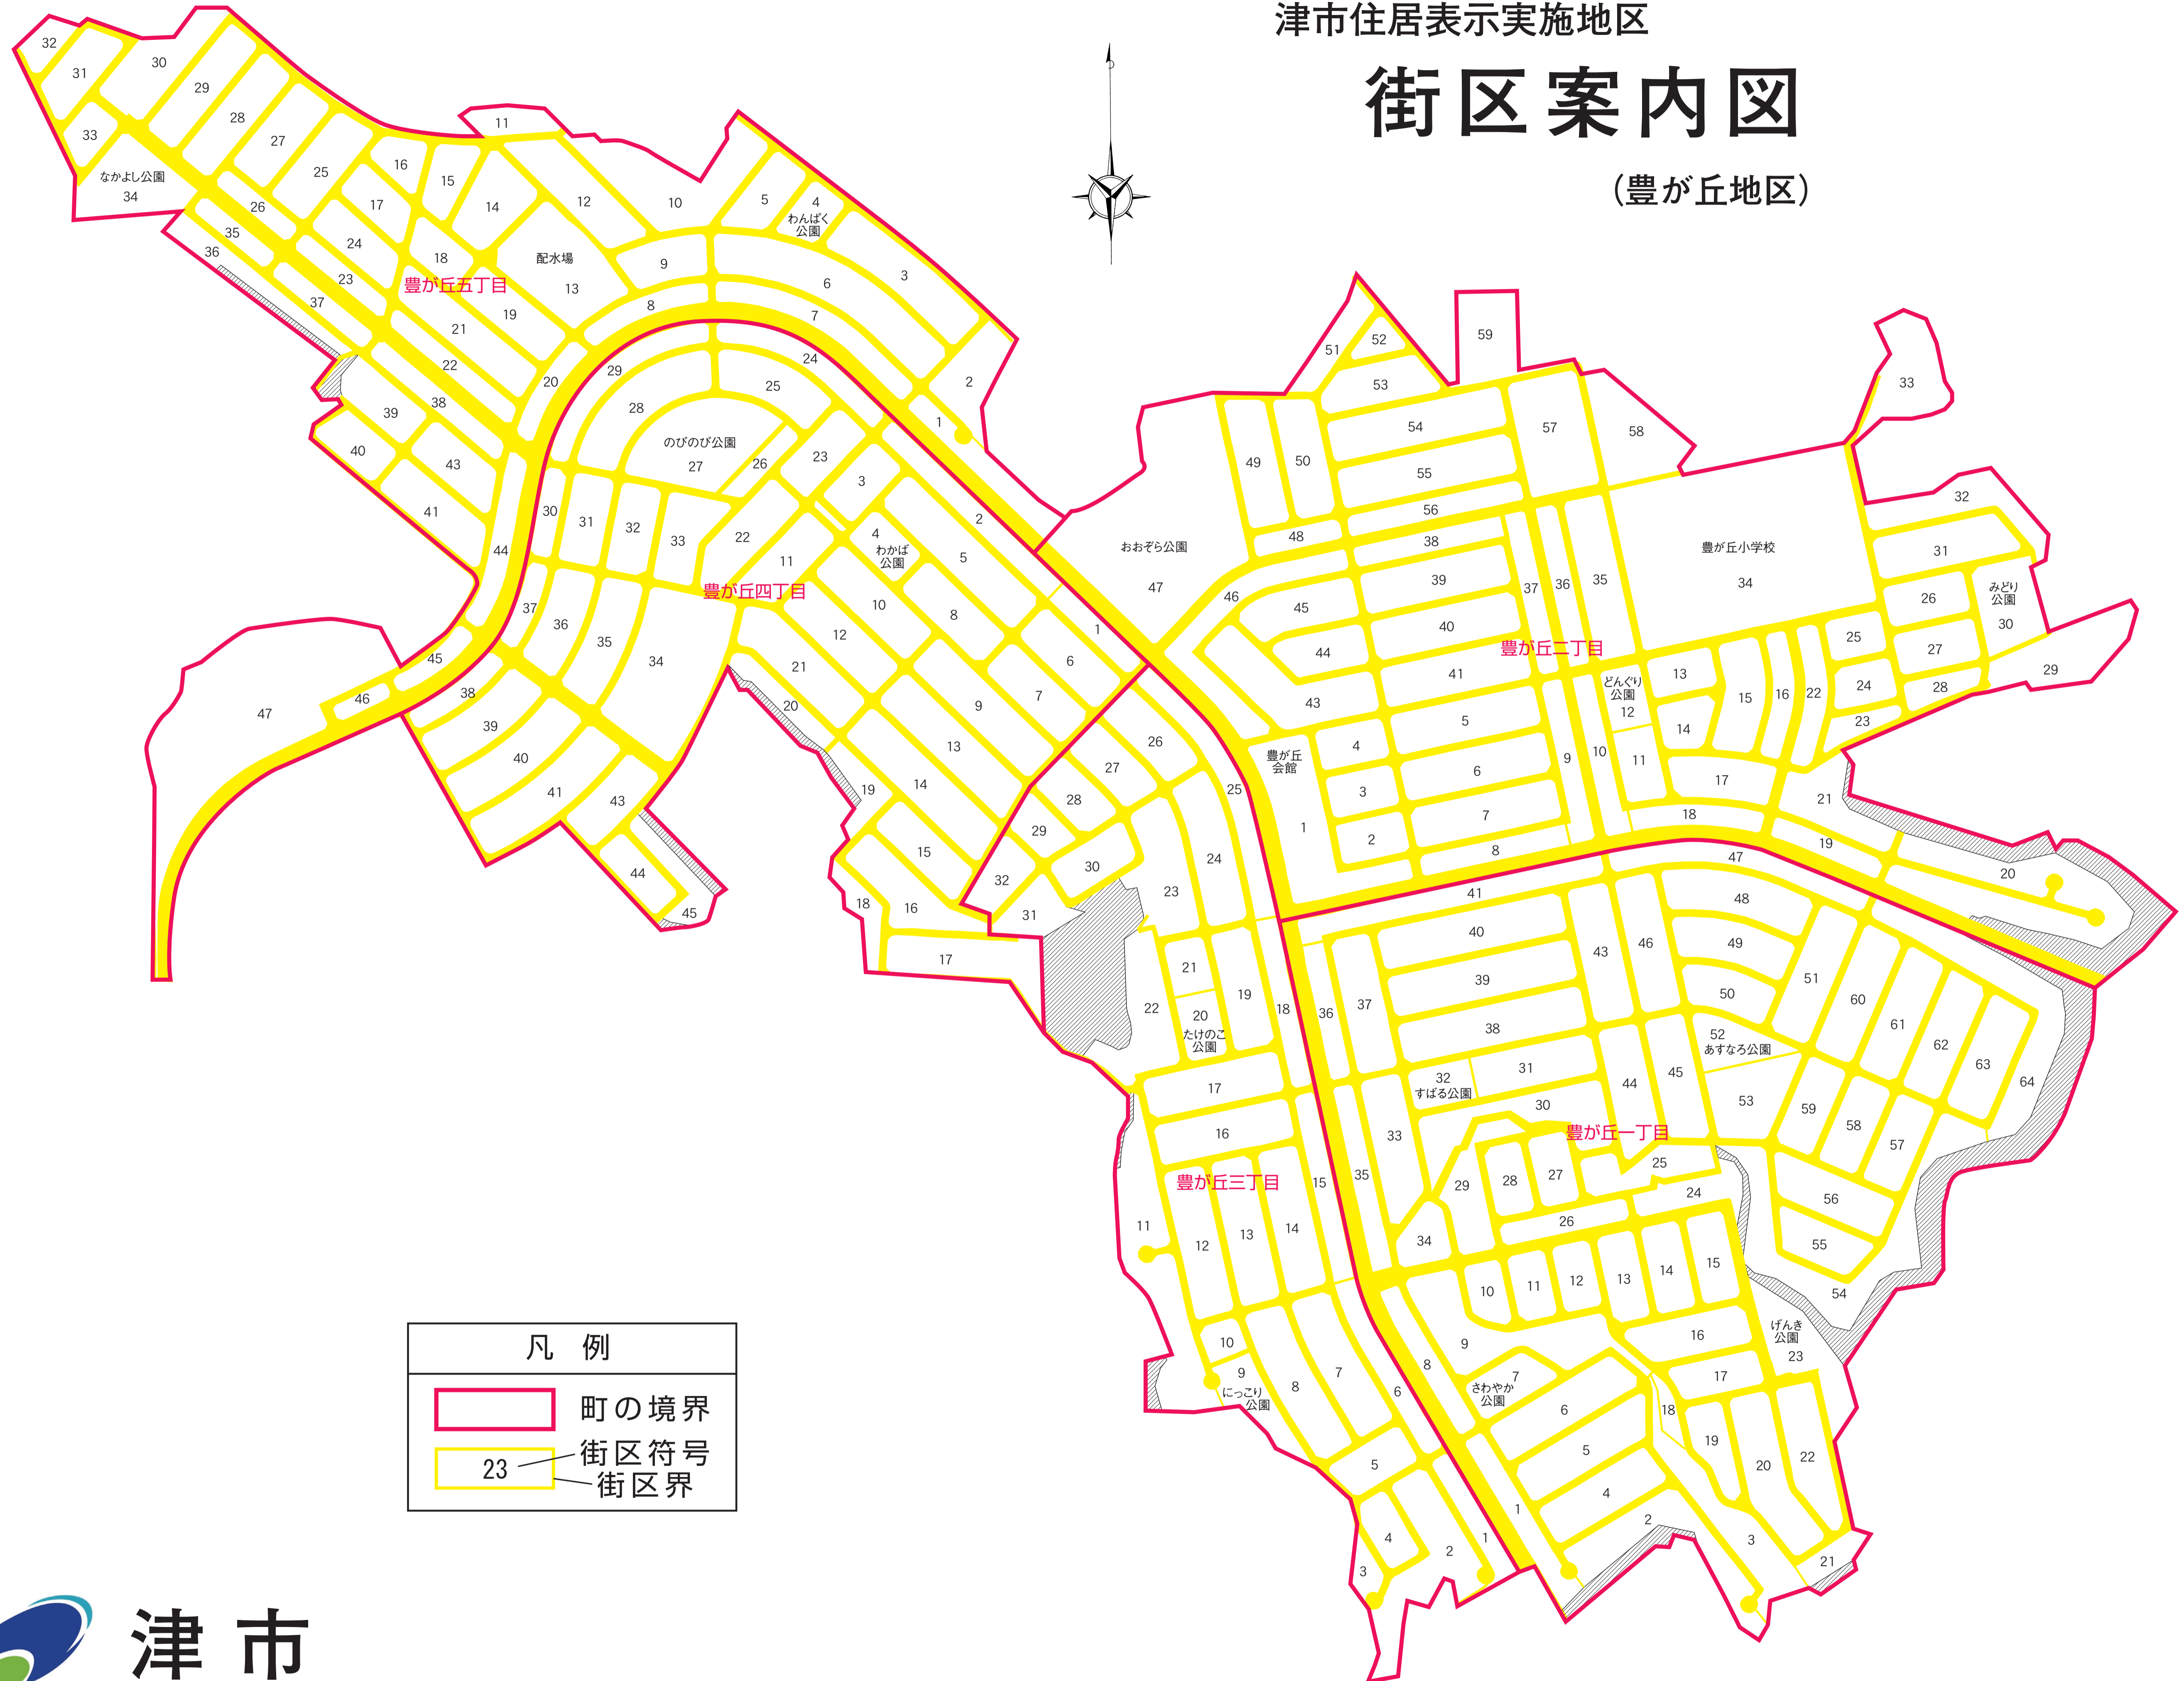

津市住居表示実施地区

# 街区案内図

(豊が丘地区)

凡例	
	町の境界
	街区符号
	街区界