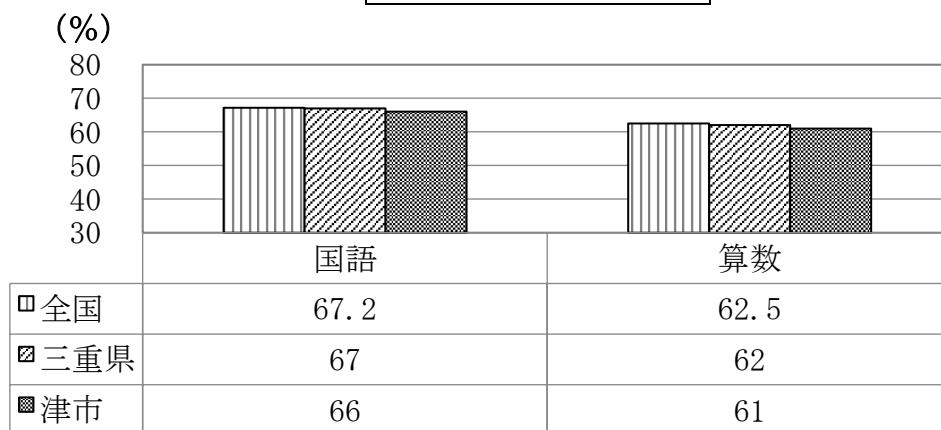

「令和5年度全国学力・学習状況調査」における津市の調査結果【速報版】

津市教育委員会

1 調査の概要

(1) 実施日

令和5年4月18日（火）

(2) 調査実施人数（津市）

小学校第6学年の児童 約2,070人 中学校第3学年の生徒 約2,020人

2 調査結果

小学校平均正答率