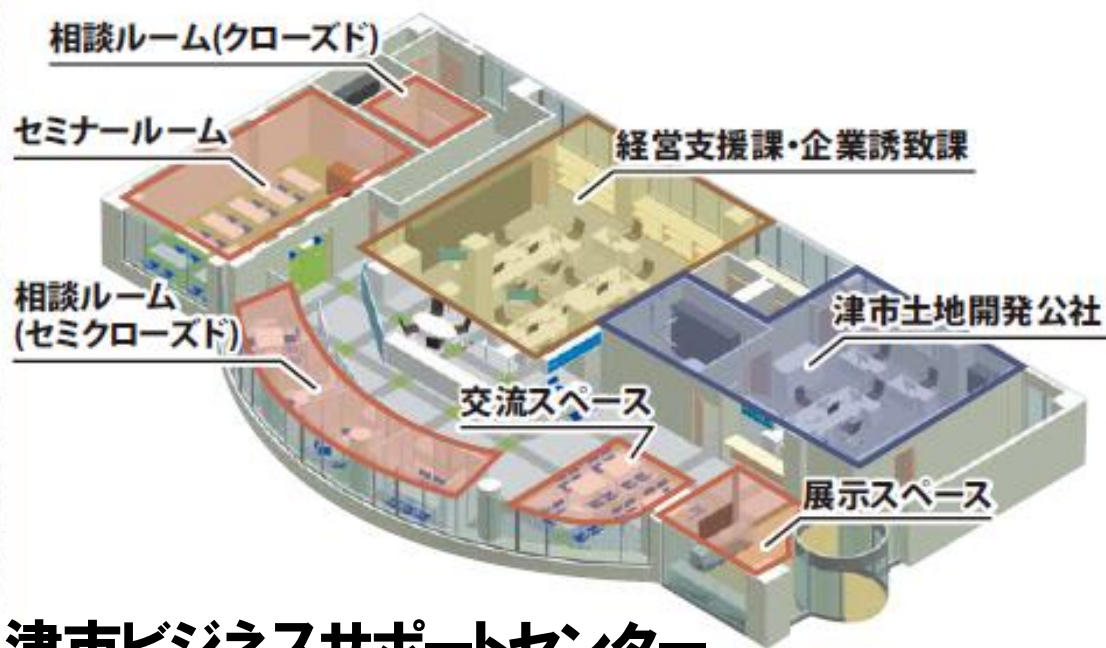

再編

旧美里中学校施設を活用した
義務教育学校を設置

前期課程（1年～6年）

+

後期課程（7年～9年）

系統性・連続性に配慮したカリキュラムによる教育の推進

4月3日、津市ビジネスサポートセンターが業務開始

津市ビジネスサポートセンター
(あのつピア1階)