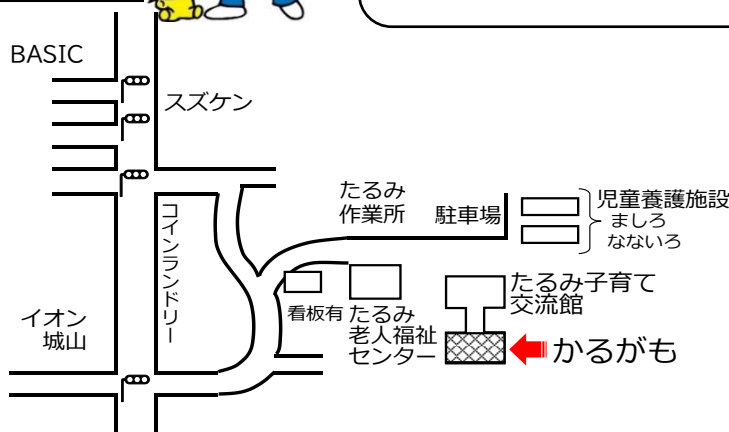

支援センターは親子で遊ぶ場所です。子どもさんから目を離さず、ケガのないよう十分ご注意ください。

支援センター内は飲食禁止です。水分補給をされる場合は、決まった場所をご利用ください。

貴重品などは、各自の責任において管理してください。

使ったおもちゃはその都度片づけましょう。また、子どもが口に入れたり、よだれがついたりした玩具は専用のかごに入れてください。

保育士資格を持つスタッフが常駐しています。子育てについてわからないことや困ったことなどがありましたら、気軽にご相談ください。

入り口のコルクボード、ホワイトボードには、子育ての参考になるものが貼ってあります。ぜひご覧ください。

かるがもは「たるみ子育て交流館」内にあります。交流館は、土・日・祝日も開館しています。ぜひご利用ください。(火は休みです。)

かるがも地図