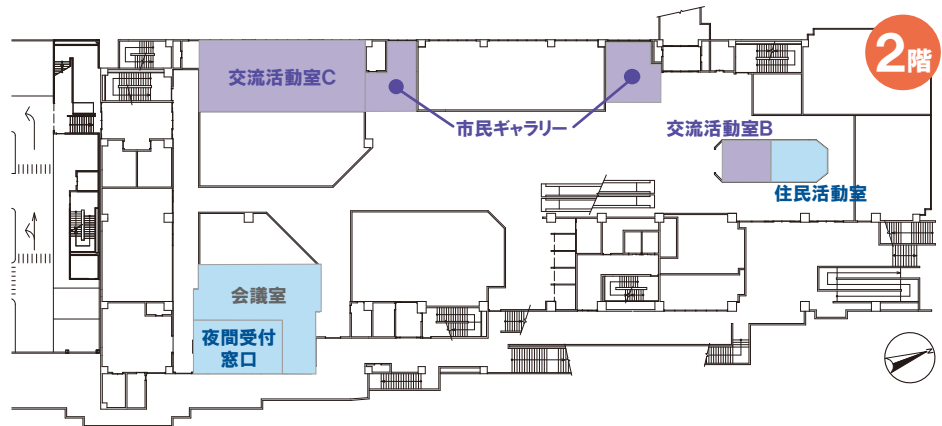

平成27年1月1日開設！

ポルタひさいの新・市久居庁舎

問い合わせ 久居総合支所地域振興課 ☎255-8814 FAX255-0960

現在、近鉄久居駅に隣接したポルタひさいにおいて、新・市久居庁舎のオープンに向けた準備を進めています。新・市久居庁舎では平成27年1月4日(日)からポルタひさいふれあいセンター(久居駅前出張所)の業務を、それ以外の業務は1月5日(月)から開始します。

フロア配置図

3階

地域振興課
市民税課分室
資産税課分室
久居教育事務所
ポルタひさいふれあい図書室
文化交流室

2階

住民活動室
交流活動室B・C
夜間受付窓口
市民ギャラリー

1階

福祉課
市民課
生活課
久居保健センター
ポルタひさいふれあいセンター
(久居駅前出張所)
津南工事事務所
市営住宅課分室
交流活動室A