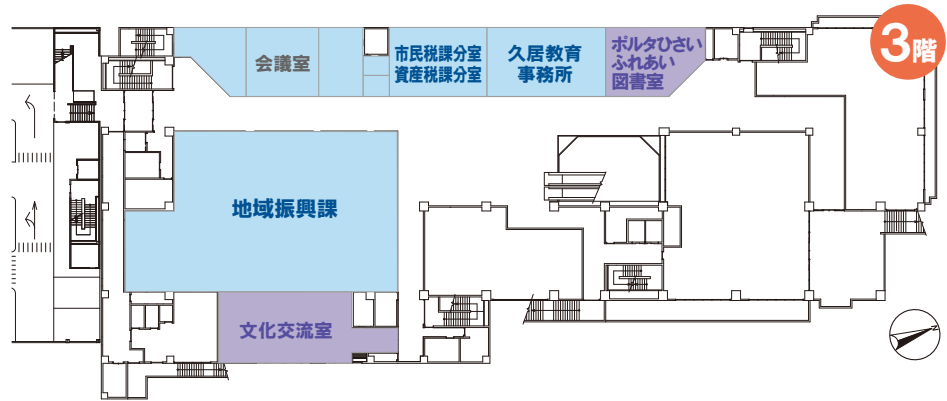

平成27年1月1日開設！

ポルタひさいの新・市久居庁舎

問い合わせ 久居総合支所地域振興課 ☎255-8814 FAX255-0960

現在、近鉄久居駅に隣接したポルタひさいにおいて、新・市久居庁舎のオープンに向けた準備を進めています。新・市久居庁舎では平成27年1月4日(日)からポルタひさいふれあいセンター(久居駅前出張所)の業務を、それ以外の業務は1月5日(月)から開始します。

フロア配置図

3階

地域振興課
市民税課分室
資産税課分室
久居教育事務所
ポルタひさいふれあい図書室
文化交流室

2階

住民活動室
交流活動室B・C
夜間受付窓口
市民ギャラリー

1階

福祉課
市民課
生活課
久居保健センター
ポルタひさいふれあいセンター
(久居駅前出張所)
津南工事事務所
市営住宅課分室
交流活動室A