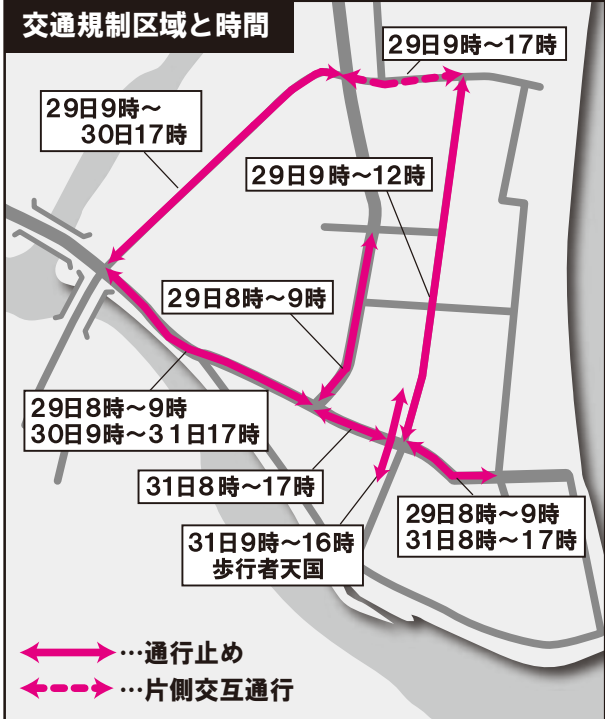

雲出本郷町

みんなで行こう! 香良洲お木曳きマップ

3/29
上せ車

3/30
曳き回し

30日 物産展ゾーン

31日 物産展ゾーン

3/31
到着

- P** ...無料駐車場
- WC (仮設)** ...仮設トイレ
- WC** ...常設トイレ