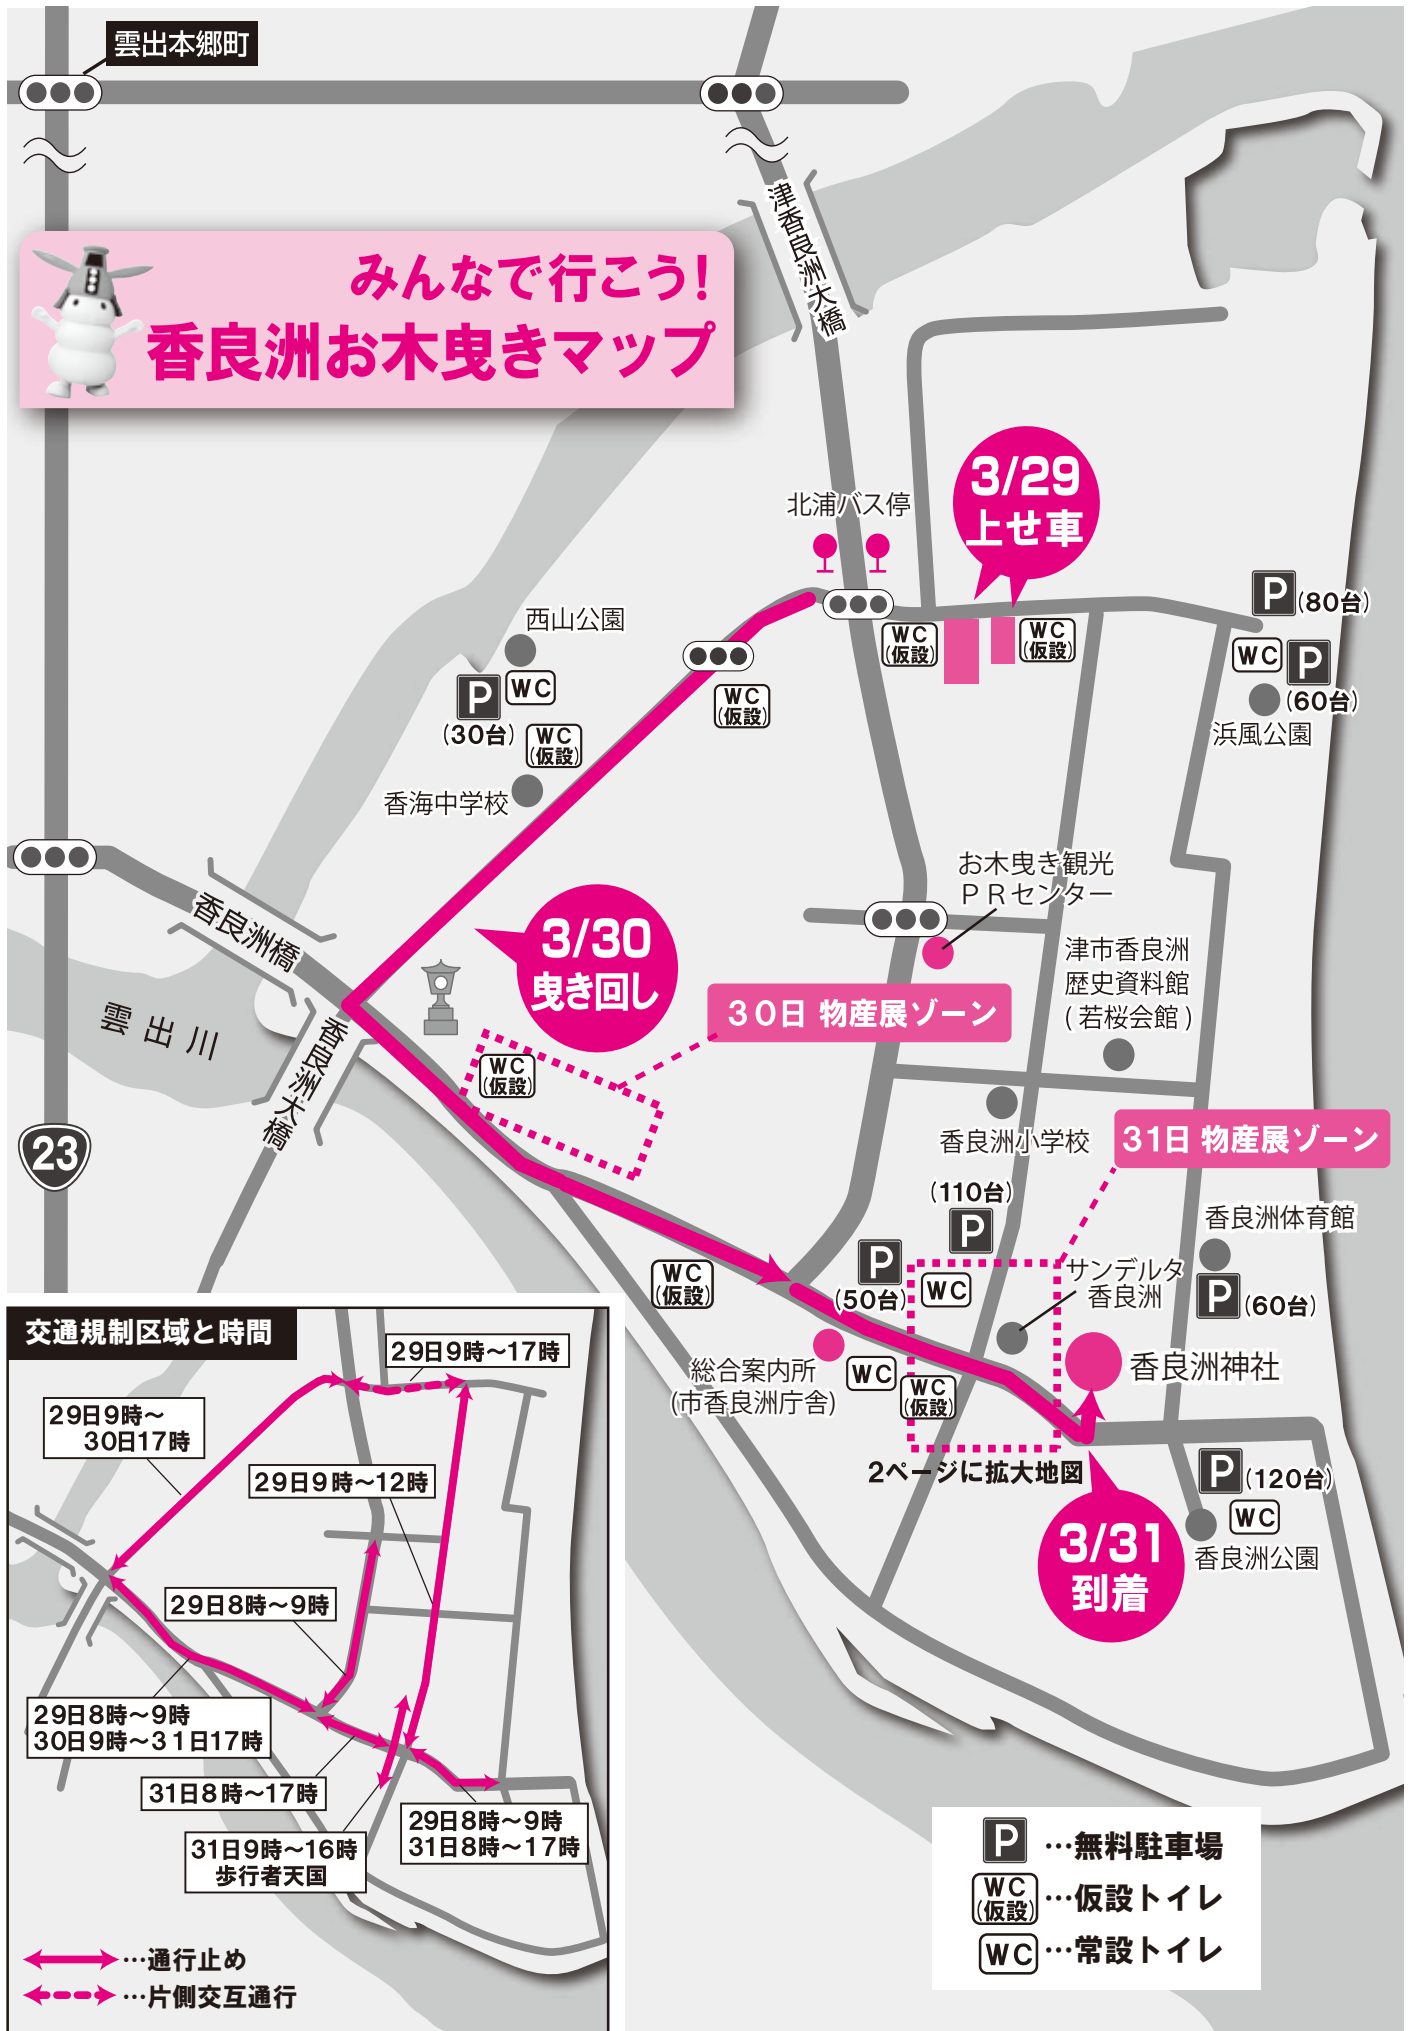

雲出本郷町

みんなで行こう! 香良洲お木曳きマップ

3/29
上せ車

3/30
曳き回し

30日 物産展ゾーン

31日 物産展ゾーン

3/31
到着

- P** ...無料駐車場
- WC (仮設)** ...仮設トイレ
- WC** ...常設トイレ