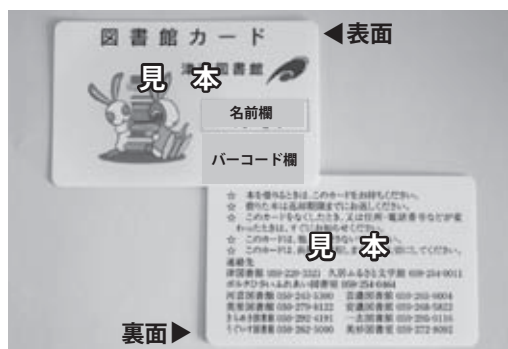

ところ 白山総合文化センター研修室2

持ち物 クレヨン

対象 小学生以下(未就学児は保護者同伴)

定員 先着12人

申し込み 3月23日(土)から直接または電話で同
図書館へ

問い合わせ 同図書館(☎262-5000)

香良洲お木曳き行事開催に伴う
きらめき図書館の開館・休館のお知らせ

開館日 3月28日(木)・29日(金)

休館日 3月30日(土)・31日(日)

休館中の本の返却は、図書館の返却ポストへお願いします。CDなどの視聴覚資料は破損の恐れがありますので、開館後に直接カウンターへお返しくください。

※平成24年4月から各図書館で配布した図書館カレンダーで、3月29日(金)は休館になっていましたが、開館に変更になりました。

問い合わせ 同図書館(☎292-4191)

市立図書館のご案内

市立図書館は、市内に在住・在勤・在学であれば、どなたでも利用できます。図書館カードの有効期限は1年で、毎年更新の手続きが必要です。長期間カードを利用していない人は、新規登録が必要になる場合があります。

貸し出し 1人10点まで、15日以内

※みんなが利用する図書館です。本の返却は期限内でお願いします。

図書館カード