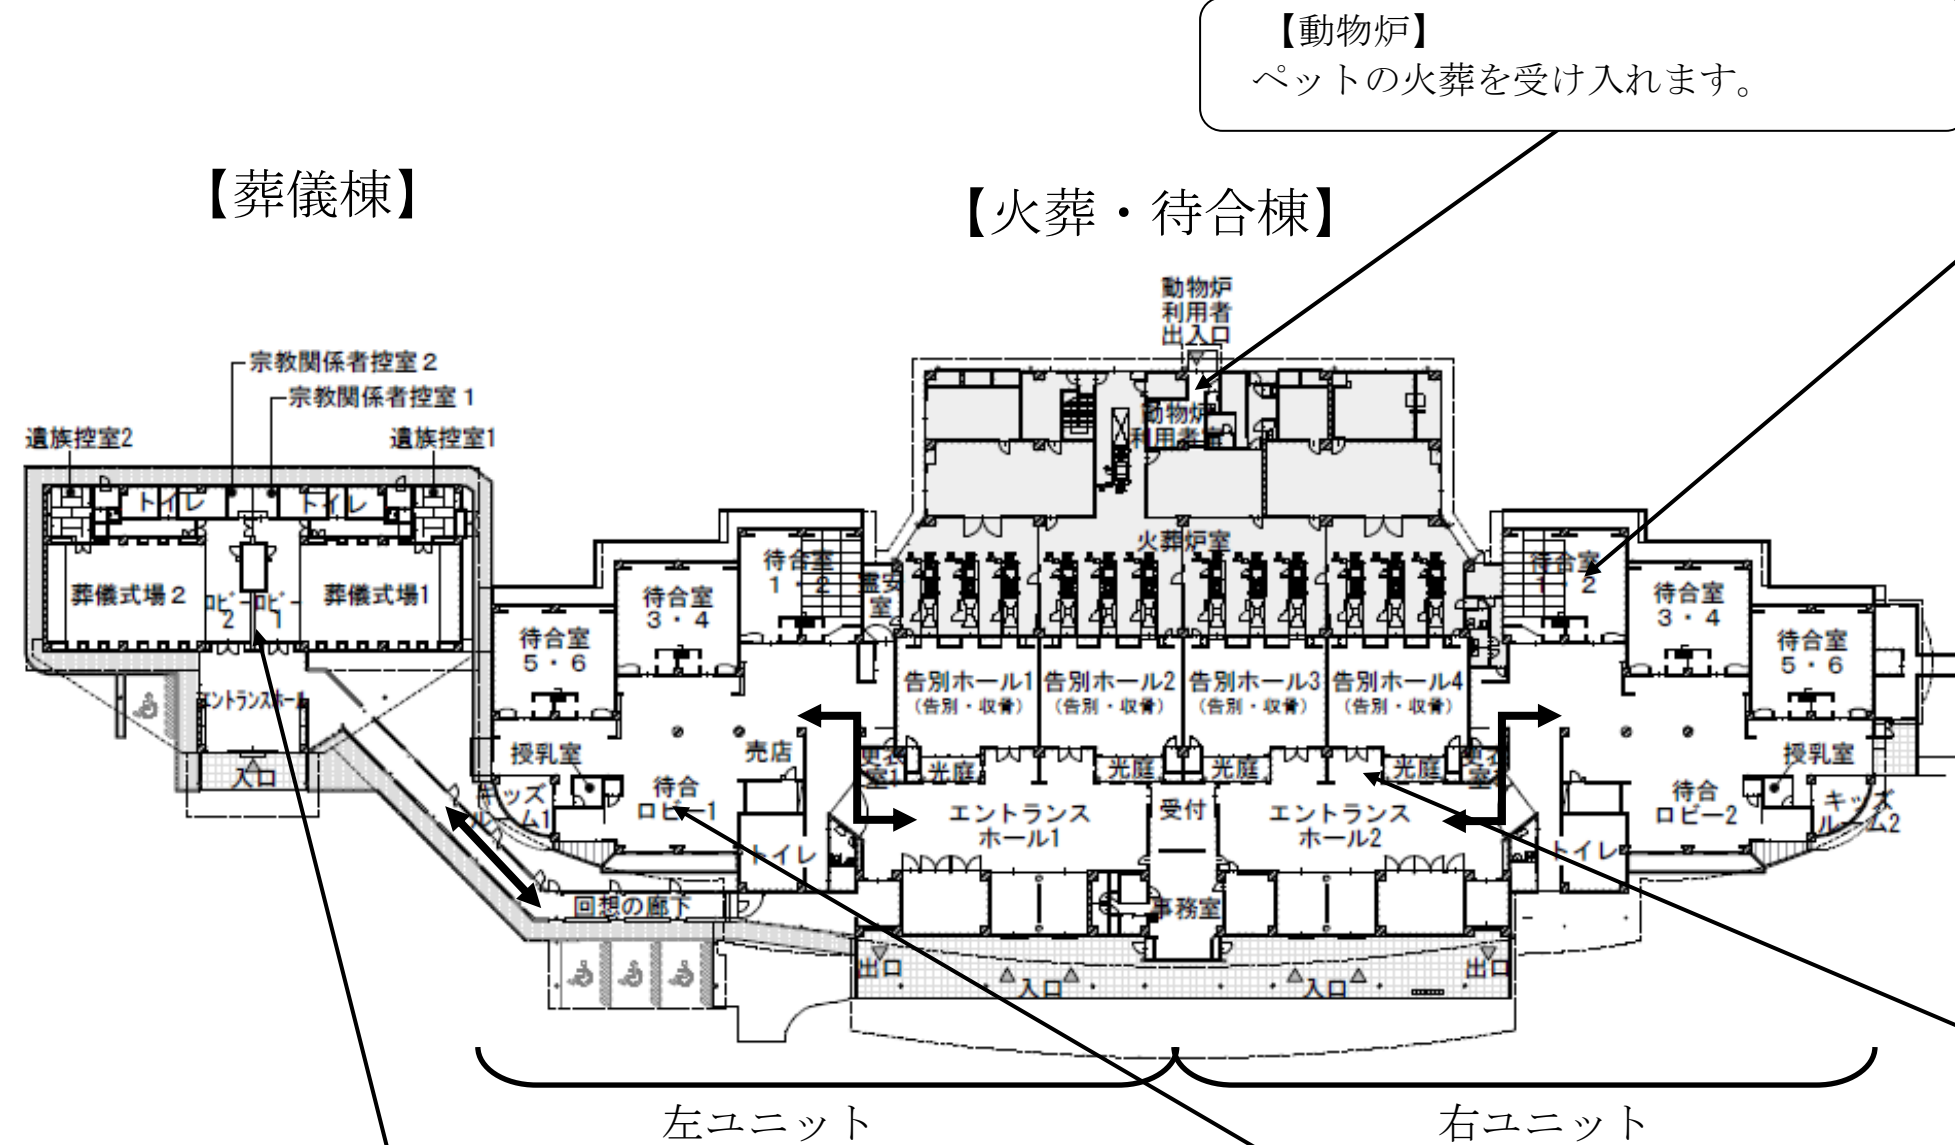

新斎場 施設の概要について

施設の特徴は、火葬・待合棟の諸室を左右2つのユニットに分け、利用者の混雑を回避するとともに、施設内での移動距離が短くなるようにしていることです。また、ご利用いただく諸室は、全て1階に配置し床面の段差を無くすなど、ユニバーサルデザインに基づく誰もが利用しやすい施設としています。

【動物炉】

ペットの火葬を受け入れます。

【待合室 (個室)】

個室の待合室を設け、待ち時間をご遺族だけの空間でお過ごしいただけるようにします。

【エントランスホール・告別ホール】

エントランスホール・告別ホールは、ご遺族の心情に配慮し全体を広く余裕のある落ち着いた空間とします。

告別ホールは4室設け、ご遺族だけで静かに最後のお別れができるようにします。

【エントランスホール】

【告別ホール】

【葬儀棟】

【火葬・待合棟】

【葬儀式場】

葬儀式場は、家族葬の規模を想定した部屋とし、通夜も行えるようにします。また、祭壇等の必要な備品を整えます。

【その他の施設】

供用の待合ロビー、テレビ・絵本等を備えたキッズルーム、授乳室、売店等を設け、利便性の向上を図ります。