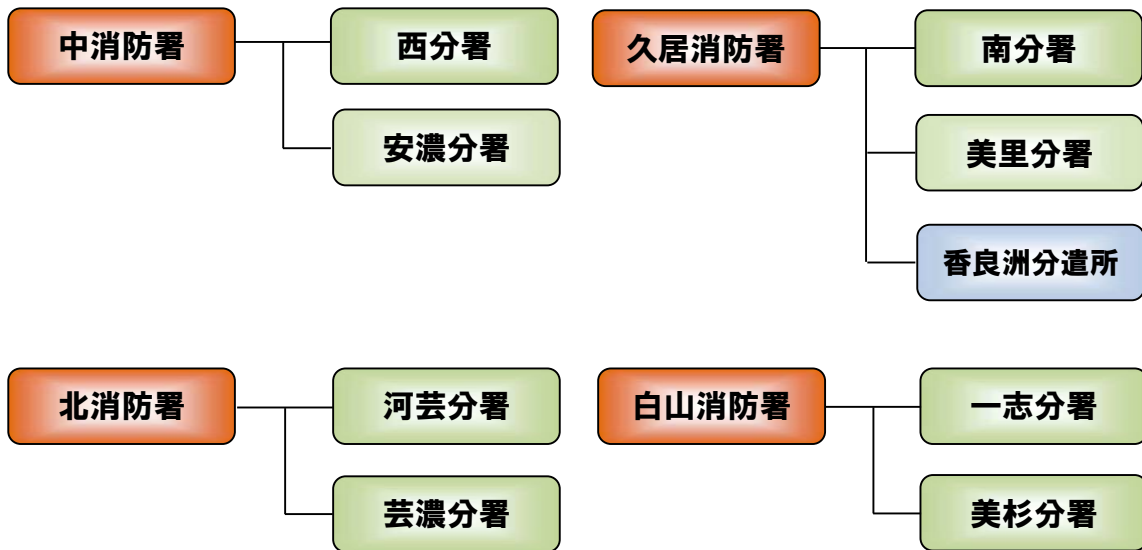

消防署の紹介

津市内には、4消防署、8分署、1分遣所の13署所があります。

消防署所は、昼夜を問わず発生する火災・救急・救助などの災害時に、消防隊員が迅速かつ円滑に活動を行うための大切な拠点です。

○消防署の組織構成

消防機関の配置

津市消防本部 ・ 津市久居消防署

〒514-1101 津市久居明神町 2276 番地

消防本部 TEL(059) 254-0351 FAX(059) 256-7755