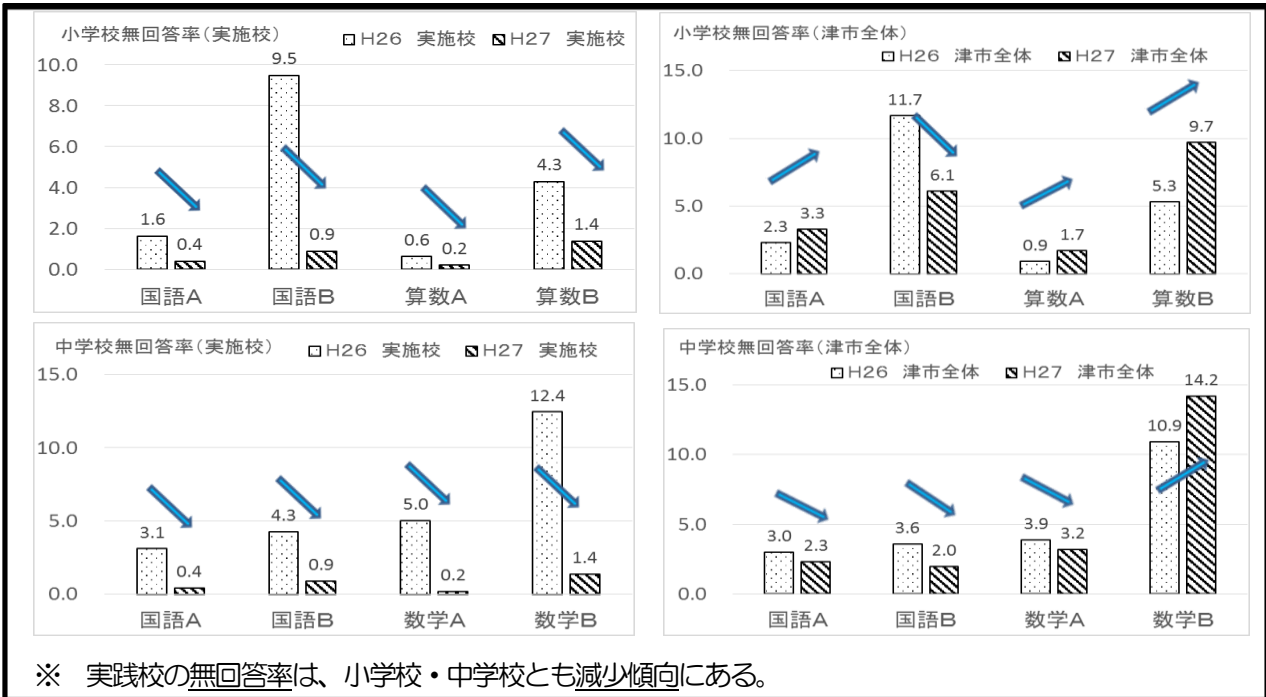

全国学力・学習状況調査結果及び不登校数による実践校と津市全体の比較

1. 調査問題4教科合計の全国平均との差

2. 無回答率の推移

3. 学校満足度

4 不登校児童生徒数の推移