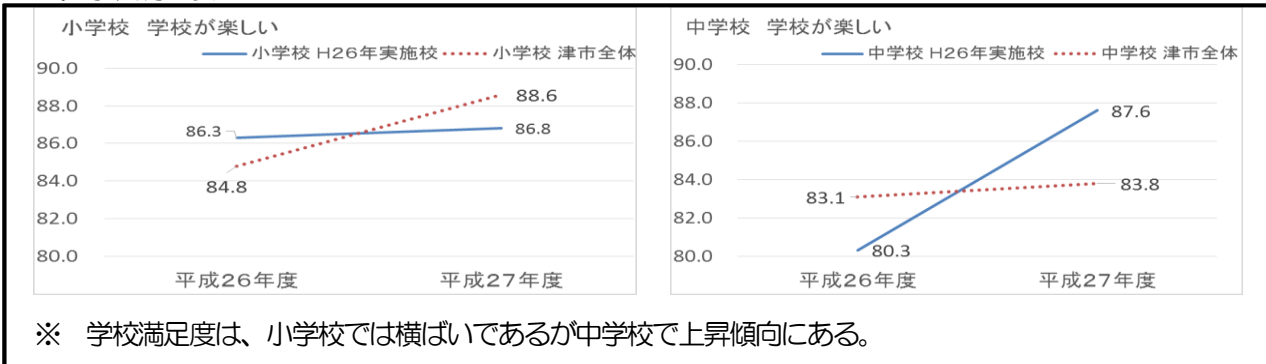

全国学力・学習状況調査結果及び不登校数による実践校と津市全体の比較

1. 調査問題4教科合計の全国平均との差

2. 無回答率の推移

3. 学校満足度

4 不登校児童生徒数の推移