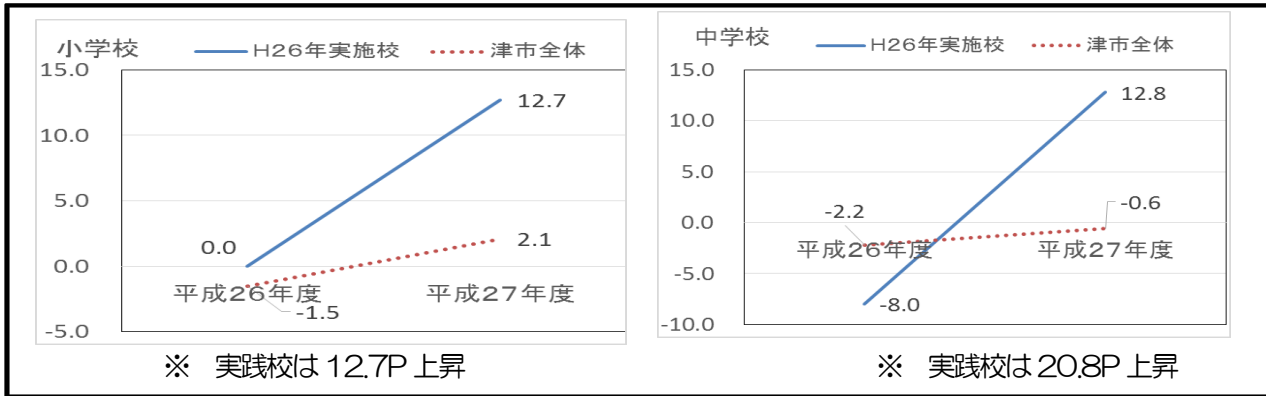

全国学力・学習状況調査結果及び不登校数による実践校と津市全体の比較

1. 調査問題4教科合計の全国平均との差

2. 無回答率の推移

3. 学校満足度

4 不登校児童生徒数の推移