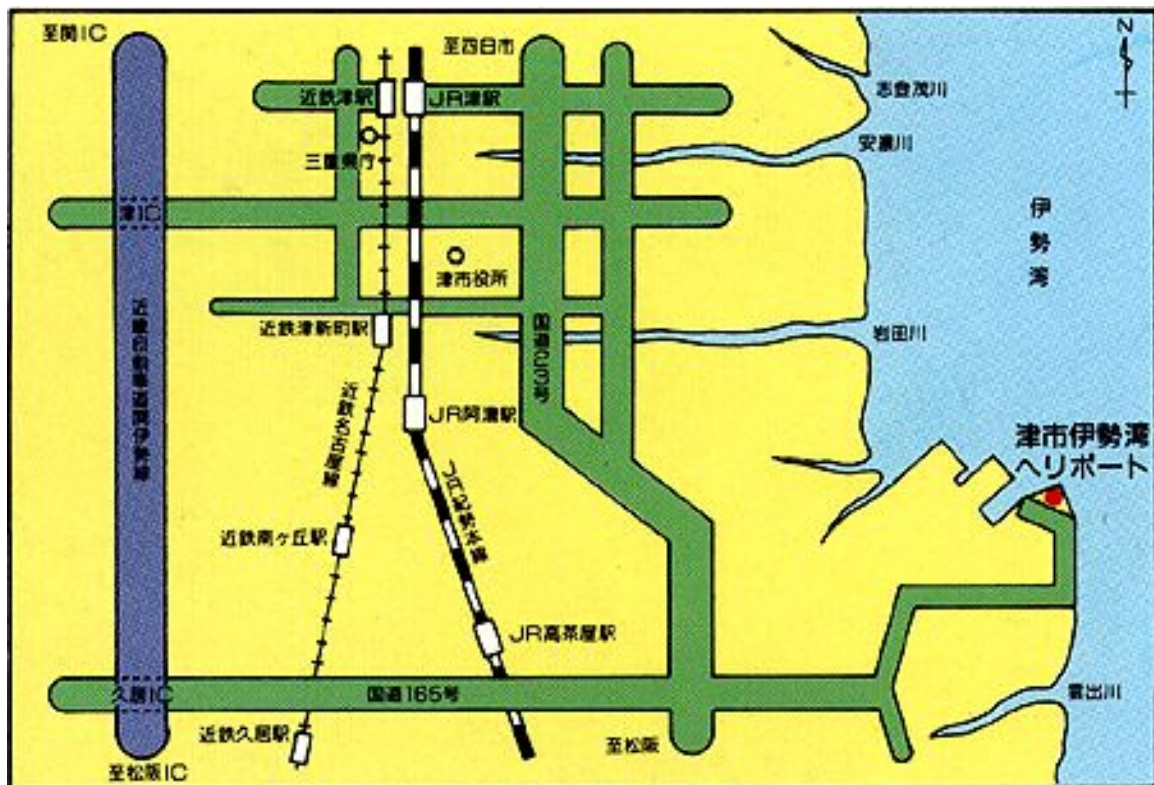

津市伊勢湾ヘリポートへのアクセス

- JR津駅から約13km …………… 車で約30分
- 近鉄津新町駅から約11km …………… 車で約25分
- 近鉄久居駅から約7km …………… 車で約20分
- 近畿自動車道久居ICから約11km … 車で約25分