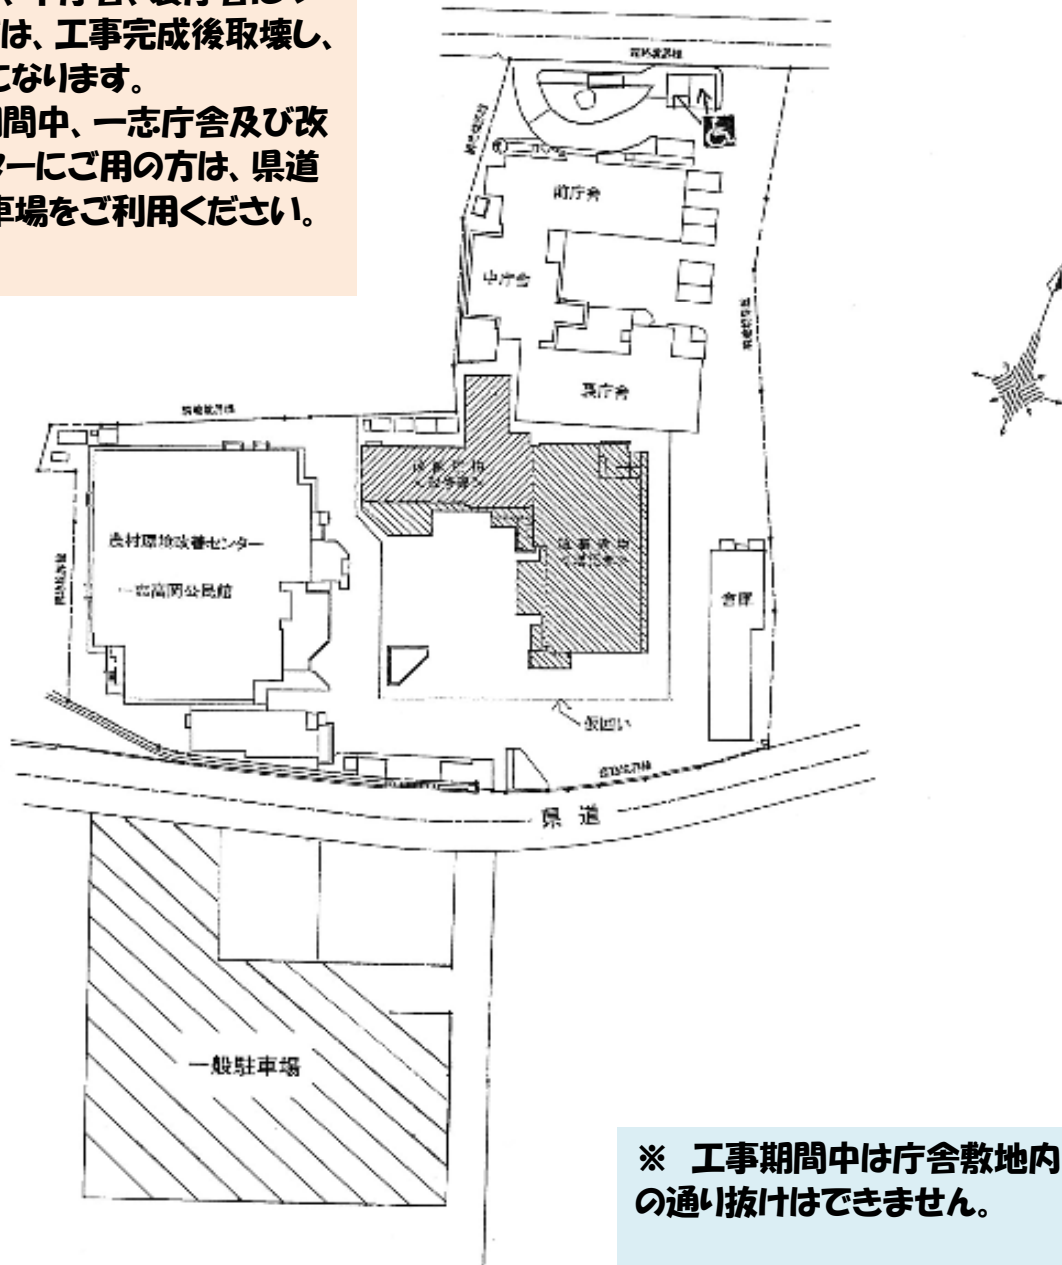

一志庁舎改築工事のお知らせ

平成23年10月から平成24年6月まで一志庁舎改築工事を行います。
工事期間中、住民の皆様にはご迷惑をおかけいたしますが、ご理解とご協力をお願いします。

前庁舎、中庁舎、裏庁舎につきましては、工事完成後取壊し、
駐車場になります。

工事期間中、一志庁舎及び改善センターにご用の方は、
県道南側駐車場をご利用ください。

※ 工事期間中は庁舎敷地内の
通り抜けはできません。