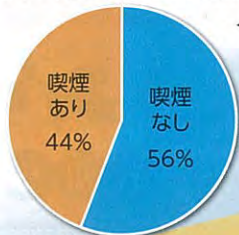

河芸地域の環境保全、環境美化にご協力いただき、ありがとうございました。

立て干し網が行われました

7月27日(日)、マリナー河芸付近の海岸で、上野地区社会福祉協議会主催の立て干し網が開催されました。

この日は、親子連れやグループで大勢の参加があり、タイ、ハマチ、アジなど約1,000匹の魚が放流され、皆さん一生懸命魚を追いかけていました。

地区社会福祉協議会では、各地域での福祉活動の基盤強化を図り、安心して暮らせる福祉のまちづくりを推進するため、地域での福祉課題に対応し、その問題解決に向けて様々な活動を展開しています。

大切な命のために受けてよう！ がん検診

9月はがん征圧月間です。日本人の2人に1人が、一生のうちにがんになるといわれるぐらい身近な病気です。多くのがんは早く見つけて、適切な治療を受けることで、ふだんの生活にもどれる人がたくさんいます。年に1回はがん検診を受けましょう！！

河芸保健センターで行う、9月以降の日程をお知らせします。
 『予約もまだ！』『子連れで受診したい！』という場合は、ぜひご利用ください。

日 程	がん検診の種類								後期高齢者健診 特定健診	【申し込み先】 三重県健康管理事業センター ☎ 059-221-5115
	胃 (X線)	肺	大腸	子宮	乳 (マンモ)	乳 (エコー)	前立腺	肝炎		
9月8日(月)	●	●	●	●	●		●	●		【申し込み開始日】 7月29日(火)
9月10日(水)							●	●	●	
11月19日(水)							●	●	●	【申し込み開始日】 9月30日(火)
11月25日(火)	●	●	●	●	●					
1月21日(水)	●	●	●		●					

検診を受けるためには、事前の電話申し込みが必要です。
 詳しくは、広報津6月16日号別冊『平成26年度津市がん検診と健康診査のご案内』をご覧ください。
 【お問合せ：河芸保健センター ☎ 059-245-1212】

河芸町
妊婦の同居家族の喫煙状況

←平成24年度に河芸保健センターで受け付けた妊娠届けからの状況です。
 他の人が吸うたばこの煙は吸わないようにしましょう。
 特に妊婦や子どもを受動喫煙から守りましょう。