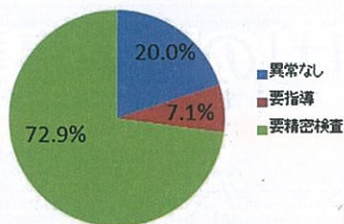

## 河芸保健センターより

# むし歯と歯周病を予防しよう!!

歯と口は、かむ、飲み込む、話す、呼吸する、表情をつくるなどの重要な役割があり、歯の健康は全身の健康に影響します。

### 《河芸地域の子どもの歯の様子》

むし歯があるといわれたら、必ず治療しましょう

小学校に入るまでは、むし歯のない子が多いことがわかります。

しかし、小学校に入ると、むし歯のある子が急に増えているのが特徴です。

朝陽中学校区教育推進協議会 健康保健部会 資料

### 《河芸地域の大人の歯の様子》

平成21～25年度津市歯周病検診の結果  
(40歳)

およそ80%の人が、歯肉に何らかの症状がありました。

歯周病は一般的に20代でも7割の人がかかっている身近に潜む病気で、注意が必要です。

生涯自分の歯でおいしく食べるために、子どもの頃から歯と口をよい環境に保つための習慣づくりが大切です。