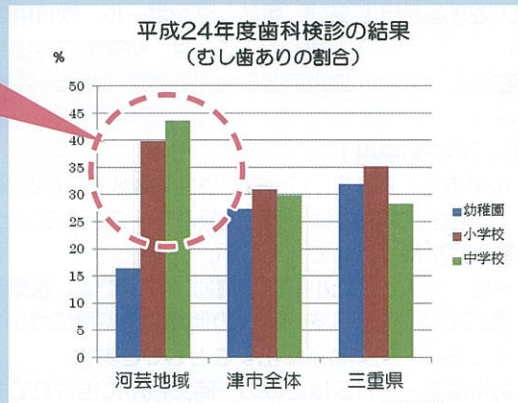

## 河芸保健センターより

# むし歯と歯周病を予防しよう!!

歯と口は、かむ、飲み込む、話す、呼吸する、表情をつくるなどの重要な役割があり、歯の健康は全身の健康に影響します。

### 《河芸地域の子どもの歯の様子》

むし歯があるといわれたら、必ず治療しましょう

小学校に入るまでは、むし歯のない子が多いことがわかります。

しかし、小学校に入ると、むし歯のある子が急に増えているのが特徴です。

朝陽中学校区教育推進協議会 健康保健部会 資料

### 《河芸地域の大人の歯の様子》

平成21～25年度津市歯周病検診の結果  
(40歳)

およそ80%の人が、歯肉に何らかの症状がありました。

歯周病は一般的に20代でも7割の人がかかっている身近に潜む病気で、注意が必要です。

生涯自分の歯でおいしく食べるために、子どもの頃から歯と口をよい環境に保つための習慣づくりが大切です。