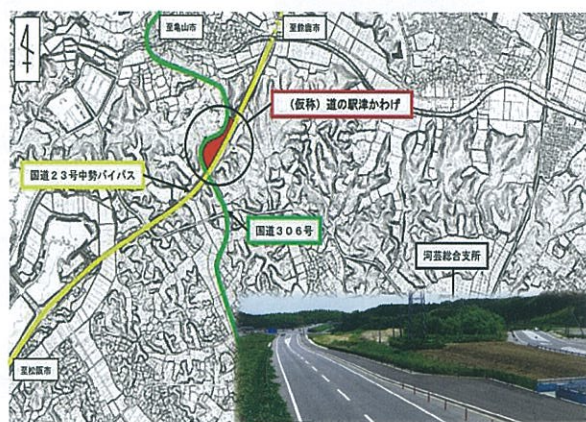

## 特集 「(仮称)道の駅津かわげ」の整備事業

「(仮称)道の駅津かわげ」は、津市の魅力発信や地域の特産品、物産の販売等を行う地域振興の拠点として、更には、地域のコミュニティエリア、災害時一時避難場所としての活用等を図るため、国道23号中勢バイパスと国道306号の結節点に整備します。

(イメージ図)

施設の整備にあたっては、国と市が連携して整備することになり、主な施設は、地域振興施設、トイレ、駐車場、イベント広場等を整備します。