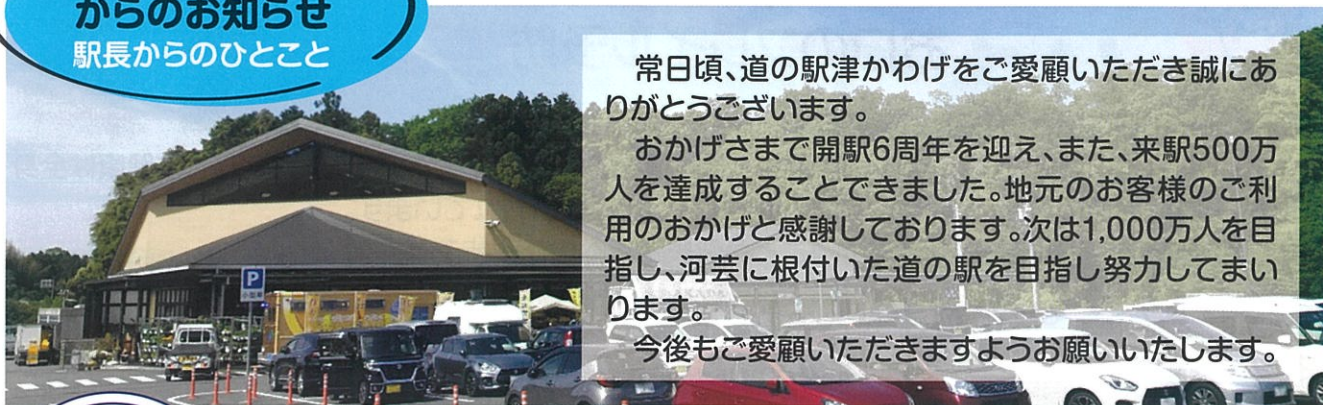

道の駅津かわげ
からのお知らせ
駅長からのひとこと

常日頃、道の駅津かわげをご愛顧いただき誠にありがとうございます。

おかげさまで開駅6周年を迎え、また、来駅500万人を達成することができました。地元のお客様のご利用のおかげと感謝しております。次は1,000万人を目指し、河芸に根付いた道の駅を目指し努力してまいります。

今後とも愛顧いただきますようお願いいたします。

祝

令和4年5月8日

来駅500万人
達成!