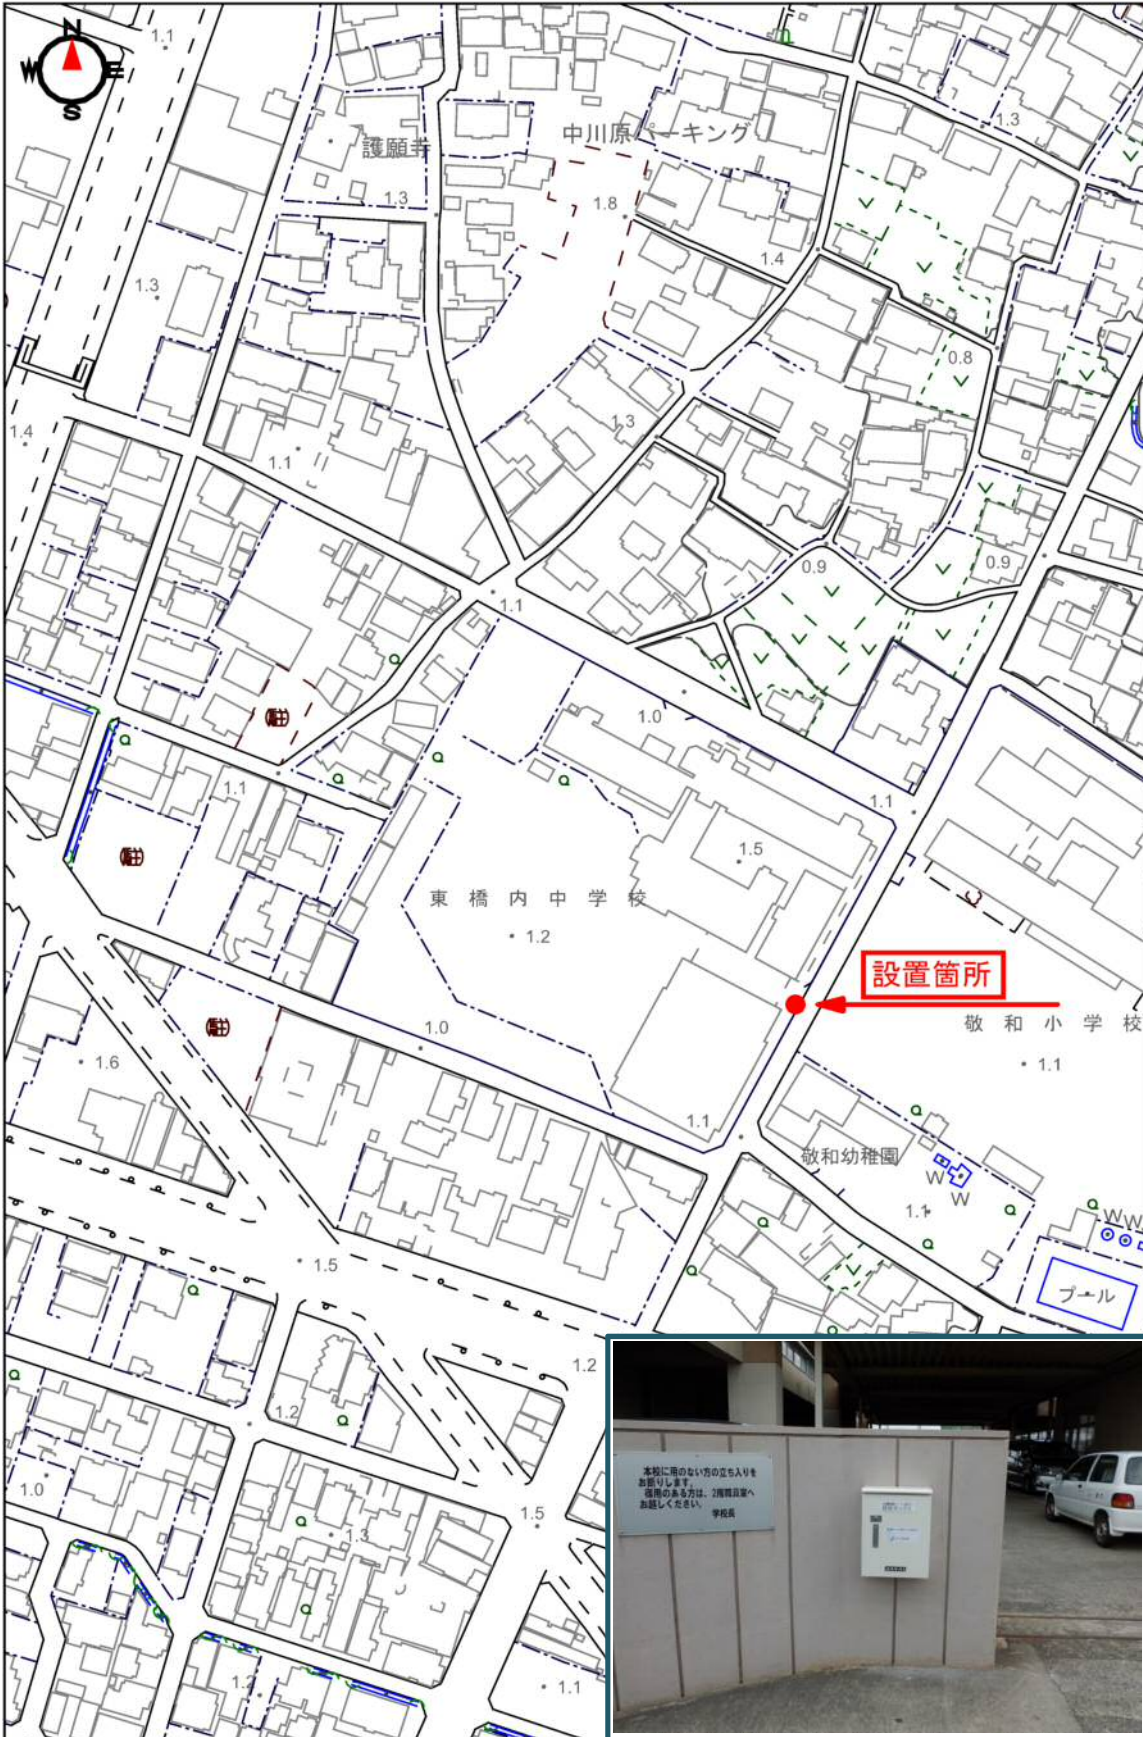

# 東橋内中学校

## 位置図

この地図は、三重県市町総合事務組合の承認を得て、同組合所管の「2006三重県共有デジタル地図」を使用し、調整したものである。(承認番号:三総合地第315号)本成果を複製あるいは使用して地図を調整する場合は、同組合の承認を必要とする。