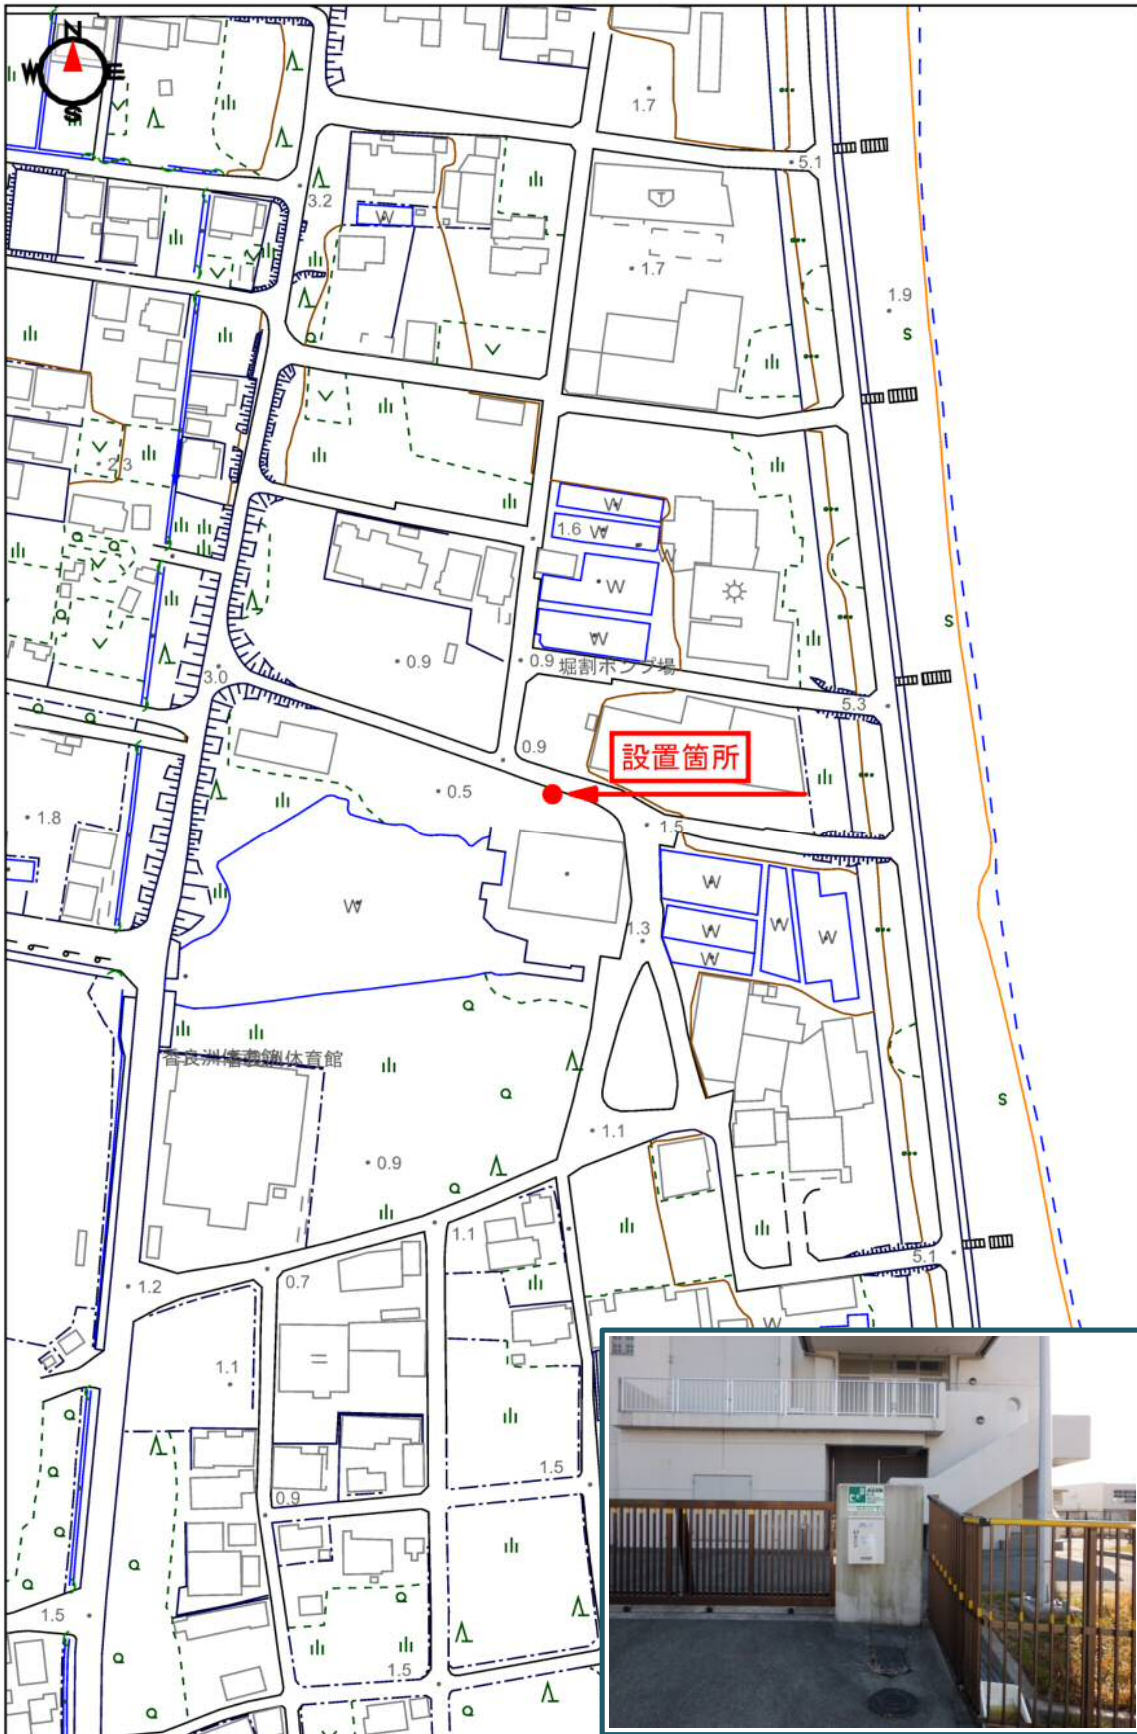

掘割ポンプ場

位置図

この地図は、三重県市町総合事務組合の承認を得て、同組合所管の「2006三重県共有デジタル地図」を使用し、調整したものである。(承認番号:三総合地第315号)本成果を複製あるいは使用して地図を調整する場合は、同組合の承認を必要とする。