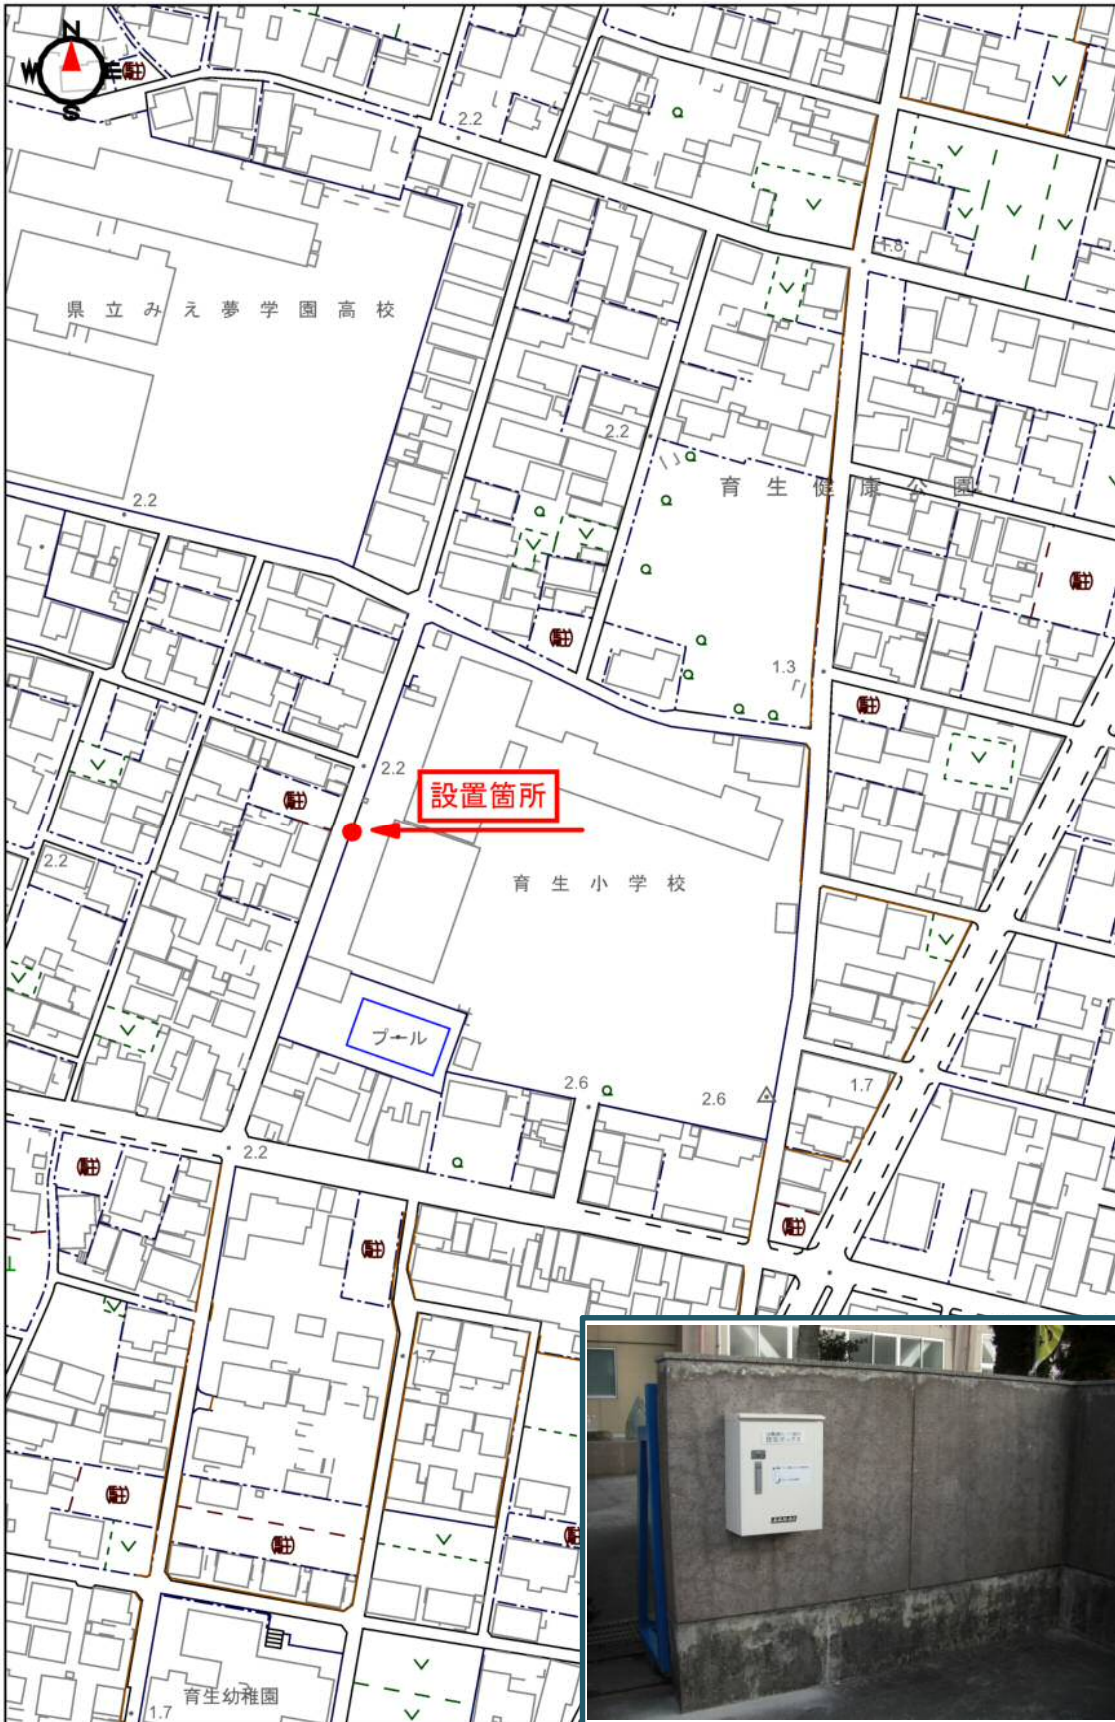

育生小学校

位置図

この地図は、三重県市町総合事務組合の承認を得て、同組合所管の「2006三重県共有デジタル地図」を使用し、調整したものである。(承認番号:三総合地第315号)本成果を複製あるいは使用して地図を調整する場合は、同組合の承認を必要とする。