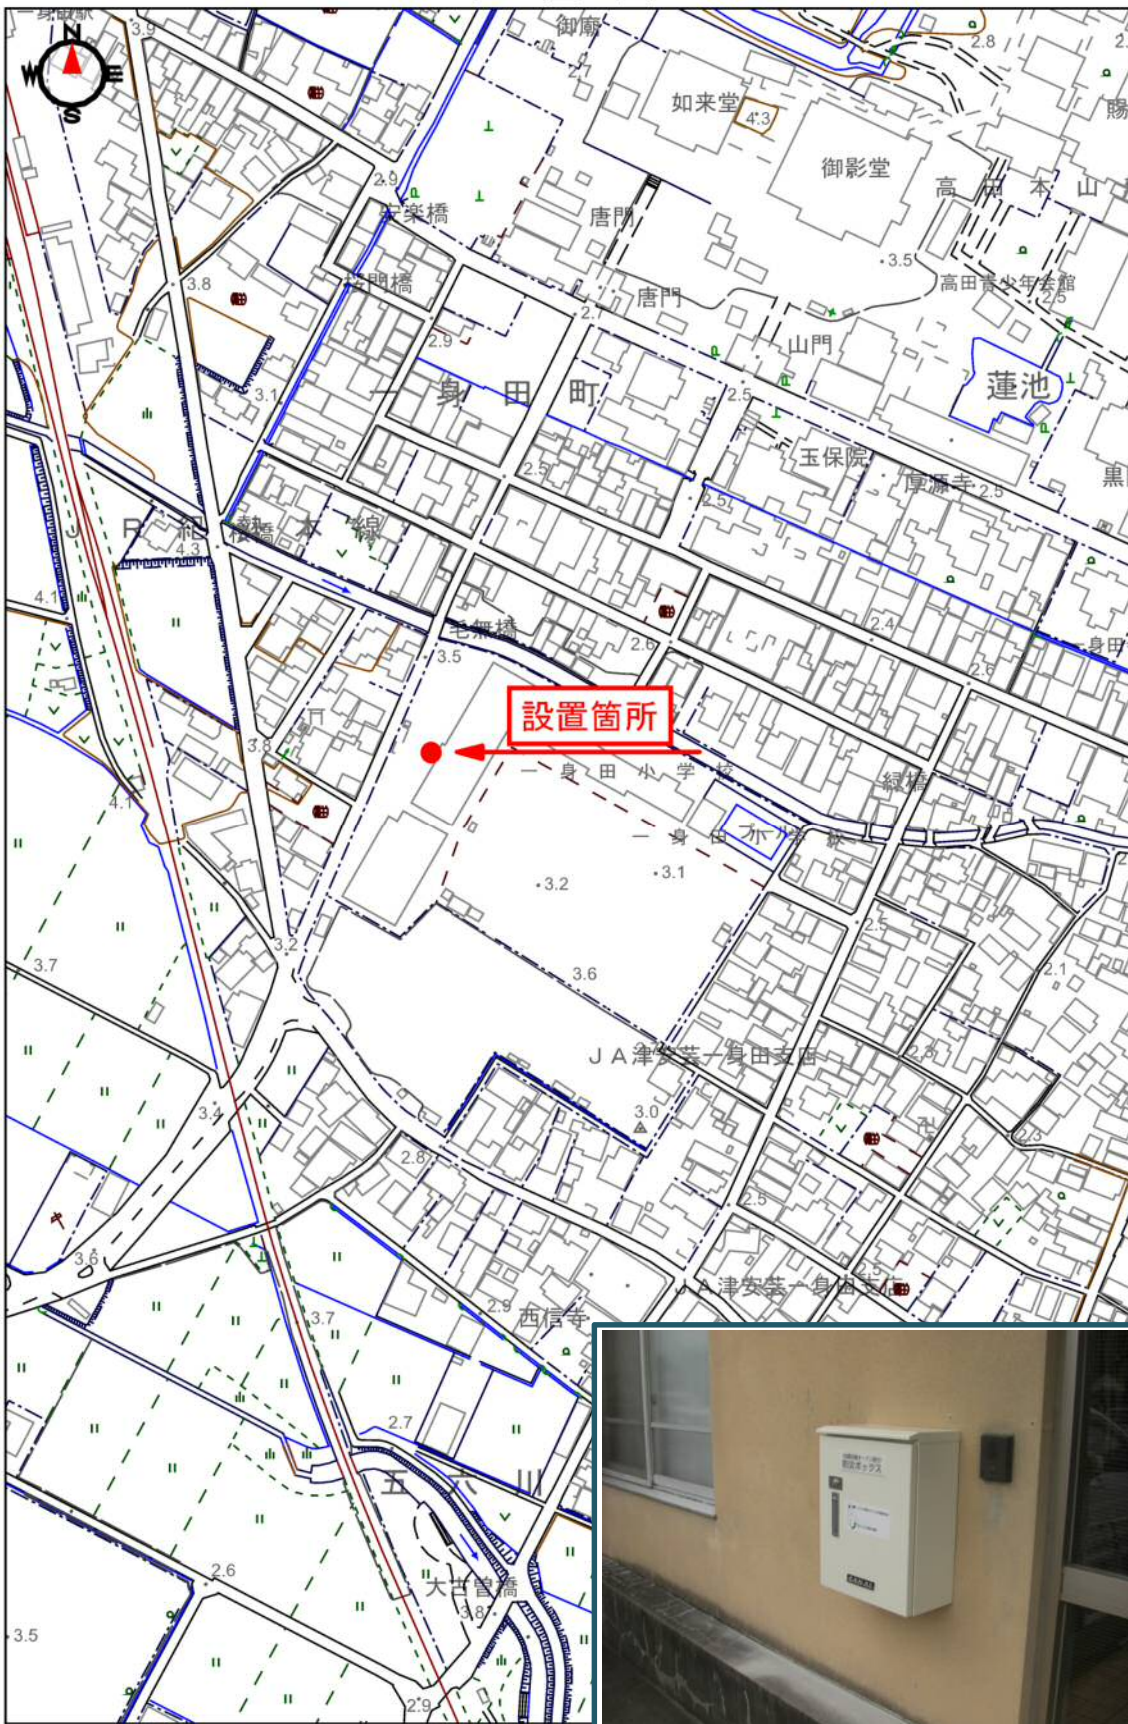

一身田小学校

位置図

この地図は、三重県市町総合事務組合の承認を得て、同組合所管の「2006三重県共有デジタル地図」を使用し、調整したものである。(承認番号:三総合地第145号)本成果を複製あるいは使用して地図を調整する場合は、同組合の承認を必要とする。