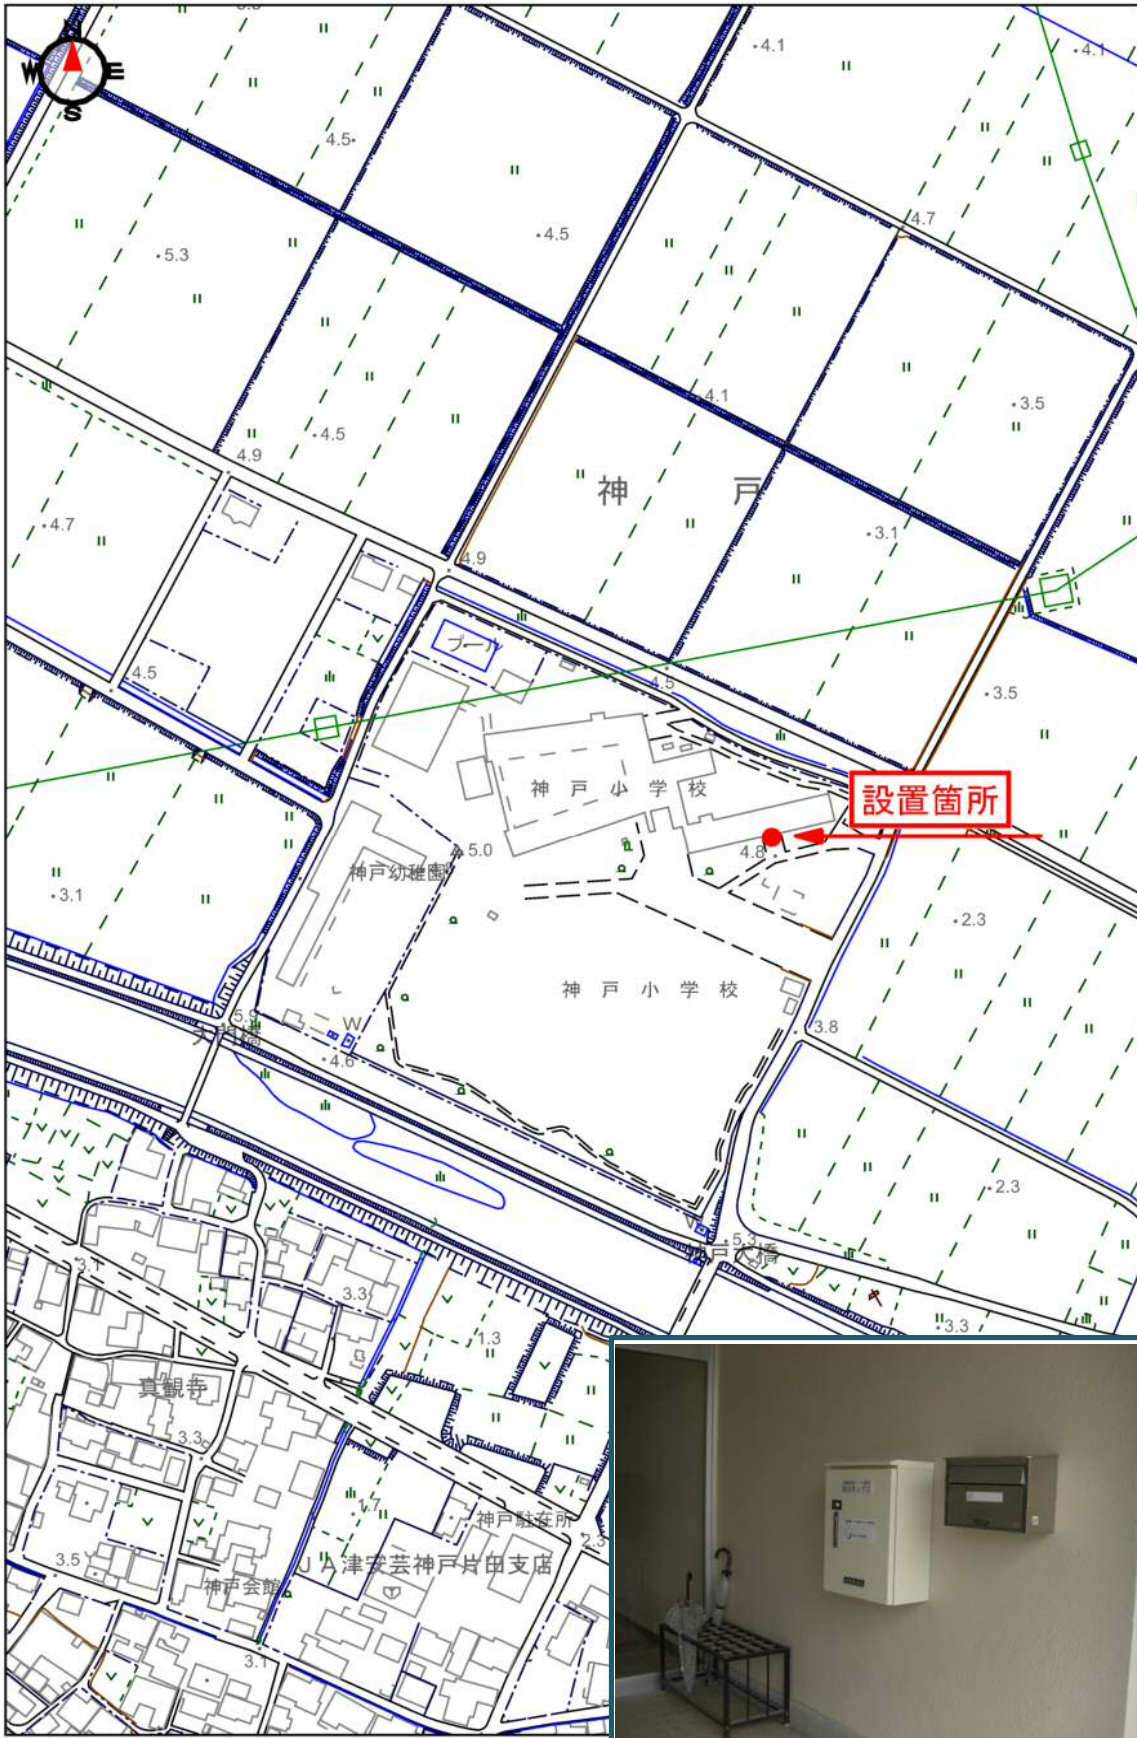

# 神戸小学校

## 位置図

この地図は、三重県市町総合事務組合の承認を得て、同組合所管の「2006三重県共有デジタル地図」を使用し、調整したものである。(承認番号:三総合地第145号)本成果を複製あるいは使用して地図を調整する場合は、同組合の承認を必要とする。