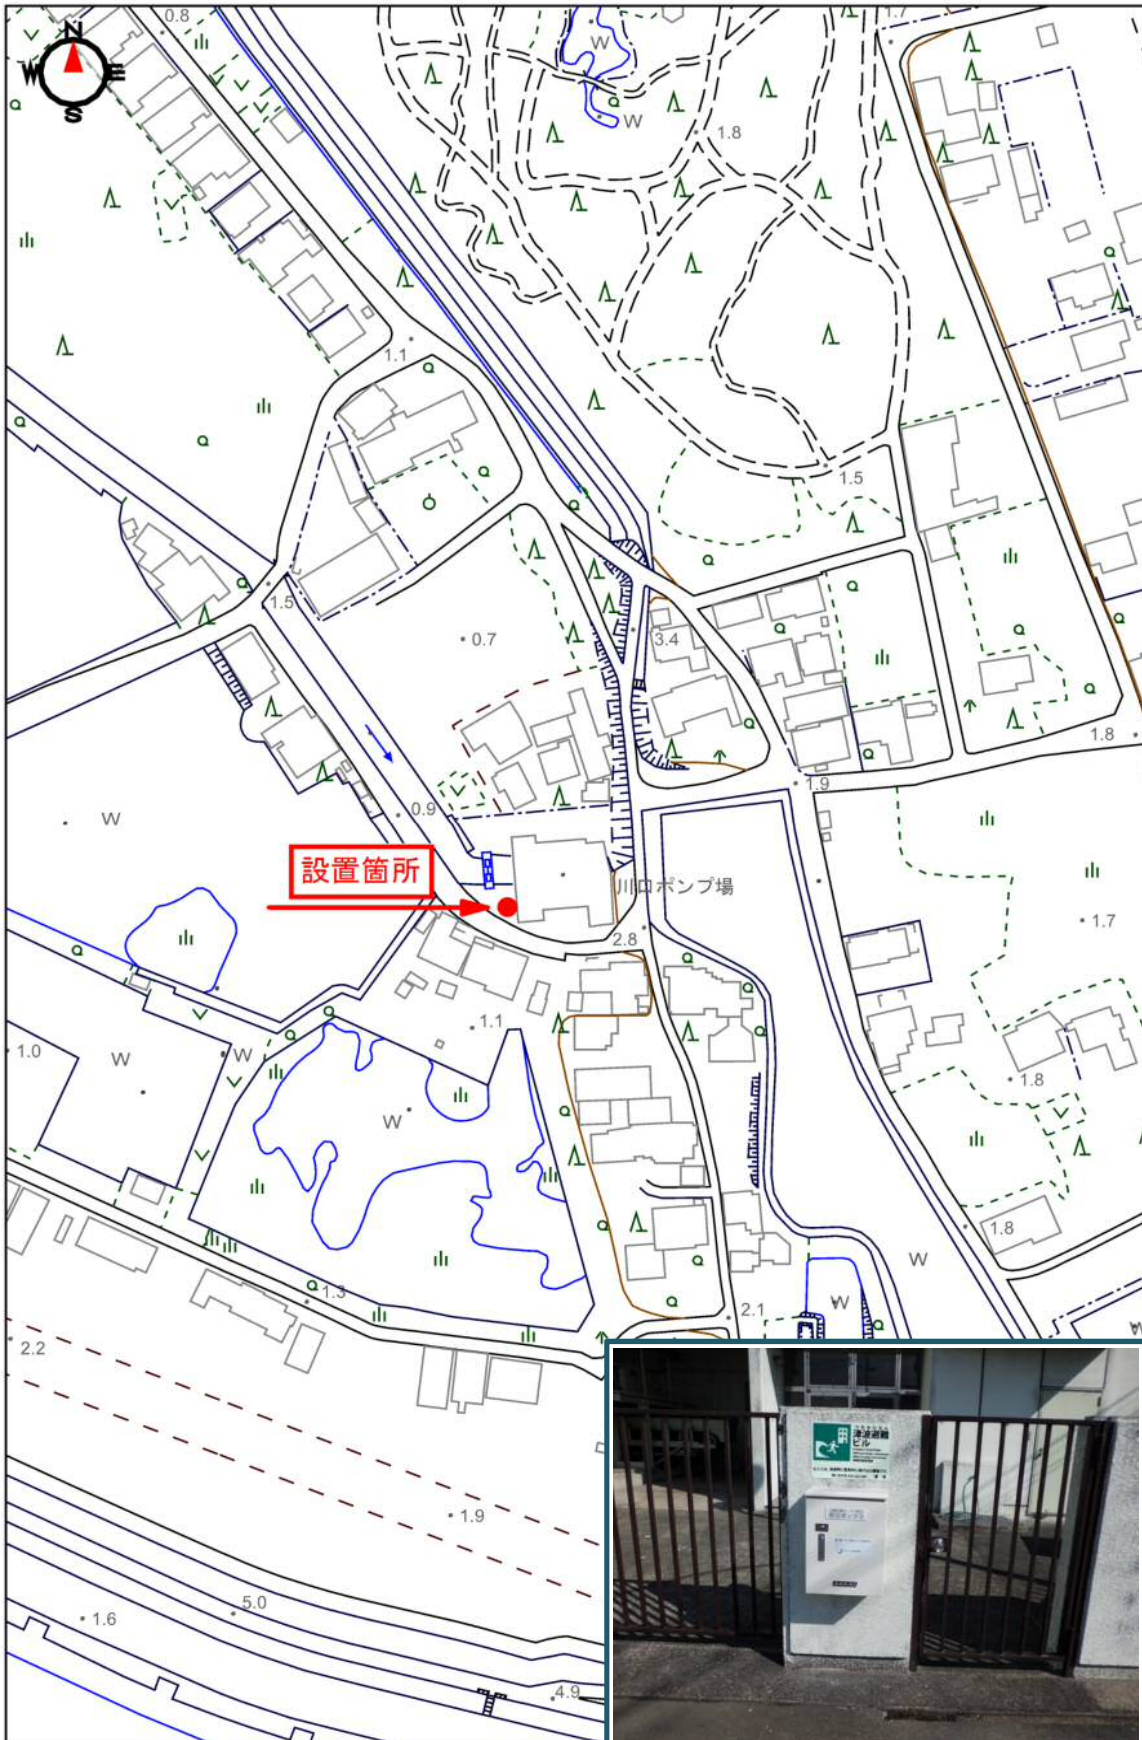

川口ポンプ場

位置図

この地図は、三重県市町総合事務組合の承認を得て、同組合所管の「2006三重県共有デジタル地図」を使用し、調整したものである。(承認番号:三総合地第315号)本成果を複製あるいは使用して地図を調整する場合は、同組合の承認を必要とする。