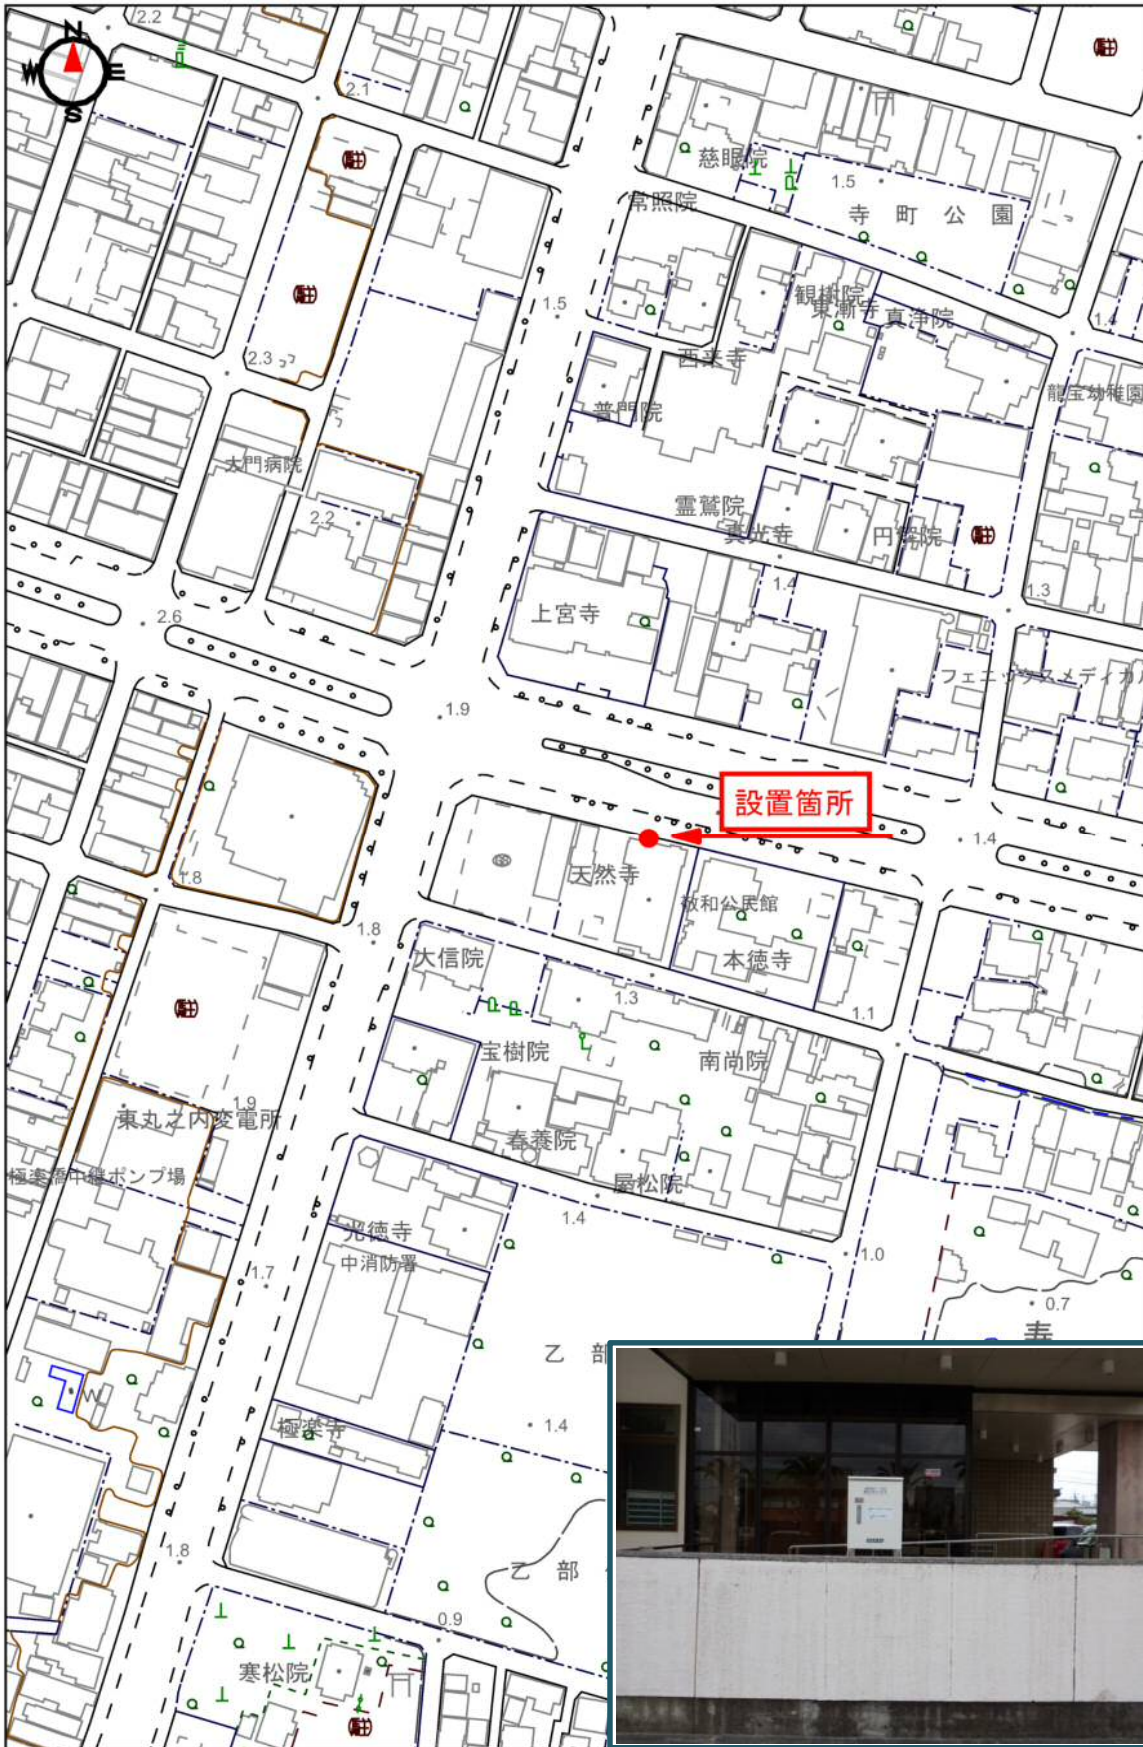

敬和公民館

位置図

この地図は、三重県市町総合事務組合の承認を得て、同組合所管の「2006三重県共有デジタル地図」を使用し、調整したものである。(承認番号:三総合地第315号)本成果を複製あるいは使用して地図を調整する場合は、同組合の承認を必要とする。