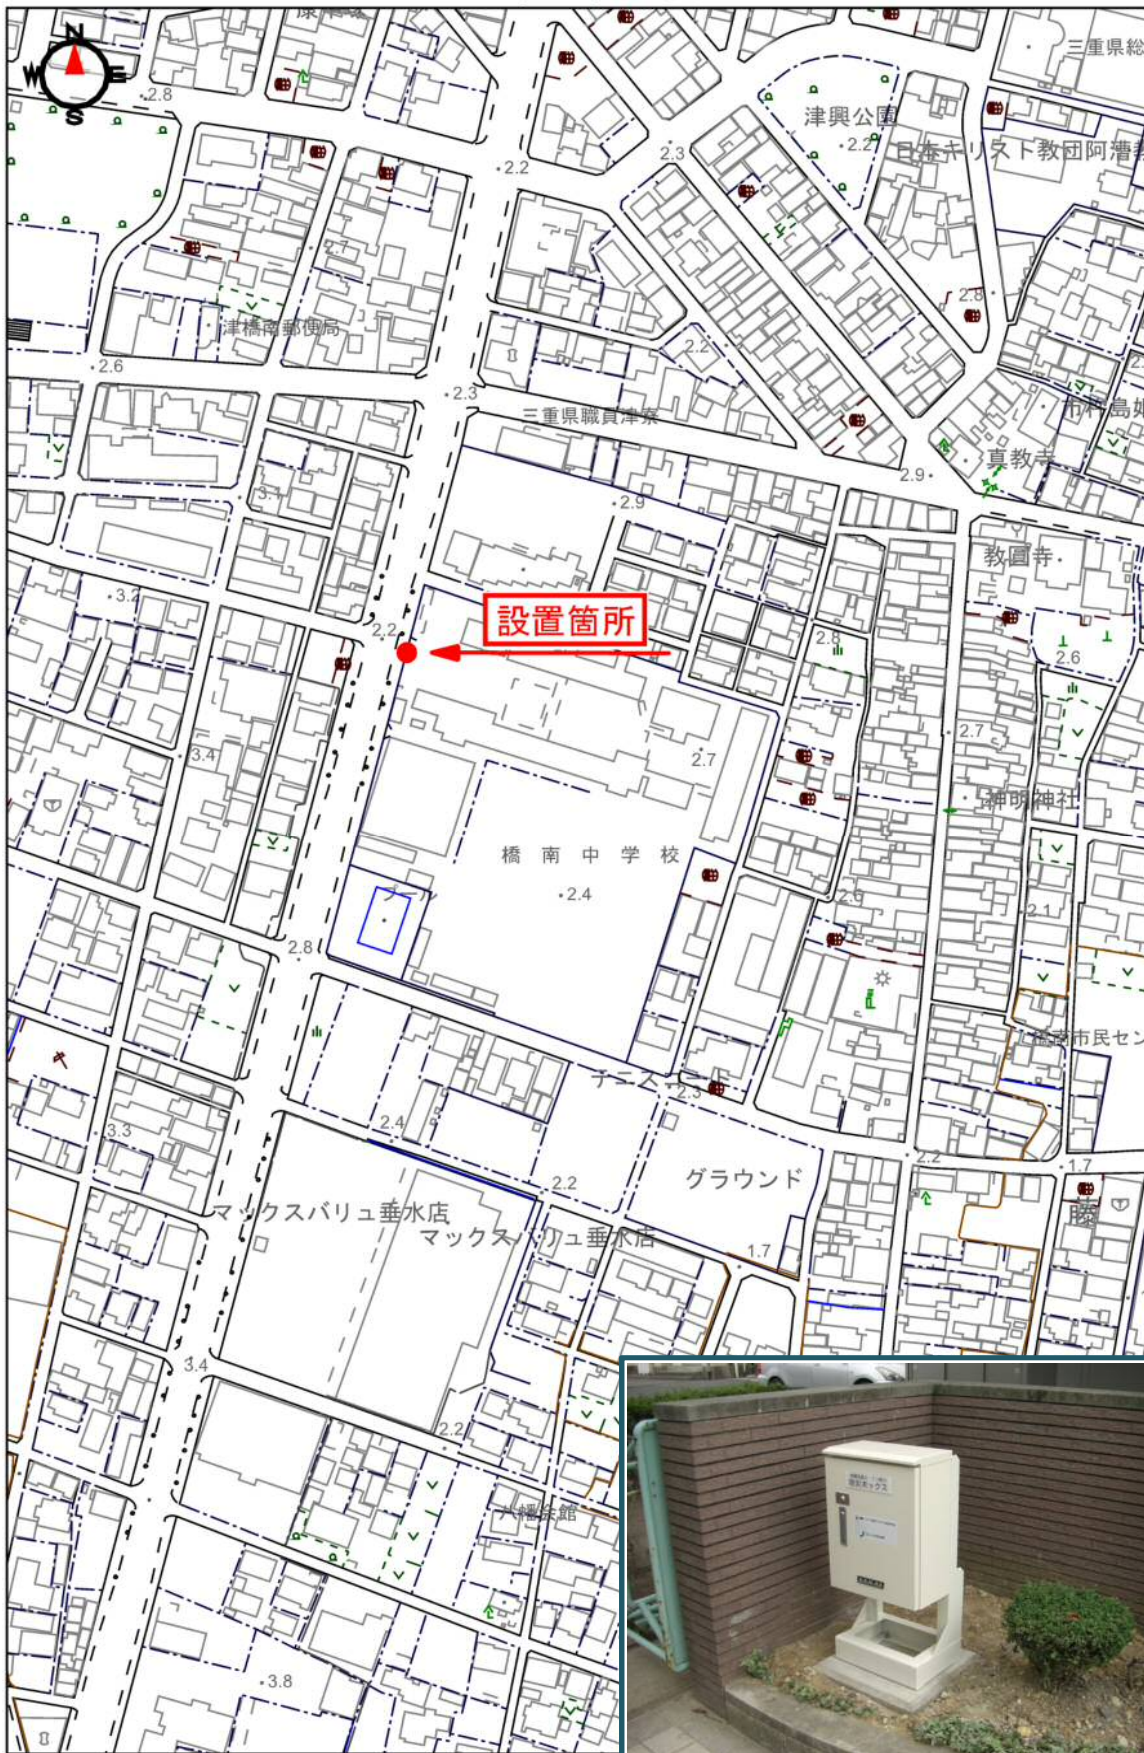

橋南中学校

位置図

この地図は、三重県市町総合事務組合の承認を得て、同組合所管の「2006三重県共有デジタル地図」を使用し、調整したものである。(承認番号:三総合地第145号)本成果を複製あるいは使用して地図を調整する場合は、同組合の承認を必要とする。