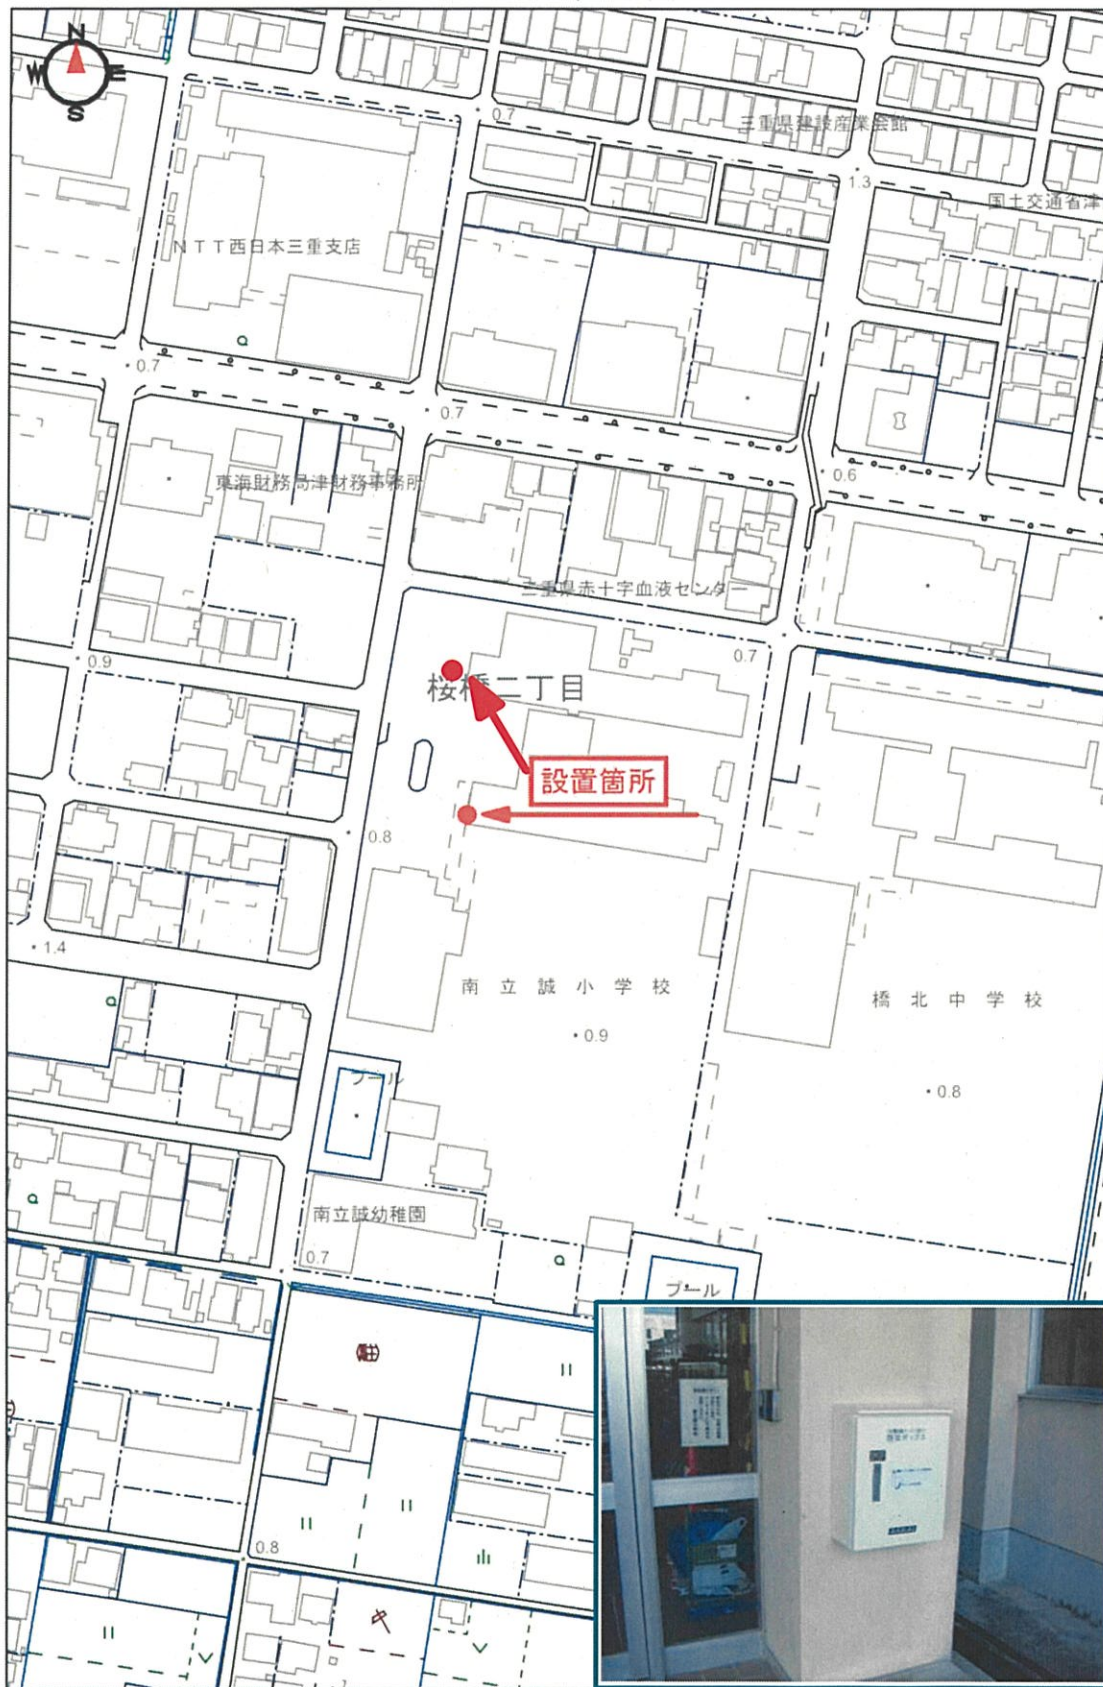

南立誠小学校

位置図

この地図は、三重県市町総合事務組合の承認を得て、同組合所管の「2006三重県共有デジタル地図」を使用し、調整したものである。(承認番号:三総合地第315号)本成果を複製あるいは使用して地図を調整する場合は、同組合の承認を必要とする。