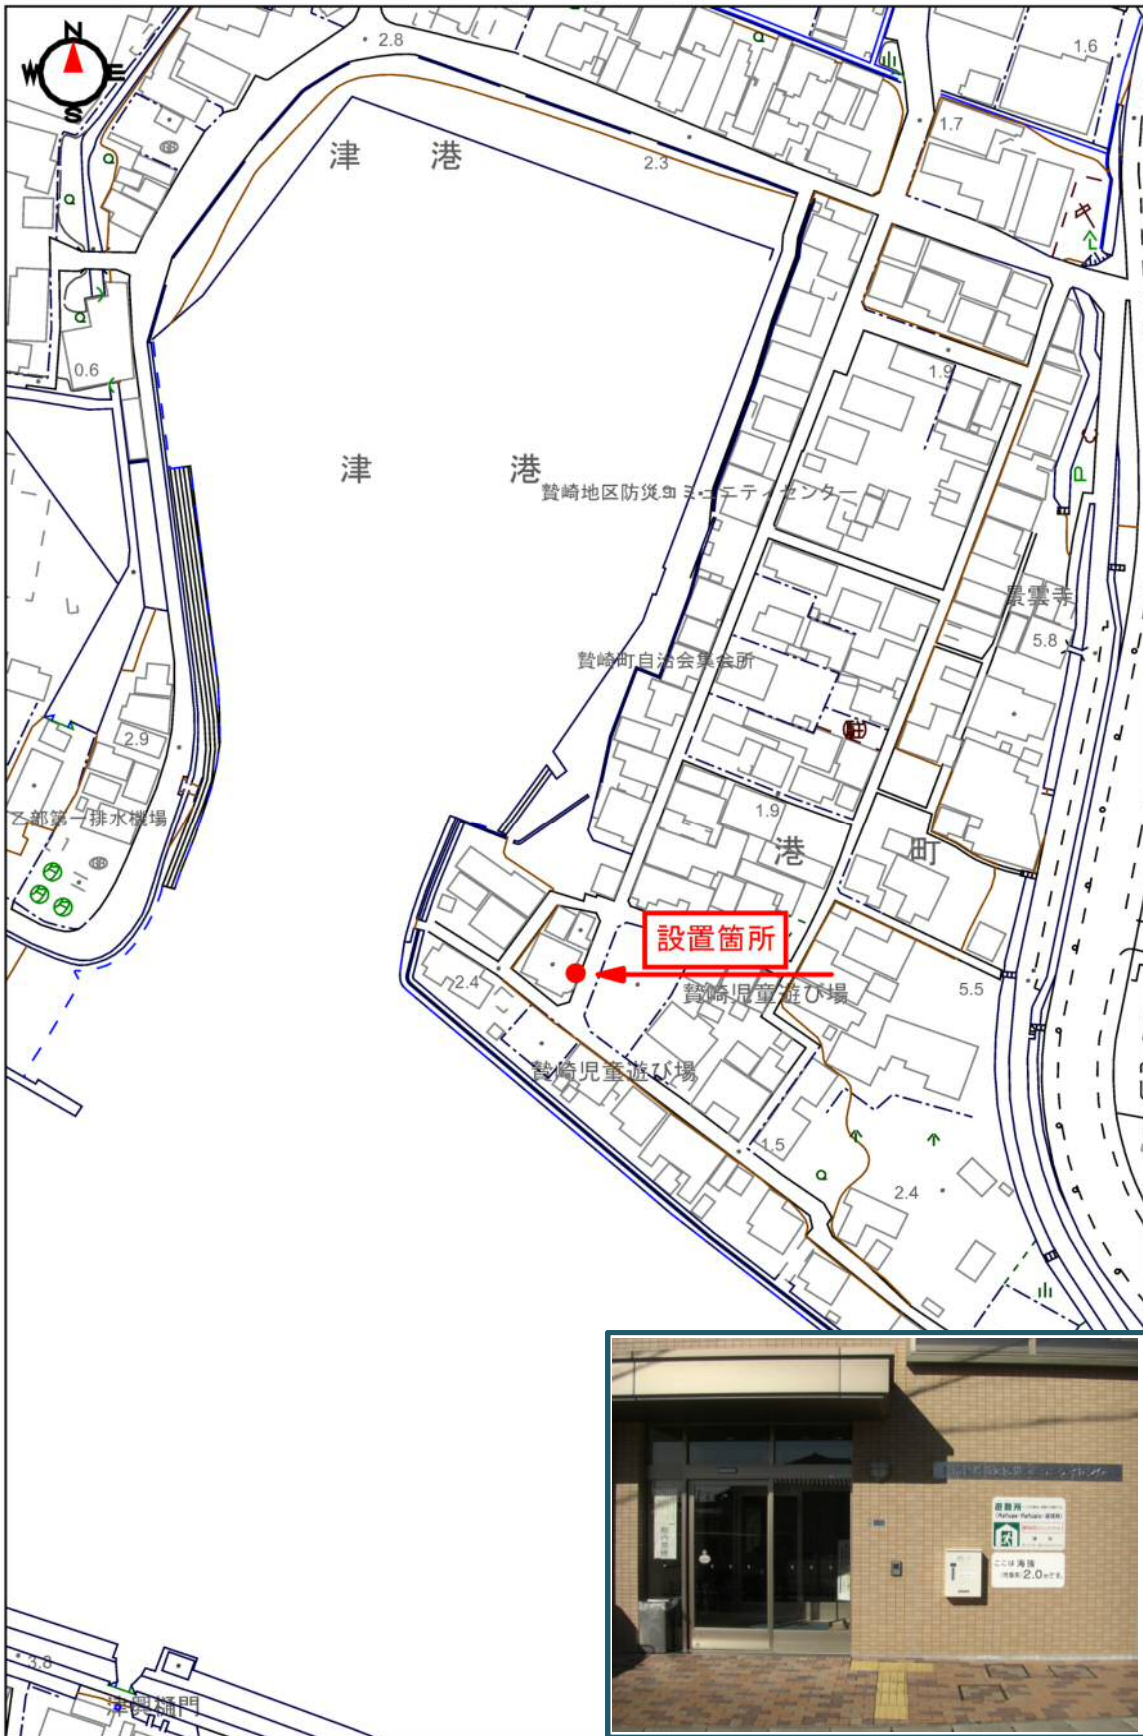

贄崎地区防災コミュニティセンター

位置図

この地図は、三重県市町総合事務組合の承認を得て、同組合所管の「2006三重県共有デジタル地図」を使用し、調整したものである。(承認番号:三総合地第315号)本成果を複製あるいは使用して地図を調整する場合は、同組合の承認を必要とする。