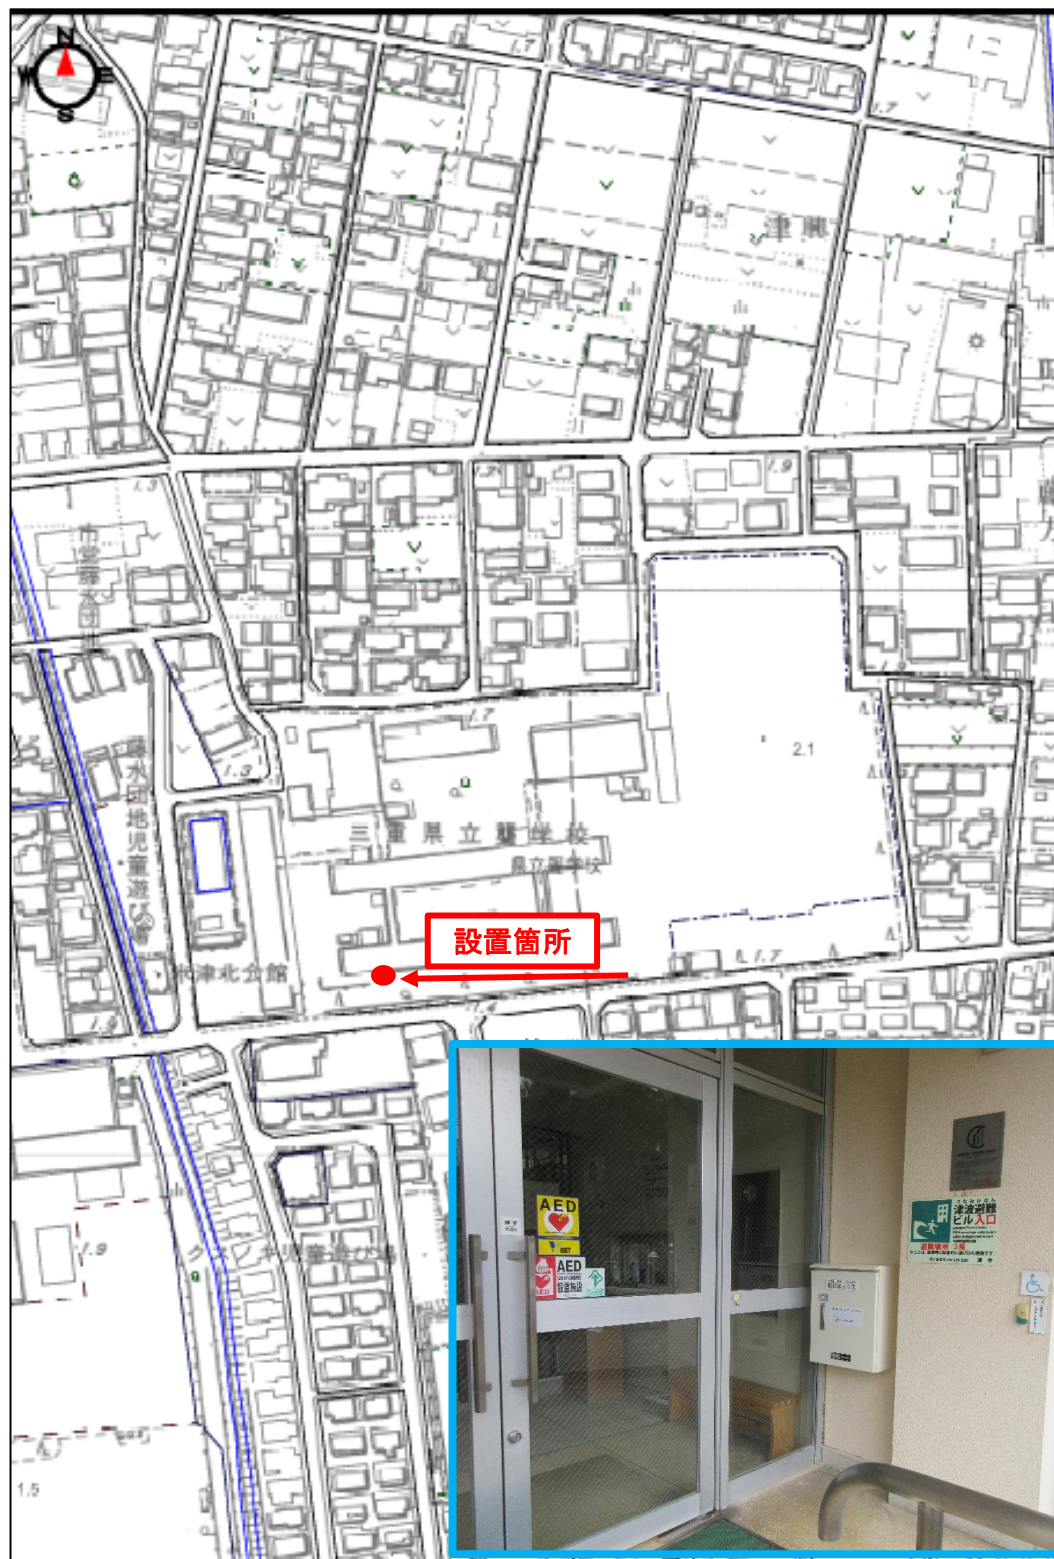

## 位置図

この地図は三重県市町総合事務組合管理者の承認を得て、同組合所管の「2011三重県共有デジタル地図(撮影原データ 地上解像度12~20cm)」を使用し、調製したものである。(承認番号:三総合地第202号)本成果を複製あるいは使用して地図を調製する場合は、同組合の承認を必要とする。