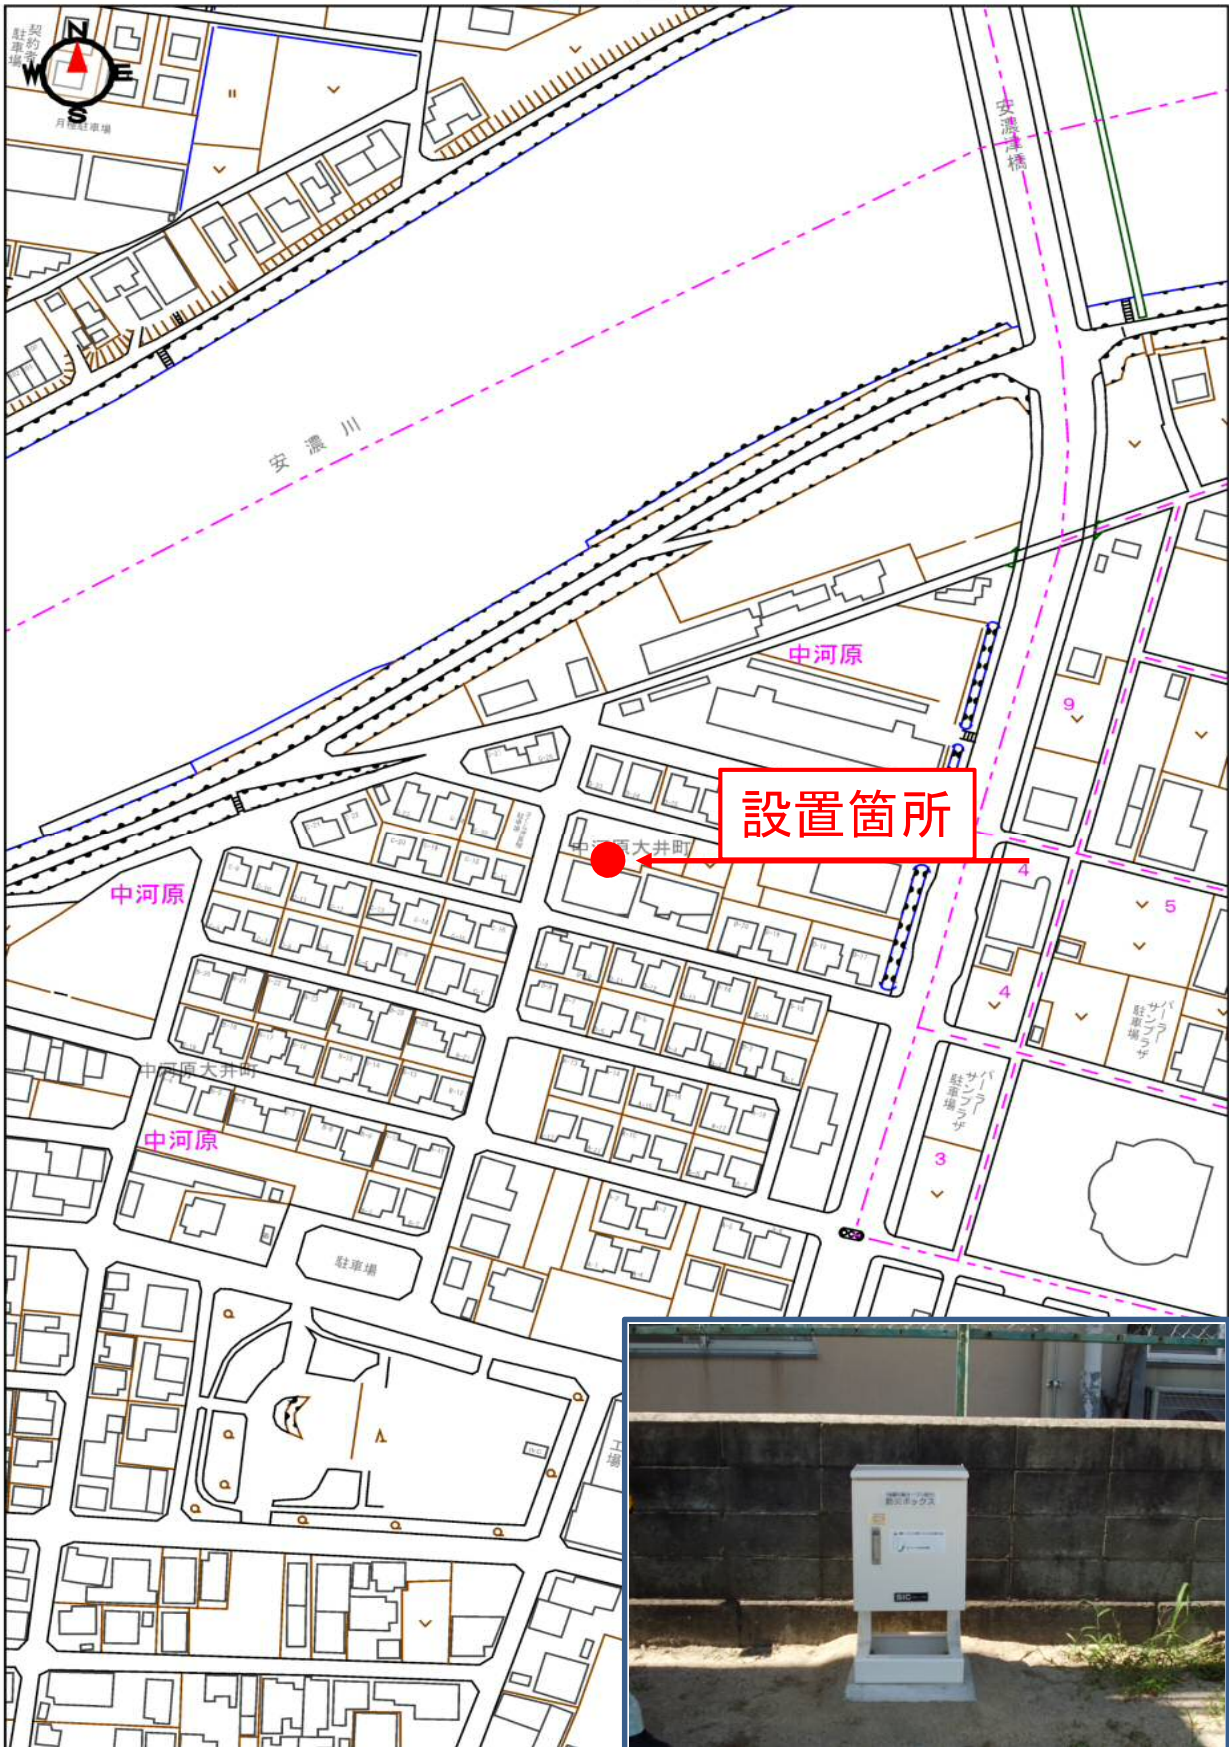

さくら児童館

位置図

この地図は、三重県市町総合事務組合の承認を得て、同組合所管の「2006三重県共有デジタル地図」を使用し、調整したものである。(承認番号:三総合地第52号)本成果を複製あるいは使用して地図を調整する場合は、同組合の承認を必要とする。