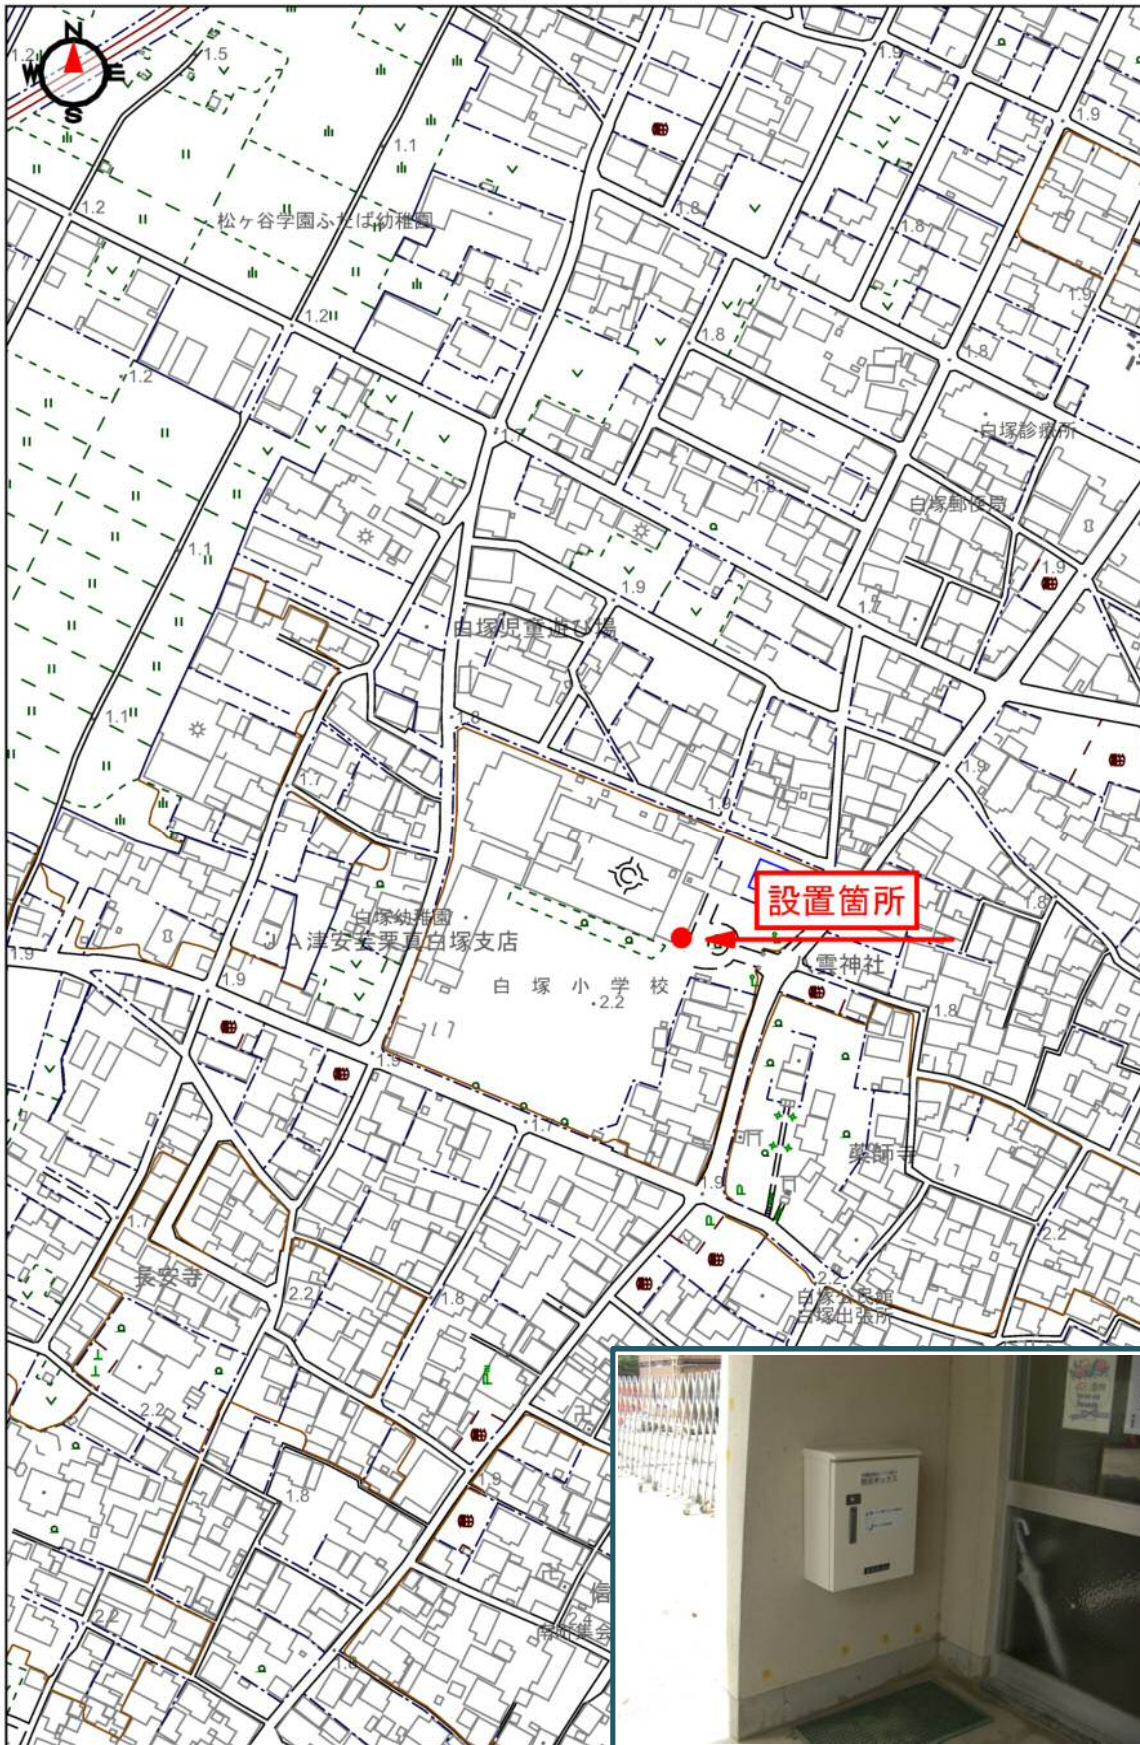

白塚小学校

位置図

この地図は、三重県市町総合事務組合の承認を得て、同組合所管の「2006三重県共有デジタル地図」を使用し、調整したものである。(承認番号:三総合地第145号)本成果を複製あるいは使用して地図を調整する場合は、同組合の承認を必要とする。