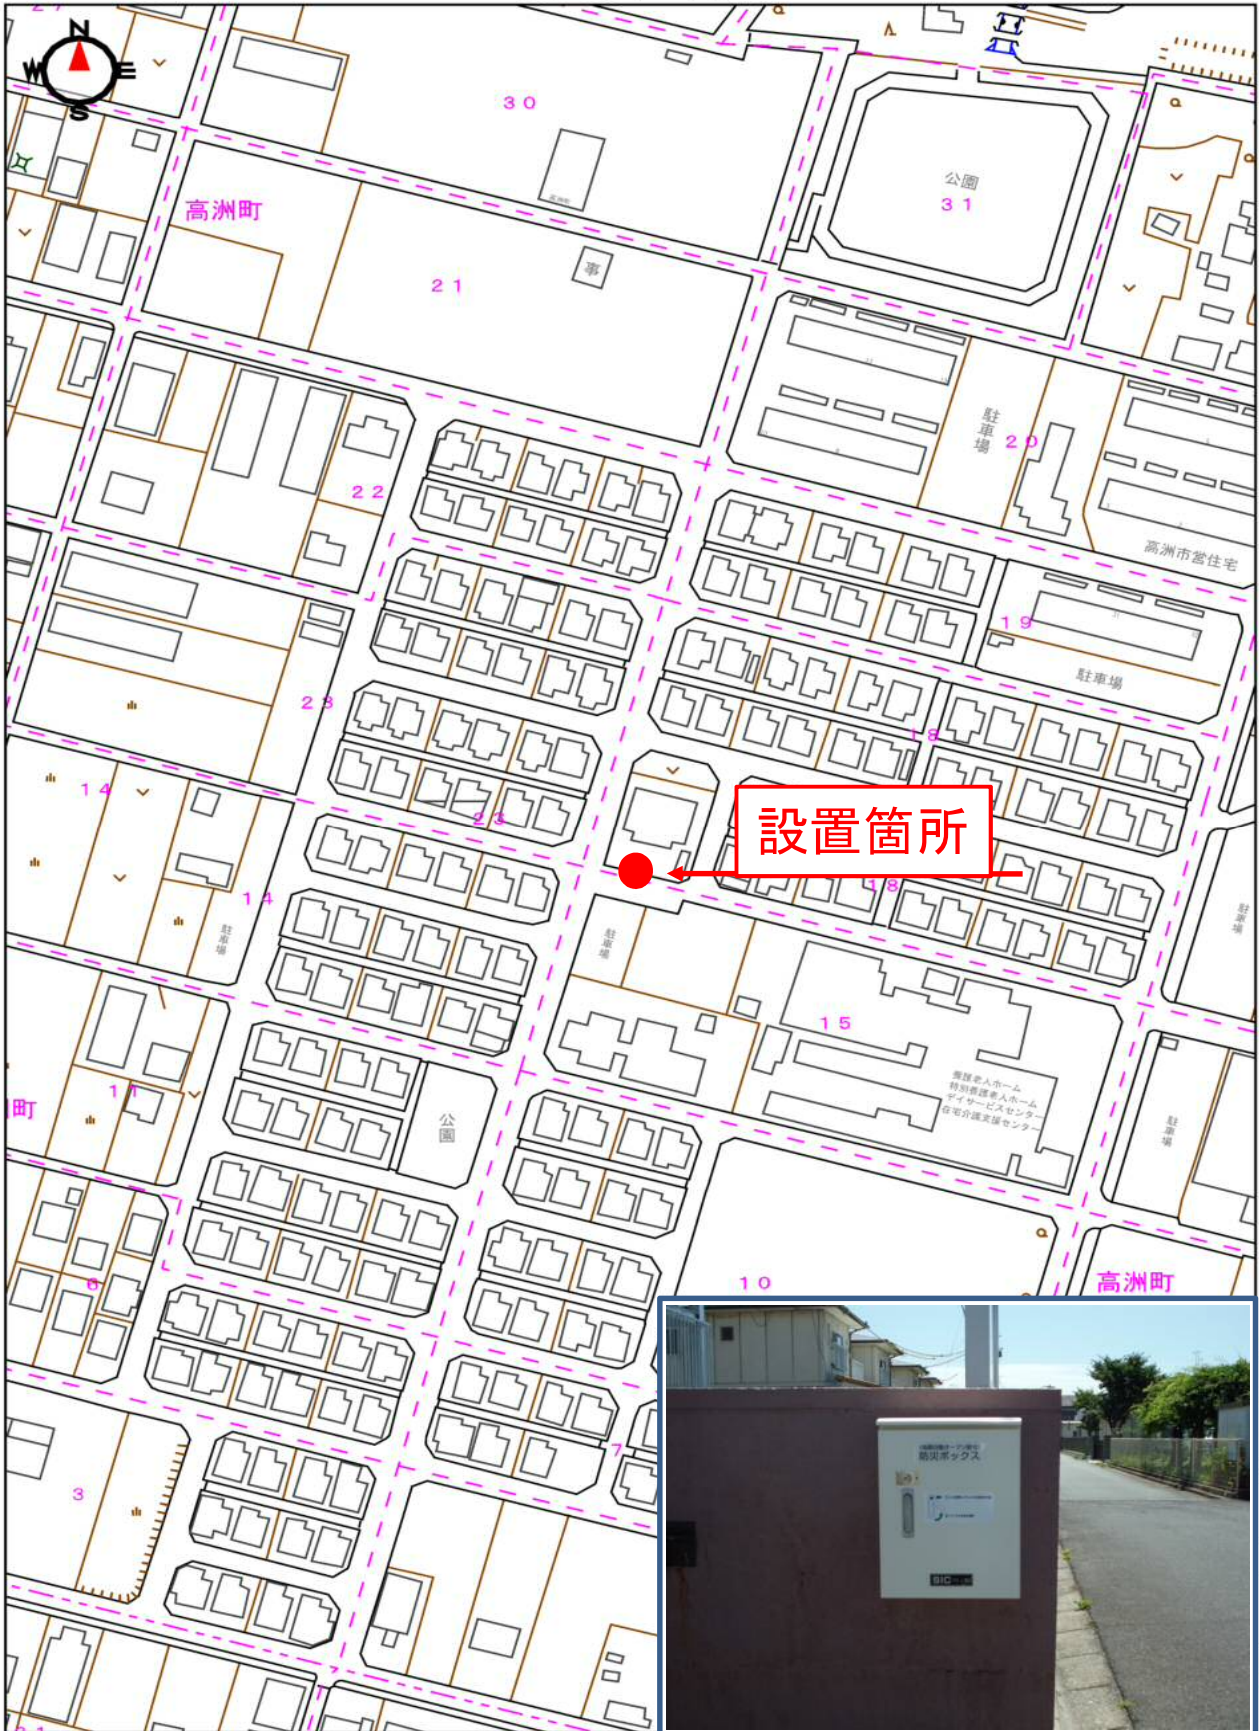

高洲会館

位置図

この地図は、三重県市町総合事務組合の承認を得て、同組合所管の「2006三重県共有デジタル地図」を使用し、調整したものである。(承認番号:三総合地第52号)本成果を複製あるいは使用して地図を調整する場合は、同組合の承認を必要とする。