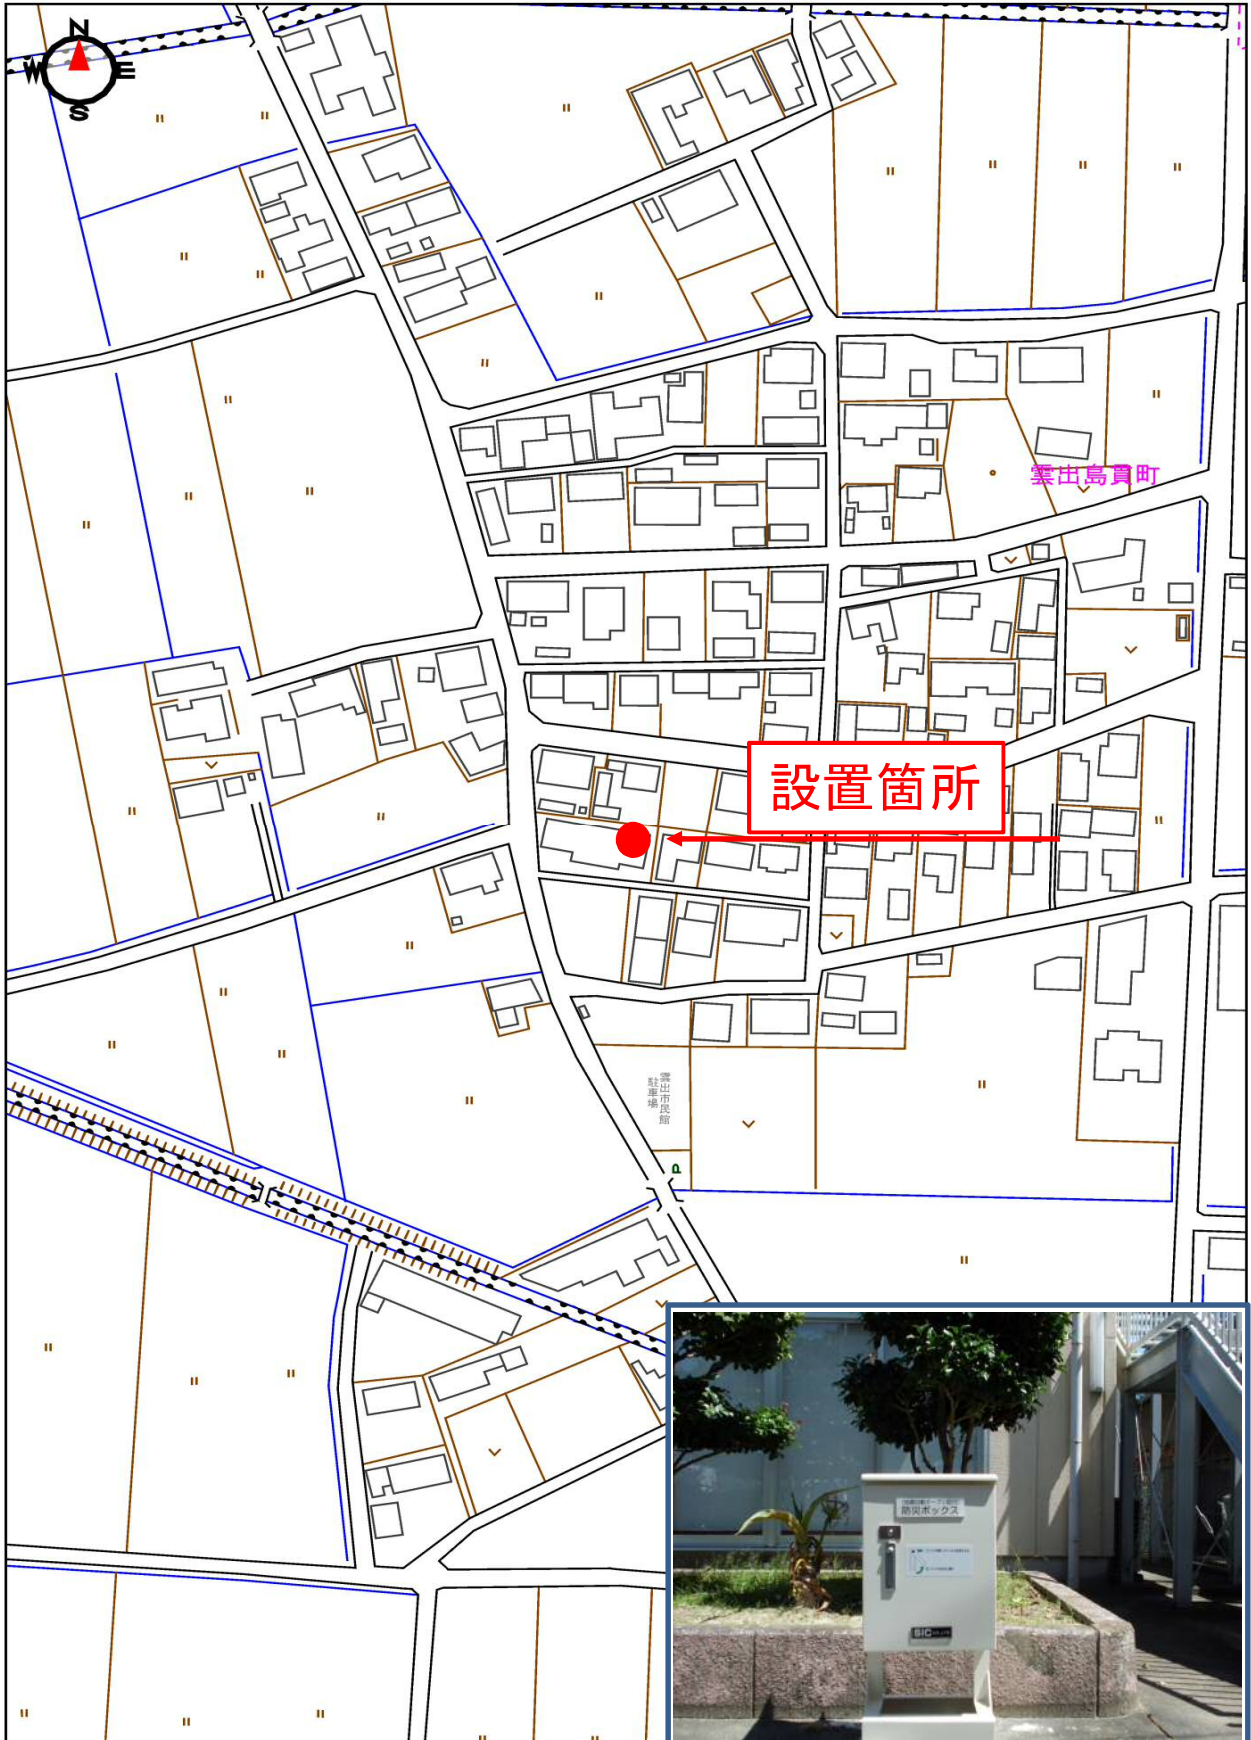

殿木集会所

位置図

この地図は、三重県市町総合事務組合の承認を得て、同組合所管の「2006三重県共有デジタル地図」を使用し、調整したものである。(承認番号:三総合地第52号)本成果を複製あるいは使用して地図を調整する場合は、同組合の承認を必要とする。