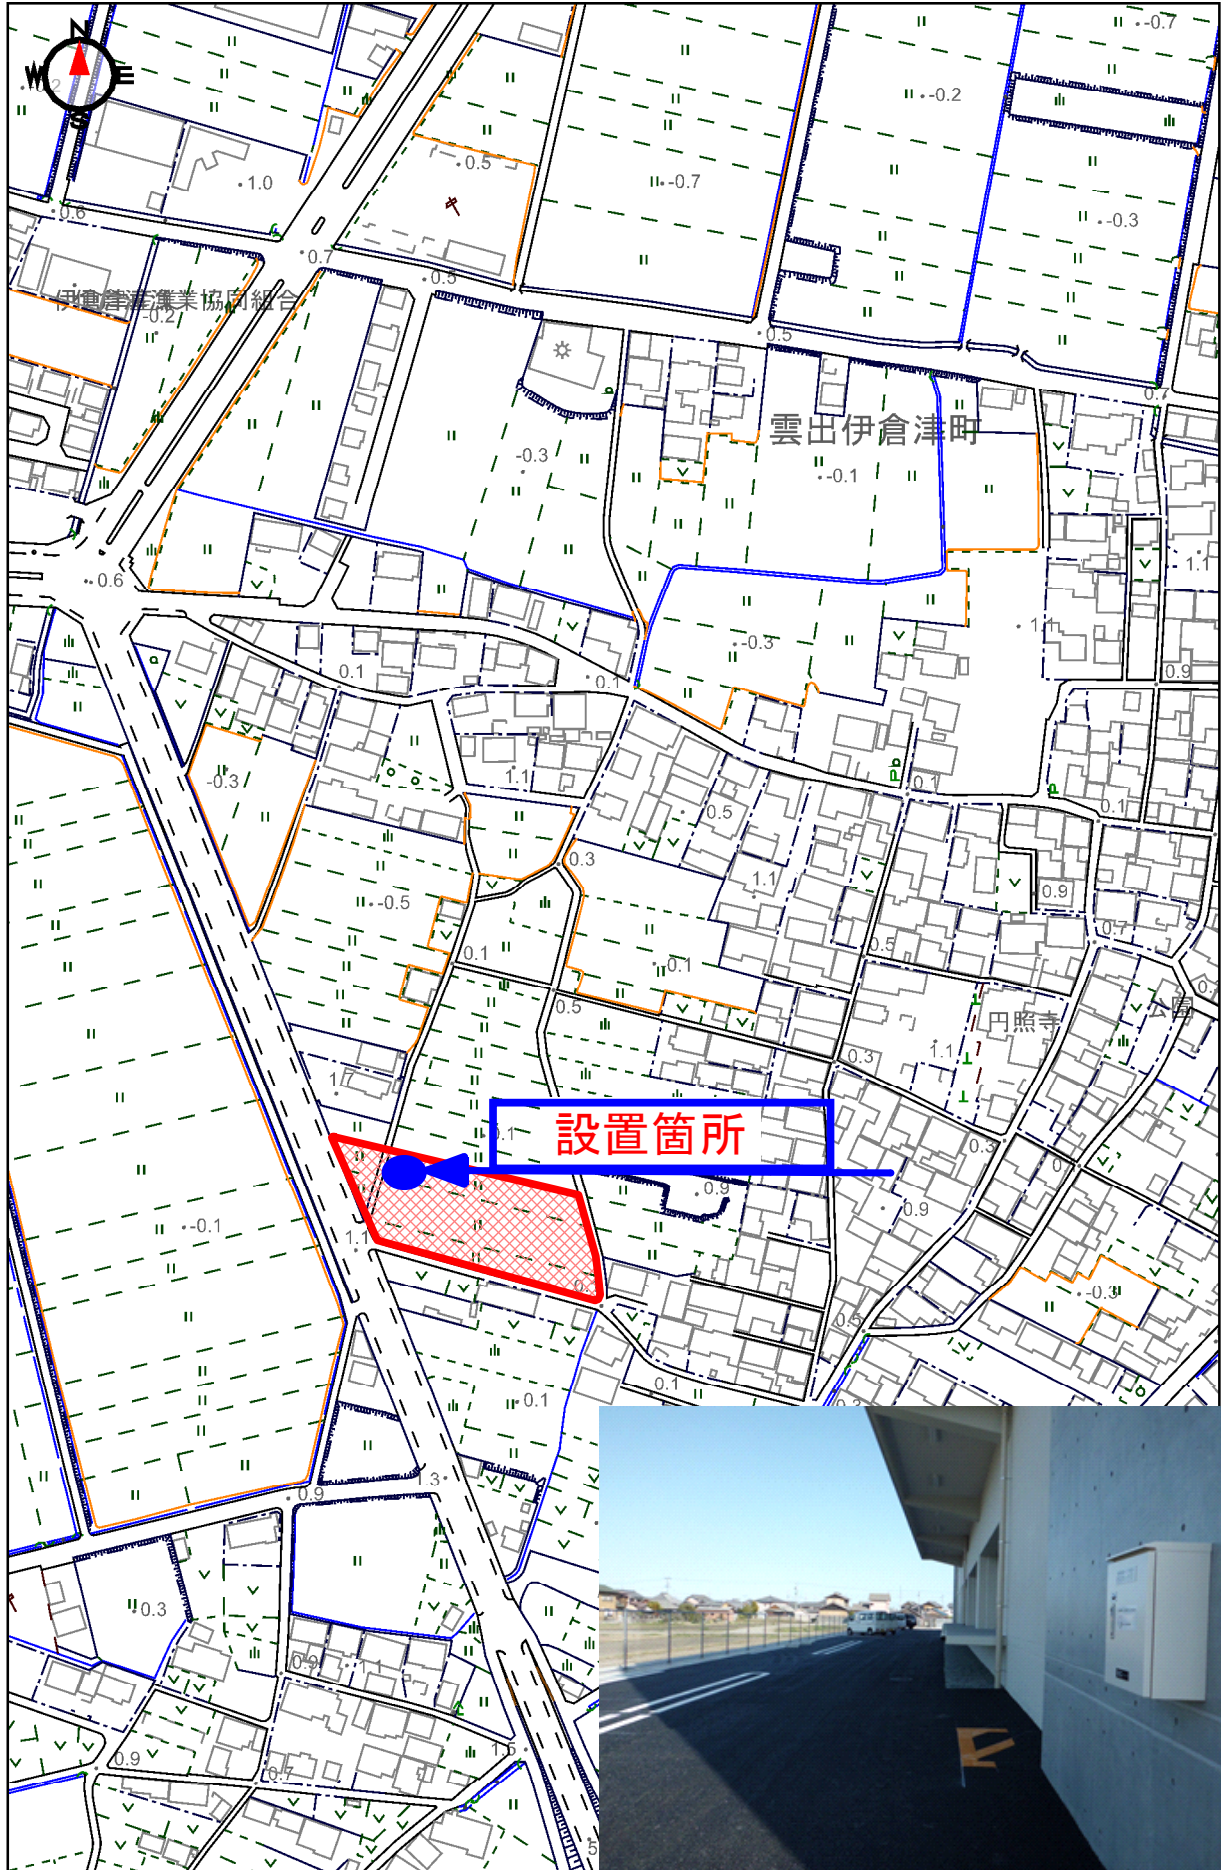

# 津市防災物流施設

## 位置図

この地図は、三重県市町総合事務組合の承認を得て、同組合所管の「2006三重県共有デジタル地図を使用し、調整したものである。（承認番号：三総合地第52号）本成果を複製あるいは使用して地図を調整する場合は、同組合の承認を必要とする。