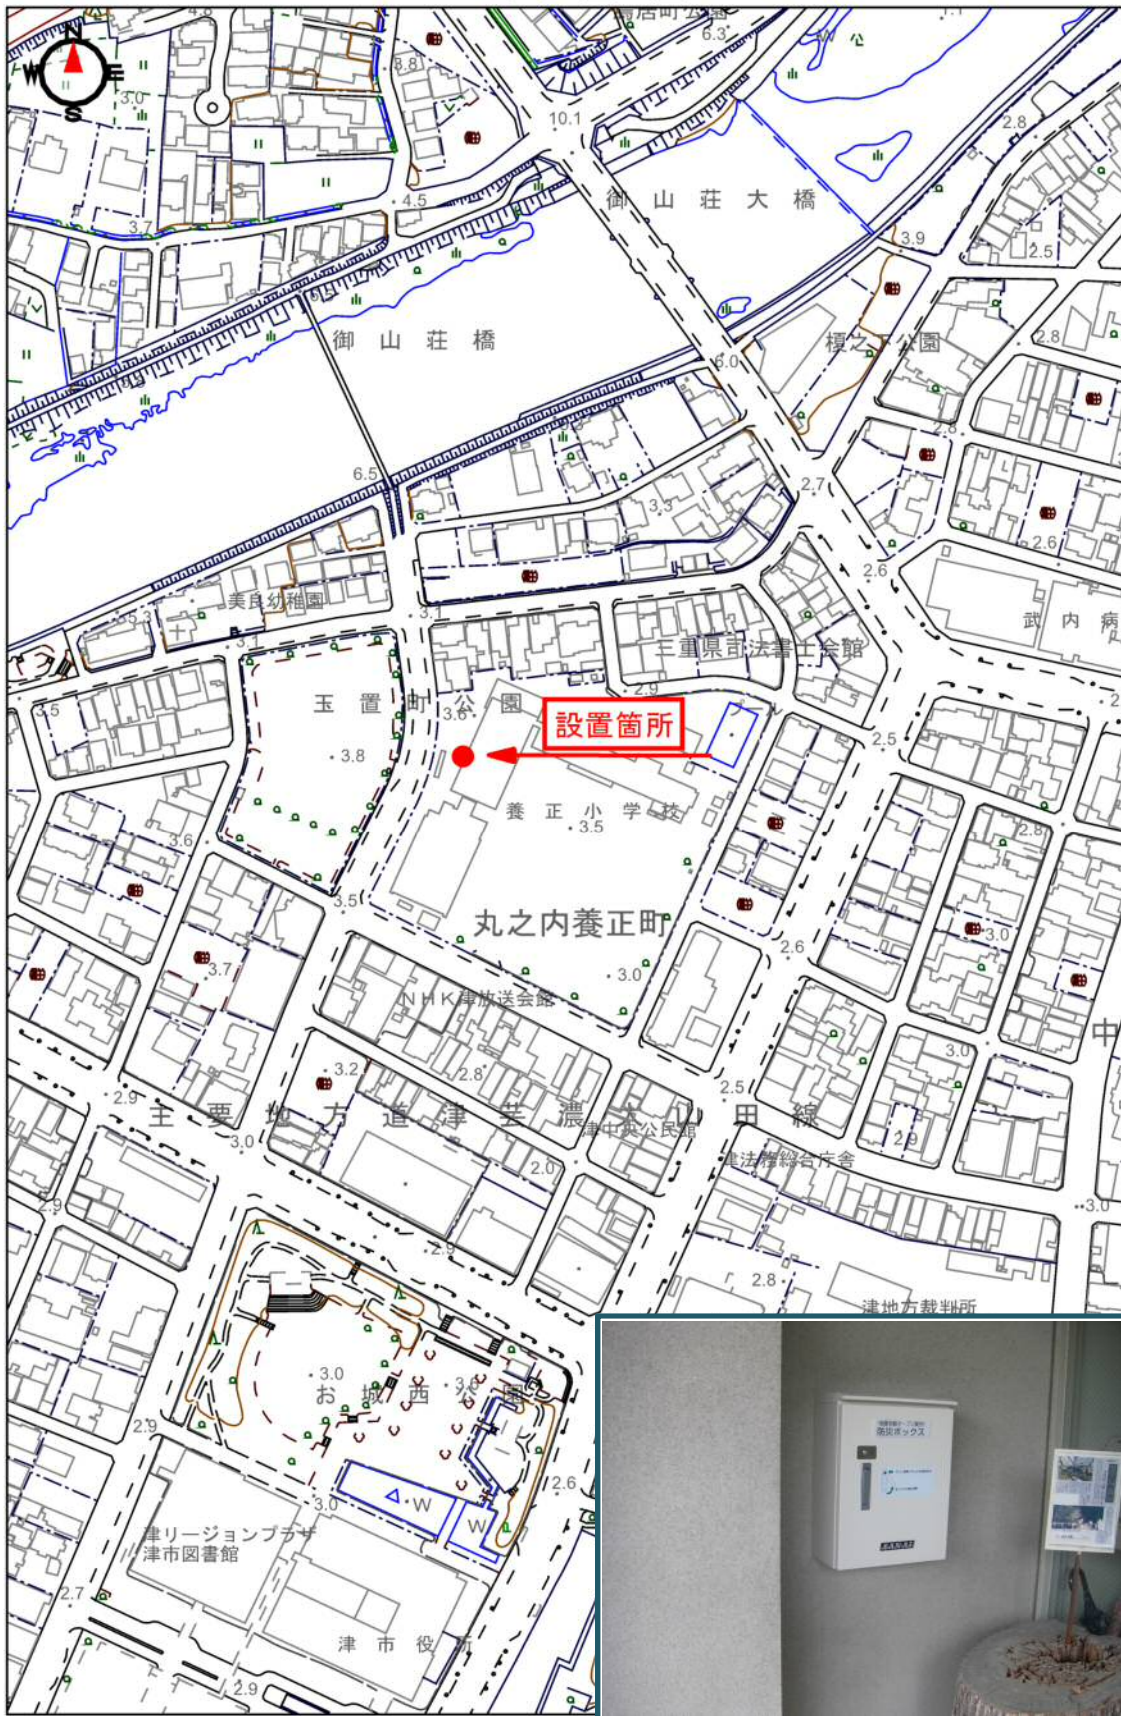

養正小学校

位置図

この地図は、三重県市町総合事務組合の承認を得て、同組合所管の「2006三重県共有デジタル地図」を使用し、調整したものである。(承認番号:三総合地第145号)本成果を複製あるいは使用して地図を調整する場合は、同組合の承認を必要とする。