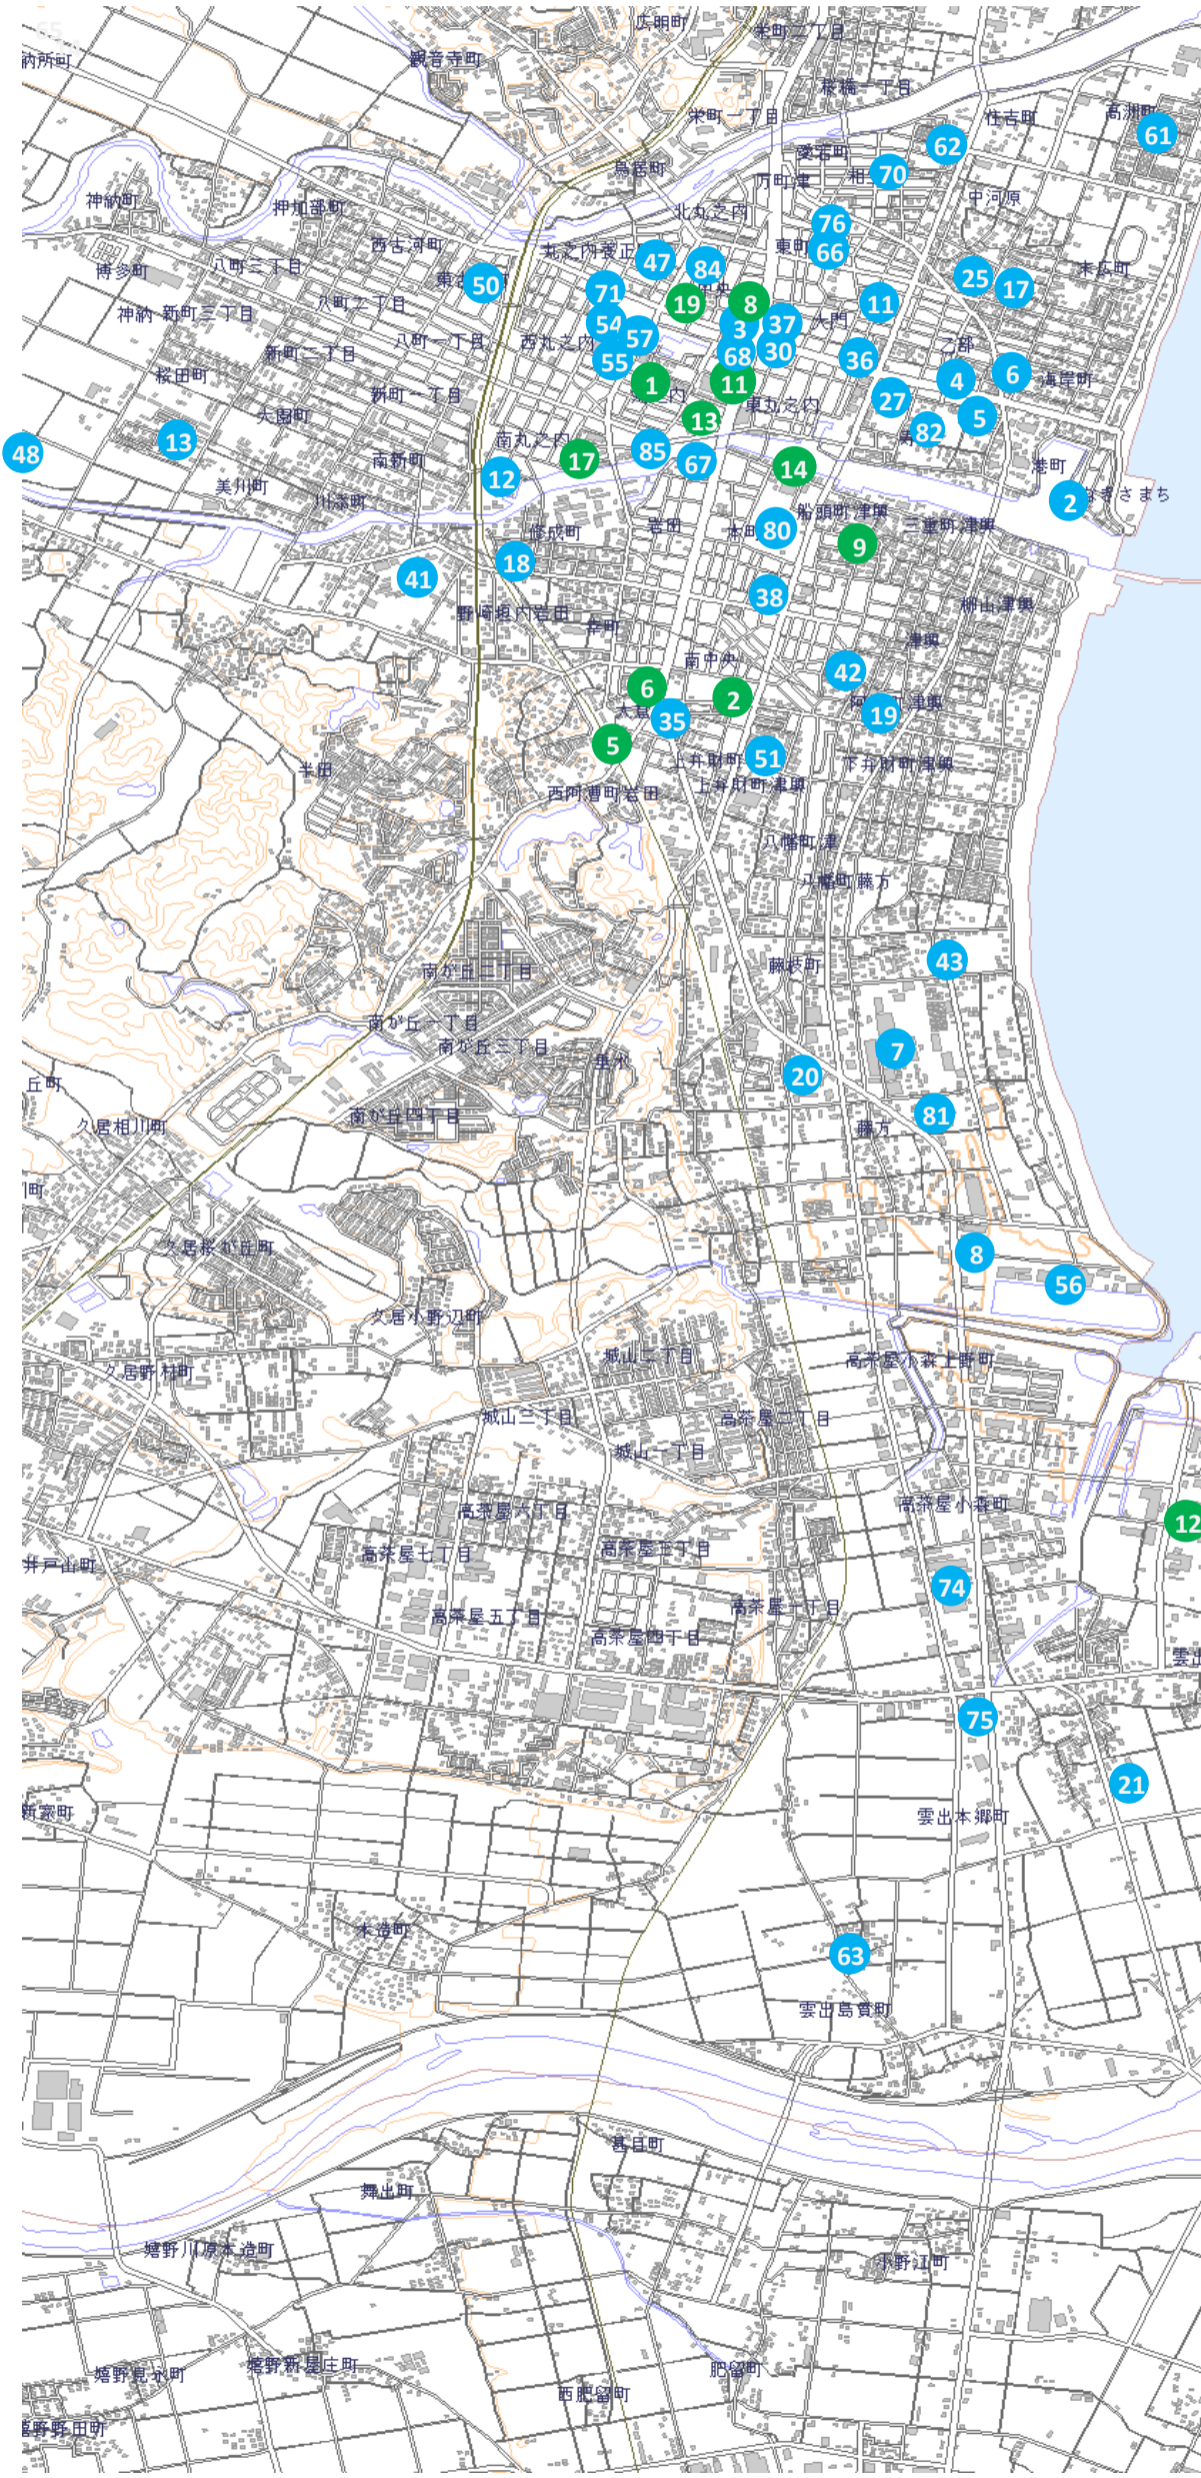

津波避難ビル, 津波避難協カビル指定状況図 (南部)

令和7年4月1日現在

津波避難ビル指定一覧	
施設名	施設名
1 第二岩崎病院	43 三重県立豊学校
2 イセツビル	44 白塚小学校
3 津中央郵便局	45 栗真小学校
4 フェニックスメディカルセンタービル	46 一身田小学校
5 CSビル	47 養正小学校
6 津老人保健施設アルカディア	48 神戸小学校
7 パナソニック株式会社エレクトリックワークス社 津工場 厚生会館	49 一身田中学校
8 Lut's (ラッツ)	50 西橋内中学校
9 ホテル ザ・グランコート津西	51 橋南中学校
10 JAビル専用駐車場	52 朝陽中学校
11 フェニックスホテル	53 香海中学校
12 東邦ガス株式会社 津事業所	54 津リージョンプラザ
13 サービス付き高齢者向け住宅 安濃津ろまん	55 津リージョンプラザ立体駐車場
14 くもづホテル&コンファレンス	56 津市モーターボート競走場
15 北立誠小学校	57 津市本庁舎
16 南立誠小学校	58 津市香良洲庁舎
17 敬和小学校	59 児童養護施設里山学院なのはな
18 修成小学校	60 市営白塚団地3号館
19 育生小学校	61 高洲会館
20 藤水小学校	62 さくら児童館
21 雲出小学校	63 殿木集会所
22 豊津小学校	64 特別養護老人ホーム津の街
23 香良洲小学校	65 特定施設憩いの里津ケアホーム
24 橋北中学校	66 三愛相生町ビル
25 東橋内中学校	67 百五銀行岩田本店棟
26 三重短期大学	68 百五銀行丸之内本部棟
27 敬和公民館	69 津市防災物流施設
28 養崎地区防災コミュニティセンター	70 相生会館
29 まつぱっくり作業所	71 津市応急クリニック及び教育委員会庁舎
30 フェニックス通り駐車場	72 中勢沿岸流域下水道(志登茂川処理区) 志登茂川浄化センター
31 アスト駐車場	73 医療法人東海眼科
32 香良洲歴史資料館(若校会館)	74 イオンモール津南
33 川口ポンプ場	75 津市久居消防署南分署
34 掘割ポンプ場	76 愛宕会館
35 中日新聞 津橋南専売所	77 フラワーロード栄
36 大門病院	78 一身田公民館(一身田出張所)
37 津センターパレスビル	79 東横INN津駅西口
38 津興第1ビル	80 津球場公園内野球場(メインスタンド)
39 三重県津庁舎(本館)	81 三愛物産株式会社三重支店
40 三重県勤労者福祉会館	82 津生協病院
41 三重県立津工業高等学校	83 津市北消防署
42 三重県立みえ夢学園高等学校	84 マンエスポワール
	85 中部電力パワーグリッド株式会社三重支社

津波避難協カビル指定一覧	
施設名	施設名
1 タカビル	
2 七尾ビル	
3 MOREビル(モアビル)	
4 HOWAビル津	
5 株式会社シーテック三重支社	
6 日本土建本社ビル	
7 津栄町三交ビル	
8 三重会館	
9 みえ医療福祉生活協同組合 レインボーセンター	
10 津第二地方合同庁舎	
11 津商工会館	
12 カヤバ株式会社 三重工場	
13 津丸の内ビル	
14 ホームラン津店立体駐車場	
15 高田中・高等学校 5号館	
16 三重県自治会館	
17 中部電力パワーグリッド株式会社五軒町 立体駐車場	
18 三重県教育文化会館	
19 津地方裁判所	