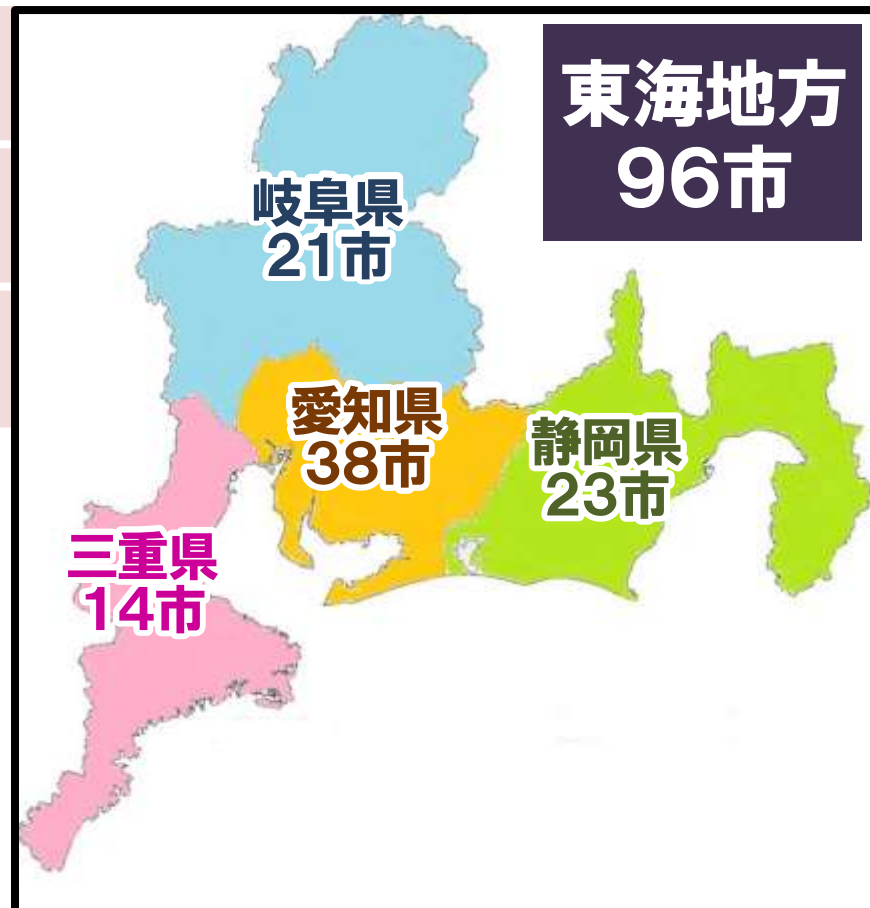

津市長の東海市長会会長就任は、平成元年度の就任以来28年ぶり