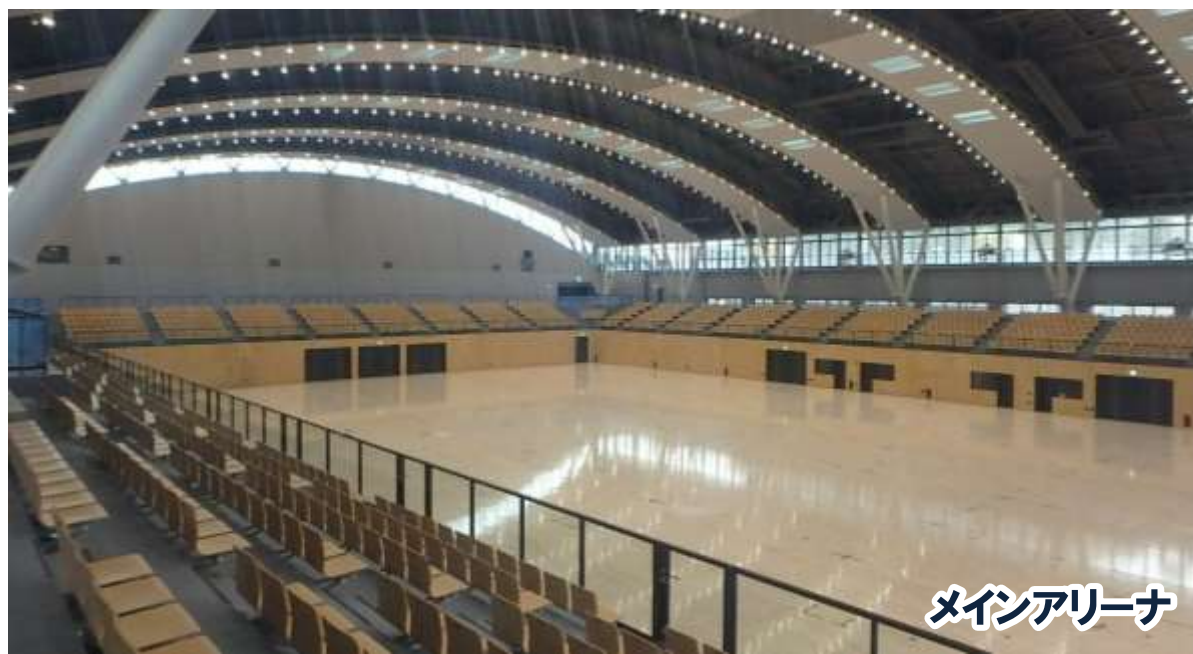

平成29年10月1日オープン！

オープンまであと116日  
イベント内容発表第2弾

サオリーナ オープニングイベント

トップアスリートによる「見る」スポーツの概要決定！

メインアリーナ

サブアリーナ

平成29年6月6日

# オープニングイベント 平成29年10月1日(日)開催

メインアリーナをはじめ、サブアリーナ、三重武道館、メッセウイング・みえなど、全ての会場で**さまざまなイベントを開催**

～サオアリーナを感じる1日に！～

「する」スポーツ・「見る」スポーツ・「学ぶ」スポーツを基本コンセプトに開催  
今回、「見る」スポーツの概要を発表