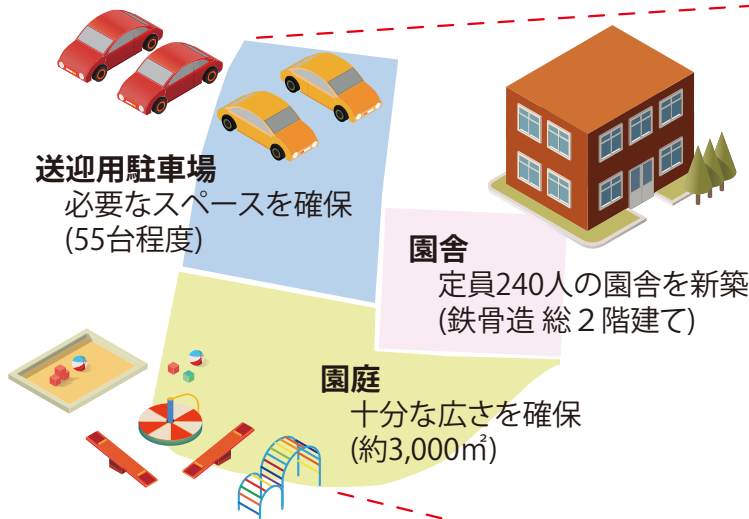

平成32年4月 開園予定!

(仮称)芸濃こども園の整備スタート

平成32年4月の開園を目指し、(仮称)芸濃こども園の整備が始まりました。地域から寄せられたさまざまな意見を踏まえ、(仮称)芸濃こども園、芸濃小学校、放課後児童クラブ芸濃KIDSなど芸濃地域の教育児童施設を一体的に整備します。

幼児教育・保育の総合的な提供 (仮称)芸濃こども園の整備!

芸濃小学校児童の安全対策 教育児童施設の周辺環境を整備!

芸濃小学校スクールバス乗降場所を確保

- 併せて小学校までの児童用専用通路を整備

市道芸濃中学校線の歩道整備

- 送迎用駐車場に面する区間の歩道整備を計画

市道棕本小学校線の道路改良工事

- こども園敷地を活用して歩道整備を含めた道路改良を計画