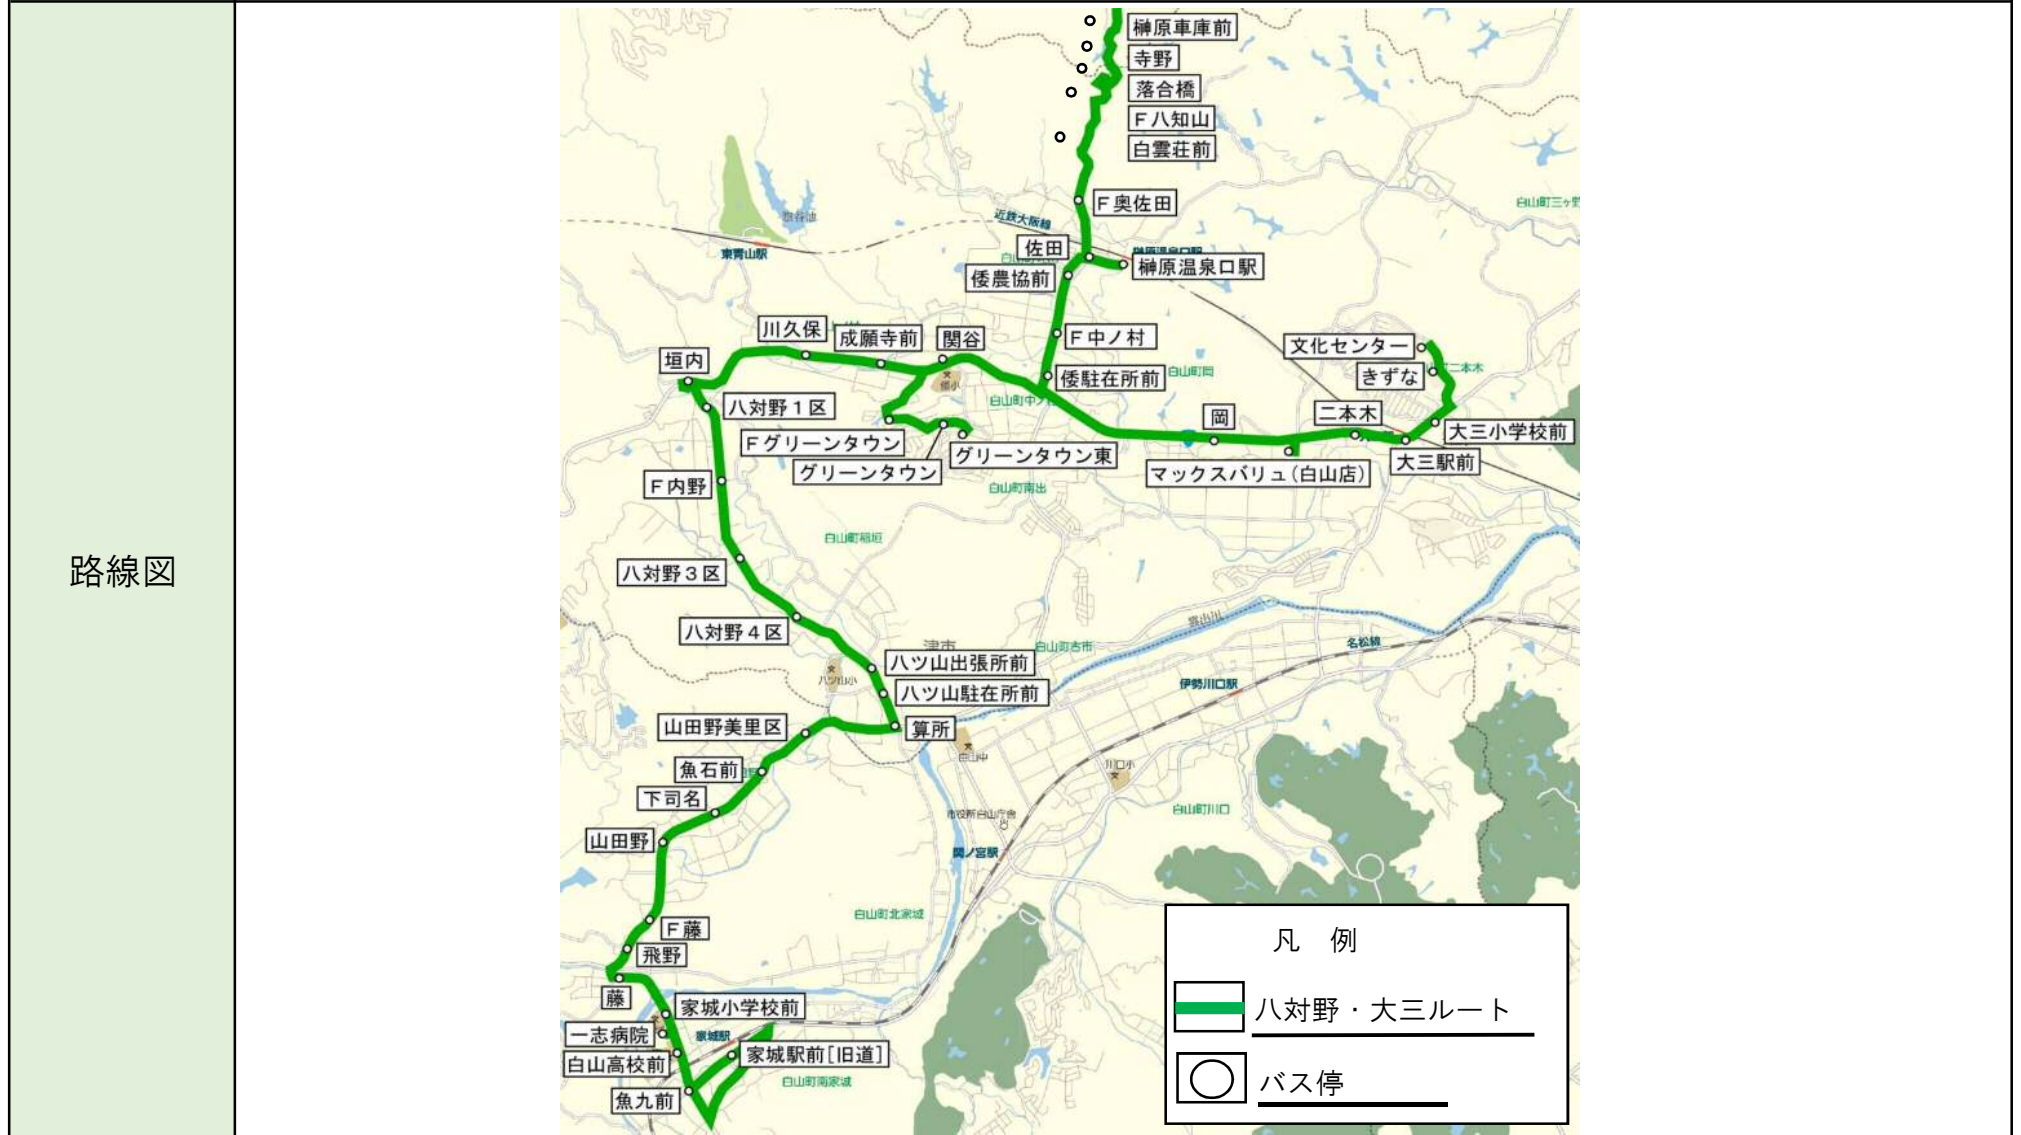

12/29～1/3は運休

乗り継ぎ交通機関 ●三重交通 ◎近鉄
 乗り継ぎバス停

【南西部地域（白山地域）】

ルート名	八対野・大三ルート		区分	一般乗合旅客自動車運送	
運賃	1乗車200円	運行距離	(往路) 17.9km、(復路) 18.0km 【文化センター—一志病院】	運行態様	路線定期運行
運行委託先	三重交通（株）		車両	バス車両（11人以上）	

第2回協議会からの変更箇所
 ①ダイヤ調整（定時性確保、三重交通バスとの接続強化、運転手の休憩時間確保）
 利用者の乗降に要する時間を考慮したダイヤ調整及び接続する三重交通バス（榊原線）との接続調整
 運行に遅延が生じた場合にも労働大臣告示「自動車運転者の労働時間等の改善のための基準」
 を遵守できるよう、余裕を持った休憩時間を設定