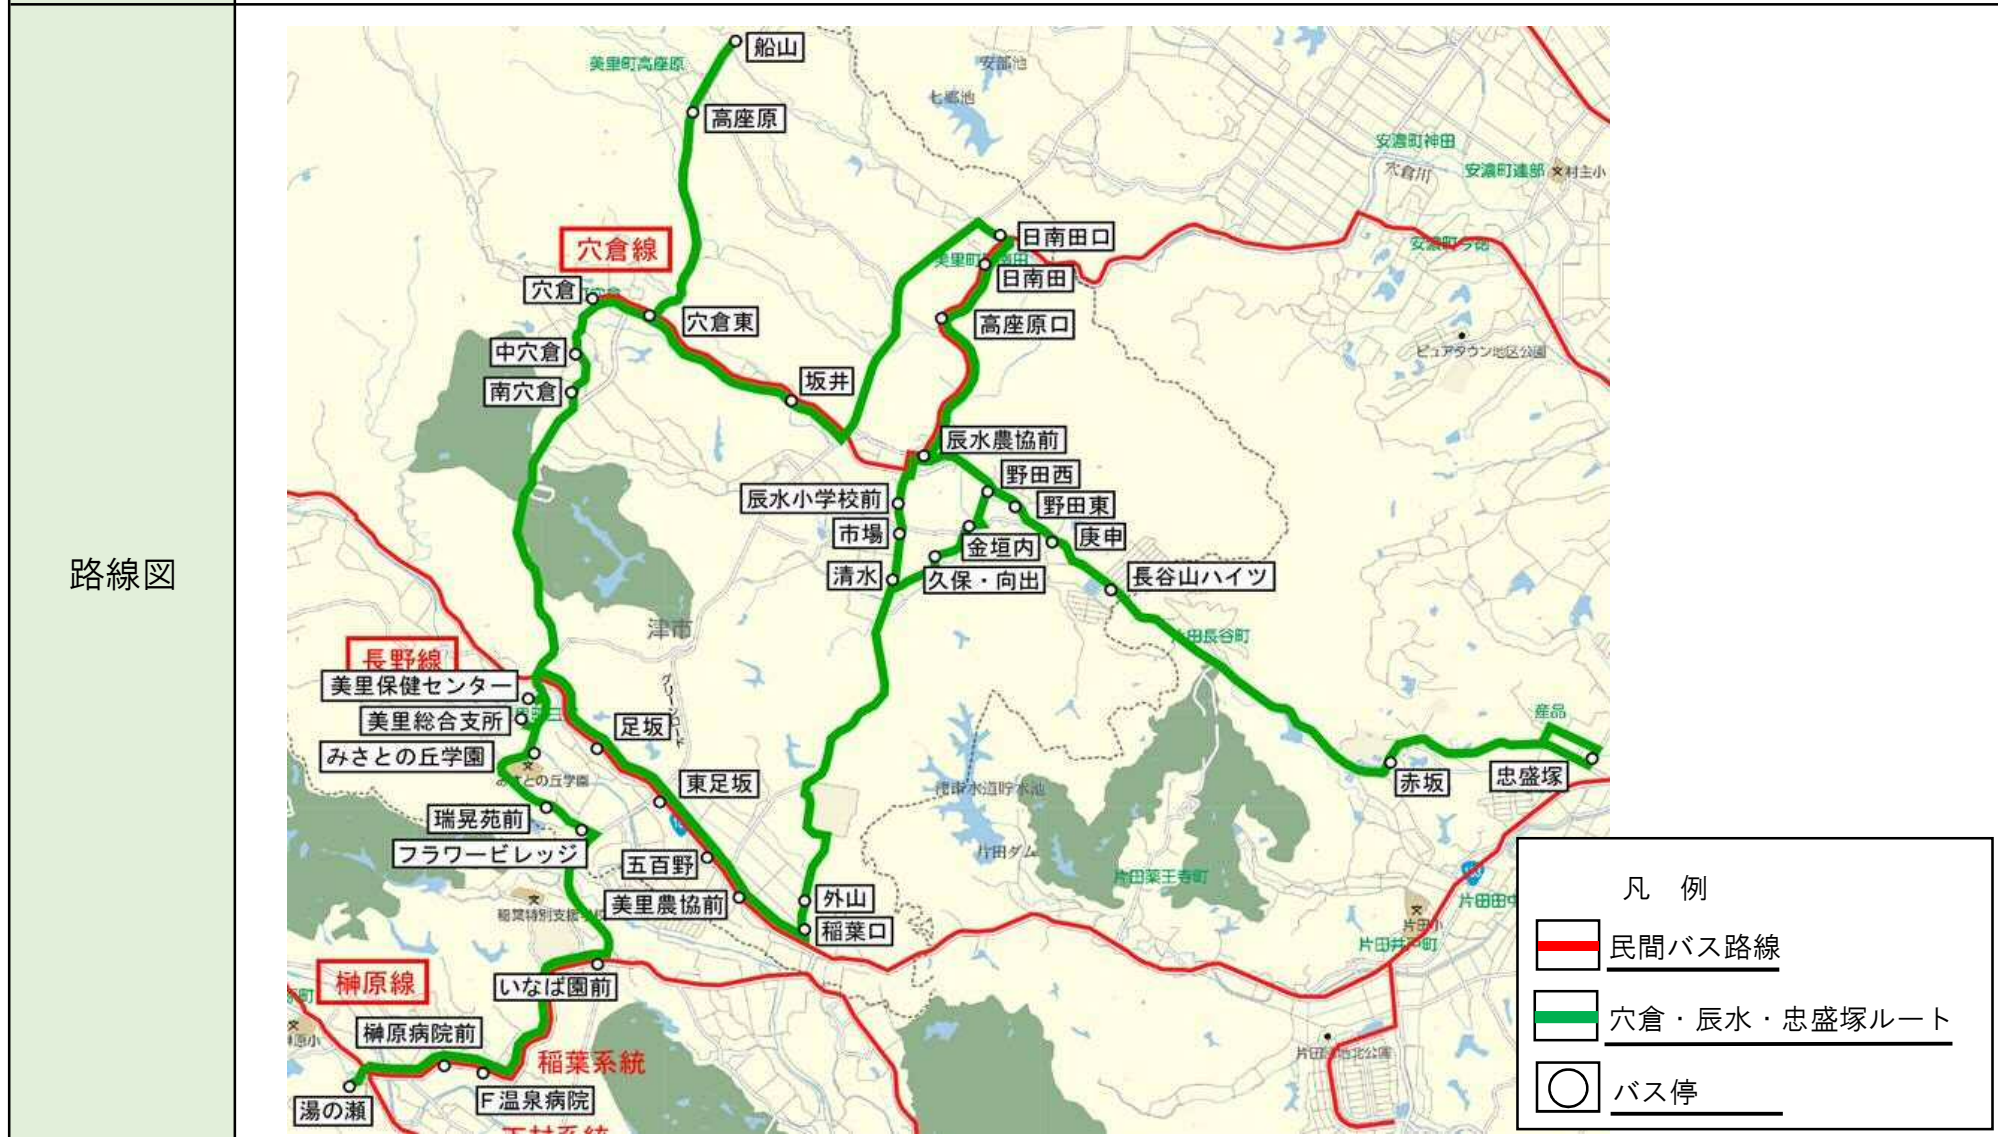

12/29~1/3は運休

乗り継ぎ交通機関 ● 三重交通
 乗り継ぎバス停

【南西部地域（美里地域）】

ルート名	穴倉・辰水・忠盛塚ルート		区分	一般乗合旅客自動車運送	
運賃	1乗車200円	運行距離	(往路) 32.1km、(復路) 32.1km 【美里総合支所一湯の瀬】	運行態様	路線定期運行
運行委託先	三重交通（株）		車両	バス車両（11人以上）	

第2回協議会からの変更箇所

①ダイヤ調整（運転手の休憩時間確保）
運行に遅延が生じた場合にも労働大臣告示「自動車運転者の労働時間等の改善のための基準」を遵守できるよう、余裕を持った休憩時間を設定