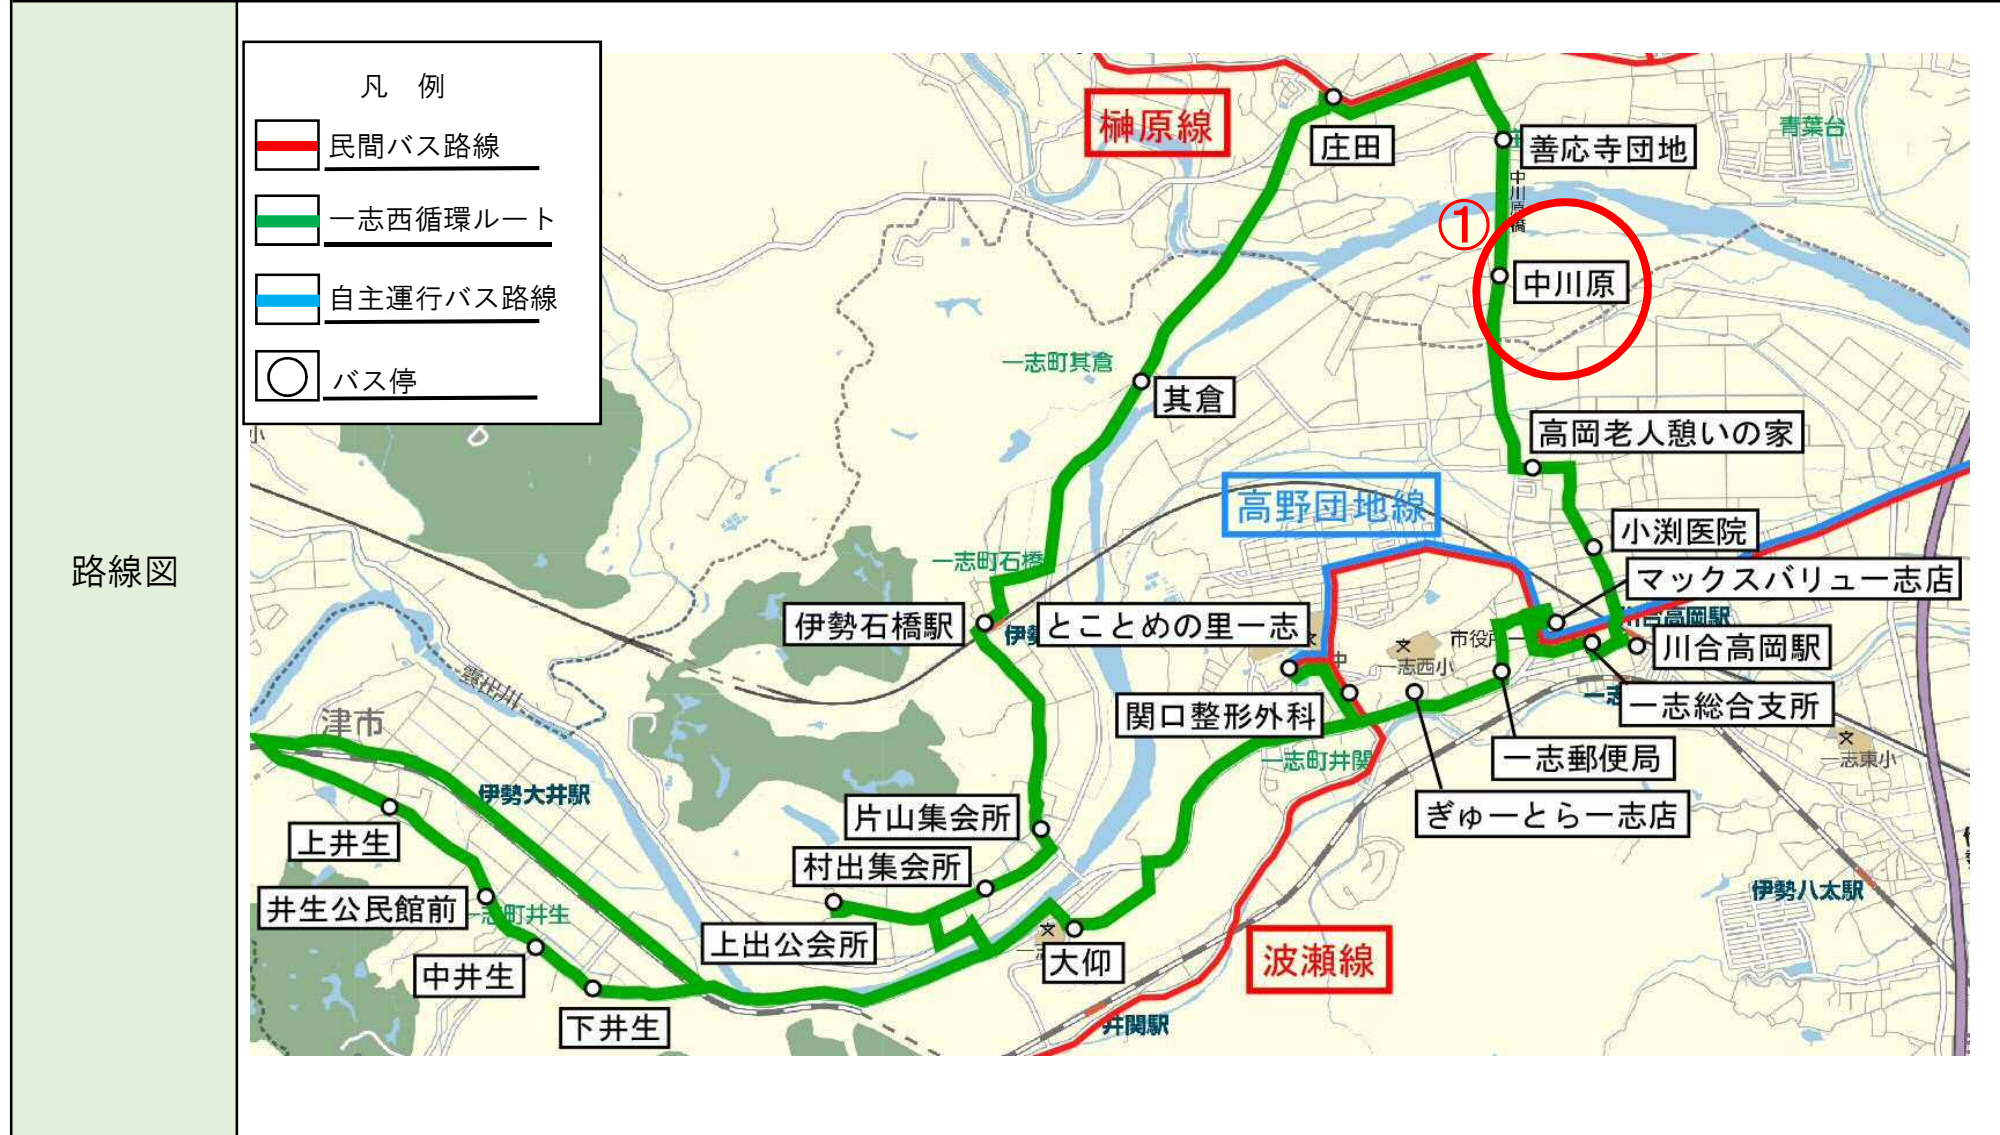

ルート名	一志西循環ルート		区分	一般乗合旅客自動車運送	
運賃	1乗車200円	運行距離	(左回り) 21.3km (右回り) 21.3km	運行態様	路線定期運行
運行委託先	嬉野タクシー（有） ※現在、コミュニティバス（一志地域）の運行を受託している（株）一志運輸は路線を廃止		車両	普通自動車（10人以下）	

第2回協議会からの変更箇所

①停留所（中川原）の位置及びルートの変更
中川原橋の架け替え工事により、停留所の設置予定地が将来的に使用できなくなることに並びに乗降時の安全確保及び利用者の利便性向上の観点から、停留所を道路上から集会所敷地内へと移動

②ダイヤ調整（運転手の休憩時間確保）
運行に遅延が生じた場合にも労働大臣告示「自動車運転者の労働時間等の改善のための基準」を遵守できるよう、余裕を持った休憩時間を設定

時刻表

②【左回り】					【右回り】				
バス停留所名	火・木・金曜日				バス停留所名	火・木・金曜日			
とことめの里一志	7:42	8:42	12:42	15:35	とことめの里一志	9:47	11:32	14:35	16:45
関口整形外科	7:43	8:43	12:43	15:36	関口整形外科	9:48	11:33	14:36	16:46
大仰	7:47	8:47	12:47	15:40	ぎゅーとら一志店	9:51	11:36	14:39	16:49
上井生	7:54	8:54	12:54	15:47	一志郵便局	9:52	11:37	14:40	16:50
井生公民館前	7:55	8:55	12:55	15:48	マックスバリュ一志店	9:54	11:39	14:42	16:52
中井生	7:56	8:56	12:56	15:49	●一志総合支所	9:56	11:41	14:44	16:54
下井生	7:57	8:57	12:57	15:50	◎川合高岡駅	9:57	11:42	14:45	16:55
上出公会所	8:02	9:02	13:02	15:55	小淵医院	10:00	11:45	14:48	16:58
村出集会所	8:03	9:03	13:03	15:56	高岡老人憩いの家	10:02	11:47	14:50	17:00
片山集会所	8:05	9:05	13:05	15:58	中川原	10:04	11:49	14:52	17:02
伊勢石橋駅	8:08	9:08	13:08	16:01	善応寺団地	10:06	11:51	14:54	17:04
其倉	8:11	9:11	13:11	16:04	庄田	10:10	11:55	14:58	17:08
庄田	8:14	9:14	13:14	16:07	其倉	10:13	11:58	15:01	17:11
善応寺団地	8:18	9:18	13:18	16:11	伊勢石橋駅	10:16	12:01	15:04	17:14
中川原	8:20	9:20	13:20	16:13	片山集会所	10:19	12:04	15:07	17:17
高岡老人憩いの家	8:22	9:22	13:22	16:15	村出集会所	10:21	12:06	15:09	17:19
小淵医院	8:24	9:24	13:24	16:17	上出公会所	10:22	12:07	15:10	17:20
◎川合高岡駅	8:26	9:26	13:26	16:19	下井生	10:27	12:12	15:15	17:25
●一志総合支所	8:27	9:27	13:27	16:20	中井生	10:28	12:13	15:16	17:26
マックスバリュ一志店	8:29	9:29	13:29	16:22	井生公民館前	10:29	12:14	15:17	17:27
一志郵便局	8:31	9:31	13:31	16:24	上井生	10:30	12:15	15:18	17:28
ぎゅーとら一志店	8:33	9:33	13:33	16:26	大仰	10:37	12:22	15:25	17:35
関口整形外科	8:36	9:36	13:36	16:29	関口整形外科	10:41	12:26	15:29	17:39
とことめの里一志	8:37	9:37	13:37	16:30	とことめの里一志	10:42	12:27	15:30	17:40

12/29～1/3は運休

乗り継ぎ交通機関 ●三重交通 ◎近鉄
乗り継ぎバス停