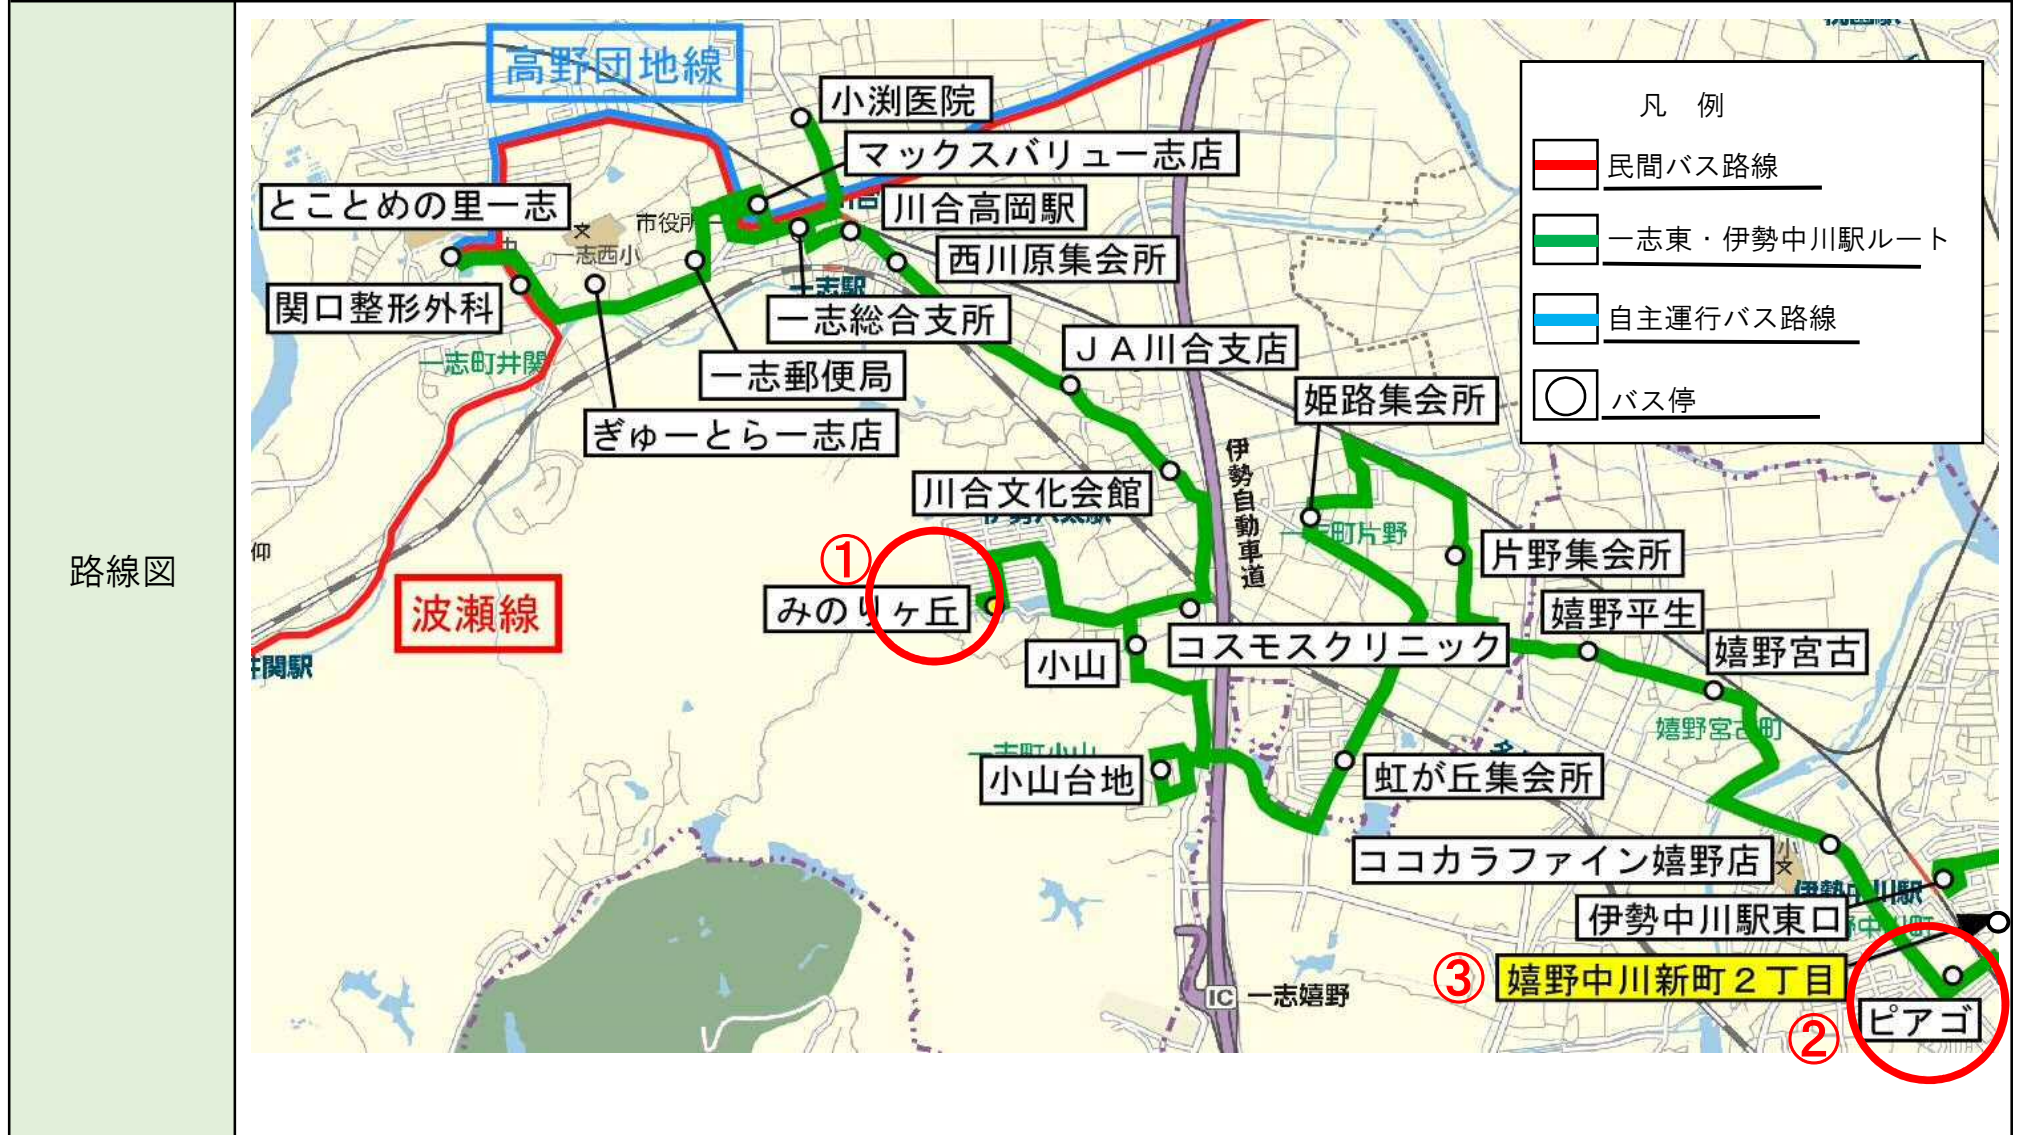

【南西部地域（一志地域）】

ルート名	一志東・伊勢中川駅ルート		区分	一般乗合旅客自動車運送	
運賃	1乗車200円	運行距離	(往路) 15.7km、(復路) 15.7km 【伊勢中川駅東口とことめの里一志】	運行態様	路線定期運行
運行委託先	嬉野タクシー（有） ※現在、コミュニティバス（一志地域）の運行を受託している（株）一志運輸は路線を廃止		車両	普通自動車（10人以下）	

第2回協議会からの変更箇所

①停留所（みのりヶ丘）の位置及びルートの変更
不動産開発業者の土地（販売所）を使用する計画であったが、当該販売所がいつまで存続するかが不透明であることから、停留所を市の管理地（集会所建設予定地）へと移動

②ルートの変更
安全運行の観点から、商業施設（ピアゴ）敷地内の運行距離を短縮すべく施設への出入口を変更

③停留所の名称変更（みやはら耳鼻咽喉科→嬉野中川新町2丁目）
利用者の混乱を避けるため、併設されている松阪市コミュニティバスの停留所と同じ名称に変更

④ダイヤ調整（通院、買い物の滞在時間確保）
松阪市内における通院、買い物時の滞在時間を確保するためダイヤ調整

時刻表	④	【往】				【復】						
		バス停留所名	月・水・土曜日	9:50	12:41	15:26	バス停留所名	月・水・土曜日	8:49	11:18	14:28	16:29
		伊勢中川駅東口	...	9:50	12:41	15:26	とことめの里一志	...	8:49	11:18	14:28	16:29
		嬉野中川新町2丁目	...	9:51	12:42	15:27	関口整形外科	...	8:50	11:19	14:29	16:30
		ピアゴ	...	9:53	12:44	15:29	ぎゅーとら一志店	...	8:52	11:21	14:31	16:32
		ココカラファイン嬉野店	...	9:56	12:47	15:32	一志郵便局	...	8:55	11:24	14:34	16:35
		嬉野宮古	...	9:58	12:49	15:34	マックスバリュ一志店	...	8:58	11:27	14:37	16:38
		嬉野平生	...	10:00	12:51	15:36	小淵医院	...	9:02	11:31	14:41	16:42
		片野集会所	8:00	10:02	12:53	15:38	●一志総合支所	...	9:04	11:33	14:43	16:44
		姫路集会所	8:03	10:05	12:56	15:41	◎川合高岡駅	...	9:06	11:35	14:45	16:46
		虹が丘集会所	8:06	10:08	12:59	15:44	西川原集会所	...	9:07	11:36	14:46	16:47
		小山台地	8:09	10:11	13:02	15:47	JA川合支店	...	9:09	11:38	14:48	16:49
		小山	8:11	10:13	13:04	15:49	川合文化会館	...	9:10	11:39	14:49	16:50
		みのりヶ丘	8:14	10:16	13:07	15:52	コスモスクリニック	...	9:12	11:41	14:51	16:52
		コスモスクリニック	8:17	10:19	13:10	15:55	みのりヶ丘	...	9:15	11:44	14:54	16:55
		川合文化会館	8:19	10:21	13:12	15:57	小山	...	9:17	11:46	14:56	16:57
		JA川合支店	8:20	10:22	13:13	15:58	小山台地	...	9:20	11:49	14:59	17:00
		西川原集会所	8:22	10:24	13:15	16:00	虹が丘集会所	...	9:23	11:52	15:02	17:03
		◎川合高岡駅	8:24	10:26	13:17	16:02	姫路集会所	...	9:26	11:55	15:05	17:06
		●一志総合支所	8:26	10:28	13:19	16:04	片野集会所	...	9:29	11:58	15:08	17:09
		小淵医院	8:28	10:30	13:21	16:06	嬉野平生	...	9:31	12:00	15:10	...
		マックスバリュ一志店	8:32	10:34	13:25	16:10	嬉野宮古	...	9:33	12:02	15:12	...
		一志郵便局	8:35	10:37	13:28	16:13	ココカラファイン嬉野店	...	9:35	12:04	15:14	...
		ぎゅーとら一志店	8:38	10:40	13:31	16:16	ピアゴ	...	9:38	12:07	15:17	...
		関口整形外科	8:40	10:42	13:33	16:18	嬉野中川新町2丁目	...	9:40	12:09	15:19	...
		とことめの里一志	8:41	10:43	13:34	16:19	伊勢中川駅東口	...	9:42	12:11	15:21	...

12/29~1/3は運休

乗り継ぎ交通機関 ●三重交通 ◎近鉄
乗り継ぎバス停