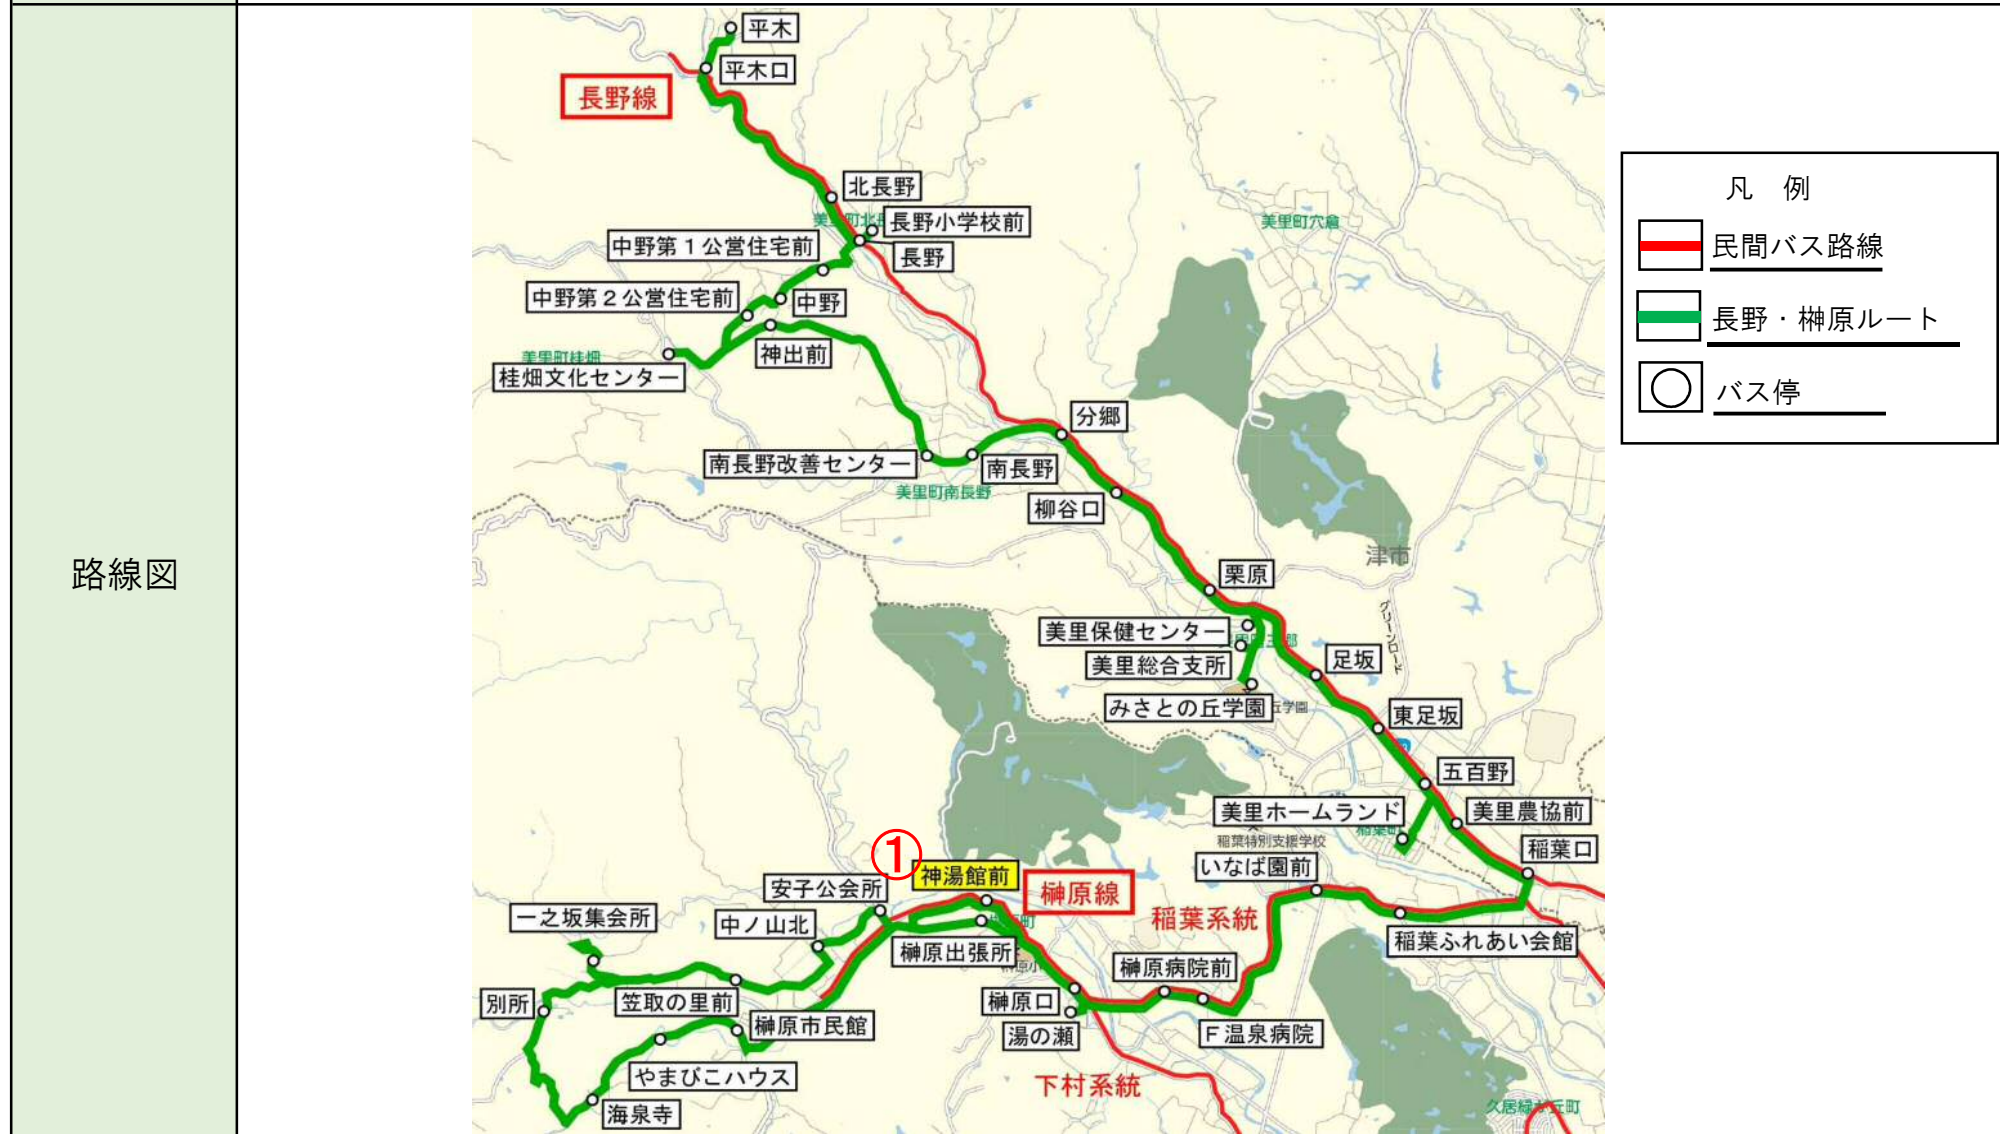

【南西部地域（美里地域）】

ルート名	長野・榊原ルート		区分	一般乗合旅客自動車運送	
運賃	1乗車200円	運行距離	(往路) 16.4km (復路) 25.6km	運行態様	路線定期運行
運行委託先	三重交通（株）		車両	バス車両（11人以上）	

第2回協議会からの変更箇所

①停留所の名称変更（射山神社前→神湯館前）
利用者の混乱を避けるため、併設されている三重交通の停留所と同じ名称に変更

②ダイヤ調整（運転手の休憩時間確保）
運行に遅延が生じた場合にも労働大臣告示「自動車運転者の労働時間等の改善のための基準」を遵守できるよう、余裕を持った休憩時間を設定

時刻表	【往】					【復】				
	バス停留所名	8:22	10:34	13:36	16:03	バス停留所名	9:08	11:50	14:52	16:49
②	平木	8:22	10:34	13:36	16:03	湯の瀬	9:08	11:50	14:52	16:49
	平木口	8:23	10:35	13:37	16:04	●★榊原口	9:09	11:51	14:53	16:50
	北長野	8:25	10:37	13:39	16:06	神湯館前	9:10	11:52	14:54	16:51
	長野小学校前	8:26	10:38	13:40	16:07	榊原市民館	9:13	11:55	14:57	16:54
	長野	8:27	10:39	13:41	16:08	やまびこハウス	9:14	11:56	14:58	16:55
	中野第1公営住宅前	8:28	10:40	13:42	16:09	海泉寺	9:16	11:58	15:00	16:57
	中野	8:29	10:41	13:43	16:10	別所	9:18	12:00	15:02	16:59
	中野第2公営住宅前	8:30	10:42	13:44	16:11	一之坂集会所	9:22	12:04	15:06	17:03
	桂畑文化センター	8:32	10:44	13:46	16:13	笠取の里前	9:24	12:06	15:08	17:05
	神出前	8:33	10:45	13:47	16:14	中ノ山北	9:25	12:07	15:09	17:06
	南長野改善センター	8:35	10:47	13:49	16:16	安子公会所	9:27	12:09	15:11	17:08
	南長野	8:36	10:48	13:50	16:17	榊原出張所	9:29	12:11	15:13	17:10
	分郷	8:37	10:49	13:51	16:18	●★榊原口	9:30	12:12	15:14	17:11
	柳谷口	8:38	10:50	13:52	16:19	湯の瀬	9:31	12:13	15:15	17:12
	栗原	8:40	10:52	13:54	16:21	榊原病院前	9:33	12:15	15:17	17:14
	みさとの丘学園	8:43	10:55	13:57	16:24	F温泉病院	9:34	12:16	15:18	17:15
	美里総合支所	8:44	10:56	13:58	16:25	いなば園前	9:35	12:17	15:19	17:16
	美里保健センター	8:45	10:57	13:59	16:26	稲葉ふれあい会館	9:37	12:19	15:21	17:18
	足坂	8:48	11:00	14:02	16:29	●稲葉口	9:39	12:21	15:23	17:20
	東足坂	8:50	11:02	14:04	16:31	美里農協前	9:40	12:22	15:24	17:21
	五百野	8:51	11:03	14:05	16:32	美里ホームランド	9:41	12:23	15:25	17:22
	美里ホームランド	8:52	11:04	14:06	16:33	五百野	9:43	12:25	15:27	17:24
	美里農協前	8:54	11:06	14:08	16:35	東足坂	9:44	12:26	15:28	17:25
	●稲葉口	8:55	11:07	14:09	16:36	足坂	9:45	12:27	15:29	17:26
	稲葉ふれあい会館	8:57	11:09	14:11	16:38	みさとの丘学園	9:48	12:30	15:32	17:29
	いなば園前	8:58	11:10	14:12	16:39	美里総合支所	9:49	12:31	15:33	17:30
	F温泉病院	9:00	11:12	14:14	16:41	美里保健センター	9:50	12:32	15:34	17:31
	榊原病院前	9:01	11:13	14:15	16:42	栗原	9:52	12:34	15:36	17:33
	湯の瀬	9:03	11:15	14:17	16:44	柳谷口	9:53	12:35	15:37	17:34
						分郷	9:54	12:36	15:38	17:35
						南長野	9:55	12:37	15:39	17:36
						南長野改善センター	9:56	12:38	15:40	17:37
						神出前	9:58	12:40	15:42	17:39
						桂畑文化センター	9:59	12:41	15:43	17:40
						中野第2公営住宅前	10:01	12:43	15:45	17:42
						中野	10:02	12:44	15:46	17:43
						中野第1公営住宅前	10:03	12:45	15:47	17:44
						長野	10:04	12:46	15:48	17:45
						長野小学校前	10:05	12:47	15:49	17:46
						北長野	10:06	12:48	15:50	17:47
						平木口	10:08	12:50	15:52	17:49
						平木	10:09	12:51	15:53	17:50

12/29~1/3は運休

乗り継ぎ交通機関 ●三重交通
★他のコミュニティバス

乗り継ぎバス停