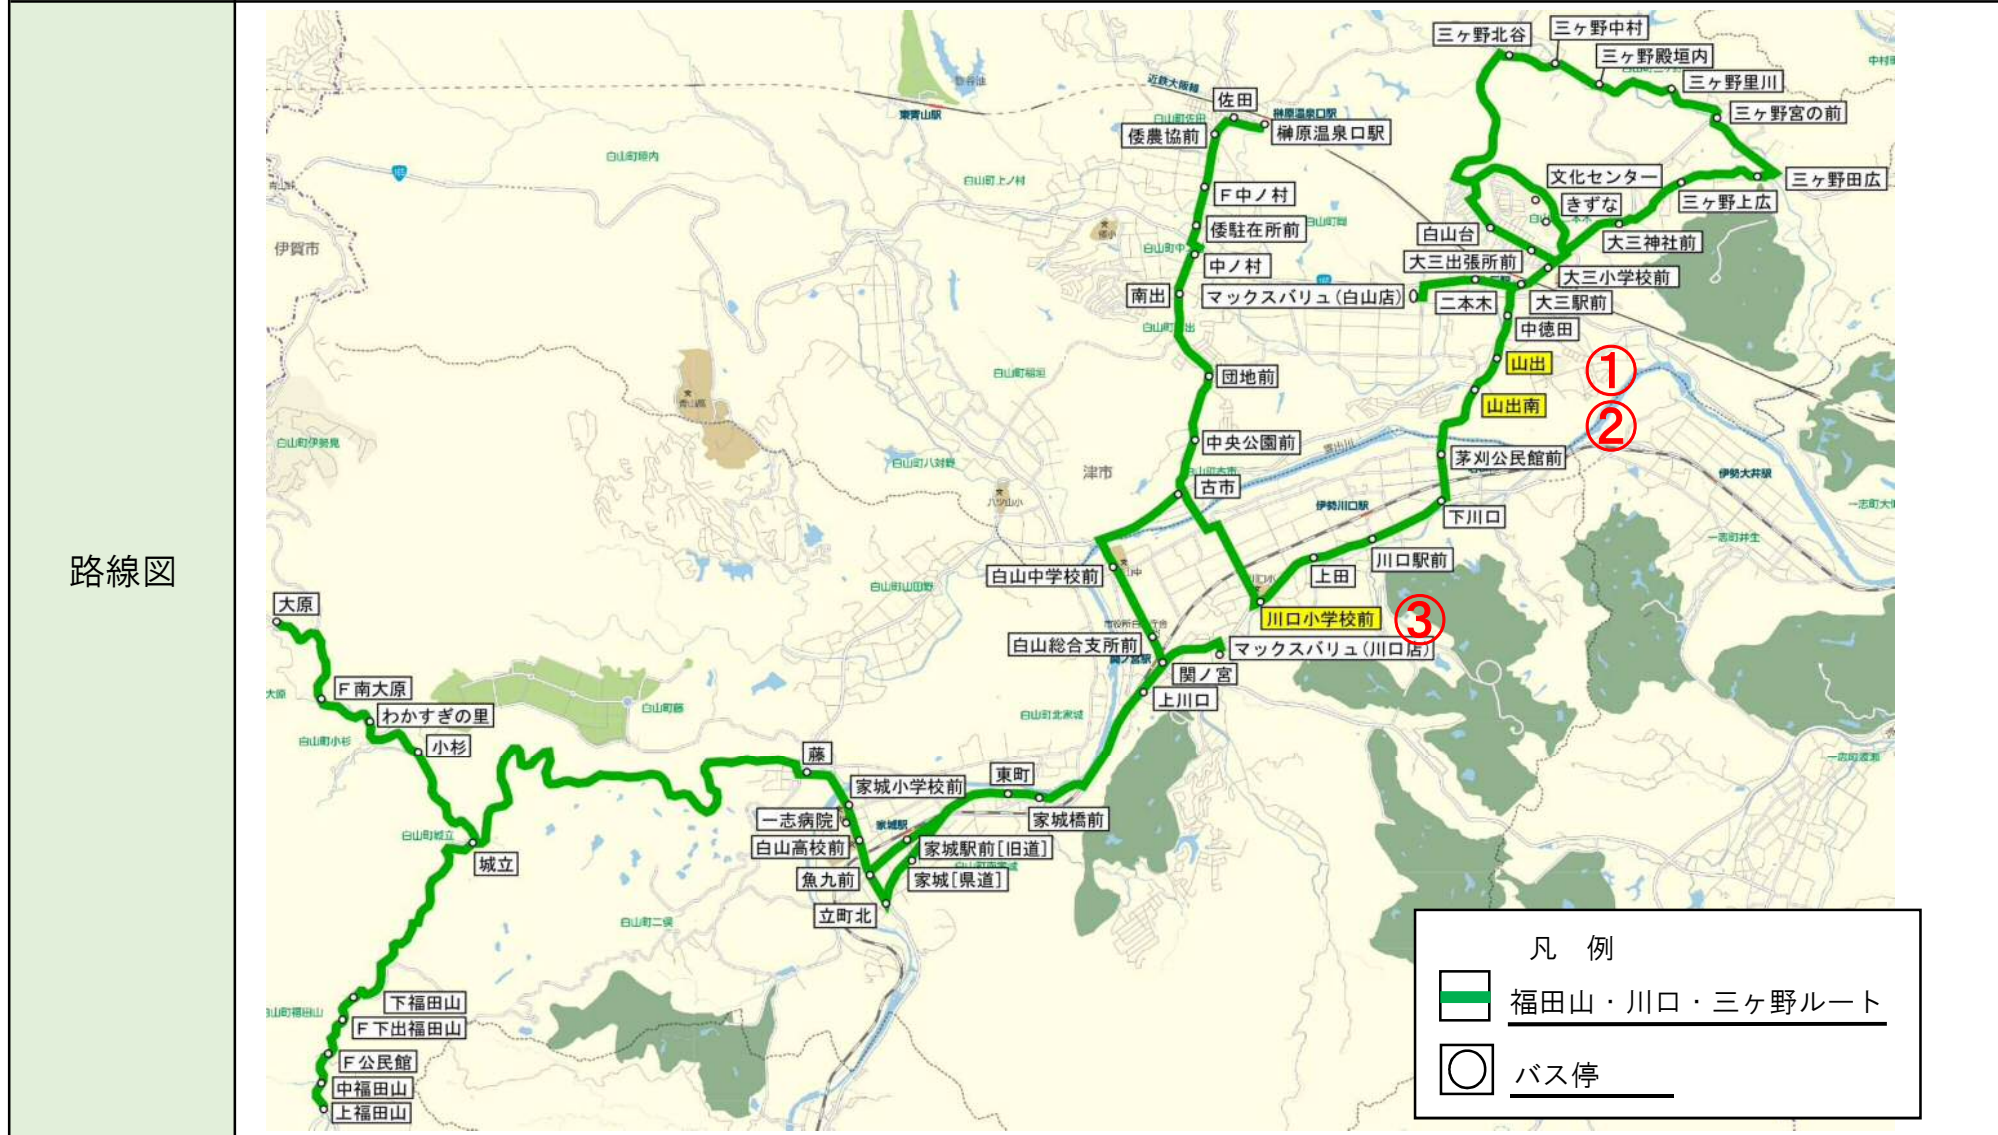

【南西部地域（白山地域）】

ルート名	福田山・川口・三ヶ野ルート		区分	一般乗合旅客自動車運送	
運賃	1乗車200円	運行距離	(往路) 19.0km、(復路) 19.5km 【上福田山ー白山中学校前】	運行態様	路線定期運行
運行委託先	三重交通（株）		車両	バス車両（11人以上）	

第2回協議会からの変更箇所
①～③停留所の名称変更（二本木南→山出、向居→山出南、辻屋前→川口小学校前）
地域の意見を反映させた名称変更
④ダイヤ調整
利用者の乗降に要する時間を考慮したダイヤ調整

週3日運行(月・水・金)

バス停留所名	【往】				【復】			
	月	水	金	日	月	水	金	日
上福田山	7:31	-	-	12:35	-	16:54	-	-
中福田山	7:31	-	-	12:35	-	16:54	-	-
F公民館	7:32	-	-	12:36	-	16:55	-	-
F下福田山	7:32	-	-	12:36	-	16:55	-	-
下福田山	7:33	-	-	12:37	-	16:56	-	-
城立	7:36	-	-	12:40	-	16:59	-	-
小杉	7:38	-	-	-	-	-	-	-
わかすぎの里	7:39	-	-	-	-	-	-	-
F南大原	7:40	-	-	-	-	-	-	-
大原	7:42	-	-	-	-	-	-	-
F南大原	7:44	-	-	-	-	-	-	-
わかすぎの里	7:45	-	-	-	-	-	-	-
小杉	7:46	-	-	-	-	-	-	-
城立	7:48	-	-	-	-	-	-	-
藤	7:55	-	-	12:47	-	17:06	-	-
家城小学校前	7:56	-	-	12:48	-	17:07	-	-
★一志病院	7:57	-	-	12:49	-	17:08	-	-
白山高校前	7:58	-	-	12:50	-	17:09	-	-
魚九前	7:59	-	-	12:51	-	17:10	-	-
家城駅前	8:00	-	-	12:52	-	17:11	-	-
東町	8:02	-	-	12:54	-	17:13	-	-
家城橋前	8:03	-	-	12:55	-	17:14	-	-
上川口	8:06	-	-	12:58	-	17:17	-	-
マックスバリュ(川口店)	8:08	-	10:37	13:00	-	17:19	-	-
関ノ宮	8:10	-	10:39	13:02	-	17:21	-	-
△白山総合支所前	8:11	9:02	10:40	13:03	14:03	17:22	-	-
白山中学校前	8:12	9:03	10:41	-	14:04	-	-	-
古市	-	9:05	10:43	-	14:06	-	-	-
川口小学校前	-	9:08	10:46	-	14:09	-	-	-
上田	-	9:09	10:47	-	14:10	-	-	-
川口駅前	-	9:10	10:48	-	14:11	-	-	-
下川口	-	9:11	10:49	-	14:12	-	-	-
茅刈公民館前	-	9:12	10:50	-	14:13	-	-	-
山出南	-	9:13	10:51	-	14:14	-	-	-
山出	-	9:14	10:52	-	14:15	-	-	-
中徳田	-	9:15	10:53	-	14:16	-	-	-
二本木	-	9:16	10:54	-	14:17	-	-	-
マックスバリュ(白山店)	-	9:19	10:57	-	14:20	-	-	-
大三駅前	-	9:22	11:00	-	14:23	-	-	-
大三小学校前	-	9:22	11:00	-	14:23	-	-	-
大三出張所前	-	9:23	11:01	-	14:24	-	-	-
白山台	-	9:24	11:02	-	14:25	-	-	-
きずな	-	9:26	11:04	-	14:27	-	-	-
文化センター	-	9:27	11:05	-	14:28	-	-	-
きずな	-	9:28	11:06	-	14:29	-	-	-
大三神社前	-	9:30	11:08	-	14:31	-	-	-
三ヶ野上広	-	9:31	11:09	-	14:32	-	-	-
三ヶ野田広	-	9:32	11:10	-	14:33	-	-	-
三ヶ野宮の前	-	9:33	11:11	-	14:34	-	-	-
三ヶ野里川	-	9:34	11:12	-	14:35	-	-	-
三ヶ野殿垣内	-	9:35	11:13	-	14:36	-	-	-
三ヶ野中村	-	9:36	11:14	-	14:37	-	-	-
三ヶ野北谷	-	9:37	11:15	-	14:38	-	-	-
文化センター	-	9:41	11:19	-	14:42	-	-	-
文化センター	9:41	11:32	15:41	-	-	-	-	-
きずな	9:42	11:33	15:42	-	-	-	-	-
白山台	9:44	11:35	15:44	-	-	-	-	-
大三出張所前	9:45	11:36	15:45	-	-	-	-	-
大三小学校前	9:45	11:36	15:45	-	-	-	-	-
大三駅前	9:46	11:37	15:46	-	-	-	-	-
マックスバリュ(白山店)	9:49	11:40	15:49	-	-	-	-	-
二本木	9:52	11:43	15:52	-	-	-	-	-
中徳田	9:53	11:44	15:53	-	-	-	-	-
山出	9:54	11:45	15:54	-	-	-	-	-
山出南	9:55	11:46	15:55	-	-	-	-	-
茅刈公民館前	9:56	11:47	15:56	-	-	-	-	-
下川口	9:57	11:48	15:57	-	-	-	-	-
川口駅前	9:58	11:49	15:58	-	-	-	-	-
上田	9:58	11:49	15:58	-	-	-	-	-
川口小学校前	9:59	11:50	15:59	-	-	-	-	-
古市	10:01	11:52	16:01	-	-	-	-	-
白山中学校前	10:04	11:55	16:04	18:30	-	-	-	-
白山総合支所前	10:05	11:56	16:05	18:31	-	-	-	-
△関ノ宮	10:05	11:56	16:05	18:31	-	-	-	-
マックスバリュ(川口店)	10:07	11:58	16:07	18:33	-	-	-	-
上川口	-	12:00	16:09	18:35	-	-	-	-
家城橋前	-	12:03	16:12	18:38	-	-	-	-
東町	-	12:03	16:12	18:38	-	-	-	-
家城	-	12:05	16:14	18:40	-	-	-	-
立町北	-	12:06	16:15	18:41	-	-	-	-
魚九前	-	12:07	16:16	18:42	-	-	-	-
白山高校前	-	12:08	16:17	18:43	-	-	-	-
★一志病院	-	12:09	16:18	18:44	-	-	-	-
家城小学校前	-	12:10	16:19	18:45	-	-	-	-
藤	-	12:11	16:20	18:46	-	-	-	-
城立	-	12:18	16:27	18:53	-	-	-	-
小杉	-	12:20	16:29	18:55	-	-	-	-
わかすぎの里	-	12:21	16:30	18:56	-	-	-	-
F南大原	-	12:22	16:31	18:57	-	-	-	-
大原	-	12:23	16:32	18:58	-	-	-	-
F南大原	-	12:25	16:34	19:00	-	-	-	-
わかすぎの里	-	12:26	16:35	19:01	-	-	-	-
小杉	-	12:27	16:36	19:02	-	-	-	-
城立	-	12:29	16:38	19:04	-	-	-	-
下福田山	-	12:32	16:41	19:07	-	-	-	-
F下福田山	-	12:32	16:41	19:07	-	-	-	-
F公民館	-	12:33	16:42	19:08	-	-	-	-
中福田山	-	12:33	16:42	19:08	-	-	-	-
上福田山	-	12:34	16:43	19:09	-	-	-	-

乗り継ぎ交通機関 △JR名松線 ★他のコミュニティバス
乗り継ぎバス停