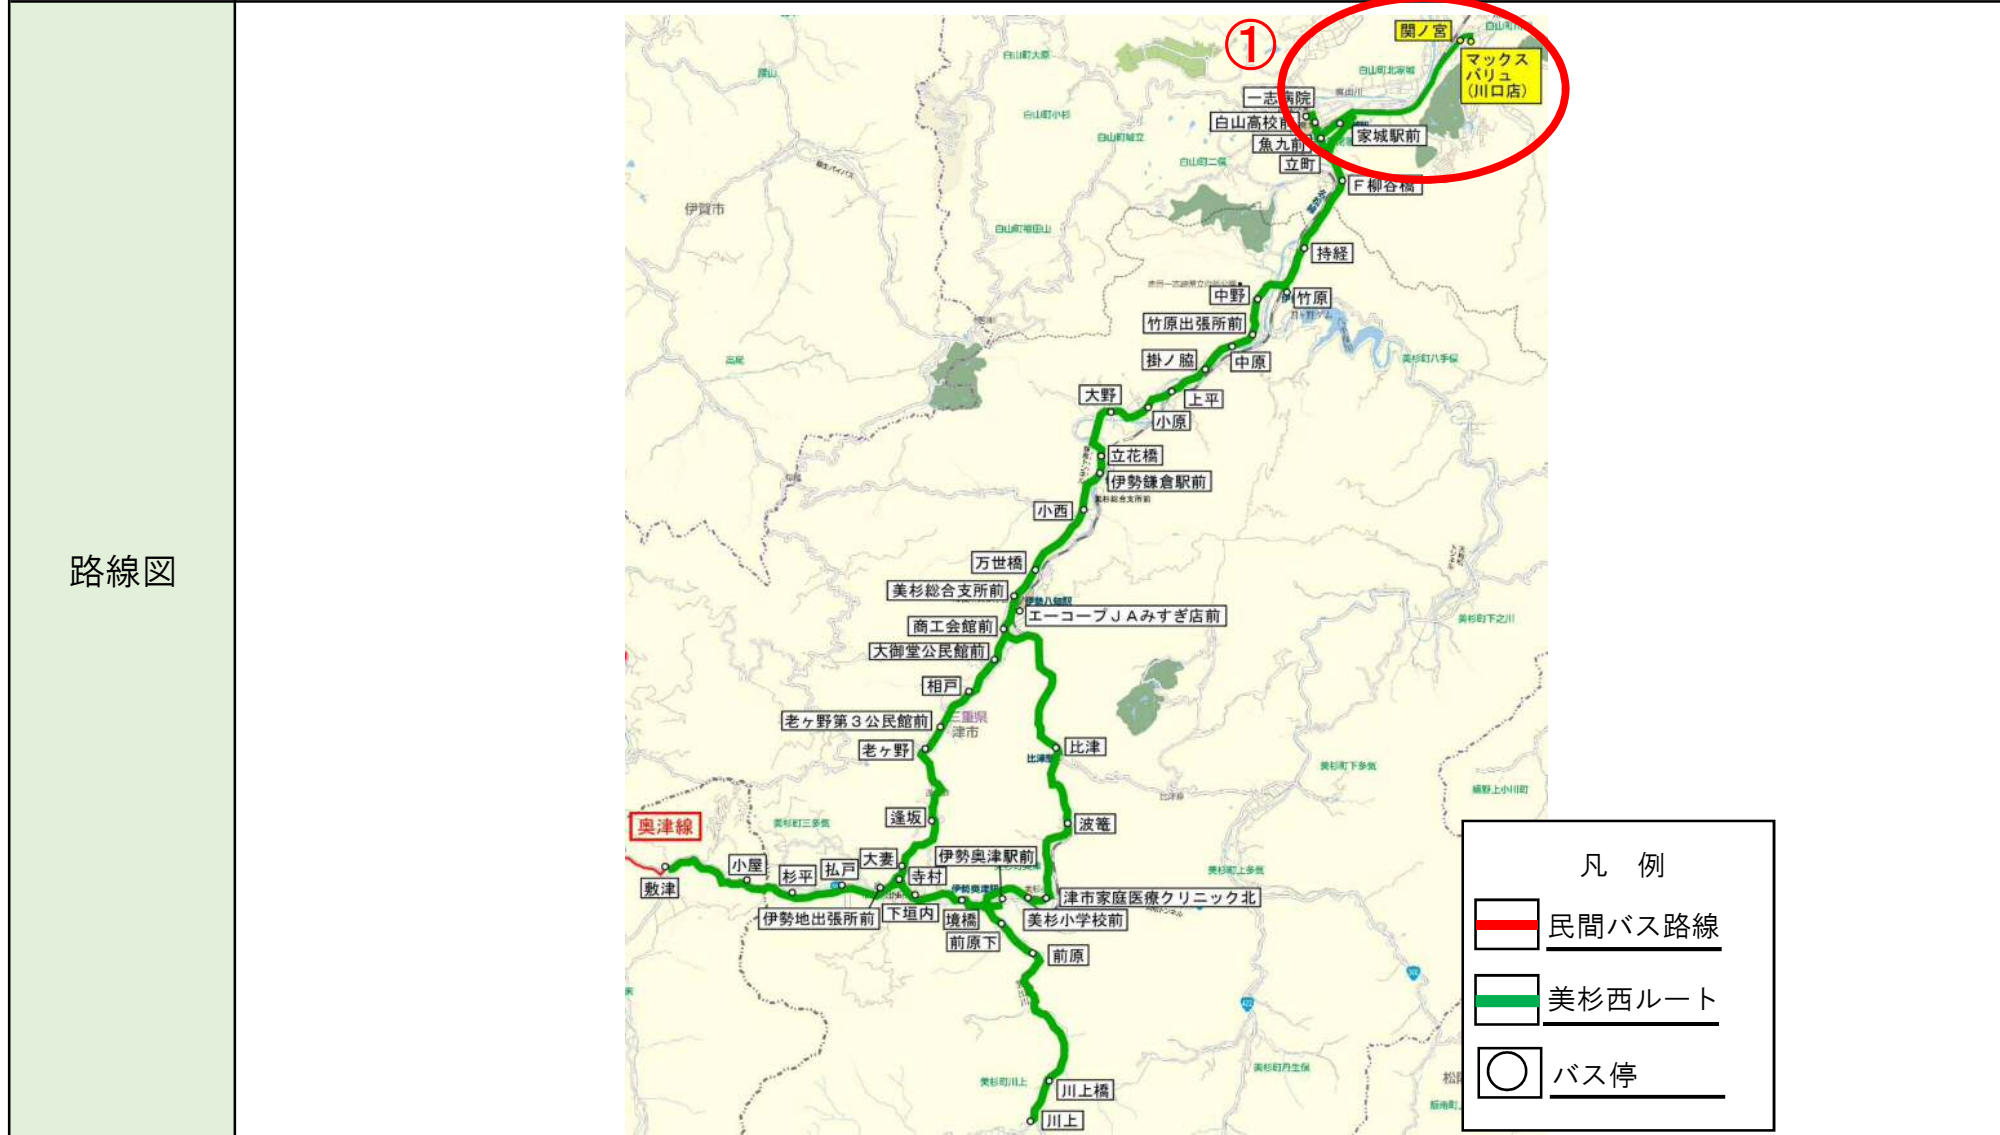

【南西部地域（美杉地域）】

ルート名	美杉西ルート		区分	一般乗合旅客自動車運送	
運賃	1乗車200円	運行距離	(往路) 33.1km、(復路) 33.2km 【敷津経由便】	運行態様	路線定期運行
運行委託先	三重交通（株）		車両	バス車両（11人以上）	

第2回協議会からの変更箇所

①路線の延伸（一志病院～マックスバリュ（川口店））
利便性向上のため、一志病院で乗り継ぐことなく美杉地域から商業施設へ行けるよう路線を延伸

②ダイヤ調整（①の延伸に伴う）
一志病院～マックスバリュ（川口）区間の追加及び美杉東ルートとの乗継ぎが不要になったことによる運行の効率化

時刻表

バス停留所名	【往】				【復】				
	月・水・金曜日	月・水・金曜日	月・水・金曜日	月・水・金曜日	月・水・金曜日	月・水・金曜日	月・水・金曜日	月・水・金曜日	
川上	6:45	9:15	13:15	15:52	マックスバリュ（川口店）	...	12:08	...	17:48
川上橋	6:46	9:16	13:16	15:53	関ノ宮	...	12:09	...	17:49
前原	6:51	9:21	13:21	15:58	★一志病院	8:20	12:17	14:42	17:57
前原下	6:53	9:23	13:23	16:00	白山高校前	8:21	12:18	14:43	17:58
伊勢奥津駅前	6:56	9:26	13:26	16:03	魚九前	8:22	12:19	14:44	17:59
境橋	6:58	↓	↓	↓	△家城駅前	8:23	12:20	14:45	18:00
下垣内	6:59	↓	↓	↓	立町	8:24	12:21	14:46	18:01
寺村	7:00	↓	↓	↓	F柳谷橋	8:25	12:22	14:47	18:02
伊勢地出張所前	7:01	↓	↓	↓	持経	8:27	12:24	14:49	18:04
私戸	7:03	↓	↓	↓	竹原	8:28	12:25	14:50	18:05
杉平	7:05	↓	↓	↓	中野	8:29	12:26	14:51	18:06
小屋	7:07	↓	↓	↓	竹原出張所前	8:30	12:27	14:52	18:07
●敷津	7:10	↓	↓	↓	中原	8:31	12:28	14:53	18:08
小屋	7:13	↓	↓	↓	掛ノ脇	8:33	12:30	14:55	18:10
杉平	7:15	↓	↓	↓	上平	8:34	12:31	14:56	18:11
私戸	7:17	↓	↓	↓	小原	8:35	12:32	14:57	18:12
伊勢地出張所前	7:19	↓	↓	↓	大野	8:37	12:34	14:59	18:14
寺村	7:20	↓	↓	↓	立花橋	8:39	12:36	15:01	18:16
大妻	7:21	↓	↓	↓	伊勢鎌倉駅前	8:40	12:37	15:02	18:17
逢坂	7:23	↓	↓	↓	小西	8:41	12:38	15:03	18:18
老ヶ野	7:26	↓	↓	↓	万世橋	8:43	12:40	15:05	18:20
老ヶ野第3公民館前	7:28	↓	↓	↓	★美杉総合支所前	8:45	12:42	15:07	18:22
相戸	7:30	↓	↓	↓	エコープJAみすぎ店前	8:46	12:43	15:08	18:23
大御堂公民館前	7:31	↓	↓	↓	商工会館前	8:48	12:45	15:10	18:25
美杉小学校前	↓	9:28	13:28	16:05	大御堂公民館前	↓	↓	↓	18:27
津市家庭医療クリニック北	↓	9:29	13:29	16:06	相戸	↓	↓	↓	18:28
波籠	↓	9:31	13:31	16:08	老ヶ野第3公民館前	↓	↓	↓	18:30
比津	↓	9:34	13:34	16:11	老ヶ野	↓	↓	↓	18:32
商工会館前	7:33	9:40	13:40	16:17	逢坂	↓	↓	↓	18:35
エコープJAみすぎ店前	7:34	9:41	13:41	16:18	大妻	↓	↓	↓	18:37
★美杉総合支所前	7:36	9:43	13:43	16:20	寺村	↓	↓	↓	18:38
万世橋	7:38	9:45	13:45	16:22	伊勢地出張所前	↓	↓	↓	18:39
小西	7:40	9:47	13:47	16:24	私戸	↓	↓	↓	18:41
伊勢鎌倉駅前	7:41	9:48	13:48	16:25	杉平	↓	↓	↓	18:43
立花橋	7:42	9:49	13:49	16:26	小屋	↓	↓	↓	18:45
大野	7:44	9:51	13:51	16:28	●敷津	↓	↓	↓	18:48
小原	7:46	9:53	13:53	16:30	小屋	↓	↓	↓	18:51
上平	7:47	9:54	13:54	16:31	杉平	↓	↓	↓	18:53
掛ノ脇	7:48	9:55	13:55	16:32	私戸	↓	↓	↓	18:55
中原	7:50	9:57	13:57	16:34	伊勢地出張所前	↓	↓	↓	18:56
竹原出張所前	7:51	9:58	13:58	16:35	寺村	↓	↓	↓	18:57
中野	7:52	9:59	13:59	16:36	下垣内	↓	↓	↓	18:58
△竹原	7:53	10:00	14:00	16:37	境橋	↓	↓	↓	18:59
持経	7:54	10:01	14:01	16:38	比津	8:54	12:51	15:16	↓
F柳谷橋	7:56	10:03	14:03	16:40	波籠	8:57	12:54	15:19	↓
立町	7:57	10:04	14:04	16:41	津市家庭医療クリニック北	8:59	12:56	15:21	↓
魚九前	7:58	10:05	14:05	16:42	美杉小学校前	9:00	12:57	15:22	↓
白山高校前	7:59	10:06	14:06	16:43	△伊勢奥津駅前	9:02	12:59	15:24	19:01
★一志病院	8:00	10:07	14:07	16:44	前原下	9:05	13:02	15:27	19:04
家城駅前	...	10:10	...	16:47	前原	9:07	13:04	15:29	19:06
関ノ宮	...	10:15	...	16:52	川上橋	9:12	13:09	15:34	19:11
マックスバリュ（川口店）	...	10:16	...	16:53	川上	9:13	13:10	15:35	19:12

12/29～1/3は運休

乗り継ぎ交通機関

- ●三重交通
- △JR名松線
- ★他のコミュニティバス

乗り継ぎバス停