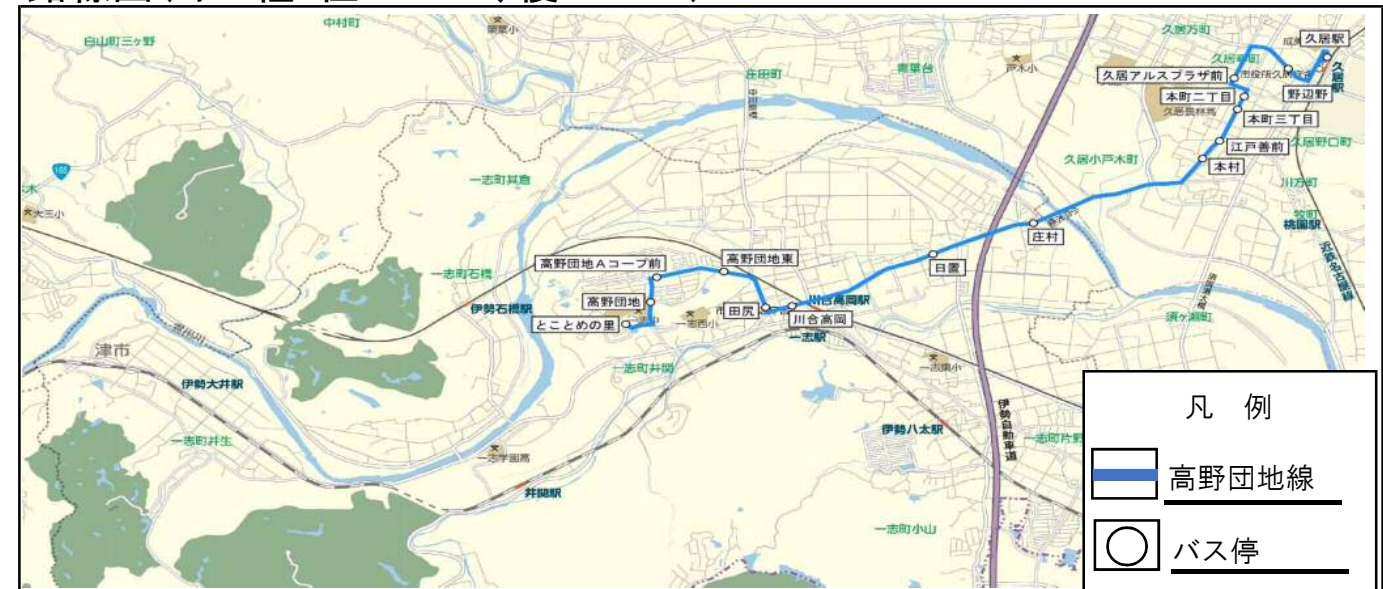

は、土曜日・日曜日・祝日は運行しない

自主運行バス(廃止代替バス)多気線の見直し内容について

【資料1-1】(別紙)

●【現行】路線名:多気線

路線図(キロ程:往22.1km/復22.2km)

●【見直し後】路線名:高野団地線

路線図(キロ程:往7.2km、復7.2km)

時刻表