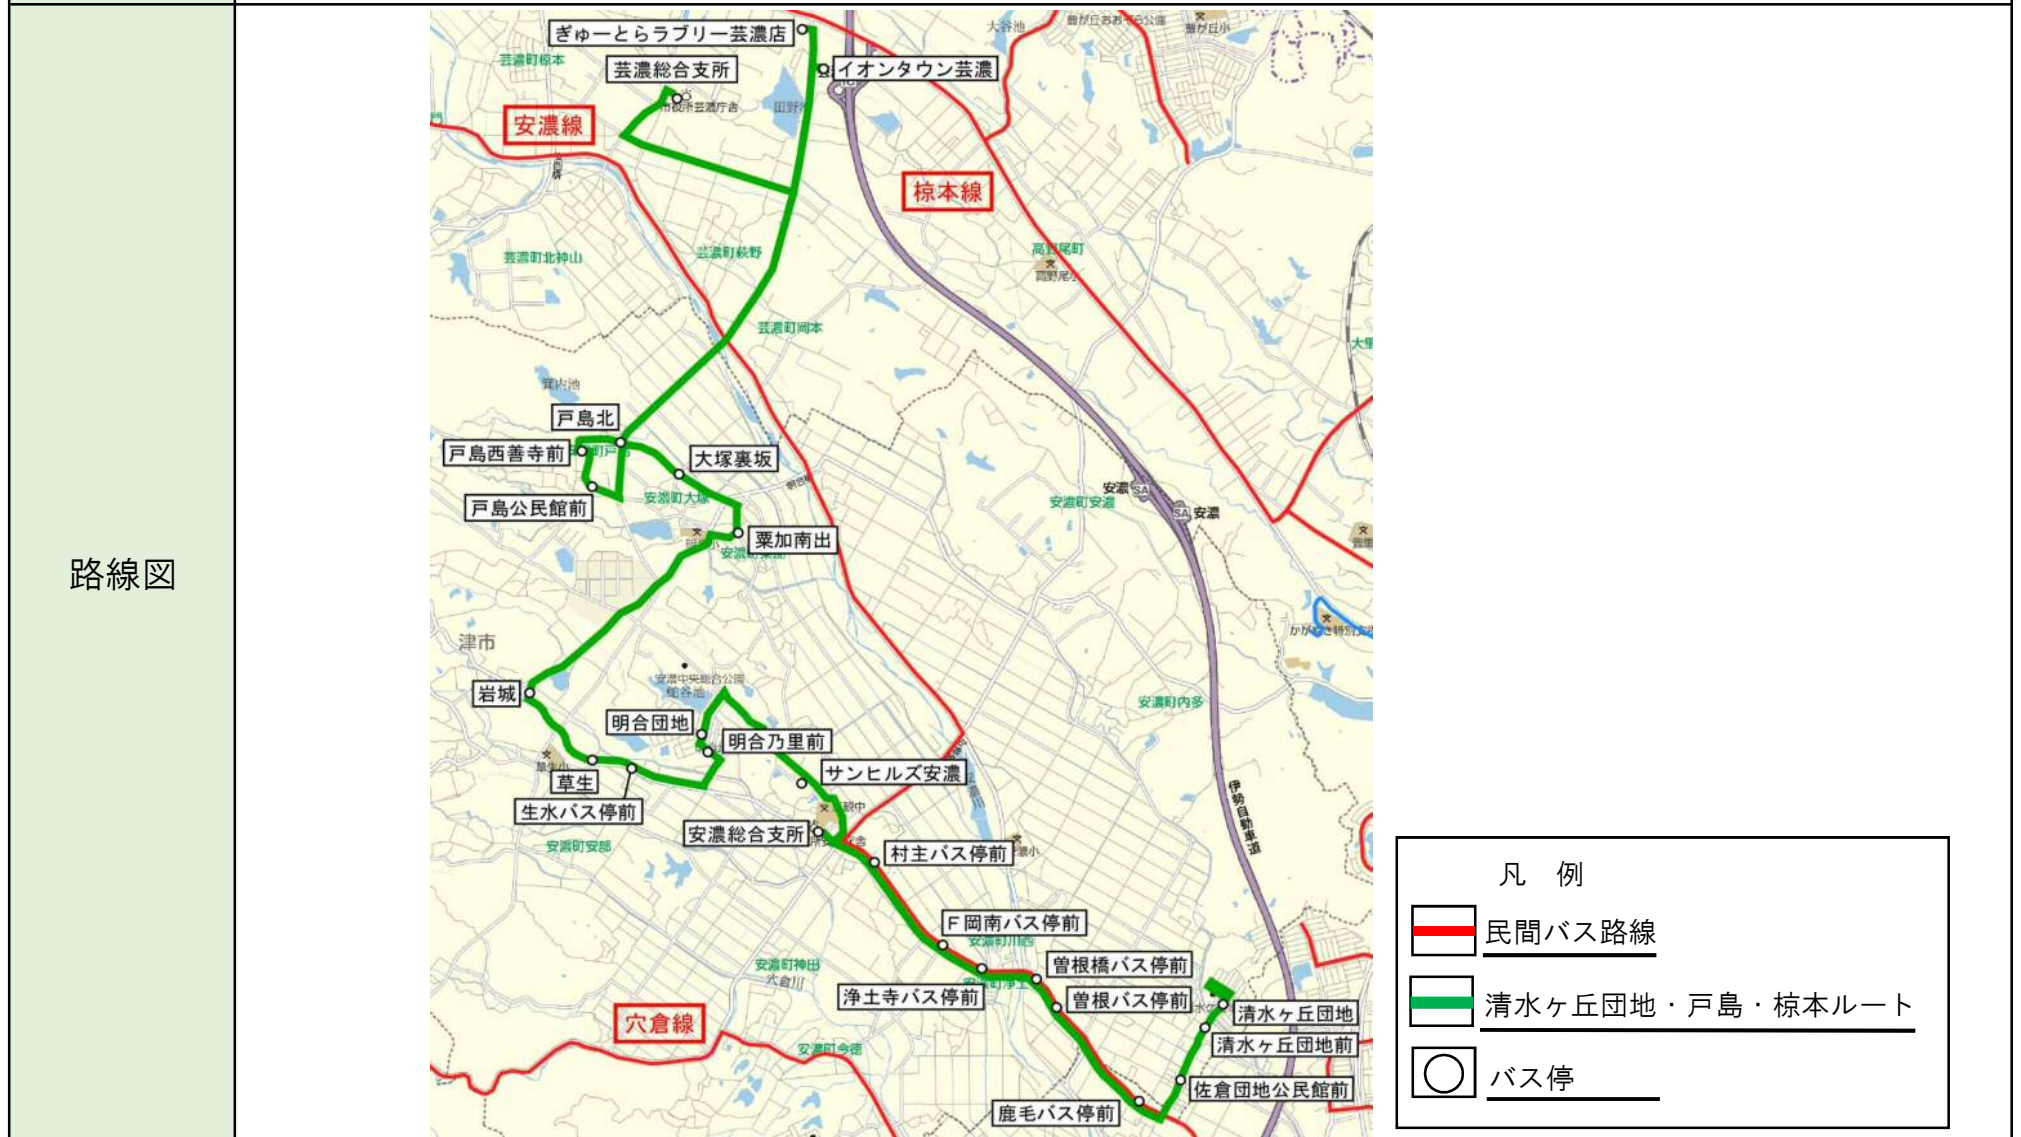

12/29~1/3は運休

乗り継ぎ交通機関 ● 三重交通
乗り継ぎバス停

ルート名	芸濃南ルート		区分	自家用有償旅客運送	
運賃	1乗車200円	運行距離	(往路) 29.1km、(復路) 29.1km 【北畑-芸濃総合支所】	運行態様	路線定期運行
運行委託先	タカモリ第一交通(株)		車両	普通自動車(10人以下)	

第2回協議会からの変更箇所
変更なし

時刻表

【往】		【復】	
バス停留所名	月・水・土曜日	バス停留所名	月・水・土曜日
北畑	8:05	芸濃総合支所	9:27 11:45 14:45 17:07
落合の郷	8:06	イオンタウン芸濃	9:32 11:50 14:50 17:12
下ノ垣内	8:07	ぎゅーとらラプリー芸濃店	9:34 11:52 14:52 17:14
錫杖湖水荘	8:08	棕本郵便局	9:38 11:56 14:56 17:18
宝並	8:12	●中町	9:40 11:58 14:58 17:20
梅ヶ畑	8:14	赤塚クリニック	9:41 11:59 14:59 17:21
長徳寺	8:17 10:30 13:30 16:14	棕本団地	9:43 12:01 15:01 17:23
●市場	8:19 10:32 13:32 16:16	八幡前	9:44 12:02 15:02 17:24
中瀬古	8:21 10:34 13:34 16:18	団地南	9:45 12:03 15:03 17:25
南山西	8:25	岡本	9:51 12:09 15:09 17:31
南山東	8:26	萩野	9:53 12:11 15:11 17:33
下川	8:30 10:36 13:36 16:20	北神山	9:56 12:14 15:14 17:36
多門	8:33 10:39 13:39 16:23	小野平	10:00 12:18 15:18 17:40
小野平	8:39 10:45 13:45 16:29	多門	10:06 12:24 15:24 17:46
北神山	8:43 10:49 13:49 16:33	下川	10:09 12:27 15:27 17:49
萩野	8:45 10:51 13:51 16:35	南山東	15:30
岡本	8:47 10:53 13:53 16:37	南山西	15:32
団地南	8:53 10:59 13:59 16:43	中瀬古	10:11 12:29 15:36 17:51
八幡前	8:54 11:00 14:00 16:44	●市場	10:13 12:31 15:38 17:53
棕本団地	8:55 11:01 14:01 16:45	長徳寺	10:15 12:33 15:40 17:55
赤塚クリニック	8:57 11:03 14:03 16:47	梅ヶ畑 15:43 ...
●中町	8:58 11:04 14:04 16:48	宝並 15:45 ...
棕本郵便局	9:00 11:06 14:06 16:50	錫杖湖水荘 15:49 ...
ぎゅーとらラプリー芸濃店	9:04 11:10 14:10 16:54	下ノ垣内 15:50 ...
イオンタウン芸濃	9:07 11:13 14:13 16:57	落合の郷 15:51 ...
芸濃総合支所	9:12 11:18 14:18 17:02	北畑 15:52 ...

12/29~1/3は運休

乗り継ぎ交通機関 ● 三重交通
乗り継ぎバス停

ルート名	清水ヶ丘団地・戸島・椋本ルート		区分	自家用有償旅客運送	
運賃	1乗車200円	運行距離	(往路) 22.5km (復路) 22.5km	運行態様	路線定期運行
運行委託先	タカモリ第一交通(株)		車両	バス車両(11人以上)	

第2回協議会からの変更箇所

①ダイヤ調整(運転手の休憩時間確保)
運行に遅延が生じた場合にも労働大臣告示「自動車運転者の労働時間等の改善のための基準」に準じた休憩時間を確保できるよう、余裕を持った休憩時間を設定