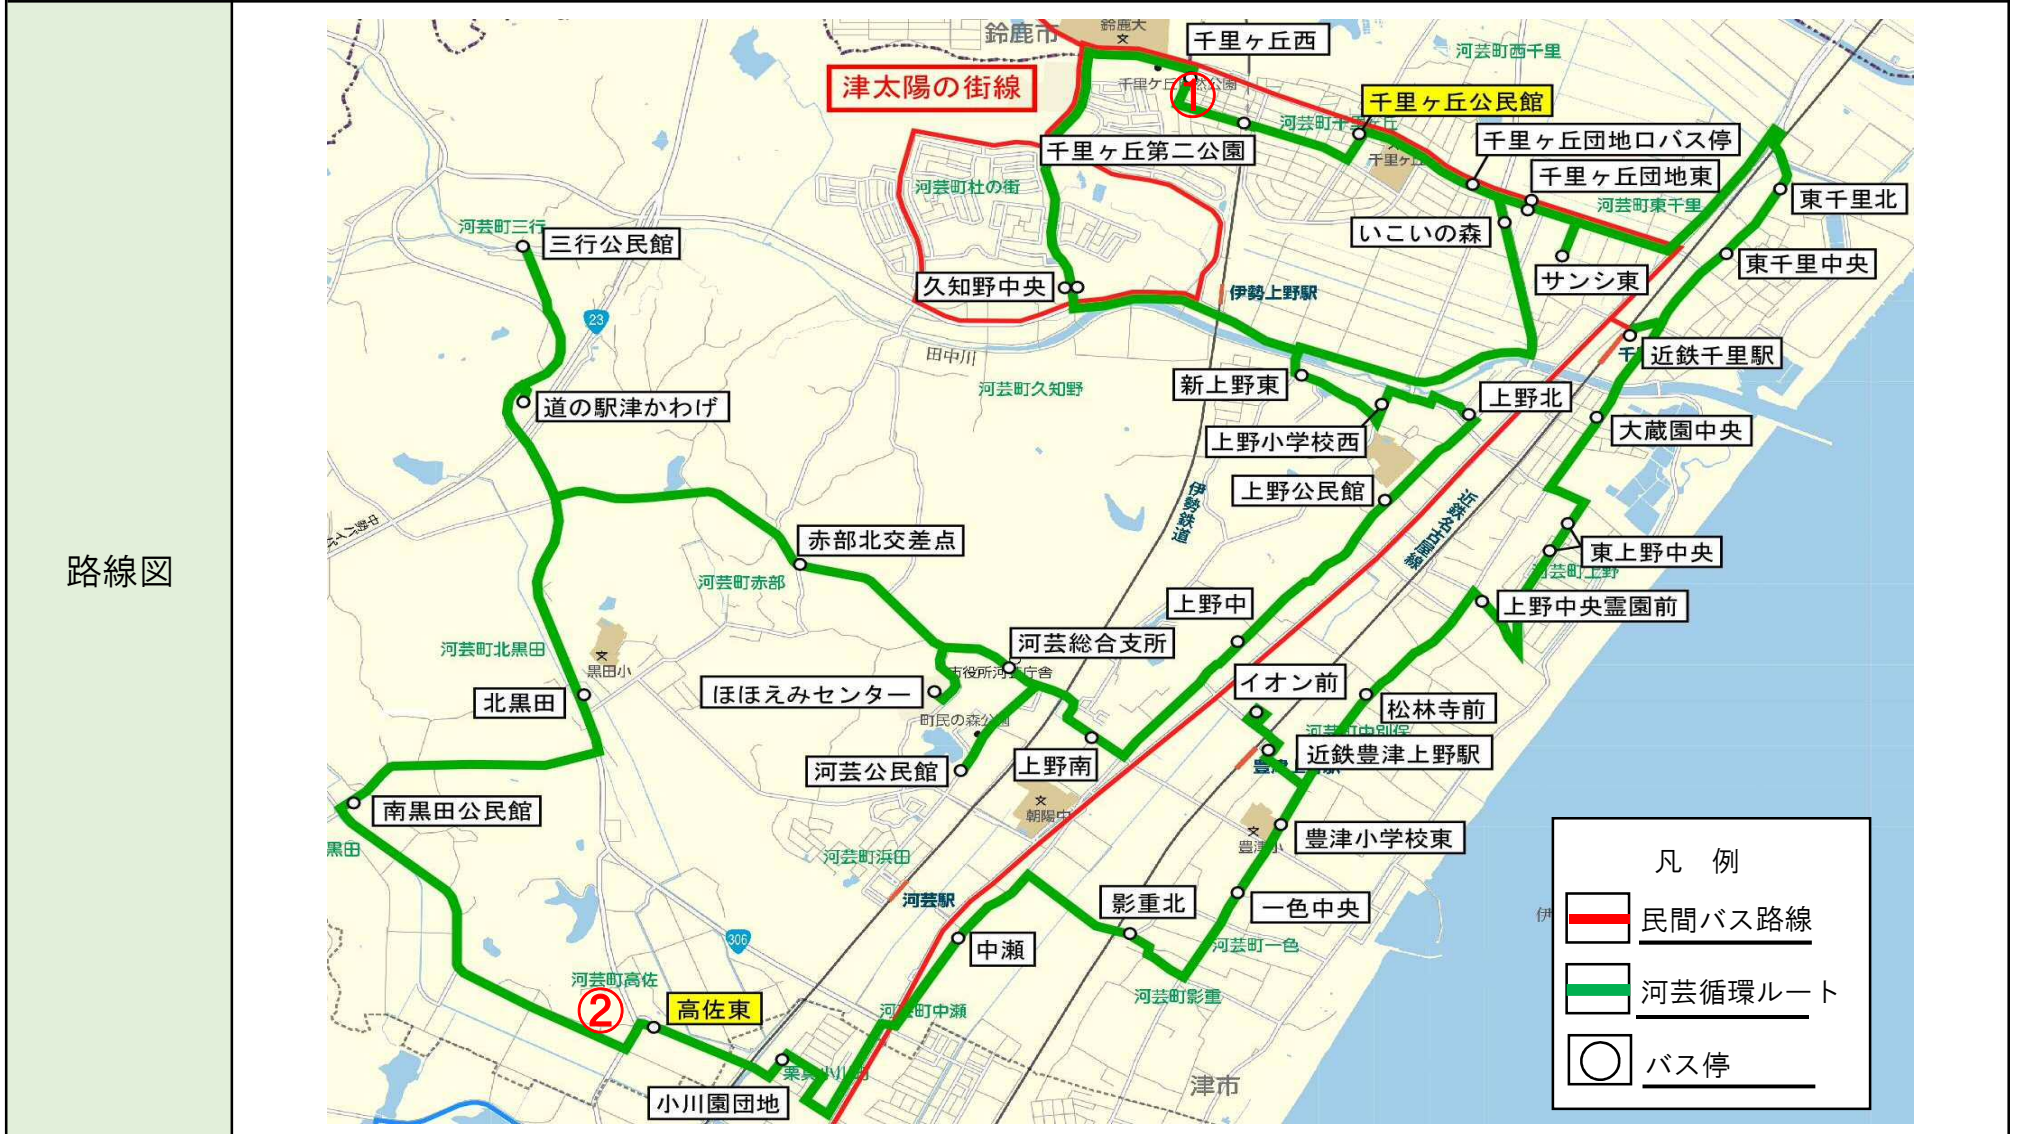

ルート名	河芸循環ルート			区分	自家用有償旅客運送
運賃	1乗車200円	運行距離	(左回り) 26.7km、(右回り) 26.7km 【水曜日】	運行態様	路線定期運行
運行委託先	タカモリ第一交通(株)			車両	バス車両(11人以上)

第2回協議会からの変更箇所

①停留所の名称変更(千里ヶ丘郵便局(右)/千里ヶ丘公民館(左)→千里ヶ丘公民館)
利用者の混乱を回避するため、右回りとは左回りで異なる名称としていたものを同一名称に統一

②停留所の名称変更(高佐→高佐東)
2基設置する「高佐」停留所の距離が離れており、各停留所を経由するルートも異なることから、利用者が区別しやすいよう名称を変更

③ダイヤ調整(運転手の休憩時間確保)
運行に遅延が生じた場合にも労働大臣告示「自動車運転者の労働時間等の改善のための基準」に準じた休憩時間を確保できるよう、余裕を持った休憩時間を設定

時刻表	③ (左回り)							(右回り)									
	バス停留所名	月・土曜日			水曜日			バス停留所名	月・土曜日			水曜日					
	河芸総合支所	7:45	10:33	13:57	16:22	8:00	10:38	14:12	17:00	河芸総合支所	8:55	11:45	15:08	9:18	12:47	15:36	
	ほほえみセンター			13:58	16:23		10:39	14:13	17:01	ほほえみセンター			11:47	15:10	9:20	12:49	15:38
	赤部北交差点	7:47	10:35	14:00	16:25	8:02	10:41	14:15	17:03	河芸公民館	8:57	11:49	15:12	9:22	12:51	15:40	
	三行公民館	7:52	10:40	14:05	16:30	8:07	10:46	14:20	17:08	上野南	8:58	11:50	15:13	9:23	12:52	15:41	
	道の駅津かわげ	7:54	10:42	14:07	16:32	8:09	10:48	14:22	17:10	上野中	9:00	11:52	15:15	9:25	12:54	15:43	
	北黒田	7:58	10:46	14:11	16:36	8:13	10:52	14:26	17:14	上野公民館	9:02	11:54	15:17	9:27	12:56	15:45	
	南黒田公民館	8:00	10:48	14:13	16:38	8:15	10:54	14:28	17:16	上野北	9:03	11:55	15:18	9:28	12:57	15:46	
	高佐東	8:03	10:51	14:16	16:41	8:18	10:57	14:31	17:19	上野小学校西	9:04	11:56	15:19	9:29	12:58	15:47	
	小川園団地	8:04	10:52	14:17	16:42	8:19	10:58	14:32	17:20	新上野東	9:05	11:57	15:20	9:30	12:59	15:48	
	中瀬	8:09	10:57	14:22	16:47	8:24	11:03	14:37	17:25	久知野中央					9:32	13:01	15:50
	影重北	8:10	10:58	14:23	16:48	8:25	11:04	14:38	17:26	千里ヶ丘西					9:34	13:03	15:52
	一色中央	8:12	11:00	14:25	16:50	8:27	11:06	14:40	17:28	千里ヶ丘第二公園					9:35	13:04	15:53
	豊津小学校東	8:13	11:01	14:26	16:51	8:28	11:07	14:41	17:29	千里ヶ丘公民館					9:36	13:05	15:54
	近鉄豊津上野駅	8:15	11:03	14:28	16:53	8:30	11:09	14:43	17:31	千里ヶ丘団地口バス停					9:37	13:06	15:55
	イオン前	8:17	11:05	14:30	16:55	8:32	11:11	14:45	17:33	いこいの森	9:08	12:00	15:23	9:38	13:07	15:56	
	松林寺前	8:18	11:06	14:31	16:56	8:33	11:12	14:46	17:34	千里ヶ丘団地東	9:09	12:01	15:24	9:39	13:08	15:57	
	上野中央霊園前	8:20	11:08	14:33	16:58	8:35	11:14	14:48	17:36	サンシ東	9:10	12:02	15:25	9:40	13:09	15:58	
	東上野中央	8:21	11:09	14:34	16:59	8:36	11:15	14:49	17:37	東千里北	9:14	12:06	15:29	9:44	13:13	16:02	
	大蔵園中央	8:22	11:10	14:35	17:00	8:37	11:16	14:50	17:38	東千里中央	9:15	12:07	15:30	9:45	13:14	16:03	
	近鉄千里駅	8:24	11:12	14:37	17:02	8:39	11:18	14:52	17:40	近鉄千里駅	9:16	12:08	15:31	9:46	13:15	16:04	
	東千里中央	8:25	11:13	14:38	17:03	8:40	11:19	14:53	17:41	大蔵園中央	9:17	12:09	15:32	9:47	13:16	16:05	
	東千里北	8:26	11:14	14:39	17:04	8:41	11:20	14:54	17:42	東上野中央	9:18	12:10	15:33	9:48	13:17	16:06	
	サンシ東	8:30	11:18	14:43	17:08	8:45	11:24	14:58	17:46	上野中央霊園前	9:20	12:12	15:35	9:50	13:19	16:08	
	千里ヶ丘団地東	8:31	11:19	14:44	17:09	8:46	11:25	14:59	17:47	松林寺前	9:22	12:14	15:37	9:52	13:21	16:10	
	いこいの森	8:32	11:20	14:45	17:10	8:47	11:26	15:00	17:48	近鉄豊津上野駅	9:23	12:15	15:38	9:53	13:22	16:11	
	千里ヶ丘団地口バス停					8:48	11:27	15:01	17:49	イオン前	9:25	12:17	15:40	9:55	13:24	16:13	
	千里ヶ丘公民館					8:49	11:28	15:02	17:50	豊津小学校東	9:27	12:19	15:42	9:57	13:26	16:15	
	千里ヶ丘第二公園					8:51	11:30	15:04	17:52	一色中央	9:28	12:20	15:43	9:58	13:27	16:16	
	千里ヶ丘西					8:52	11:31	15:05	17:53	影重北	9:30	12:22	15:45	10:00	13:29	16:18	
	久知野中央					8:54	11:33	15:07	17:55	中瀬	9:32	12:24	15:47	10:02	13:31	16:20	
	新上野東	8:35	11:23	14:48	17:13	8:56	11:35	15:09	17:57	小川園団地	9:37	12:29	15:52	10:07	13:36	16:25	
	上野小学校西	8:36	11:24	14:49	17:14	8:57	11:36	15:10	17:58	高佐東	9:38	12:30	15:53	10:08	13:37	16:26	
	上野北	8:37	11:25	14:50	17:15	8:58	11:37	15:11	17:59	南黒田公民館	9:41	12:33	15:56	10:11	13:40	16:29	
	上野公民館	8:38	11:26	14:51	17:16	8:59	11:38	15:12	18:00	北黒田	9:44	12:36	15:59	10:14	13:43	16:32	
	上野中	8:40	11:28	14:53	17:18	9:01	11:40	15:14	18:02	道の駅津かわげ	9:48	12:40	16:03	10:18	13:47	16:36	
	上野南	8:42	11:30	14:55	17:20	9:03	11:42	15:16	18:04	三行公民館	9:50	12:42	16:05	10:20	13:49	16:38	
	河芸公民館	8:43	11:31	14:56	17:21	9:04	11:43	15:17	18:05	赤部北交差点	9:55	12:47	16:10	10:25	13:54	16:43	
	ほほえみセンター		11:33			9:06	11:45	15:19		ほほえみセンター	9:56	12:48		10:26	13:55		
	河芸総合支所	8:45	11:35	14:58	17:23	9:08	11:47	15:21	18:07	河芸総合支所	9:58	12:50	16:12	10:28	13:57	16:45