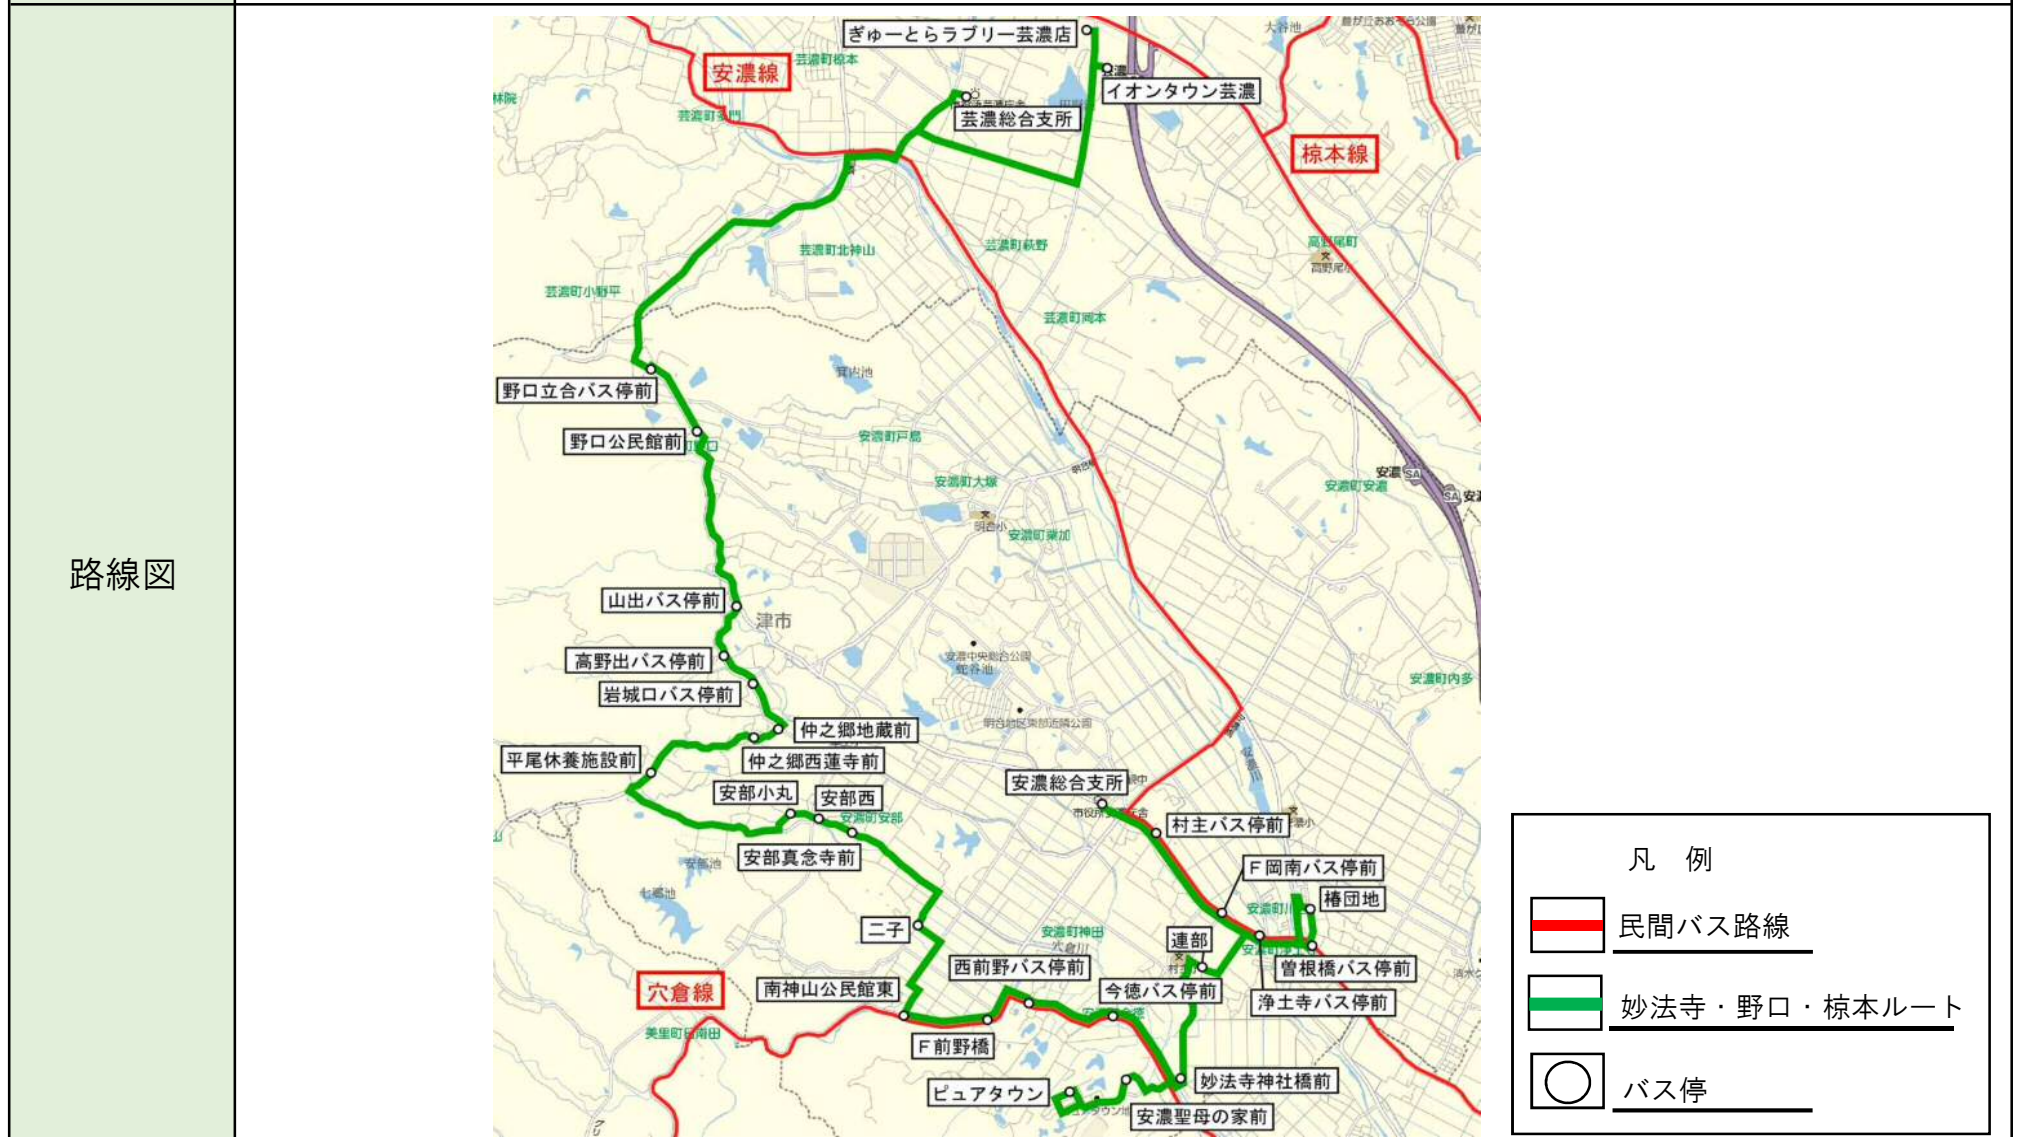

ルート名	妙法寺・野口・椋本ルート		区分	自家用有償旅客運送	
運賃	1乗車200円	運行距離	(往路) 24.4km (復路) 24.4km	運行態様	路線定期運行
運行委託先	タカモリ第一交通(株)		車両	バス車両(11人以上)	

第2回協議会からの変更箇所
①ダイヤ調整(運転手の休憩時間確保)
運行に遅延が生じた場合にも労働大臣告示「自動車運転者の労働時間等の改善のための基準」に準じた休憩時間を確保できるよう、余裕を持った休憩時間を設定

時刻表	【往】					【復】				
	バス停留所名	7:45	9:54	12:54	15:08	バス停留所名	8:48	11:12	14:02	16:16
①	芸濃総合支所	7:45	9:54	12:54	15:08	安濃総合支所	8:48	11:12	14:02	16:16
	ぎゅーとらラブリー芸濃店	7:50	9:59	12:59	15:13	村主バス停前	8:49	11:13	14:03	16:17
	イオンタウン芸濃	7:52	10:01	13:01	15:15	F岡南バス停前	8:50	11:14	14:04	16:18
	野口立合バス停前	8:00	10:09	13:09	15:23	浄土寺バス停前	8:51	11:15	14:05	16:19
	野口公民館前	8:01	10:10	13:10	15:24	● 曾根橋バス停前	8:52	11:16	14:06	16:20
	山出バス停前	8:04	10:13	13:13	15:27	樺団地	8:52	11:16	14:06	16:20
	高野出バス停前	8:05	10:14	13:14	15:28	浄土寺バス停前	8:54	11:18	14:08	16:22
	岩城口バス停前	8:05	10:14	13:14	15:28	連部	8:55	11:19	14:09	16:23
	仲之郷地蔵前	8:06	10:15	13:15	15:29	妙法寺神社橋前	8:57	11:21	14:11	16:25
	仲之郷西蓮寺前	8:07	10:16	13:16	15:30	ピュアタウン	8:59	11:23	14:13	16:27
	平尾休養施設前	8:09	10:18	13:18	15:32	安濃聖母の家	9:01	11:25	14:15	16:29
	安部小丸	8:12	10:21	13:21	15:35	今徳バス停前	9:04	11:28	14:18	16:32
	安部西	8:13	10:22	13:22	15:36	西前野バス停前	9:05	11:29	14:19	16:33
	安部真念寺前	8:14	10:23	13:23	15:37	F前野橋	9:06	11:30	14:20	16:34
	二子	8:16	10:25	13:25	15:39	南神山公民館東	9:07	11:31	14:21	16:35
	南神山公民館東	8:17	10:26	13:26	15:40	二子	9:09	11:33	14:23	16:37
	F前野橋	8:19	10:28	13:28	15:42	安部真念寺前	9:11	11:35	14:25	16:39
	西前野バス停前	8:20	10:29	13:29	15:43	安部西	9:12	11:36	14:26	16:40
	今徳バス停前	8:21	10:30	13:30	15:44	安部小丸	9:13	11:37	14:27	16:41
	ピュアタウン	8:24	10:33	13:33	15:47	平尾休養施設前	9:16	11:40	14:30	16:44
	安濃聖母の家	8:26	10:35	13:35	15:49	仲之郷西蓮寺前	9:18	11:42	14:32	16:46
	妙法寺神社橋前	8:27	10:36	13:36	15:50	仲之郷地蔵前	9:19	11:43	14:33	16:47
	連部	8:29	10:38	13:38	15:52	岩城口バス停前	9:20	11:44	14:34	16:48
	浄土寺バス停前	8:30	10:39	13:39	15:53	高野出バス停前	9:21	11:45	14:35	16:49
	● 曾根橋バス停前	8:31	10:40	13:40	15:54	山出バス停前	9:22	11:46	14:36	16:50
	樺団地	8:32	10:41	13:41	15:55	野口公民館前	9:25	11:49	14:39	16:53
	浄土寺バス停前	8:34	10:43	13:43	15:57	野口立合バス停前	9:26	11:50	14:40	16:54
	F岡南バス停前	8:35	10:44	13:44	15:58	ぎゅーとらラブリー芸濃店	9:34	11:58	14:48	17:02
	村主バス停前	8:36	10:45	13:45	15:59	イオンタウン芸濃	9:36	12:00	14:50	17:04
	安濃総合支所	8:38	10:47	13:47	16:01	芸濃総合支所	9:41	12:05	14:55	17:09

12/29~1/3は運休

乗り継ぎ交通機関 ● 三重交通
乗り継ぎバス停