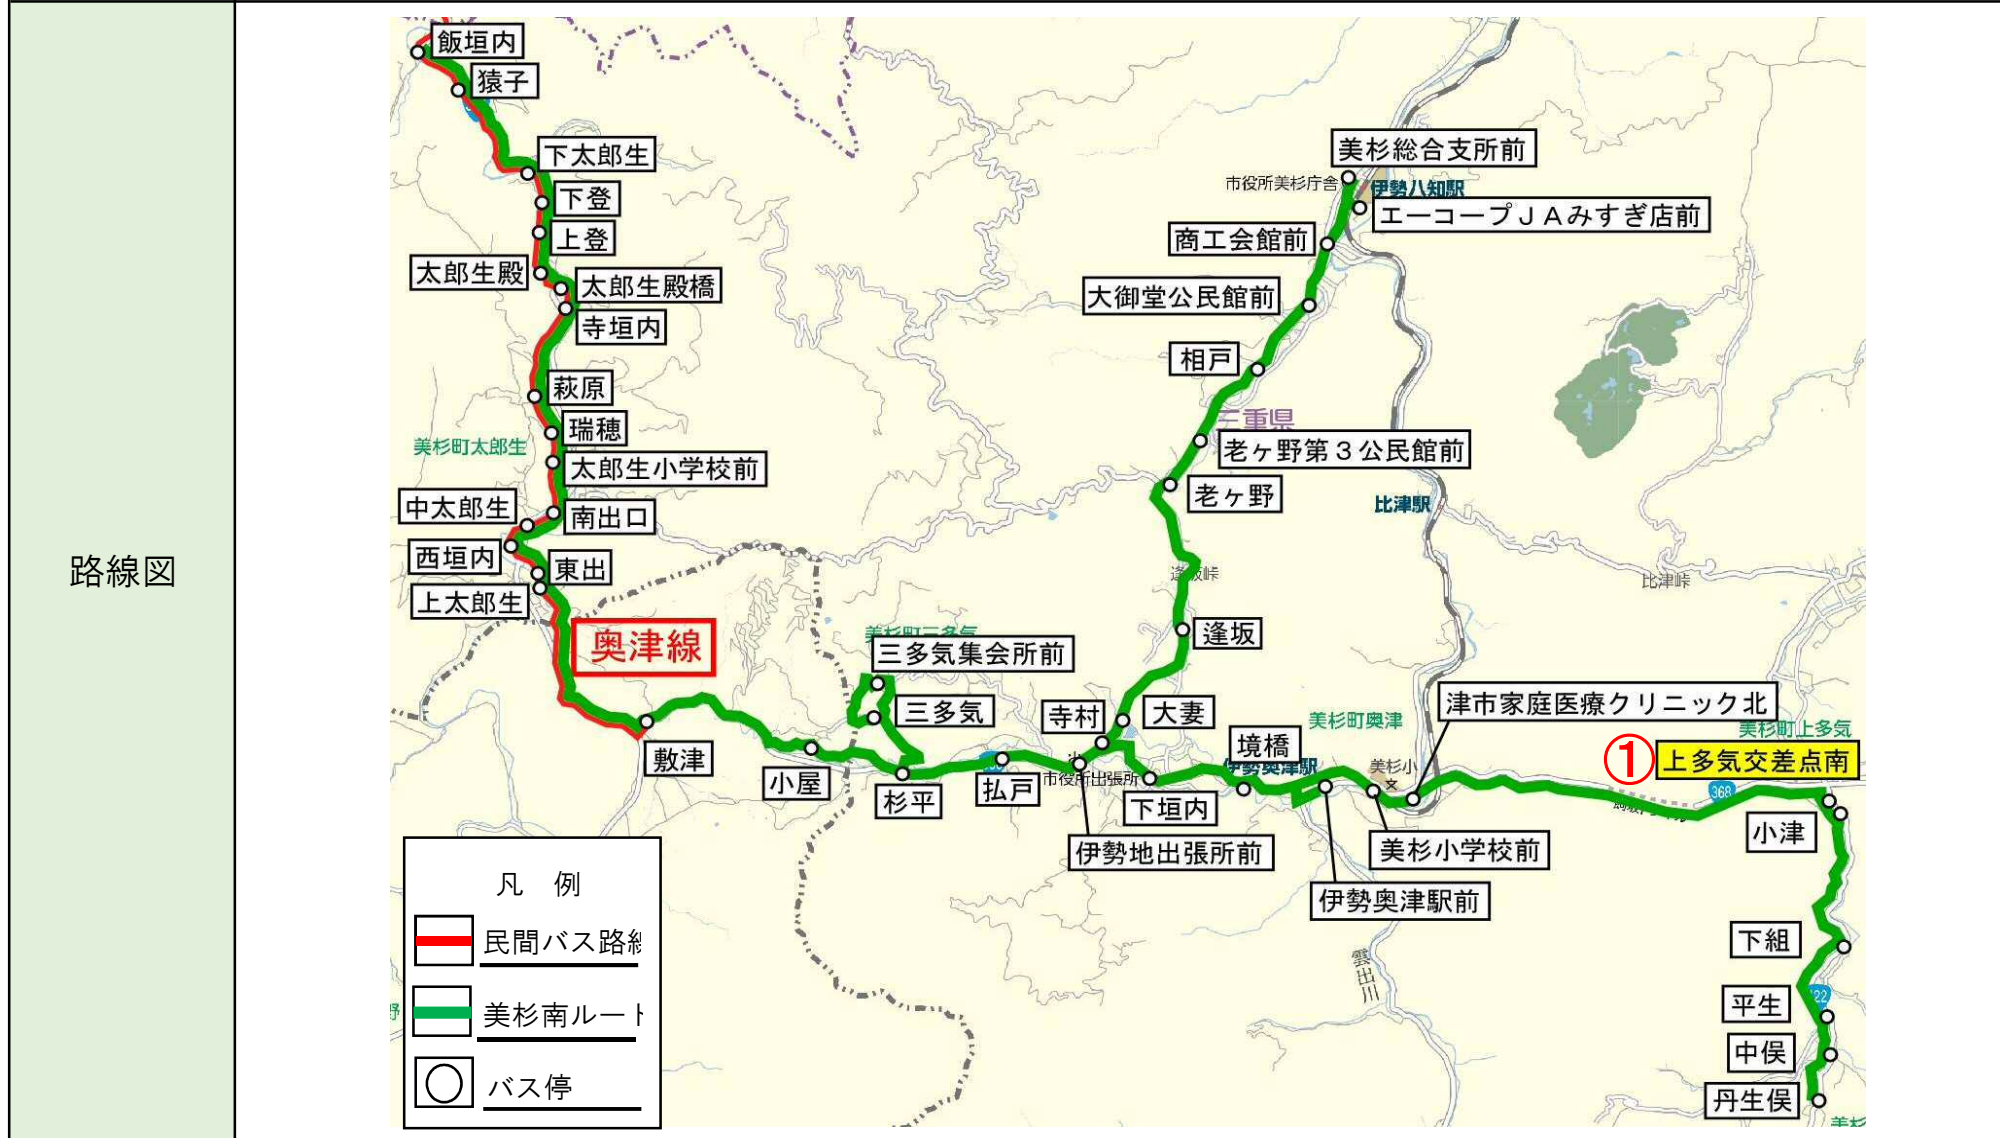

【南西部地域（美杉地域）】

ルート名	美杉南ルート（通年運行）		区分	自家用有償旅客運送	
運賃	1乗車200円	運行距離	(片道) 21.9km【丹生俣ー美杉総合支所前】 (片道) 24.5km【丹生俣ー飯垣内】	運行態様	路線定期運行
運行委託先	(株)カーステージ三重		車両	普通自動車（10人以下）	

第2回協議会からの変更箇所
①停留所の名称変更（上多気交差点→上多気交差点南）
2基設置する「上多気交差点」停留所の距離が離れており、各停留所を経由するルート又は系統も異なることから、利用者が区別しやすいよう名称を変更

時刻表	【往】				【復】			
	バス停留所名	水曜日	木曜日	金曜日	バス停留所名	水曜日	木曜日	金曜日
	丹生俣	8:47	10:55	15:17	飯垣内	7:53	...	11:48
	中俣	8:48	10:56	15:18	猿子	7:54	...	11:49
	平生	8:49	10:57	15:19	下太郎生	7:57	...	11:52
	下組	8:51	10:59	15:21	下登	7:58	...	11:53
	小津	8:54	11:02	15:24	上登	7:59	...	11:54
	上多気交差点南	8:55	11:03	15:25	太郎生殿	8:00	...	11:55
	津市家庭医療クリニック北	8:59	11:07	15:29	太郎生殿橋	8:00	...	11:55
	美杉小学校前	9:00	11:08	15:30	寺垣内	8:01	...	11:56
	伊勢奥津駅前	9:02	11:10	15:32	萩原	8:02	...	11:57
	瑞穂	9:04	11:12	15:34	瑞穂	8:03	...	11:58
	下垣内	9:05	11:13	15:35	太郎生小学校前	8:04	...	11:59
	寺村	9:06	11:14	15:36	南出口	8:04	...	11:59
	伊勢地出張所前	9:07	11:15	||	中太郎生	8:05	...	12:00
	弘戸	9:09	11:17	||	西垣内	8:06	...	12:01
	杉平	9:11	11:19	||	東出	8:06	...	12:01
	三多気	9:12	11:20	||	上太郎生	8:07	...	12:02
	三多気集会所前	9:14	11:22	||	敷津	8:10	...	12:05
	三多気	9:16	11:24	||	小屋	8:13	...	12:08
	杉平	9:17	11:25	||	★△美杉総合支所前	||	10:18	12:46 14:24
	弘戸	9:19	||	||	エーコープJAみすぎ店前	||	10:19	12:47 14:25
	伊勢地出張所前	9:21	||	||	商工会館前	||	10:21	12:49 14:27
	寺村	9:22	||	||	大御堂公民館前	||	10:23	12:51 14:29
	大妻	9:23	||	15:37	相戸	||	10:24	12:52 14:30
	逢坂	9:25	||	15:39	老ヶ野第3公民館前	||	10:26	12:54 14:32
	老ヶ野	9:28	||	15:42	老ヶ野	||	10:28	12:56 14:34
	老ヶ野第3公民館前	9:30	||	15:44	逢坂	||	10:31	12:59 14:37
	相戸	9:32	||	15:46	大妻	||	10:33	13:01 14:39
	大御堂公民館前	9:33	||	15:47	寺村	||	10:34	13:02 14:40
	商工会館前	9:35	||	15:49	伊勢地出張所前	||	||	13:03 14:41
	エーコープJAみすぎ店前	9:37	||	15:51	弘戸	||	||	13:05 14:43
	★△美杉総合支所前	9:38	||	15:52	杉平	8:15	||	13:07 14:45
	小屋	...	11:27	...	三多気	8:16	||	13:08 14:46
	敷津	...	11:30	...	三多気集会所前	8:18	||	13:10 14:48
	上太郎生	...	11:33	...	三多気	8:20	||	13:12 14:50
	東出	...	11:34	...	杉平	8:21	||	12:10 13:13 14:51
	西垣内	...	11:34	...	弘戸	8:23	||	12:12 13:15 14:53
	中太郎生	...	11:35	...	伊勢地出張所前	8:25	||	12:14 13:17 14:55
	南出口	...	11:36	...	寺村	8:26	||	12:15 13:18 14:56
	太郎生小学校前	...	11:36	...	大妻	||	12:16	13:19
	瑞穂	...	11:37	...	逢坂	||	12:18	13:21
	萩原	...	11:38	...	老ヶ野	||	12:21	13:24
	寺垣内	...	11:39	...	老ヶ野第3公民館前	||	12:23	13:26
	太郎生殿橋	...	11:40	...	相戸	||	12:25	13:28
	太郎生殿	...	11:40	...	大御堂公民館前	||	12:26	13:29
	上登	...	11:41	...	商工会館前	||	12:28	13:31
	下登	...	11:42	...	エーコープJAみすぎ店前	||	12:30	13:33
	下太郎生	...	11:43	...	美杉総合支所前	||	12:31	13:34
	猿子	...	11:46	...	下垣内	8:27	10:35	14:57
	飯垣内	...	11:47	...	境橋	8:28	10:36	14:58
					伊勢奥津駅前	8:29	10:37	14:59
					美杉小学校前	8:30	10:39	15:01
					津市家庭医療クリニック北	8:32	10:40	15:02
					上多気交差点南	8:33	10:44	15:06
					小津	8:37	10:45	15:07
					下組	8:38	10:48	15:10
					平生	8:41	10:50	15:12
					中俣	8:43	10:51	15:13
					丹生俣	8:44	10:52	15:14

乗り継ぎ交通機関 △JR名松線
★他のコミュニティバス
乗り継ぎバス停

12/29~1/3は運休