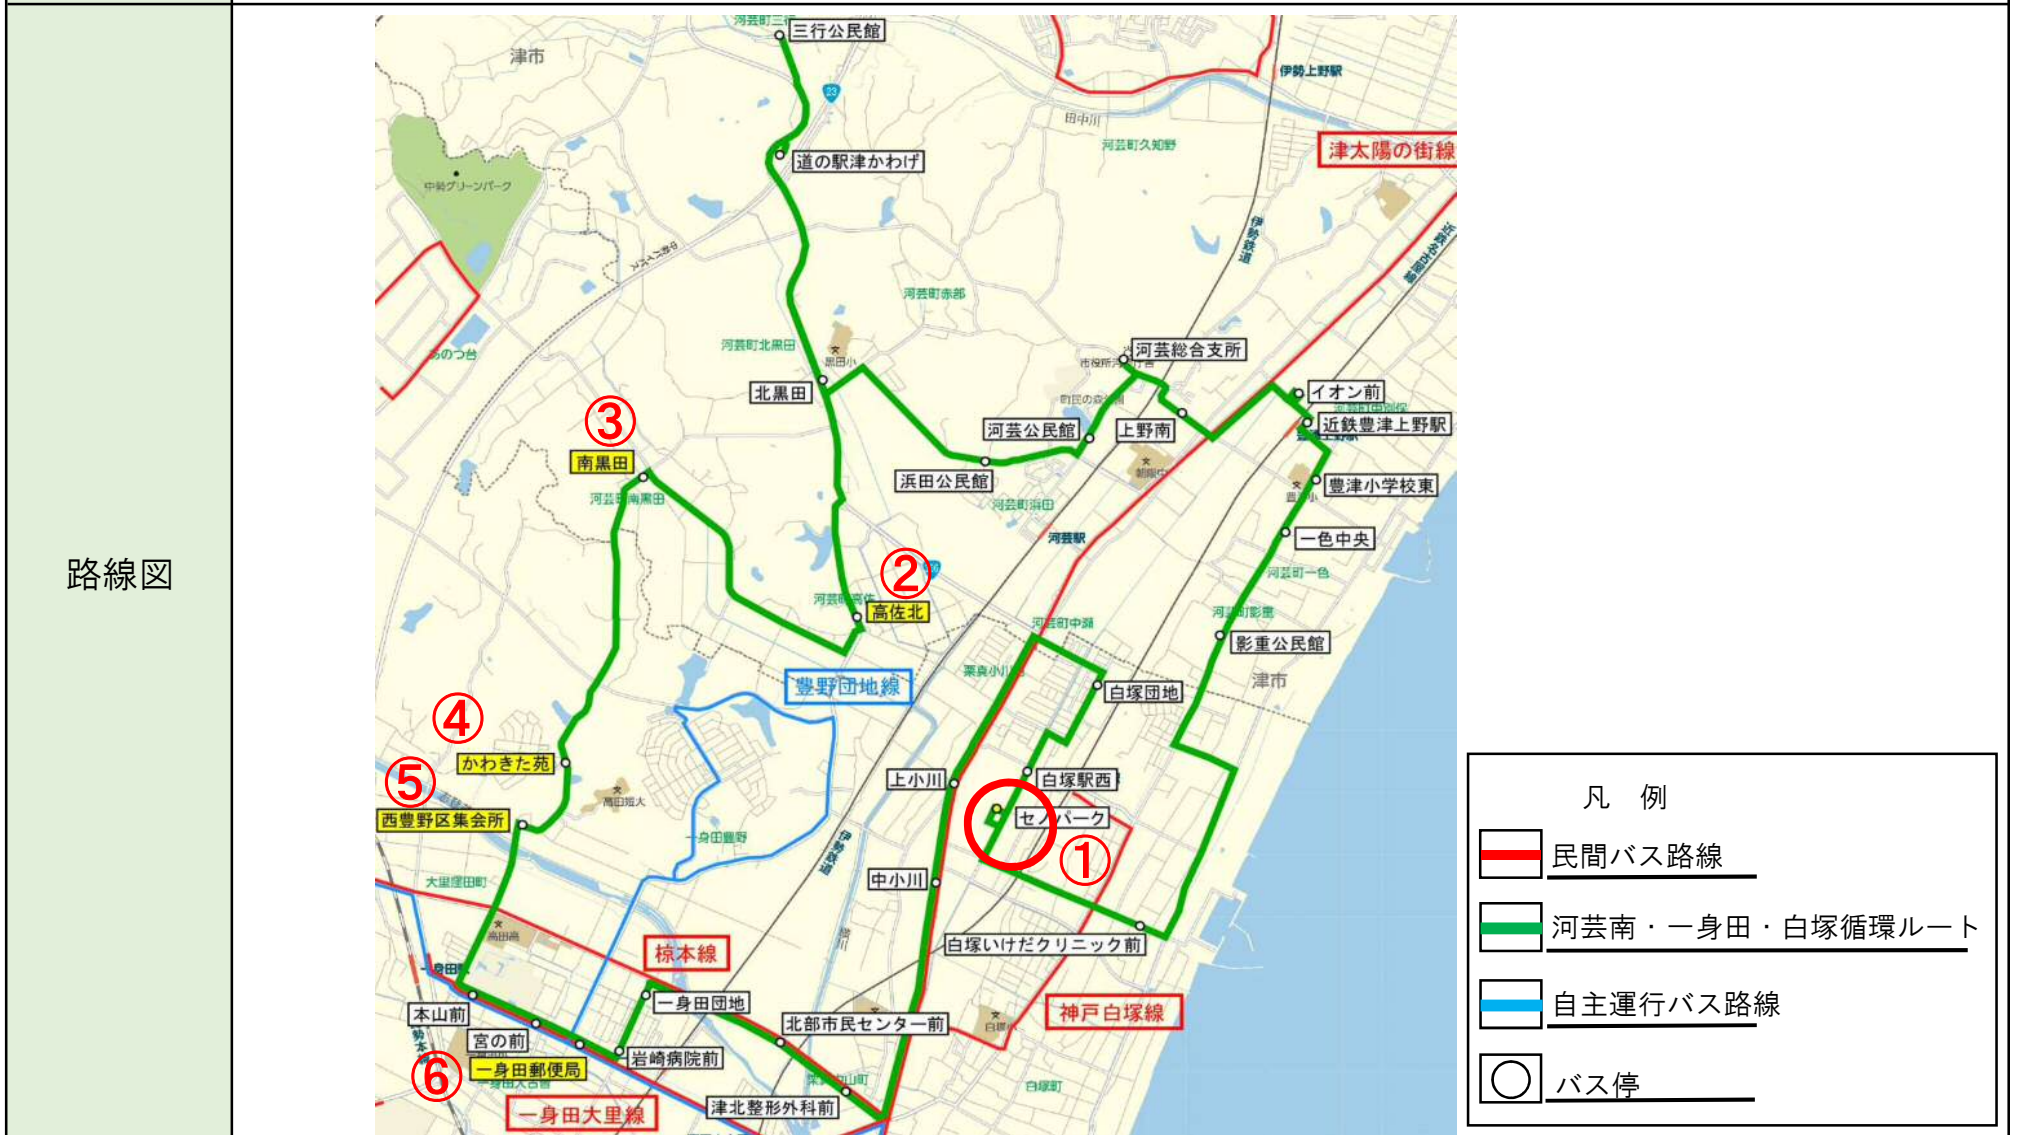

※新設停留所に係る道路管理者、地権者及び所轄警察署との協議は、すべて済んでいることを報告します。

ルート名	河芸循環ルート			区分	自家用有償旅客運送
運賃	1乗車200円	運行距離	(左回り) 26.7km、(右回り) 26.7km 【水曜日】	運行態様	路線定期運行
運行委託先	タカモリ第一交通(株)			車両	バス車両(11人以上)

第2回協議会からの変更箇所

①停留所の名称変更(千里ヶ丘郵便局(右)/千里ヶ丘公民館(左)→千里ヶ丘公民館)
利用者の混乱を回避するため、右回りとは左回りで異なる名称としていたものを同一名称に統一

12/29~1/3は運休

乗り継ぎ交通機関
◎近鉄
乗り継ぎバス停

ルート名	河芸南・一身田・白塚循環ルート		区分	自家用有償旅客運送	
運賃	1乗車200円	運行距離	(左回り) 21.7km (右回り) 21.7km	運行態様	路線定期運行
運行委託先	タカモリ第一交通(株)		車両	バス車両(11人以上)	

第2回協議会からの変更箇所

- ① 停留所(セノパーク)の位置及びルートの変更
安全性及び利便性向上のため、停留所を道路上から施設敷地内へ移動
- ② 停留所の名称変更(高佐→高佐北)
2基設置する「高佐」停留所の距離が離れており、各停留所を経由するルートも異なることから、利用者が区別しやすいよう名称を変更
- ③ 停留所の名称変更(南黒田公民館→南黒田)
2基設置する「南黒田公民館」停留所の距離が離れており、各停留所を経由するルートも異なることから、利用者が区別しやすいよう名称を変更
- ④ 停留所の移動
停留所設置予定地が坂道であったため、利用者の安全性確保のため団地入口にある高田短期大学第2駐車場(平地)へ停留所を移動
- ⑤ 停留所の名称変更(西豊野→西豊野区集会所)
離れた場所に三重交通の「西豊野」停留所が存在することから、利用者が区別しやすいよう名称を変更
- ⑥ 停留所の名称変更(一身田郵便局前→一身田郵便局)
郵便局敷地内に停留所を設置することから名称を変更
- ⑦ ダイヤ調整(運転手の休憩時間確保)
運行に遅延が生じた場合にも労働大臣告示「自動車運転者の労働時間等の改善のための基準」に準じた休憩時間を確保できるよう、余裕を持った休憩時間を設定