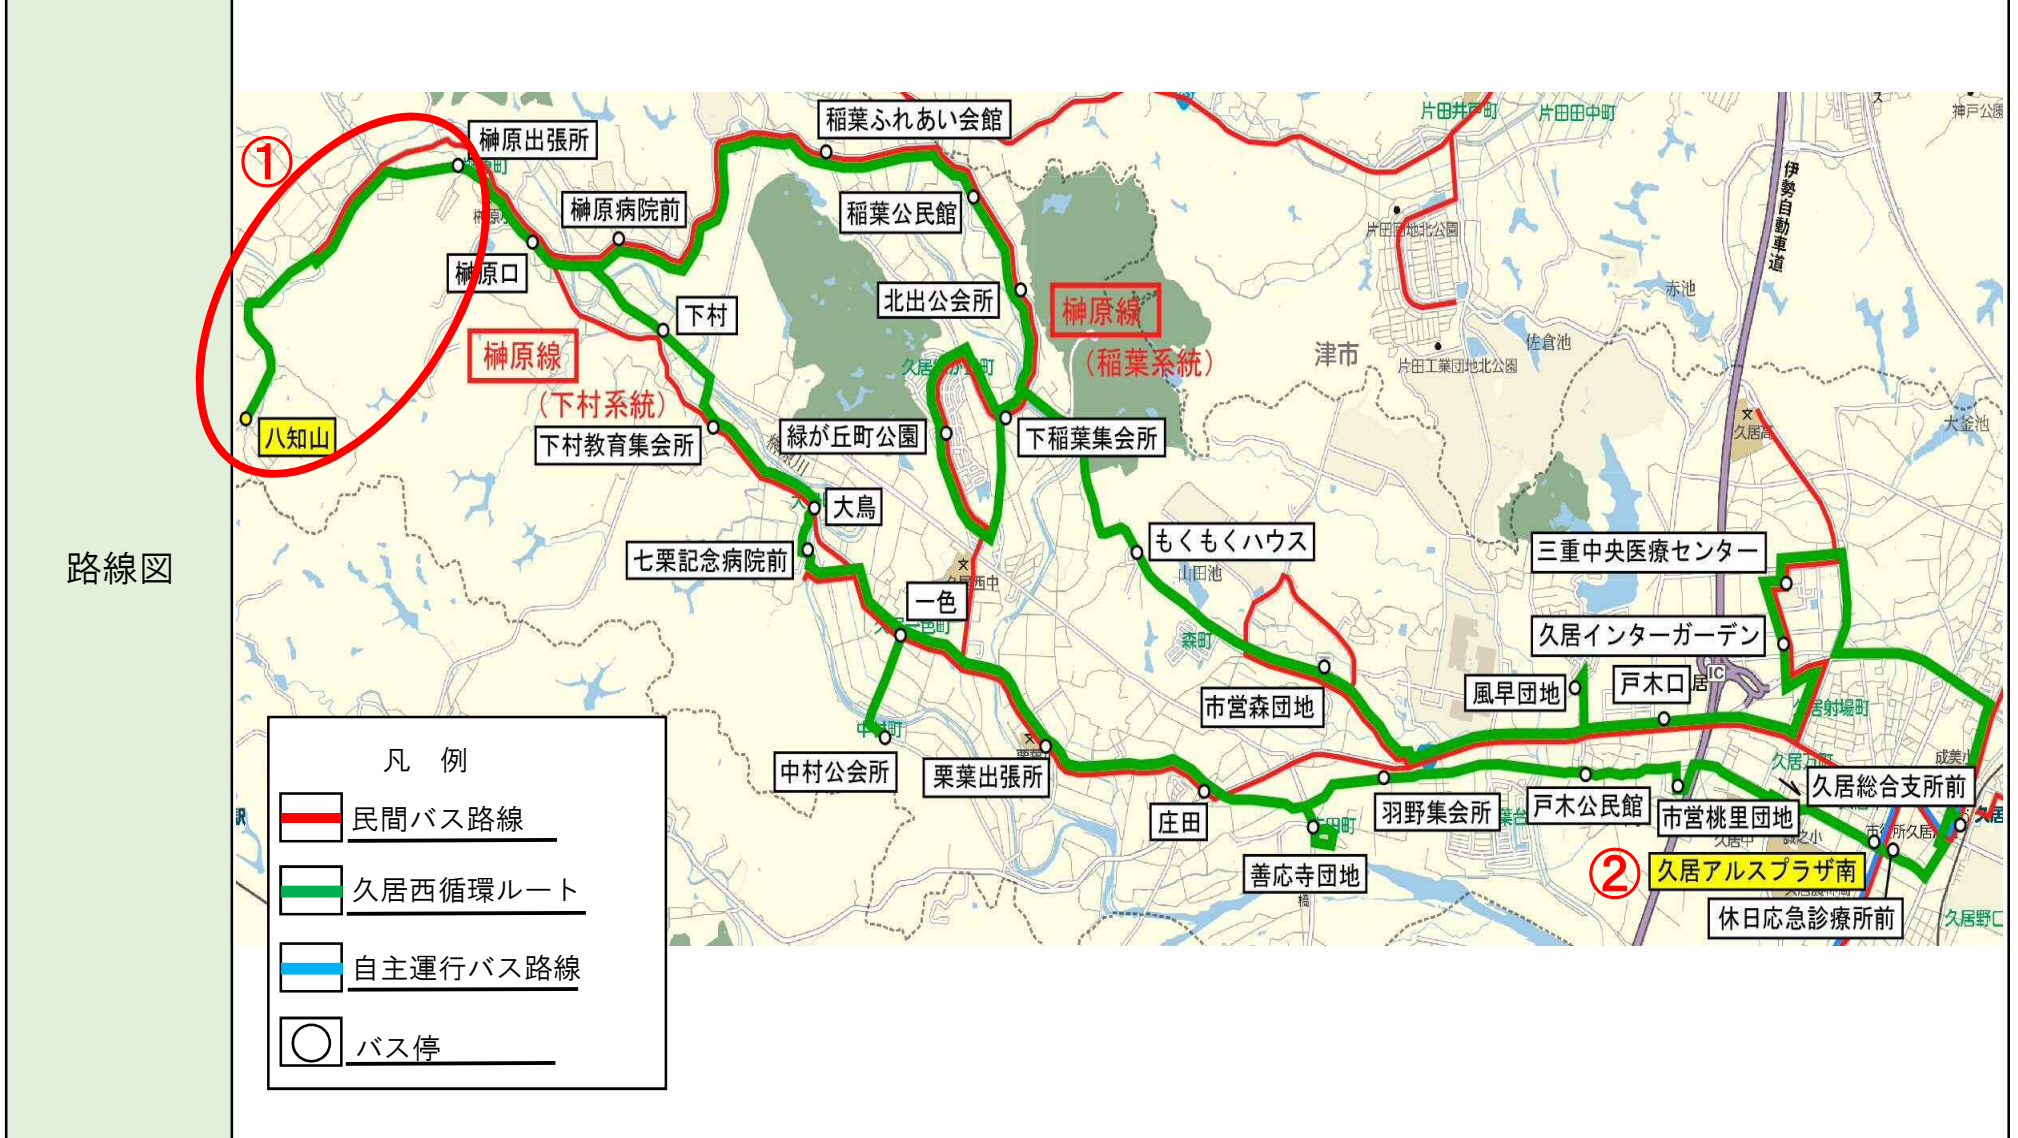

ルート名	久居西循環ルート		区分	自家用有償旅客運送	
運賃	1乗車200円	運行距離	(左回り) 40.4km (右回り) 40.4km	運行態様	路線定期運行
運行委託先	(株)キタモリ		車両	バス車両(11人以上)	

第2回協議会からの変更箇所

- ①路線の延伸(榊原出張所～八知山)
  地域からの要望による延伸
- ②停留所の名称変更(久居ふるさと文学館前→久居アルスプラザ南)
  公共施設「津市久居アルスプラザ」の開館に伴う名称変更
- ③ダイヤ調整(他のコミュニティバスとの接続調整)
  接続する「長野・榊原線」のダイヤ変更に合わせてダイヤ調整

時刻表

③	【左回り】		【右回り】	
	バス停留所名	火曜日	バス停留所名	火曜日
◎●	久居総合支所前	10:54 14:57	久居インターガーデン	8:55 13:12
	三重中央医療センター	10:59 15:02	三重中央医療センター	8:57 13:14
	久居インターガーデン	11:01 15:04	◎●久居総合支所前	9:02 13:19
	戸木口	11:04 15:07	休日応急診療所前	9:05 13:22
	風早団地	11:07 15:10	久居アルスプラザ南	9:06 13:23
	市営森団地	11:13 15:16	市営桃里団地	9:11 13:28
	もくもくハウス	11:15 15:18	戸木公民館	9:14 13:31
	下稲葉集会所	11:17 15:20	羽野集会所	9:17 13:34
	緑が丘町公園	11:19 15:22	善応寺団地	9:19 13:36
	北出公会所	11:23 15:26	庄田	9:22 13:39
	稲葉公民館	11:25 15:28	栗葉出張所	9:24 13:41
	稲葉ふれあい会館	11:27 15:30	中村公会所	9:28 13:45
	榊原病院前	11:31 15:34	一色	9:30 13:47
	榊原出張所	11:34 15:37	七栗記念病院前	9:31 13:48
	八知山	11:39 15:42	大鳥	9:32 13:49
★	榊原口	11:44 15:47	下村教育集会所	9:33 13:50
	下村	11:45 15:48	下村	9:35 13:52
	下村教育集会所	11:47 15:50	★榊原口	9:36 13:53
	大鳥	11:48 15:51	八知山	9:41 13:58
	七栗記念病院前	11:49 15:52	榊原出張所	9:46 14:03
	一色	11:50 15:53	榊原病院前	9:49 14:06
	中村公会所	11:52 15:55	稲葉ふれあい会館	9:53 14:10
	栗葉出張所	11:56 15:59	稲葉公民館	9:55 14:12
	庄田	11:58 16:01	北出公会所	9:57 14:14
	善応寺団地	12:01 16:04	緑が丘町公園	10:01 14:18
	羽野集会所	12:03 16:06	下稲葉集会所	10:03 14:20
	戸木公民館	12:06 16:09	もくもくハウス	10:05 14:22
	市営桃里団地	12:09 16:12	市営森団地	10:07 14:24
	久居アルスプラザ南	12:14 16:17	風早団地	10:13 14:30
	休日応急診療所前	12:15 16:18	戸木口	10:16 14:33
◎●	久居総合支所前	12:18 16:21	久居インターガーデン	10:19 14:36
	三重中央医療センター	12:23 16:26	三重中央医療センター	10:21 14:38
	久居インターガーデン	12:25 16:28	◎●久居総合支所前	10:26 14:43

12/29～1/3は運休

乗り継ぎ交通機関

- ●三重交通 ◎近鉄
- ★他のコミュニティバス

乗り継ぎバス停