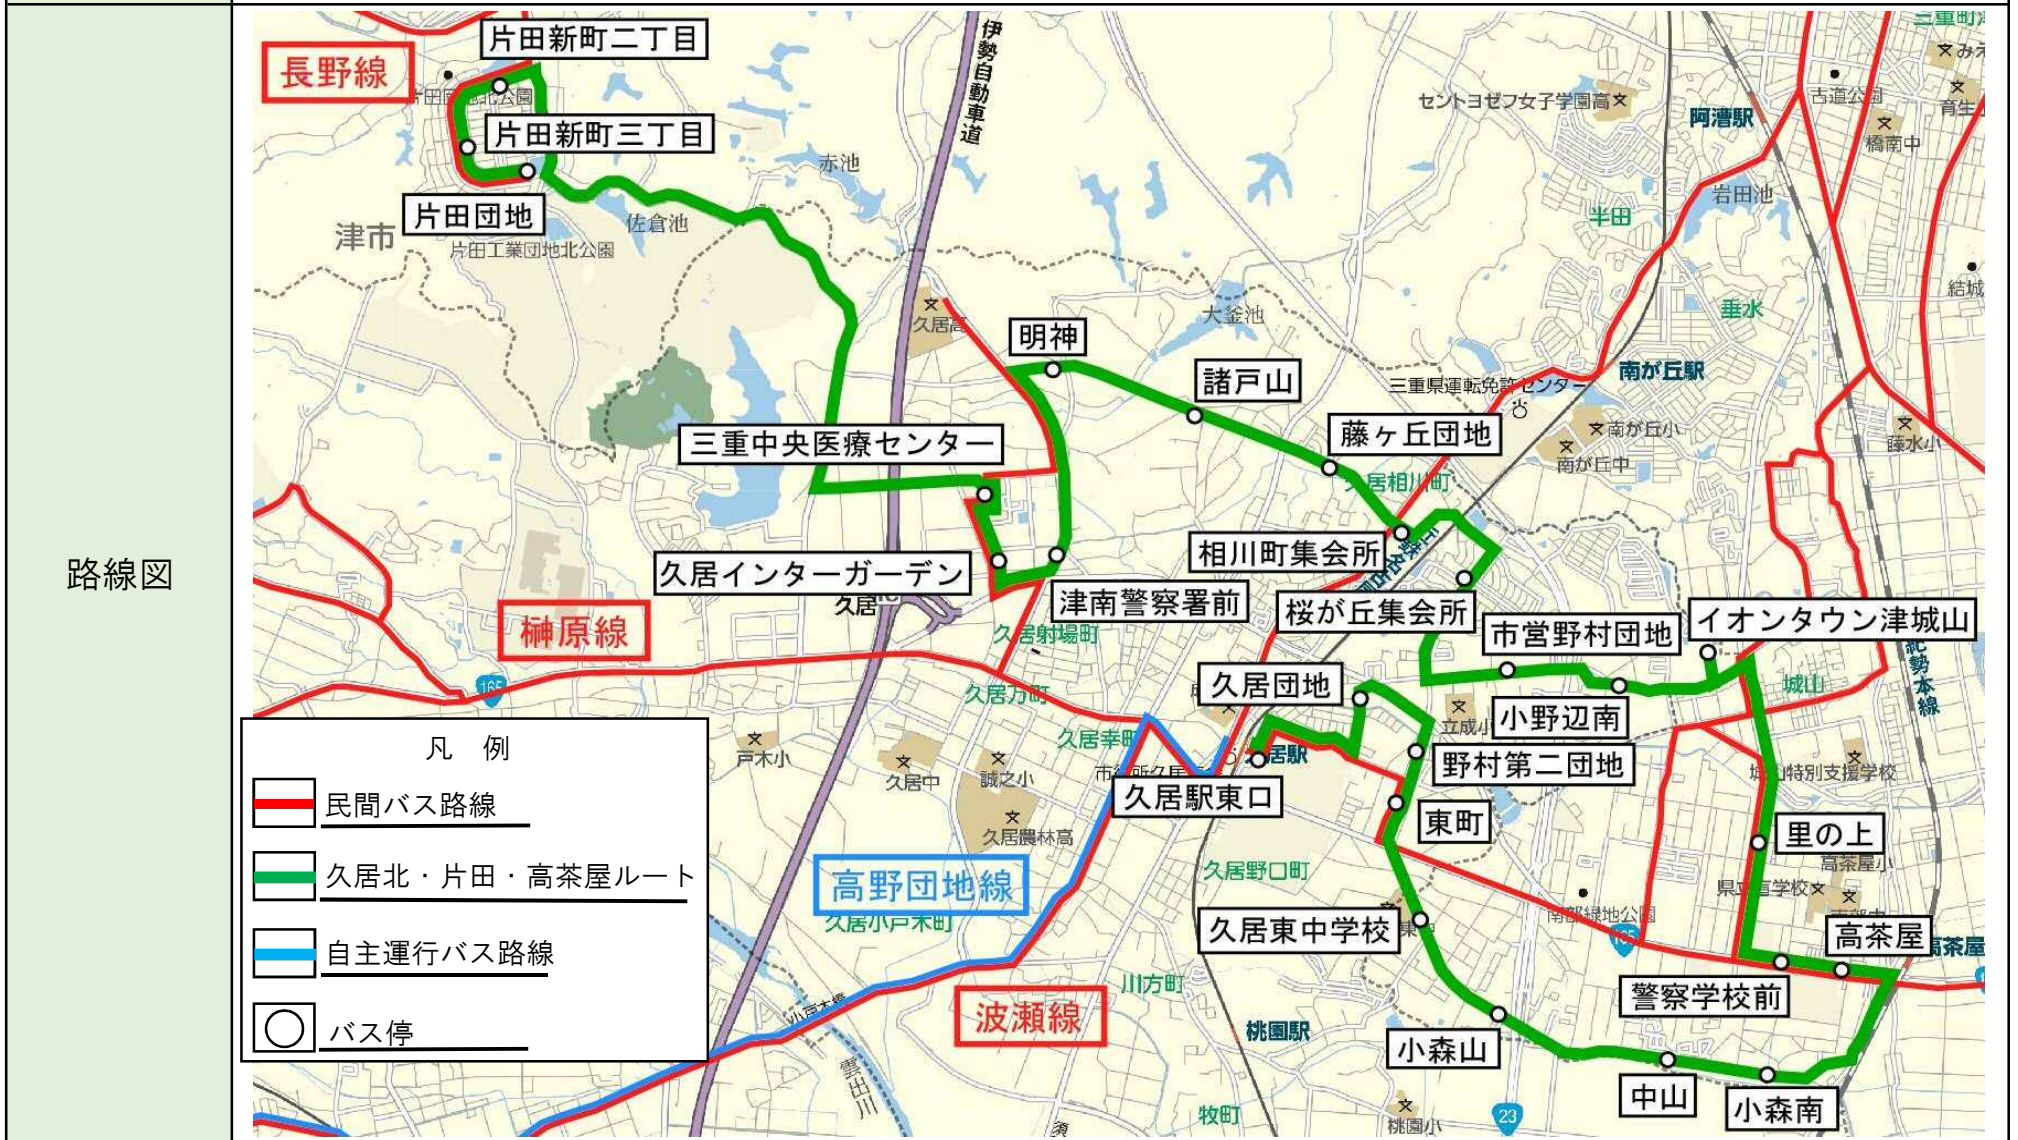

12/29~1/3は運休

乗り継ぎ交通機関
◎近鉄

乗り継ぎバス停

ルート名	久居北・片田・高茶屋ルート		区分	一般乗合旅客自動車運送	
運賃	1乗車200円	運行距離	(往路) 19.6km (復路) 19.5km	運行態様	路線定期運行
運行委託先	三重交通(株)		車両	バス車両(11人以上)	

第2回協議会からの変更箇所

①ダイヤ調整(三重交通バスとの接続強化、運転手の休憩時間確保)
 接続する「長野線」及び「片田団地線」との接続調整
 運行に遅延が生じた場合にも労働大臣告示「自動車運転者の労働時間等の改善のための基準」を遵守できるよう、余裕を持った休憩時間を設定