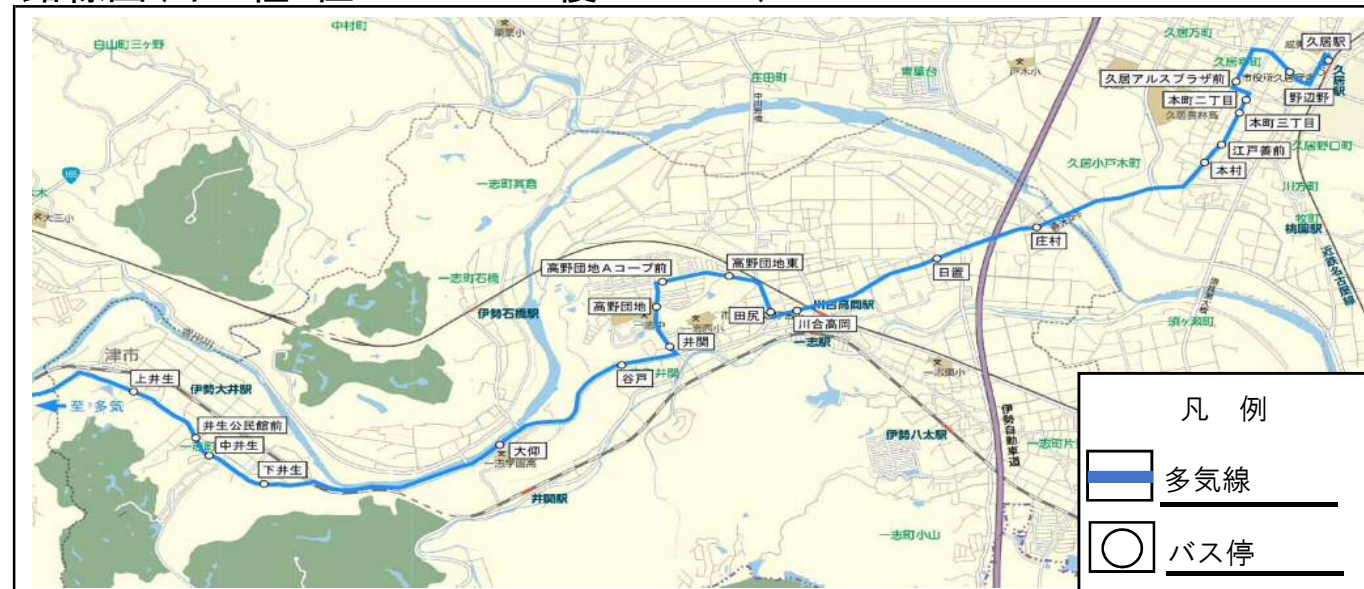

は、土曜日・日曜日・祝日は運行しない

●【見直し後】路線名:豊野団地線

路線図(キロ程:津駅-津駅13.4km、津駅-東豊野7.9km、豊野団地口-津駅7.8km)

時刻表

津	...	731	831	949	1124	...	1607	1734
三交ホーム前	...	733	833	951	1126	...	1609	1736
上浜町	...	734	834	952	1127	...	1610	1737
新江戸橋	...	734	834	952	1127	...	1610	1737
大学病院前	...	735	835	953	1128	...	1611	1738
三重大学前	...	736	836	954	1129	...	1612	1739
白塚口・栗真中山町	...	738	838	956	1131	...	1614	1741
三交志登茂園前	...	740	840	958	1133	...	1616	1743
高田本山駅	...	741	841	959	1134	...	1617	1744
平野	...	742	842	1000	1135	...	1618	1745
一身田東	...	743	843	1001	1136	...	1619	1746
一身田支所前	...	744	844	1002	1137	...	1620	1747
一身田北	...	745	845	1003	1138	...	1621	1748
西豊野	...	747	847	1005	1140	...	1623	1750
豊野団地口	659	748	848	1006	1141	1521	1624	1751
中公園前	700	749	849	1007	1142	1522	1625	1752
小川	704	753	853	1011	1146	1526	1629	1756
東豊野	705	754	854	1012	1147	1527	1630	1757
西豊野	707	756	856	1014	1149	1529	1632	...
一身田北	708	757	857	1015	1150	1530	1633	...
一身田支所前	709	758	858	1016	1151	1531	1634	...
一身田東	710	759	859	1017	1152	1532	1635	...
平野	711	800	900	1018	1153	1533	1636	...
高田本山駅	712	801	901	1019	1154	1534	1637	...
三交志登茂園前	712	801	901	1019	1154	1534	1637	...
白塚口・栗真中山町	714	803	903	1021	1156	1536	1639	...
三重大学前	716	805	905	1023	1158	1538	1641	...
大学病院前	717	806	906	1024	1159	1539	1642	...
上浜町	718	807	907	1025	1200	1540	1643	...
三交ホーム前	719	808	908	1026	1201	1541	1644	...
津駅	723	814	914	1032	1207	1547	1650	...

は、土曜日・日曜日・祝日は運行しない

自主運行バス(廃止代替バス)多気線の見直し内容について

【資料1-1】(別紙)

●【現行】路線名:多気線

路線図(キロ程:往22.1km/復22.2km)

●【見直し後】路線名:高野団地線

路線図(キロ程:往7.2km、復7.2km)

時刻表