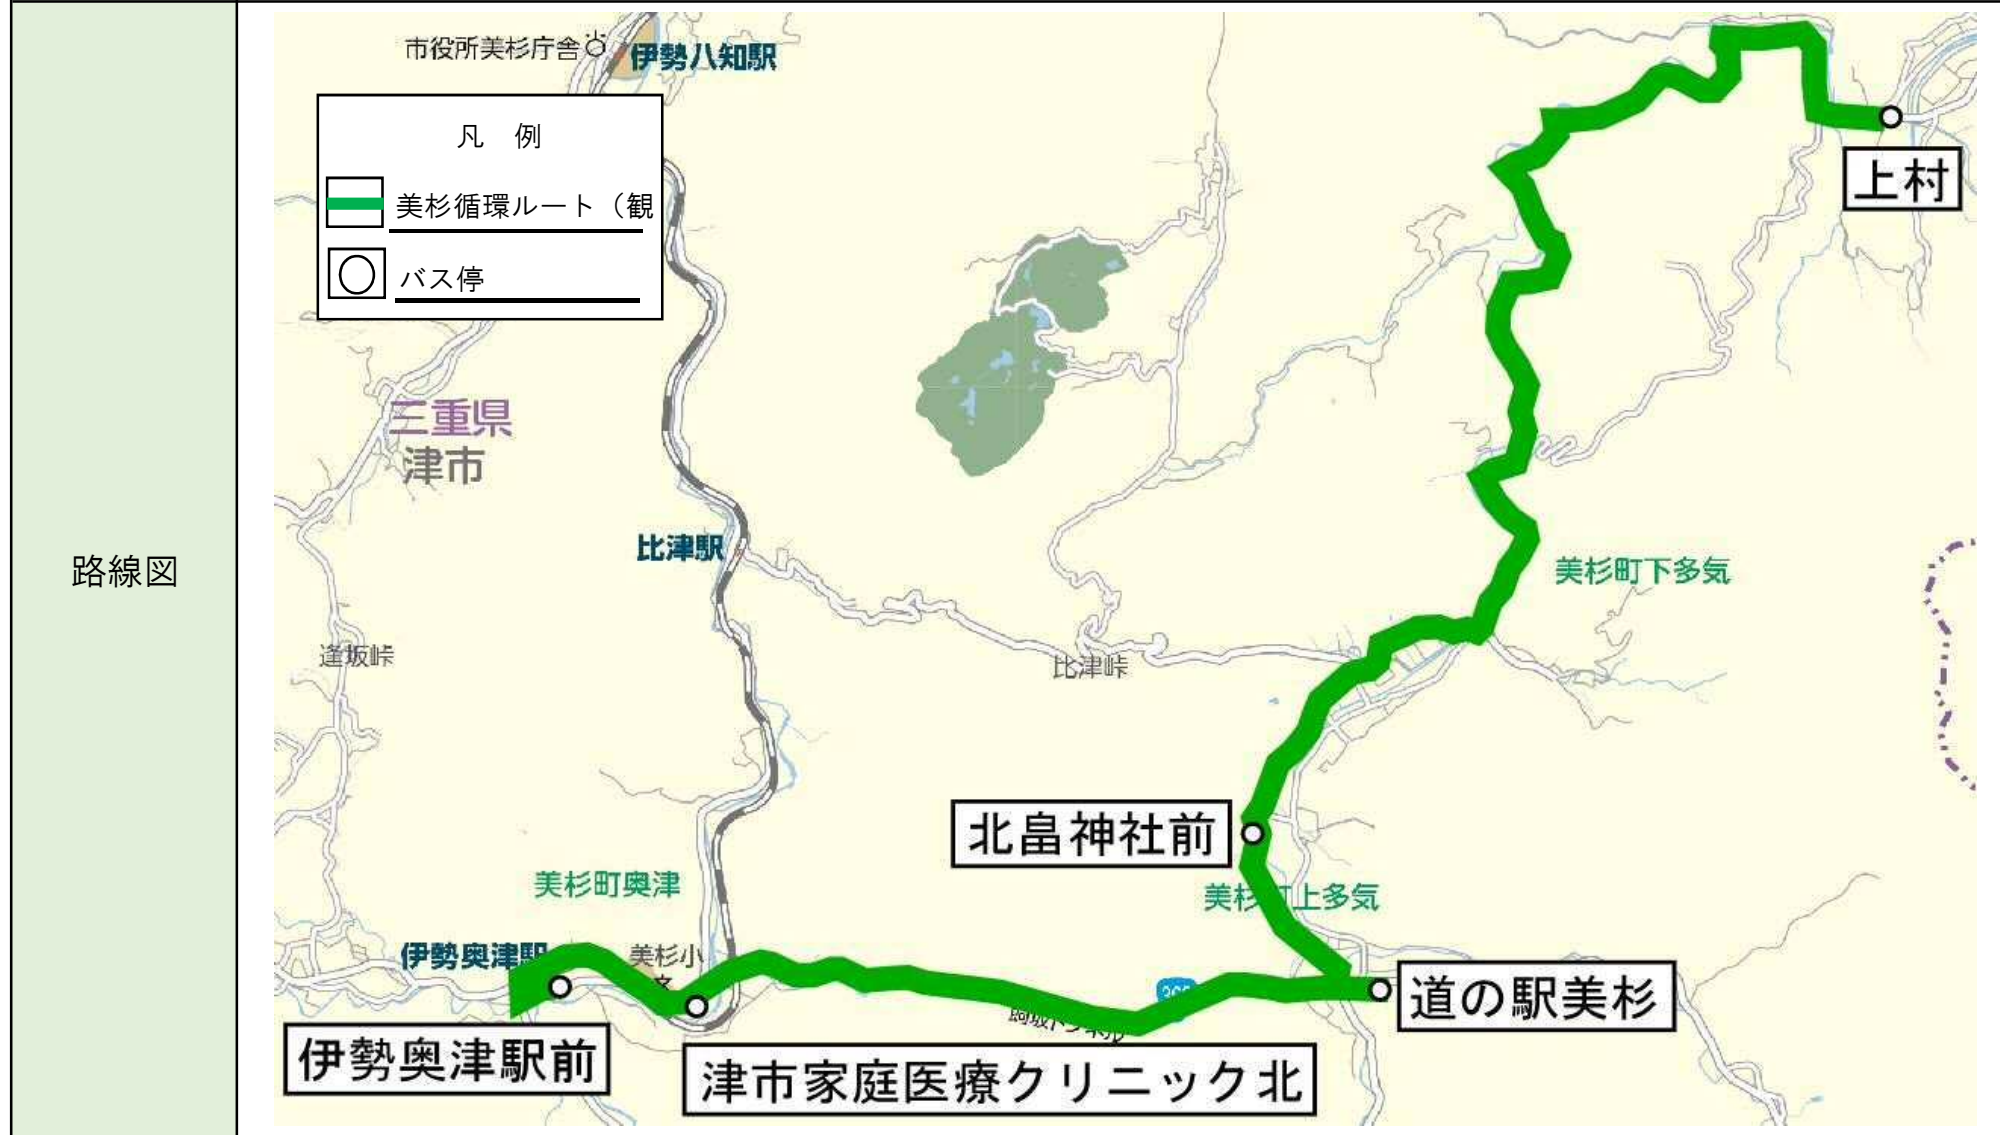

ルート名	美杉循環ルート（観光運行）		区分	自家用有償旅客運送	
運賃	1乗車200円	運行距離	(片道) 5.7km【伊勢奥津駅前-北畠神社】 (片道) 13.4km【伊勢奥津駅前-上村】	運行態様	路線定期運行
運行委託先	(株)カーステージ三重		車両	バス車両（11人以上）	

内容

観光シーズン限定で、観光客に対応した運行を実施

- ・ゴールデンウィーク 令和3年度は4/29(祝)、4/30(金)、5/1(土)、5/2(日)、5/3(祝)、5/4(祝)、5/5(祝)
- ・アサギマダラシーズン 令和3年度は10/9(土)、10/10(日)、10/16(土)、10/17(日)、10/23(土)、10/24(日)
- ・紅葉シーズン 令和3年度は11/13(土)、11/14(日)、11/20(土)、11/21(日)、11/22(祝)

時刻表

ゴールデンウィーク

【往】

バス停留所名	運行ダイヤ				
△ 伊勢奥津駅前	9:05	9:40	11:10	13:05	14:50
道の駅美杉	9:15	9:50	11:20	13:15	15:00
北畠神社前	9:20	9:55	11:25	13:20	15:05

【復】

バス停留所名	運行ダイヤ						
北畠神社前	10:35	12:15	14:15	16:10	16:45	17:50	18:20
道の駅美杉	10:40	12:20	14:20	16:15	16:50	17:55	18:25
△ 伊勢奥津駅前	10:50	12:30	14:30	16:25	17:00	18:05	18:35

アサギマダラシーズン

【往】

バス停留所名	運行ダイヤ			
△ 伊勢奥津駅前	9:10	11:15	13:10	15:00
津市家庭医療クリニック北	9:13	11:18	13:13	15:03
道の駅美杉	9:20	11:25	13:20	15:10
北畠神社前	9:23	11:28	13:23	15:13
上村	9:38	11:43	13:38	15:28

【復】

バス停留所名	運行ダイヤ			
上村	10:42	12:17	14:18	16:32
北畠神社前	10:57	12:32	14:33	16:47
道の駅美杉	11:00	12:35	14:36	16:50
津市家庭医療クリニック北	11:07	12:42	14:43	16:57
△ 伊勢奥津駅前	11:10	12:45	14:46	17:00

紅葉シーズン

【往】

バス停留所名	運行ダイヤ				
△ 伊勢奥津駅前	9:05	9:40	11:10	13:05	14:50
道の駅美杉	9:15	9:50	11:20	13:15	15:00
北畠神社前	9:20	9:55	11:25	13:20	15:05

【復】

バス停留所名	運行ダイヤ						
北畠神社前	10:35	12:15	14:15	16:10	16:45	17:50	18:20
道の駅美杉	10:40	12:20	14:20	16:15	16:50	17:55	18:25
△ 伊勢奥津駅前	10:50	12:30	14:30	16:25	17:00	18:05	18:35

乗り継ぎ交通機関 △ J R 名松線
乗り継ぎバス