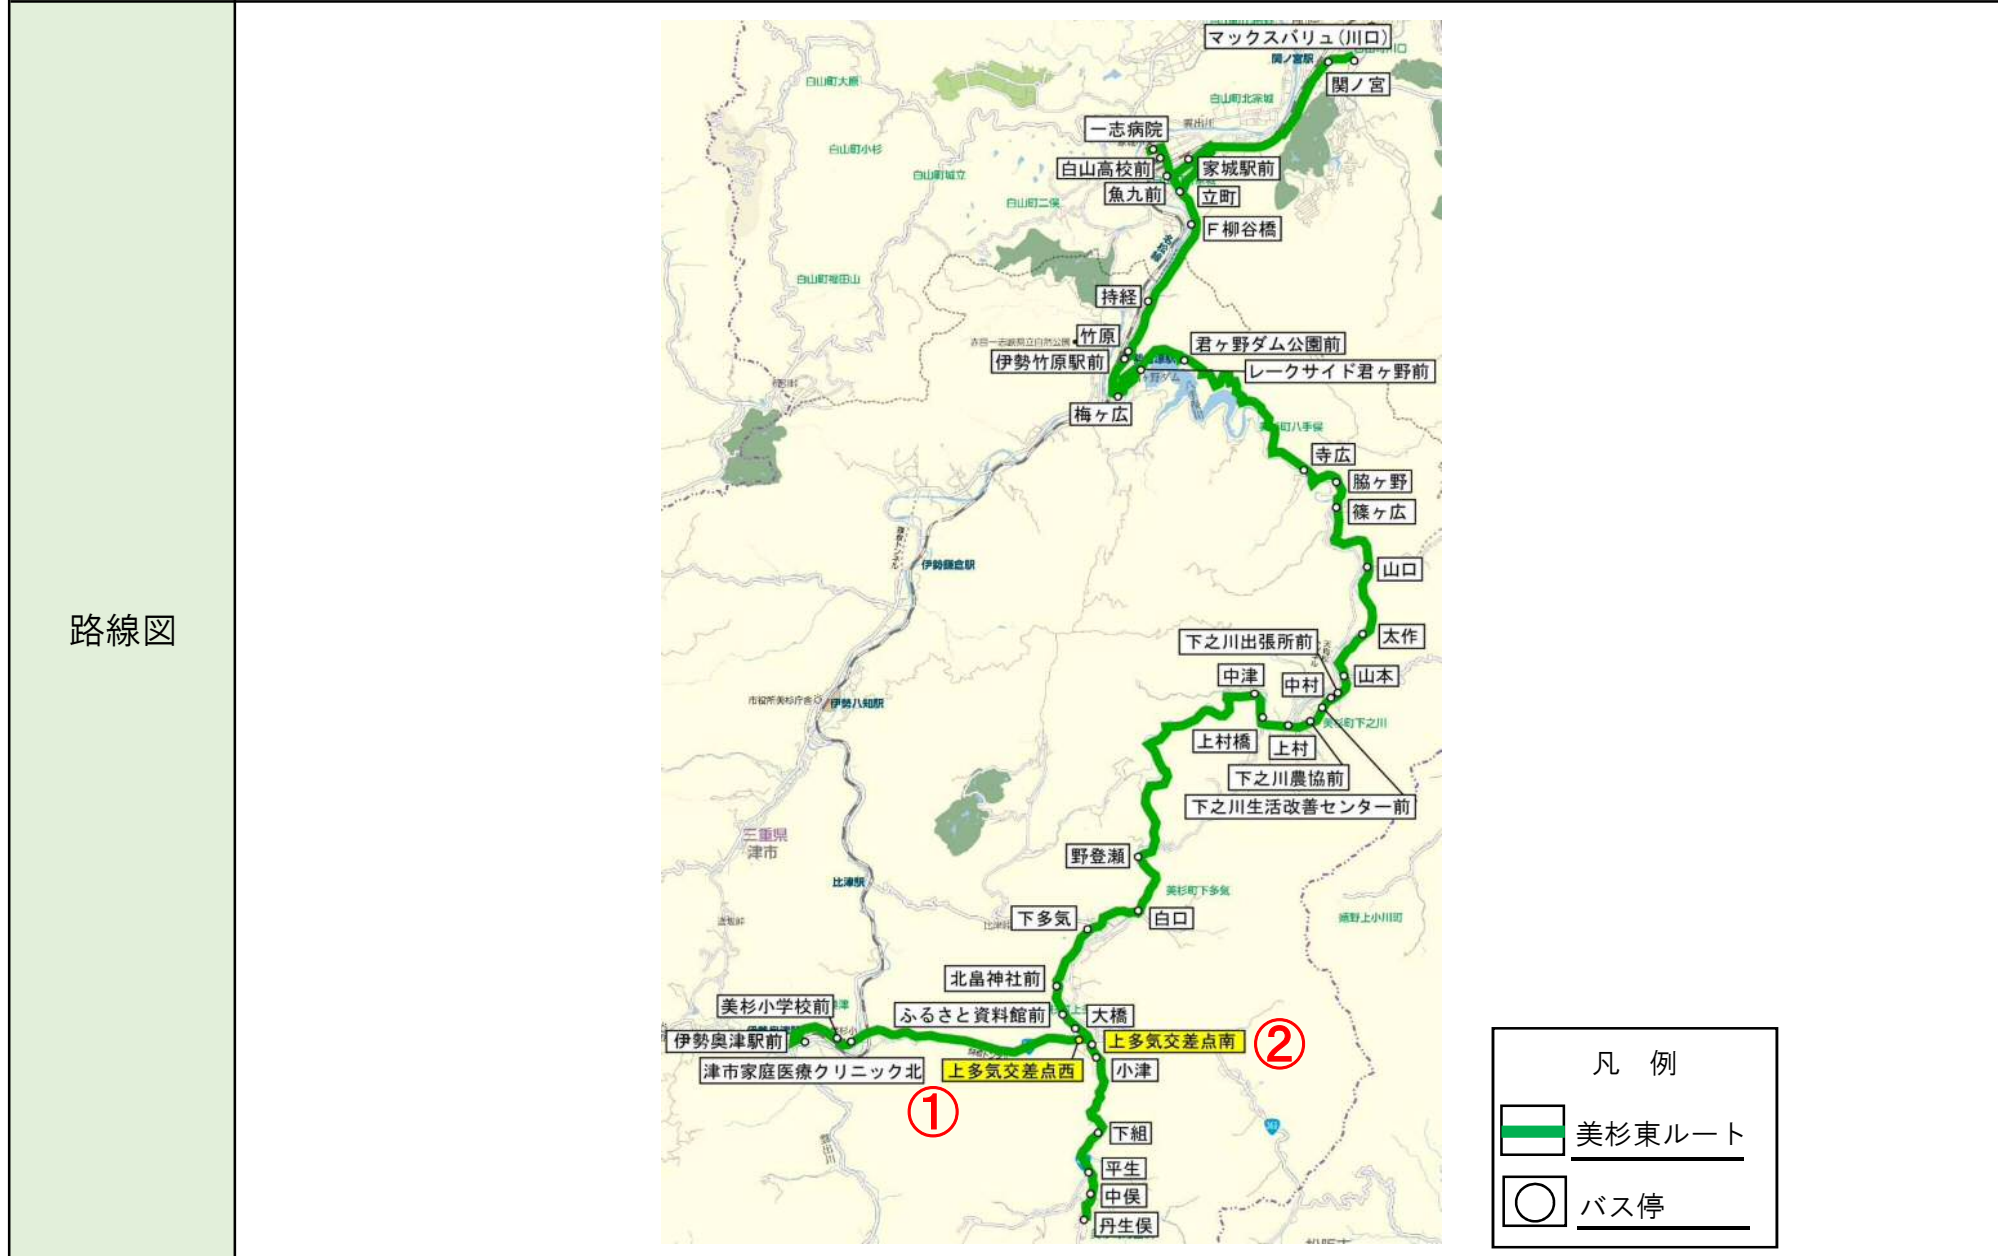

12/29~1/3は運休

乗り継ぎ交通機関 ◎近鉄 ★他のコミュニティバス
 乗り継ぎバス停

【南西部地域（美杉地域）】

ルート名	美杉東ルート		区分	一般乗合旅客自動車運送	
運賃	1乗車200円	運行距離	(往路) 27.1km、(復路) 31.3km 【丹生俣発着便】	運行態様	路線定期運行
運行委託先	三重交通（株）		車両	バス車両（11人以上）	

第2回協議会からの変更箇所
 ①②停留所の名称変更（上多気交差点→上多気交差点西、上多気交差点南）
 2基設置する「上多気交差点」停留所の距離が離れており、各停留所を経由するルート又は系統も異なることから、利用者が区別しやすいよう名称を変更
 ③ダイヤ調整
 接続する他のコミュニティバス（八対野・大三ルート、福田山・川口・三ヶ野ルート）との接続調整