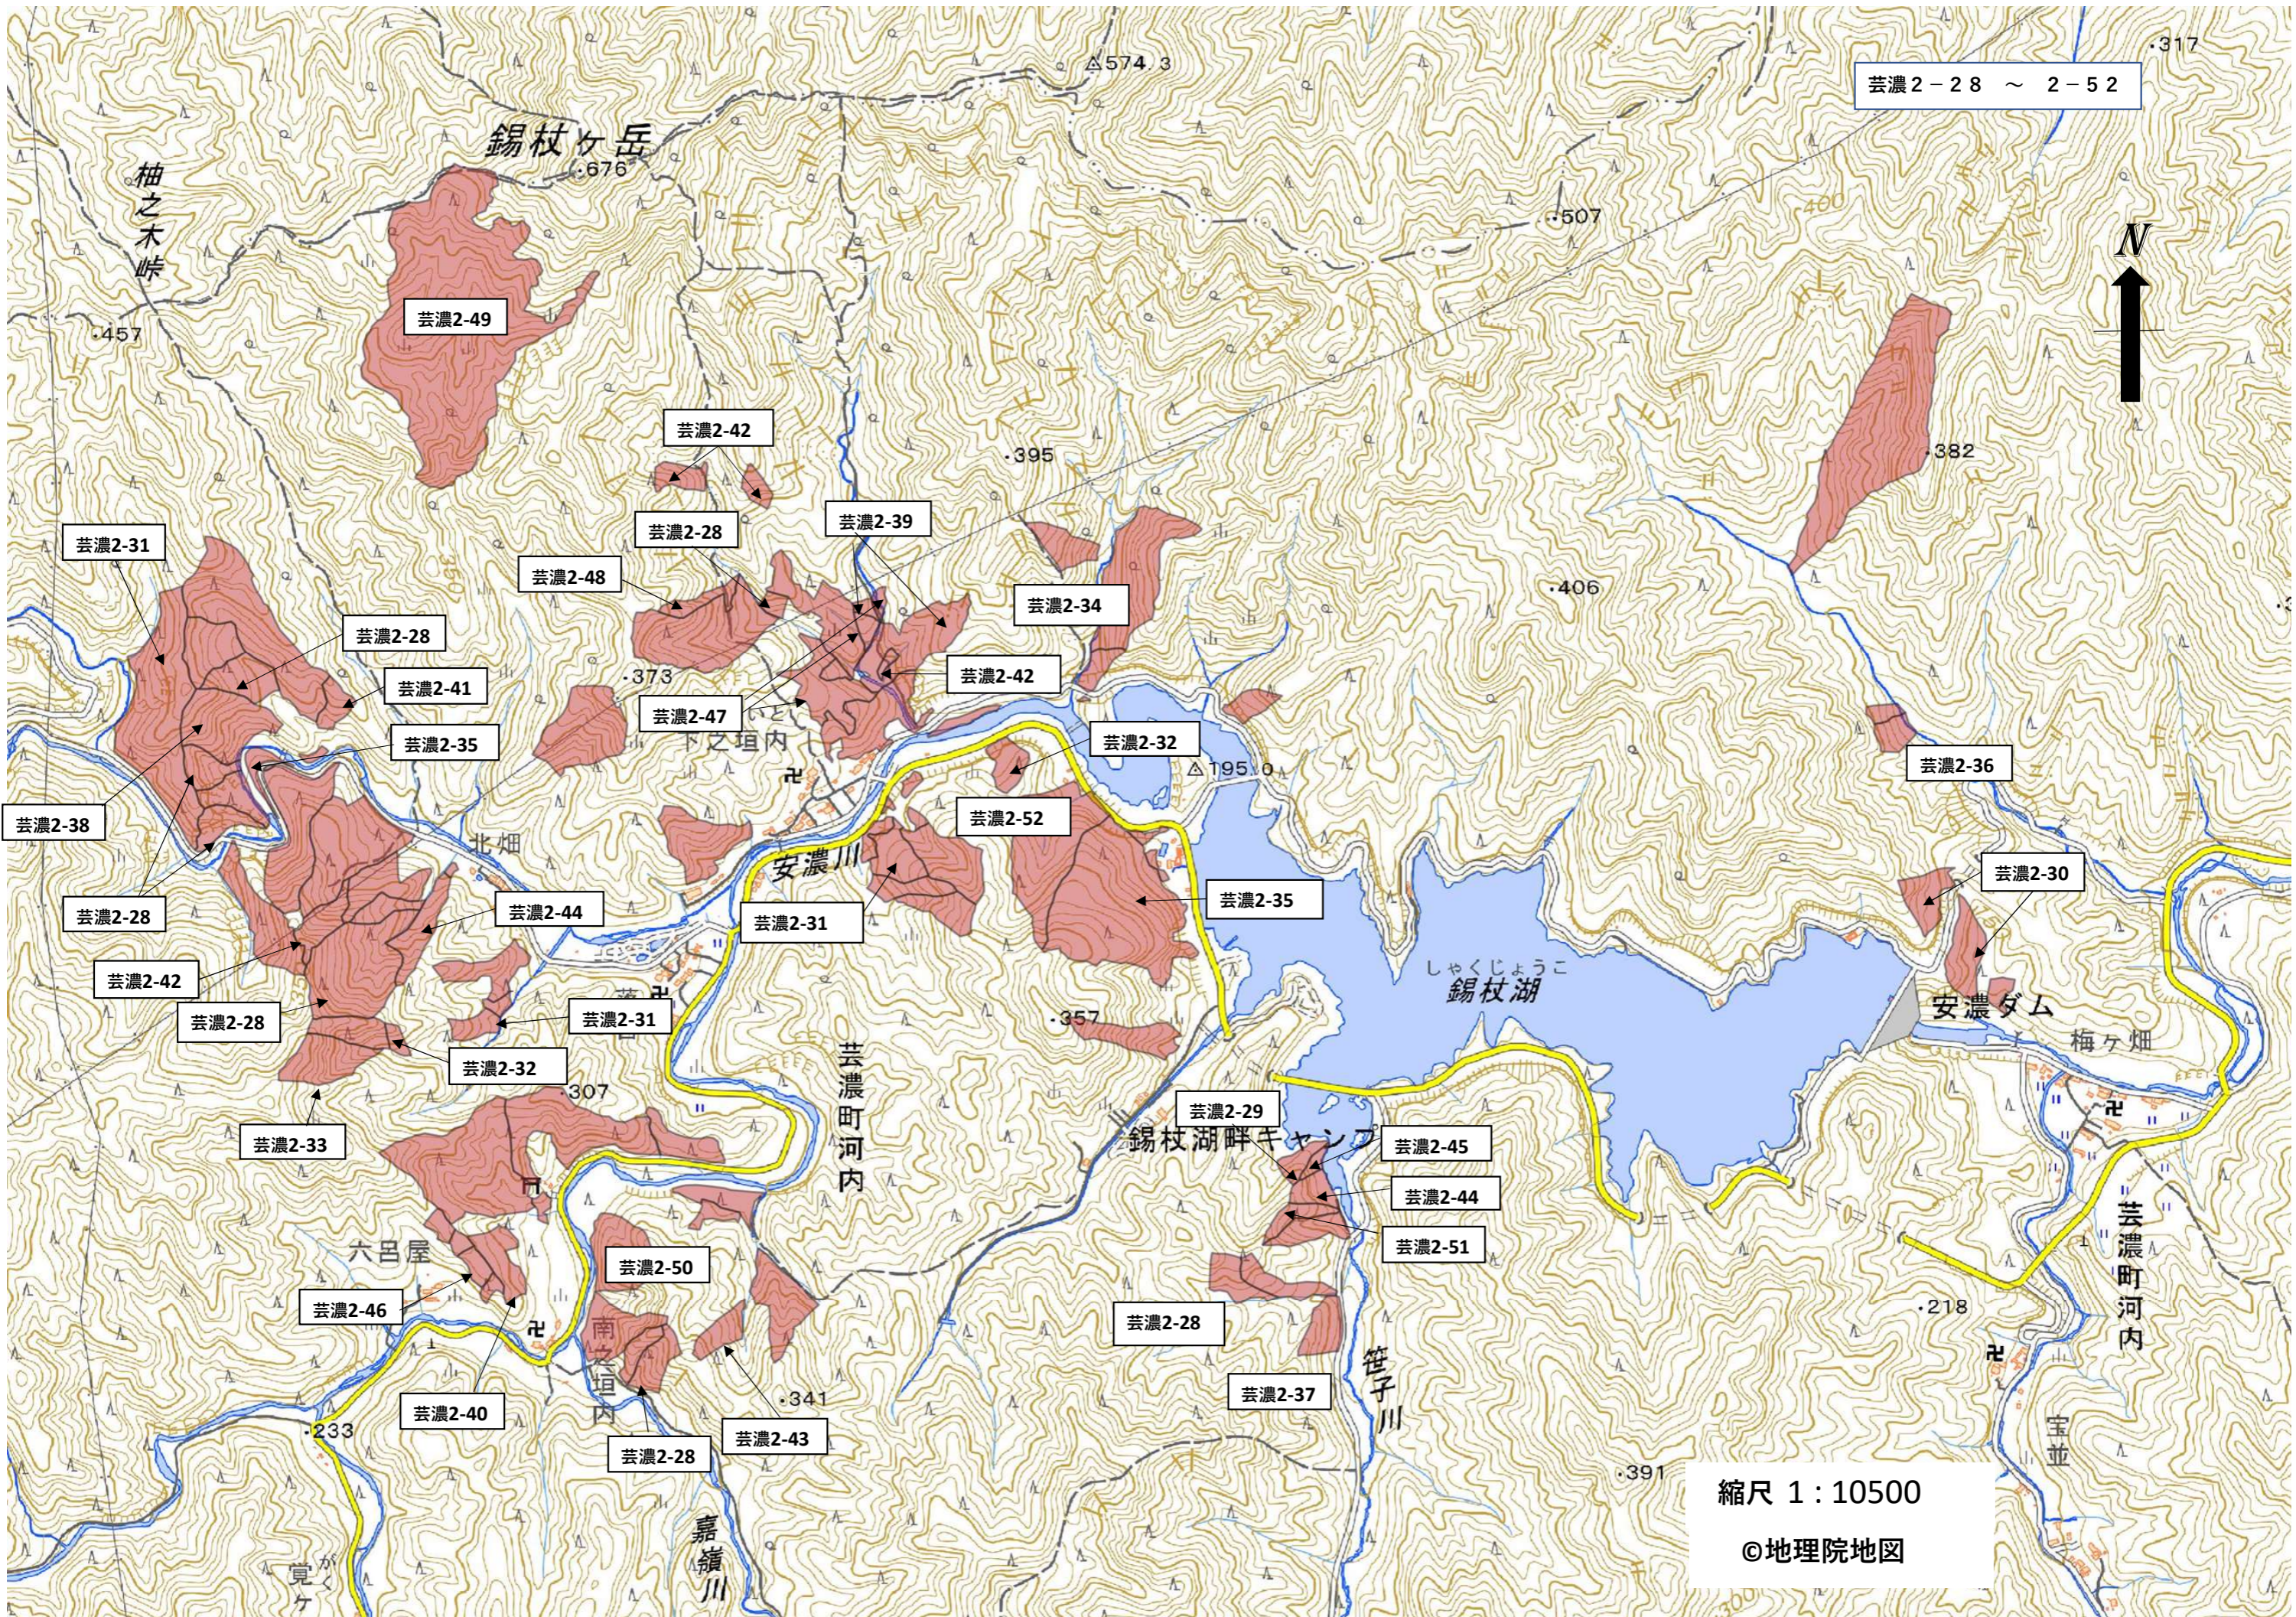

芸濃2-1 ~ 2-27

縮尺 1 : 10500

©地理院地図

芸濃2-28 ~ 2-52

縮尺 1 : 10500

©地理院地図