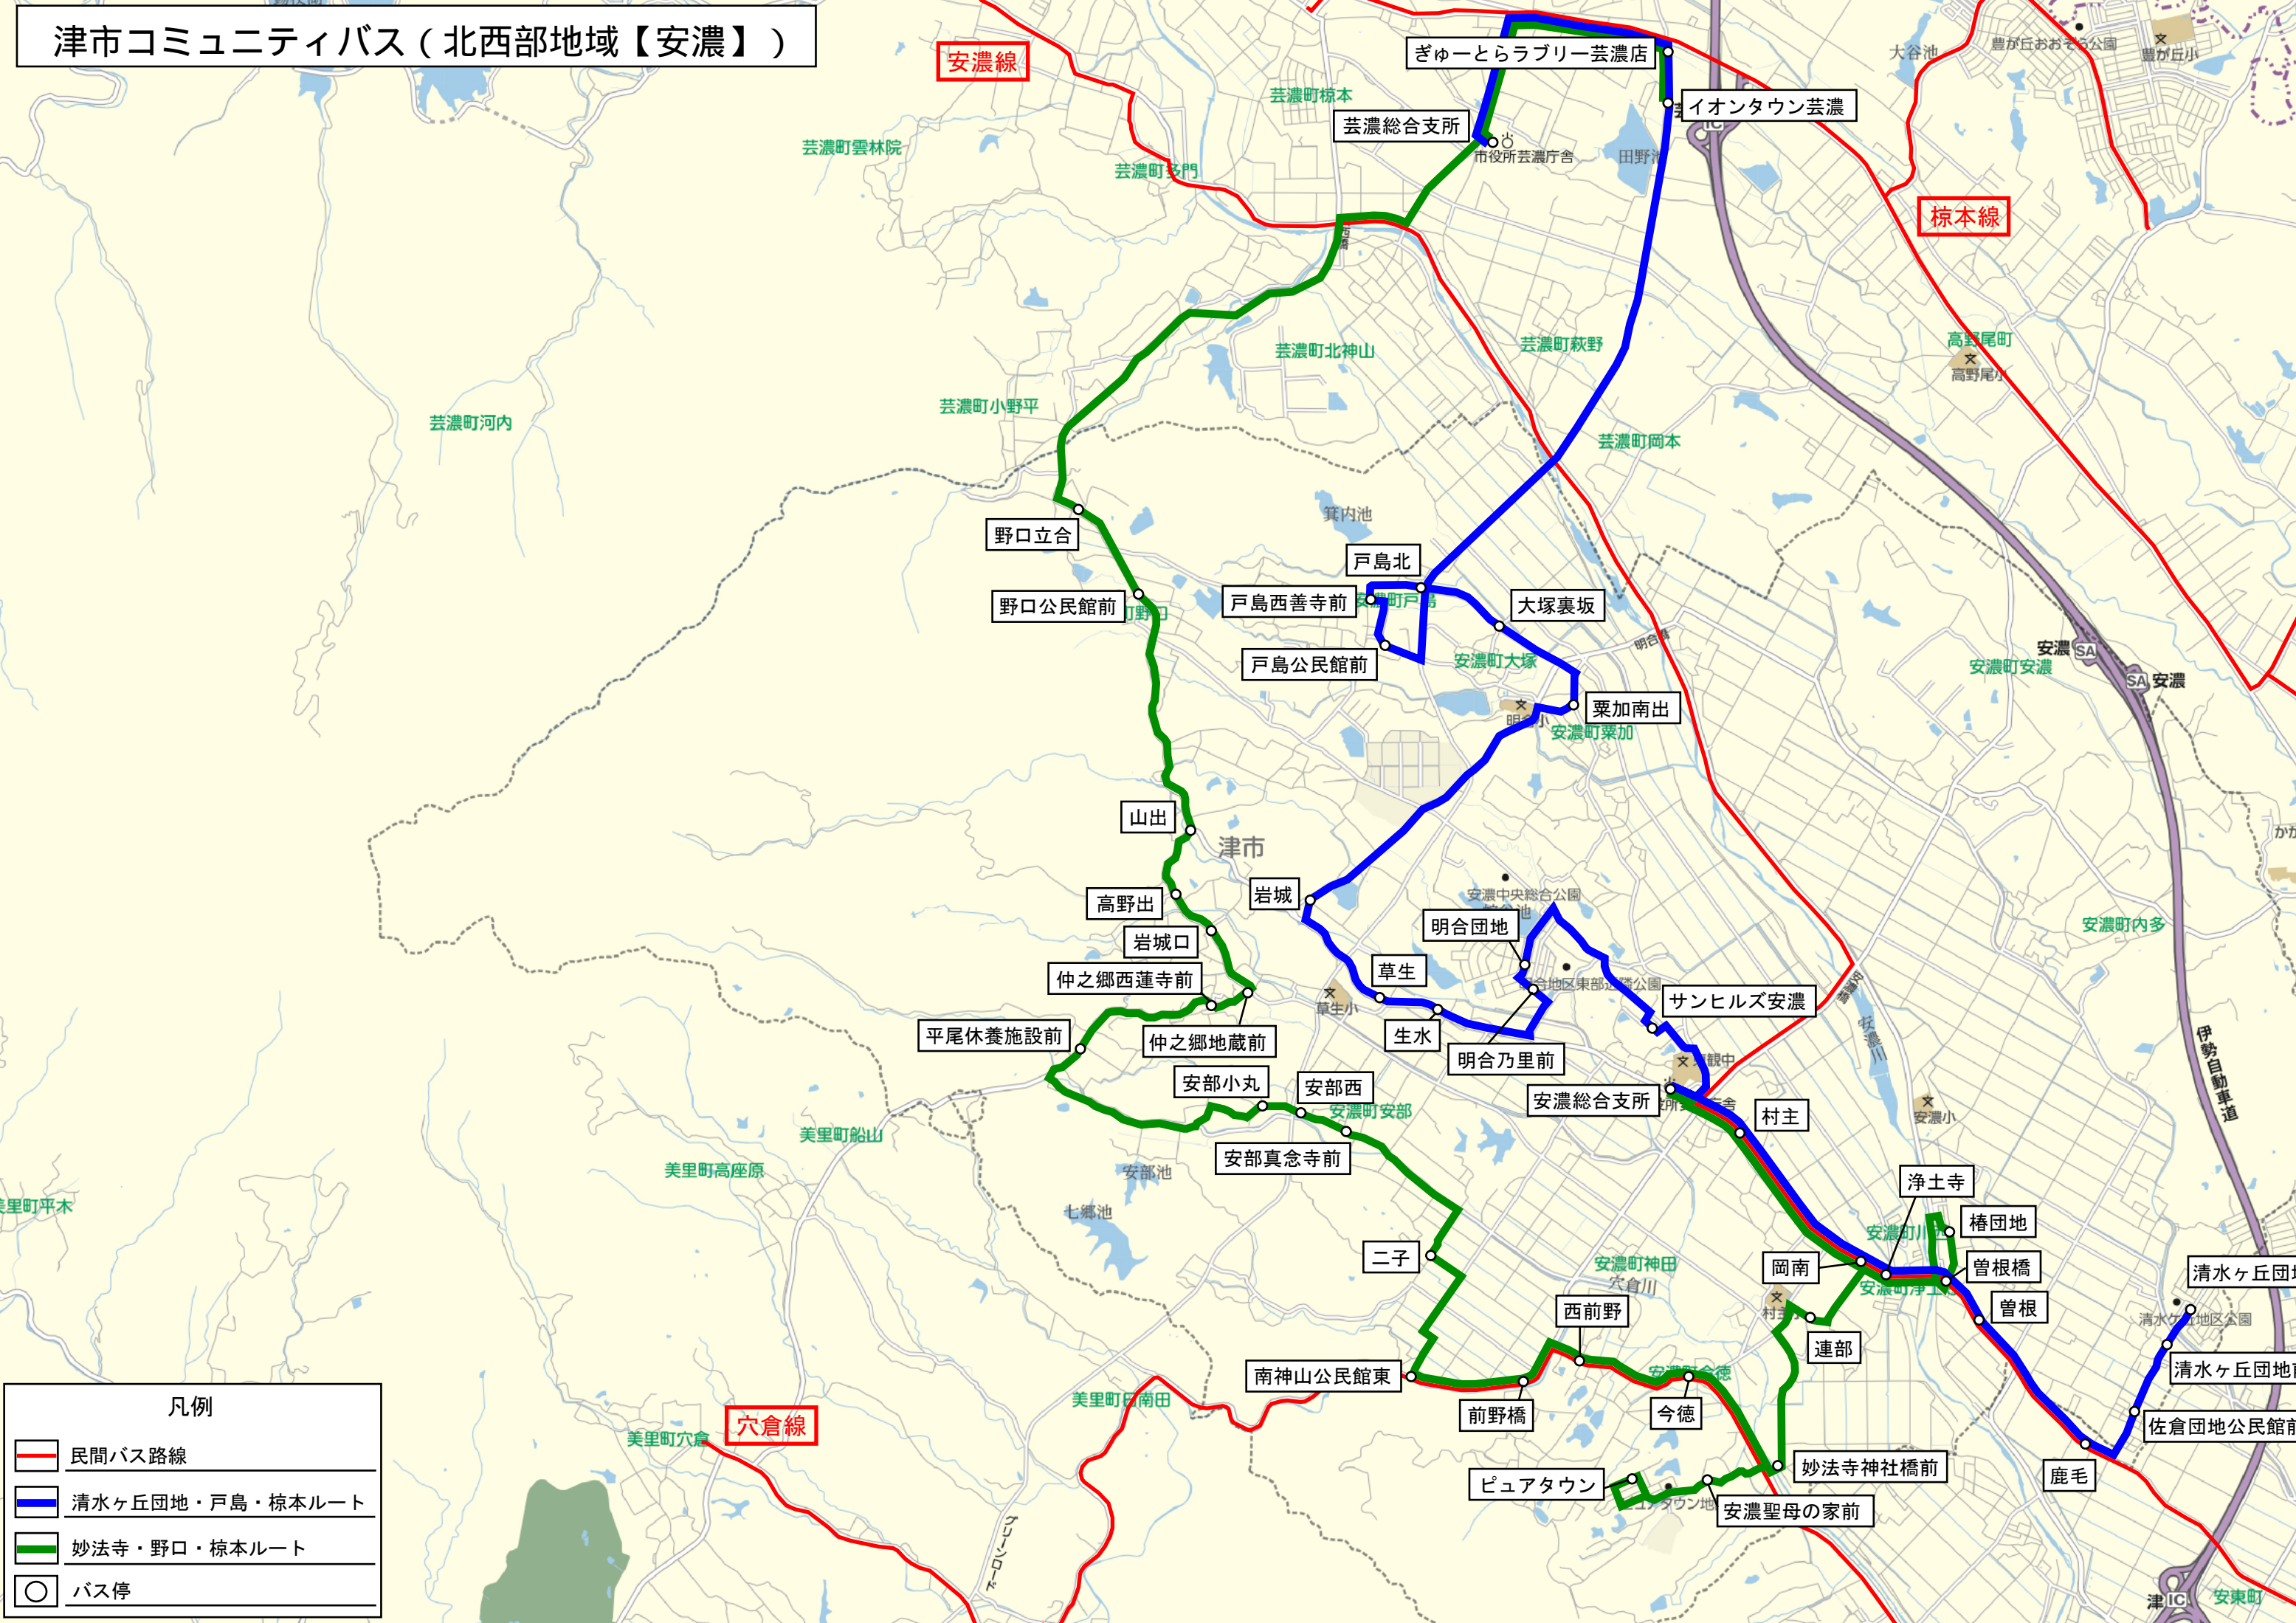

津市コミュニティバス（北西部地域【安濃】）

凡例	
—	民間バス路線
—	清水ヶ丘団地・戸島・棕本ルート
—	妙法寺・野口・棕本ルート
○	バス停

安濃線

棕本線

穴倉線

野口立合

野口公民館前

山出

高野出

仲之郷西蓮寺前

平尾休養施設前

仲之郷地蔵前

安部小丸

安部真念寺前

二子

南神山公民館東

前野橋

ピュアタウン

戸島北

戸島西善寺前

戸島公民館前

岩城

草生

生水

安部西

明合乃里前

安濃総合支所

村主

岡南

連部

今徳

妙法寺神社橋前