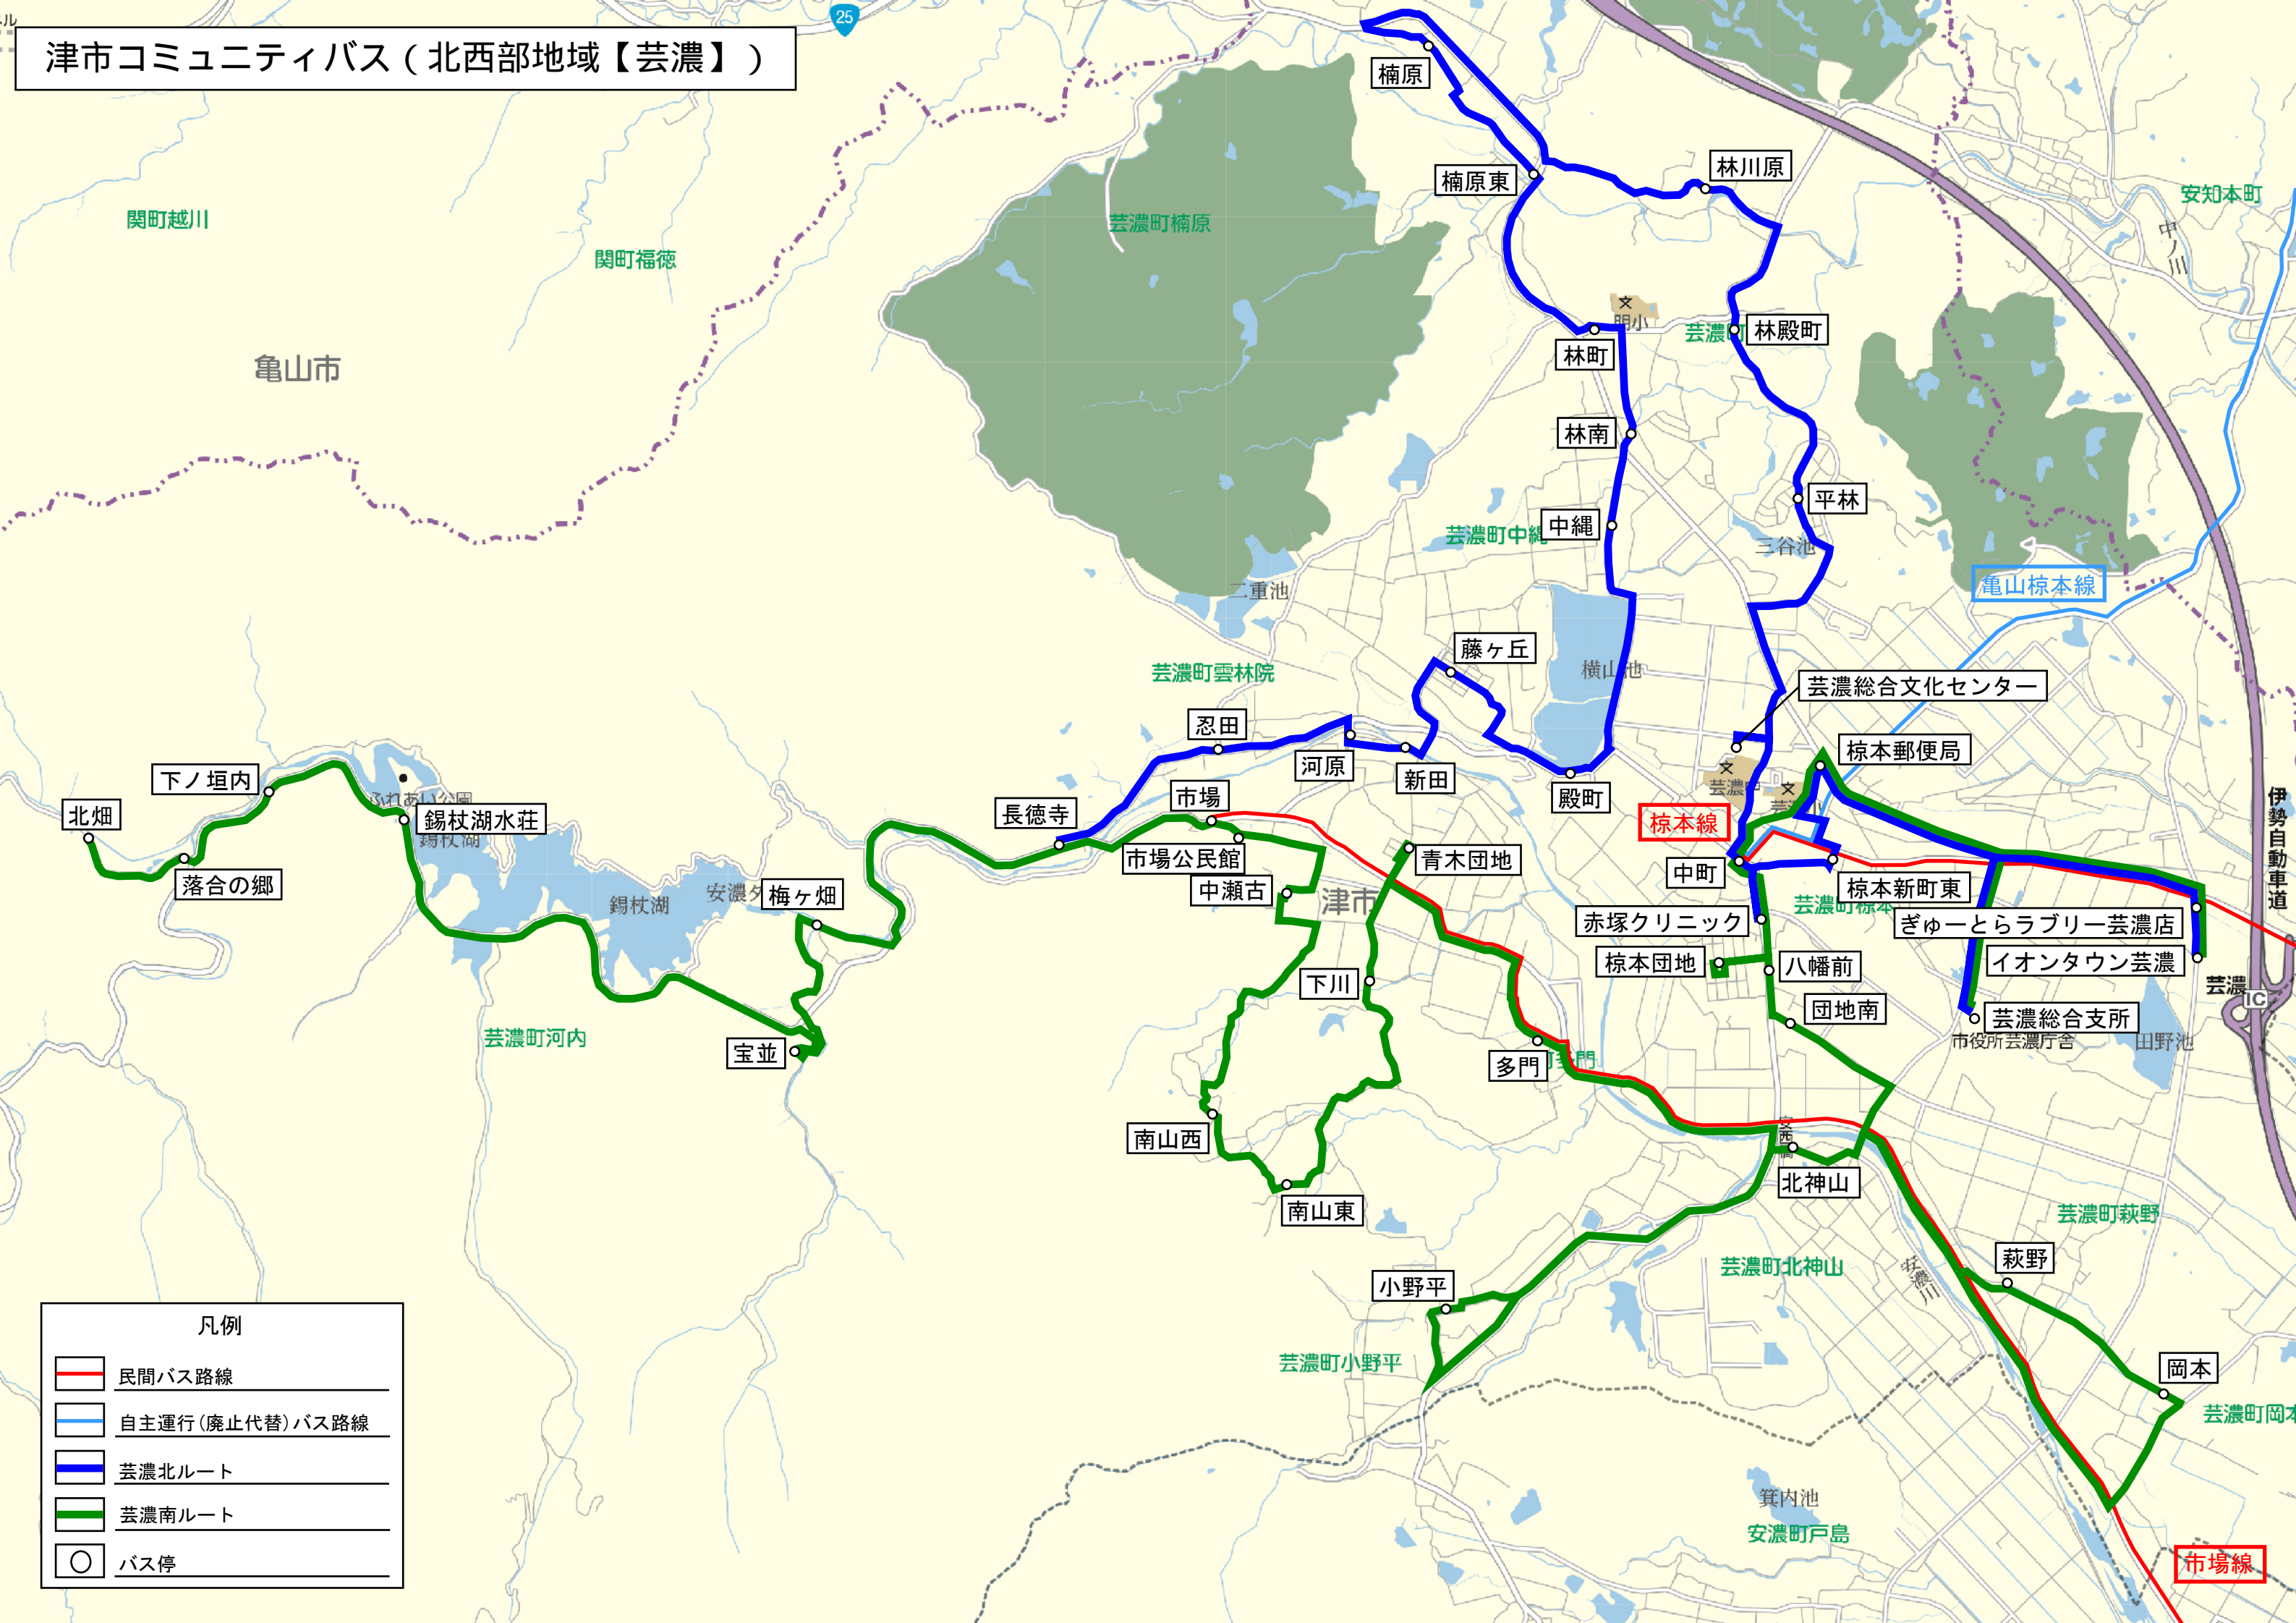

# 津市コミュニティバス（北西部地域【芸濃】）

凡例

	民間バス路線
	自主運行(廃止代替)バス路線
	芸濃北ルート
	芸濃南ルート
	バス停

市場線