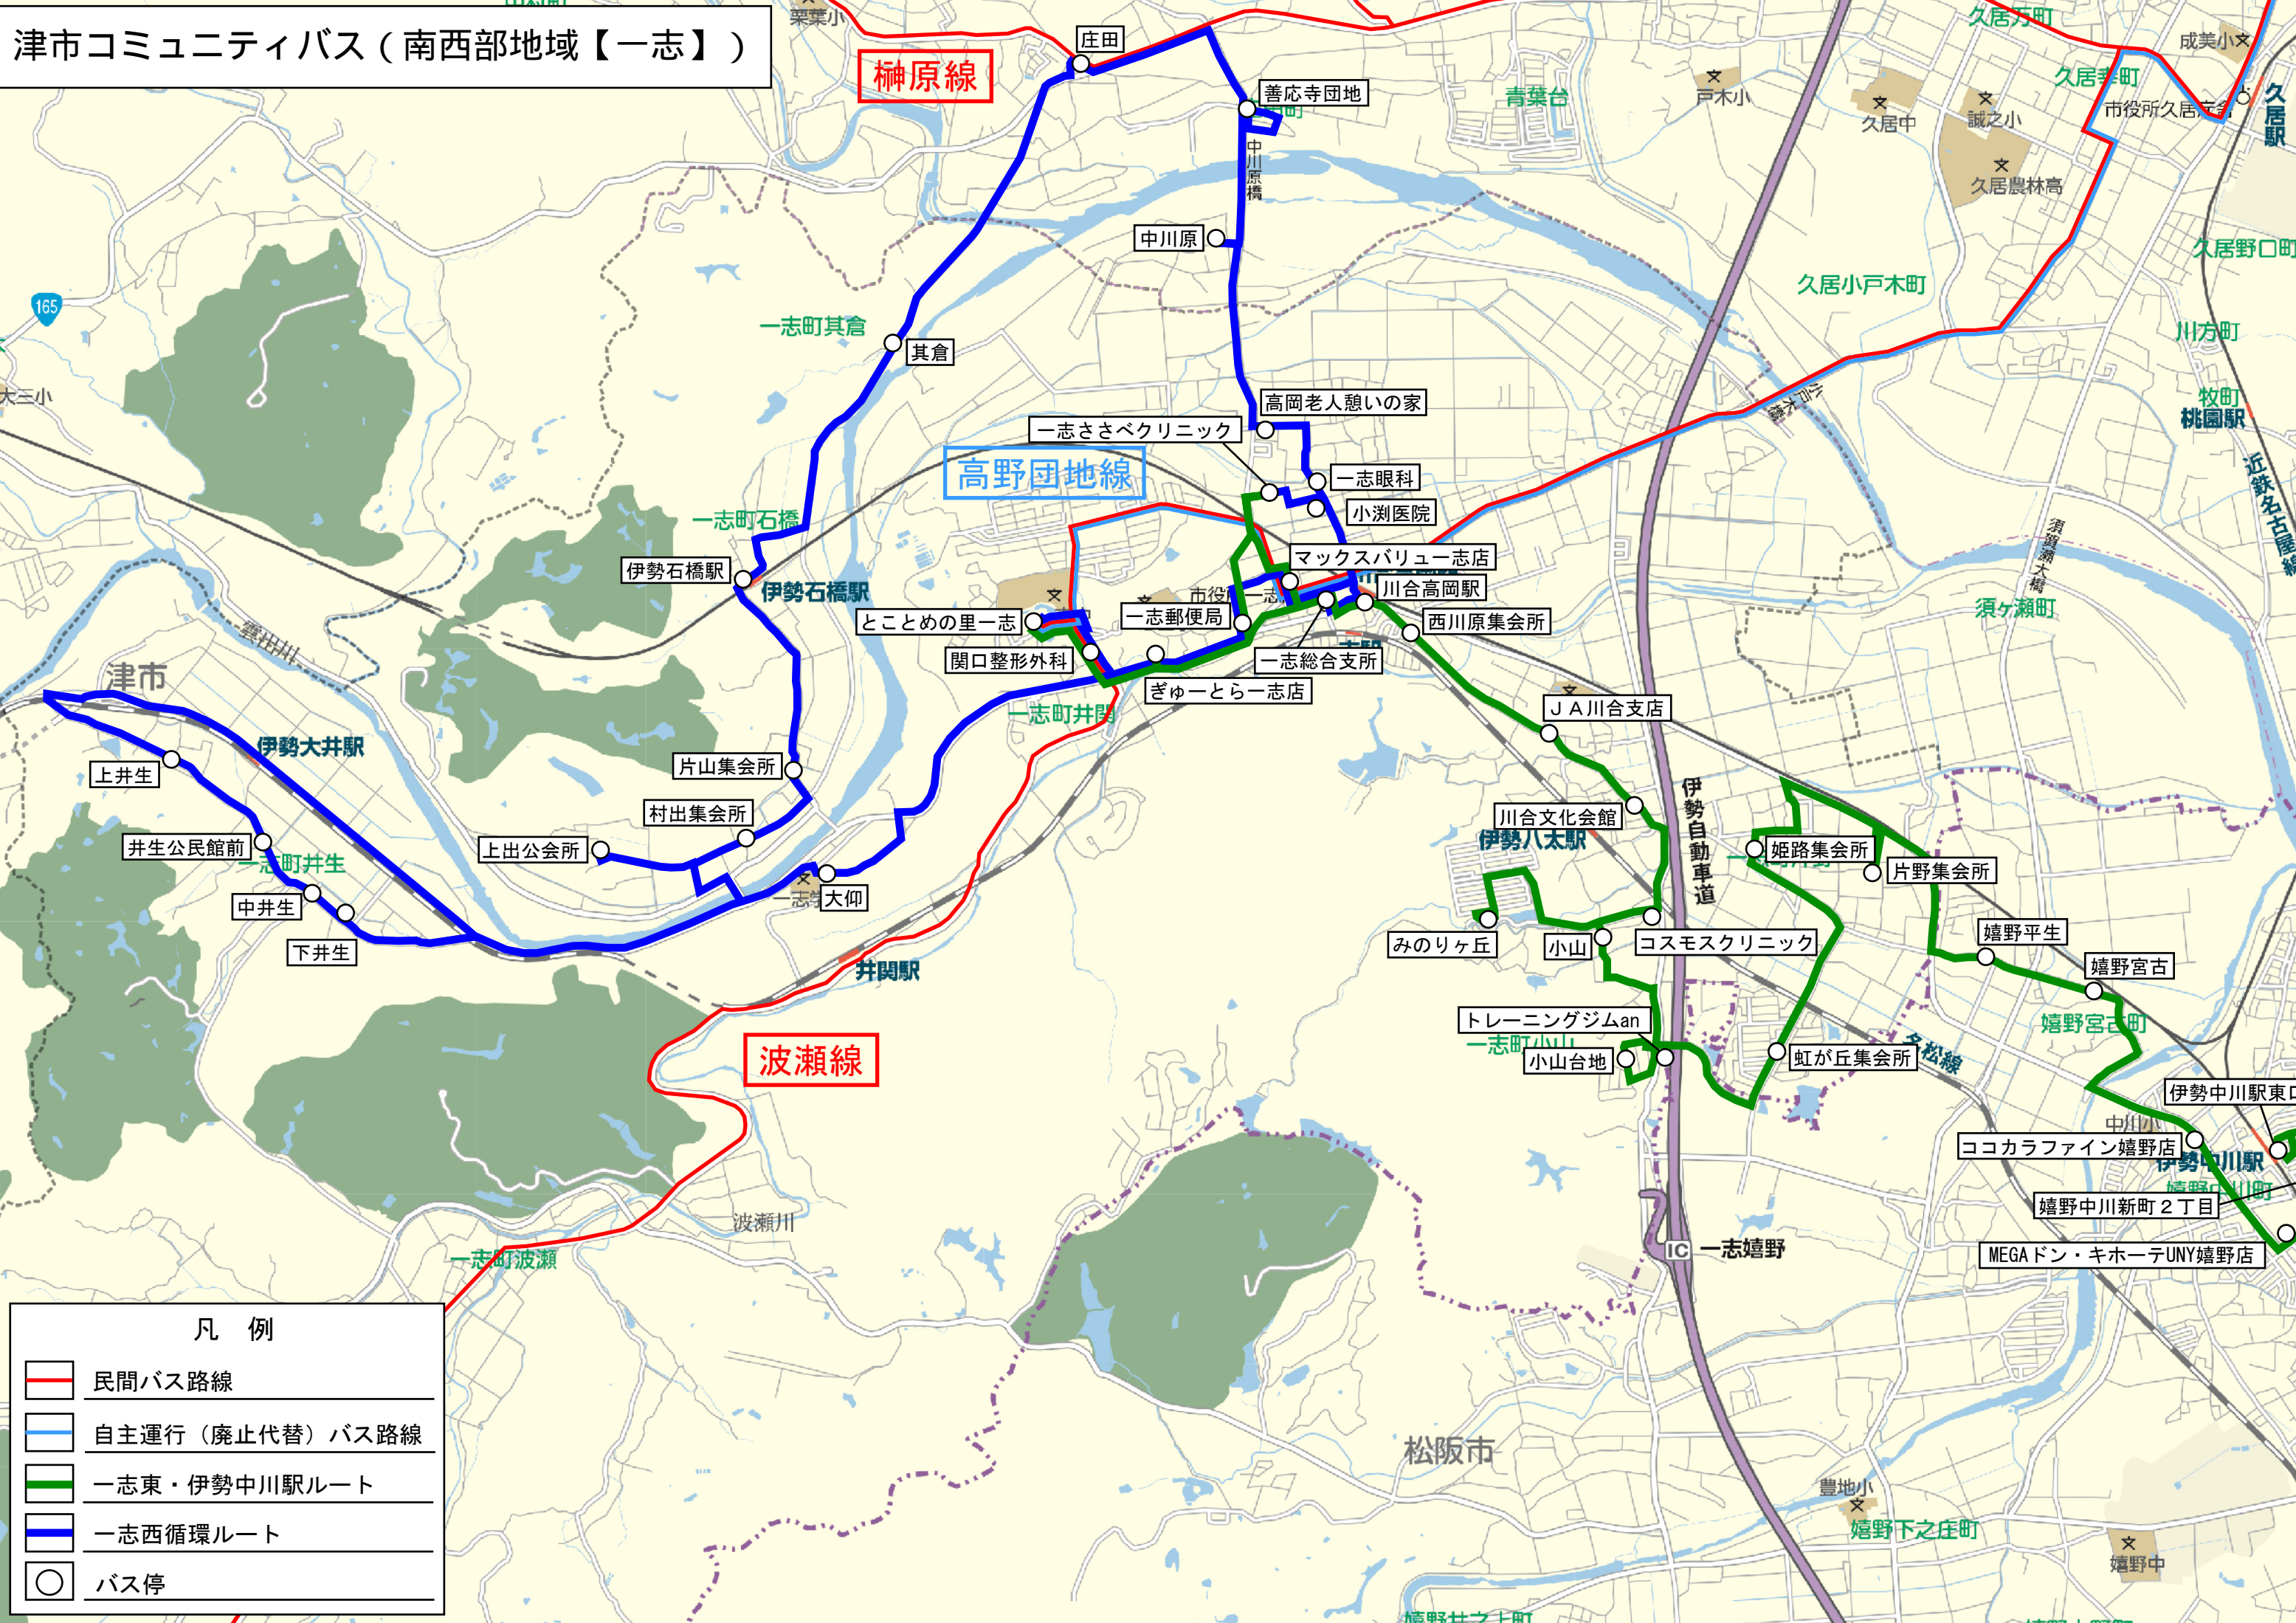

津市コミュニティバス（南西部地域【一志】）

凡 例	
—	民間バス路線
—	自主運行（廃止代替）バス路線
—	一志東・伊勢中川駅ルート
—	一志西循環ルート
○	バス停