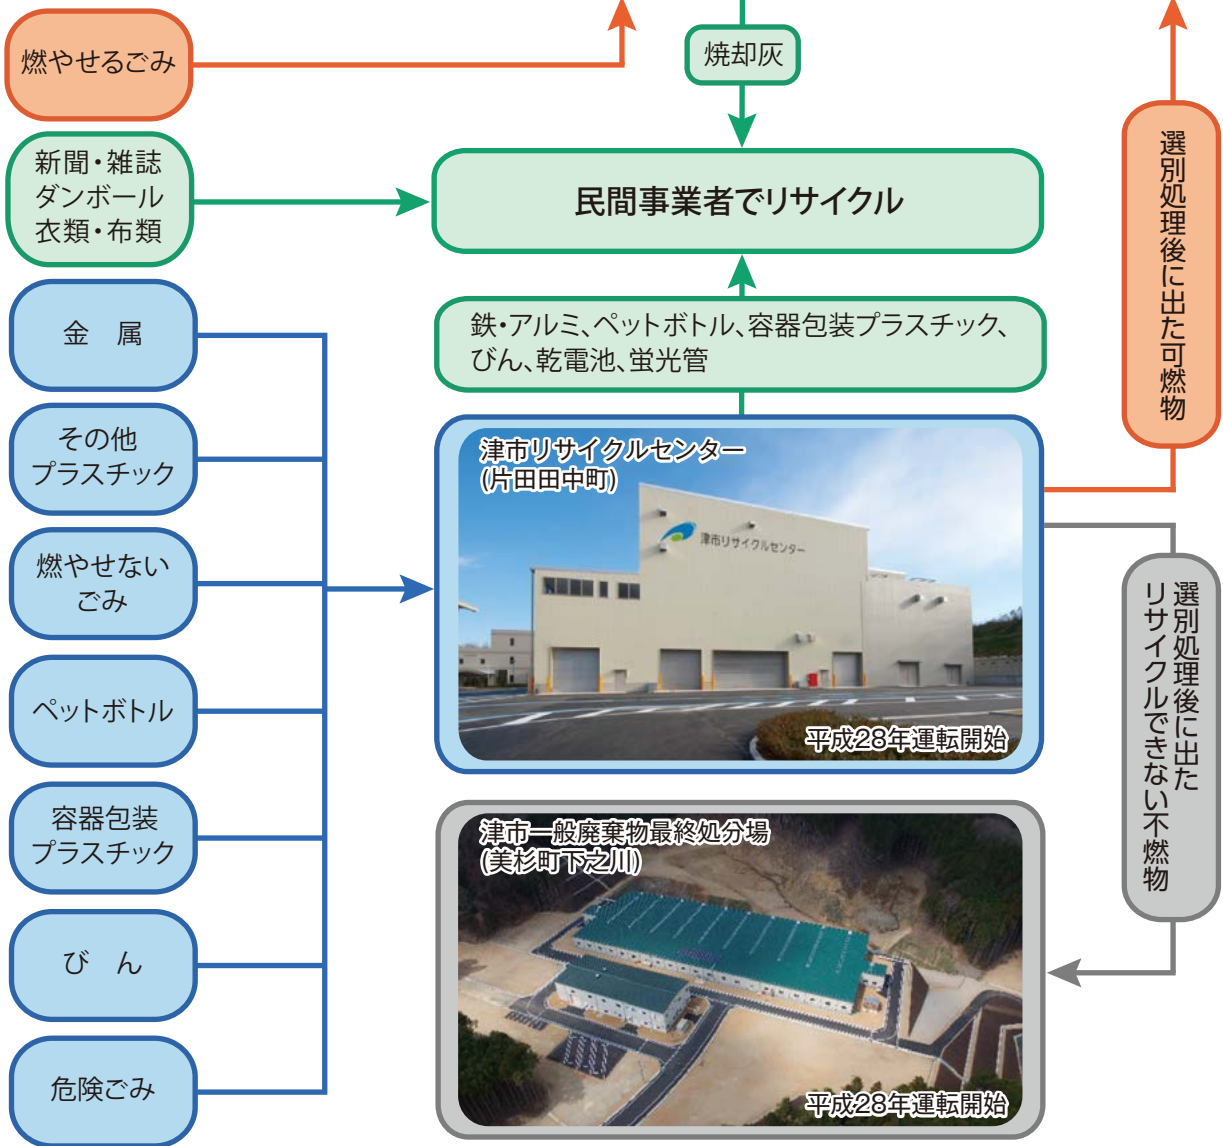

ゆくえ
知っていますか?~私たちのごみの行方~

私たちが出したごみの行方を知っていますか。燃やせるごみは、2つの焼却施設(西部クリーンセンター、クリーンセンターおおたか)で燃やされます。リサイクルできるものは、津市リサイクルセンター

で選別処理された後、民間事業者でリサイクルされます。リサイクルできなかったものでも、可燃物であれば燃やされます。津市一般廃棄物最終処分場に埋められるのは、こうして残ったものだけです。

私たちのごみはこのようにリサイクルされています。ごみ出しルールを守って正しい分別をお願いします。

問い合わせ 環境施設課 ☎237-0671 FAX237-0079