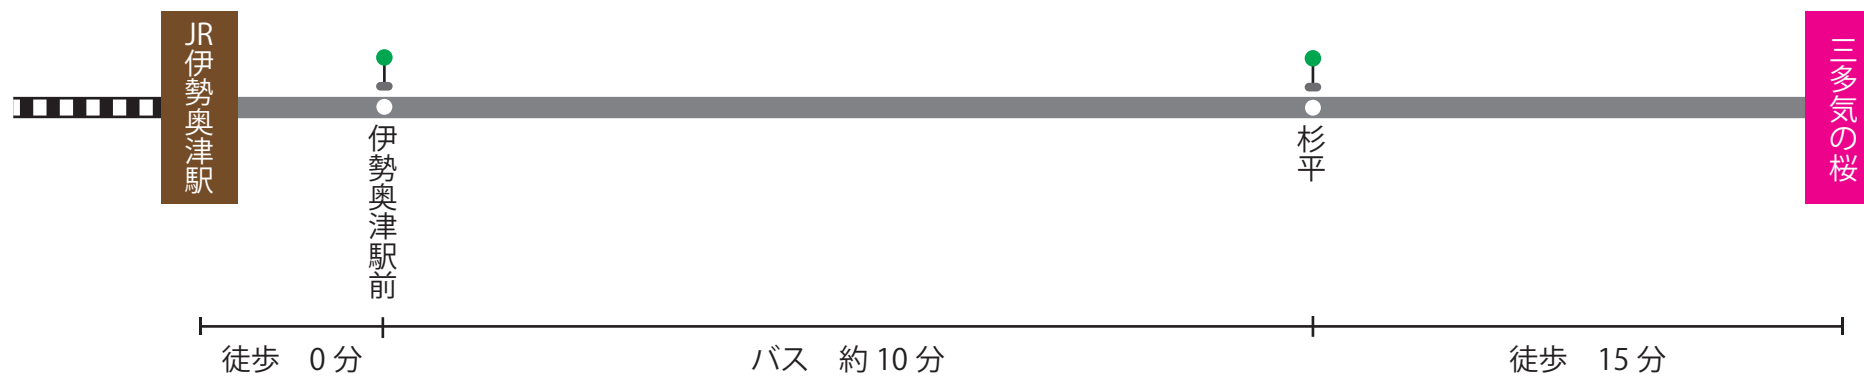

令和3年4月1日以降

【火・木曜日】 津市コミュニティバス 美杉循環ルート（右回り）

【水曜日】 津市コミュニティバス 美杉南ルート

【期間限定運行】 桜シーズン 美杉南ルート