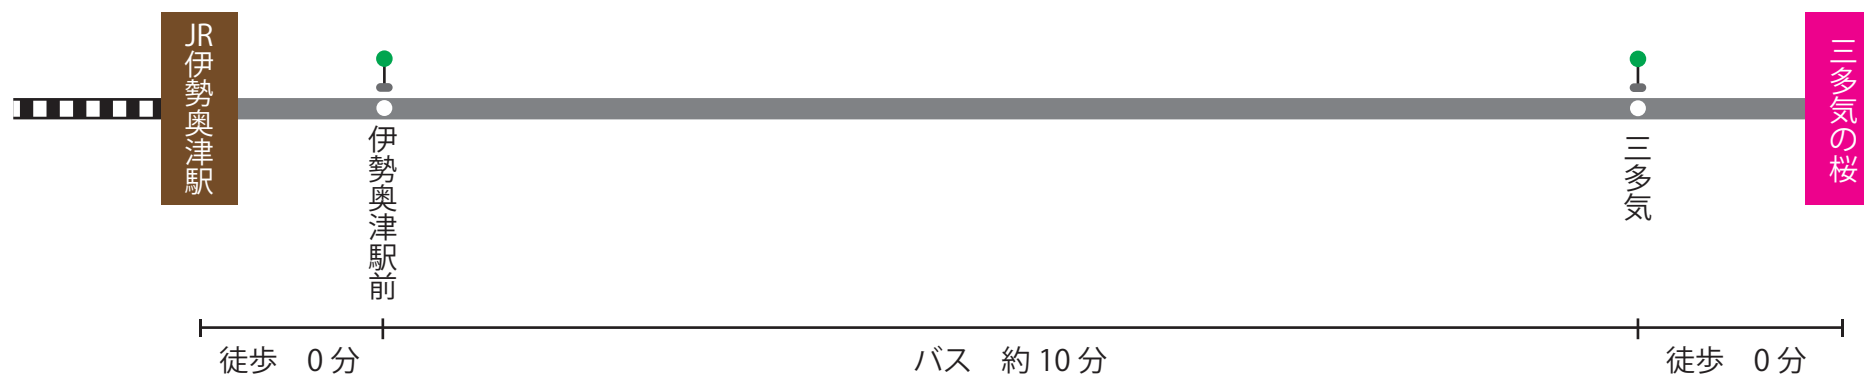

令和3年4月1日以降

【火・木曜日】 津市コミュニティバス 美杉循環ルート（右回り）

【水曜日】 津市コミュニティバス 美杉南ルート

【期間限定運行】 桜シーズン 美杉南ルート