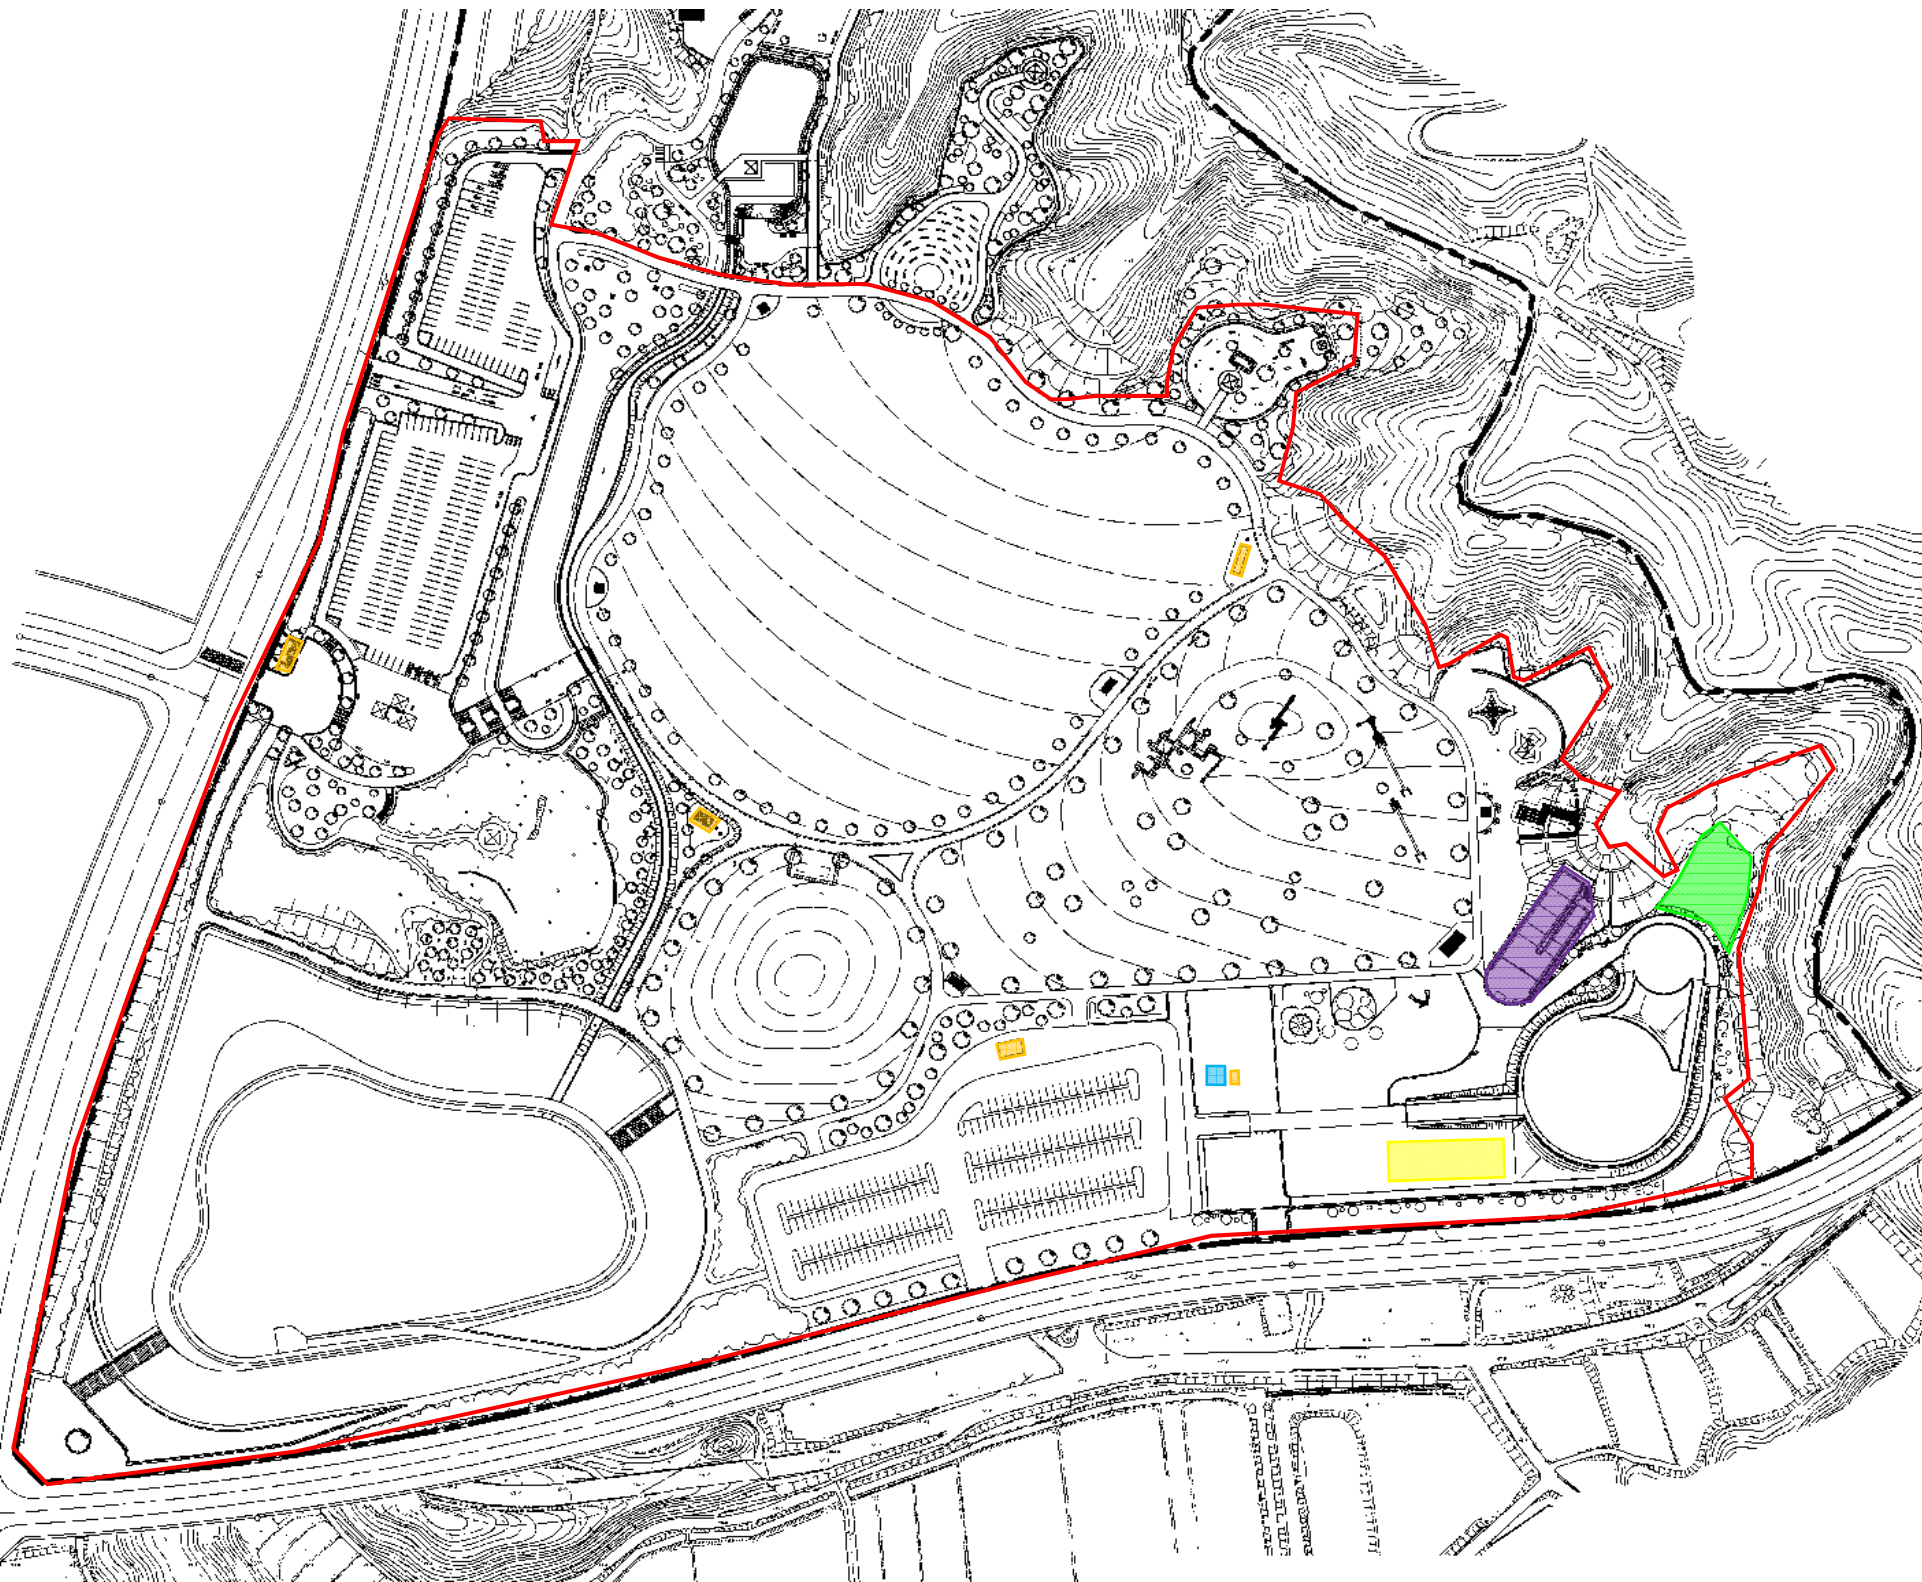

管理平面図【清掃管理・各種点検】

: 指定管理区域

維持管理基本水準

管理対象	管理項目	管理水準	
		規模単位	回数
	便所	1式	5回/週
	管理棟	1式	適宜
	排水設備	1式	適宜
	清掃 バーベキュー場	1式	使用毎・適宜
	ドッグラン	1式	毎日 午前1回以上・午後1回以上
	芝そりゲレンデ	1式	毎日1回以上
	舗装部	1式	適宜
	各種点検 電気設備保守	1式	適宜
	給水設備保守	1式	適宜
	消防設備保守	1式	適宜
	マンホールポンプ保守	1式	適宜
	遊具点検	1式	日常点検：毎日 定期点検：年1回
	公園施設保守	1式	適宜