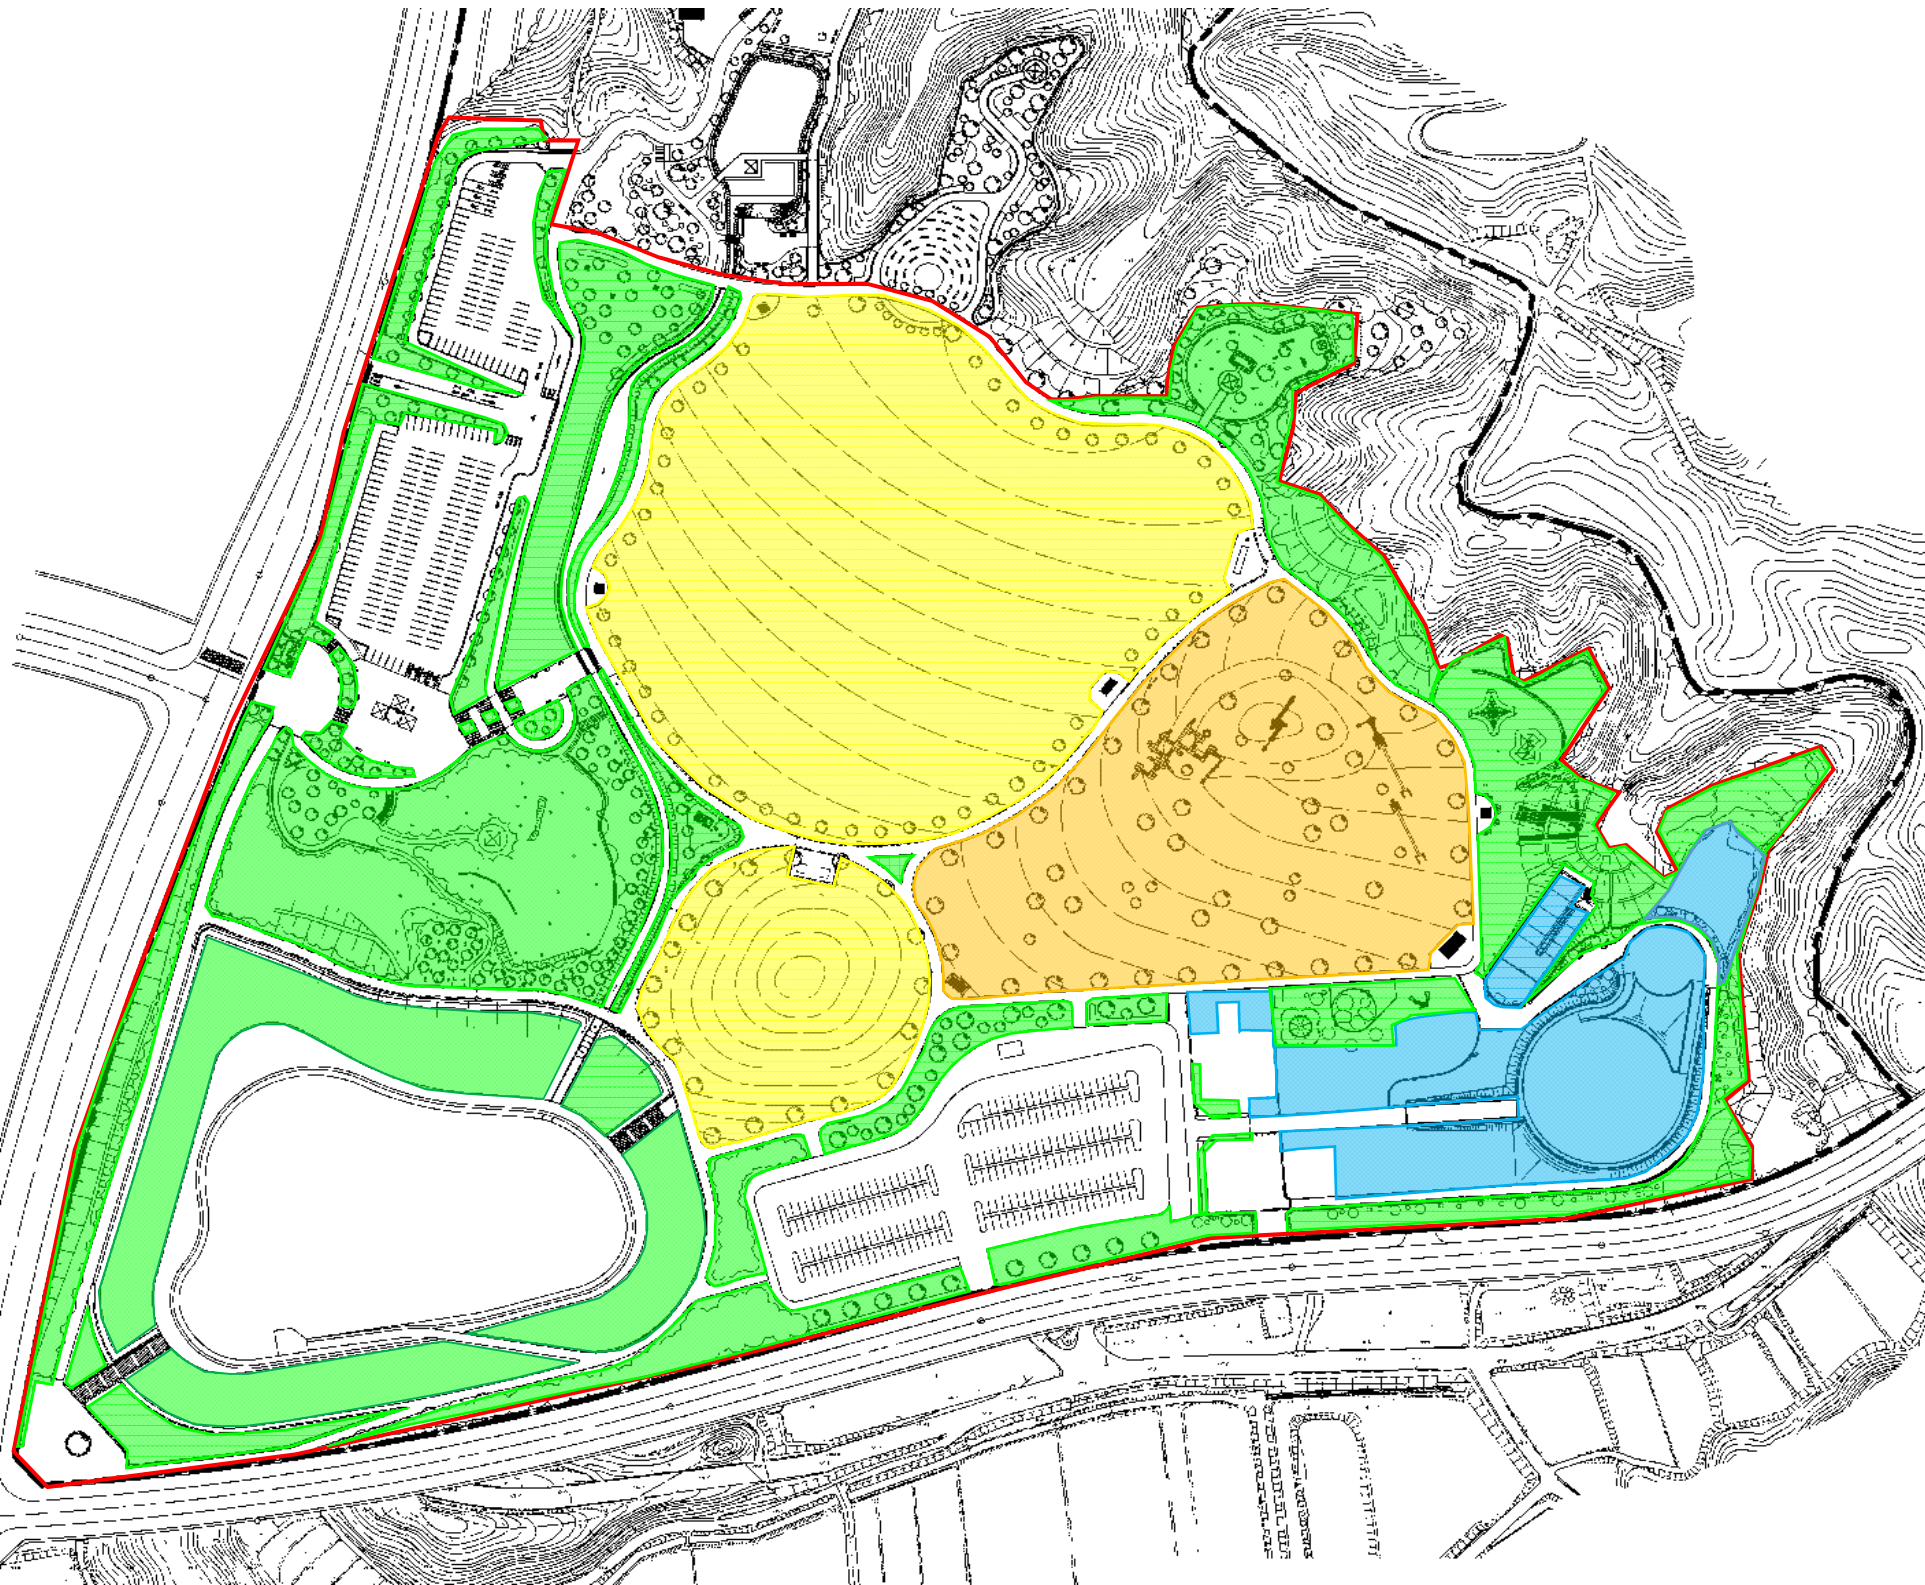

維持管理基本水準書

1. 管理平面図（植物管理）
2. 管理平面図（清掃管理・各種点検）

管理平面図【植物管理】

: 指定管理区域

維持管理基本水準

| 管理対象 | 管理項目 | 管理水準 | | 方針 | |
|--|------------------|-------------------------|-----|-------|-------------------------------|
| | | 規模単位 | 年回数 | | |
| <div style="width: 15px; height: 10px; background-color: #add8e6; border: 1px solid black; margin: 0 auto;"></div> 芝生地 | 芝生地管理 | 芝刈り | 1式 | 適宜 | 良好な修景を保つ |
| | | 人力除草 | 1式 | 適宜 | 芝生地に生えた雑草を手抜きで除草 |
| | | 施肥 | 1式 | 適宜 | |
| | | 病虫害防除 | 1式 | 適宜 | |
| | | 目土かけ、エアレーション、補植、灌水 | 1式 | 適宜 | |
| <div style="width: 15px; height: 10px; background-color: #ffcc00; border: 1px solid black; margin: 0 auto; margin-bottom: 5px;"></div> <div style="width: 15px; height: 10px; background-color: #ffff00; border: 1px solid black; margin: 0 auto; margin-bottom: 5px;"></div> <div style="width: 15px; height: 10px; background-color: #90ee90; border: 1px solid black; margin: 0 auto; margin-bottom: 5px;"></div> <div style="width: 15px; height: 10px; border: 1px solid red; margin: 0 auto;"></div> 草地 | 草地管理 | 機械除草 | 1式 | 10回以上 | 最も利用者が多い広場であることから、常に良好な状態を保つ |
| | | 機械除草 | 1式 | 5回以上 | イベント開催など利用者ニーズに合わせて最低限の美観を保つ |
| | | 機械除草 | 1式 | 2回以上 | 利用者の安全確保と共に最低限の美観を保つ |
| | | 人力除草 | 1式 | 2回以上 | 修景を保つ目的で植込み地に生える雑草を人力により抜き取る。 |
| <div style="width: 15px; height: 10px; border: 1px solid red; margin: 0 auto;"></div> 樹木管理 | 花樹 紅葉樹 常緑樹 | 剪定、施肥、病虫害防除、枯損木撤去、支柱管理等 | 1式 | 適宜 | 利用者の安全確保を第一に、花をつけるように管理する。 |
| | | 剪定、施肥、病虫害防除、枯損木撤去、支柱管理等 | 1式 | 適宜 | 利用者の安全確保を第一に、紅葉を見られるように管理する。 |
| | | 剪定、施肥、病虫害防除、枯損木撤去、支柱管理等 | 1式 | 適宜 | 利用者の安全確保を第一に、木陰を確保するように管理する。 |