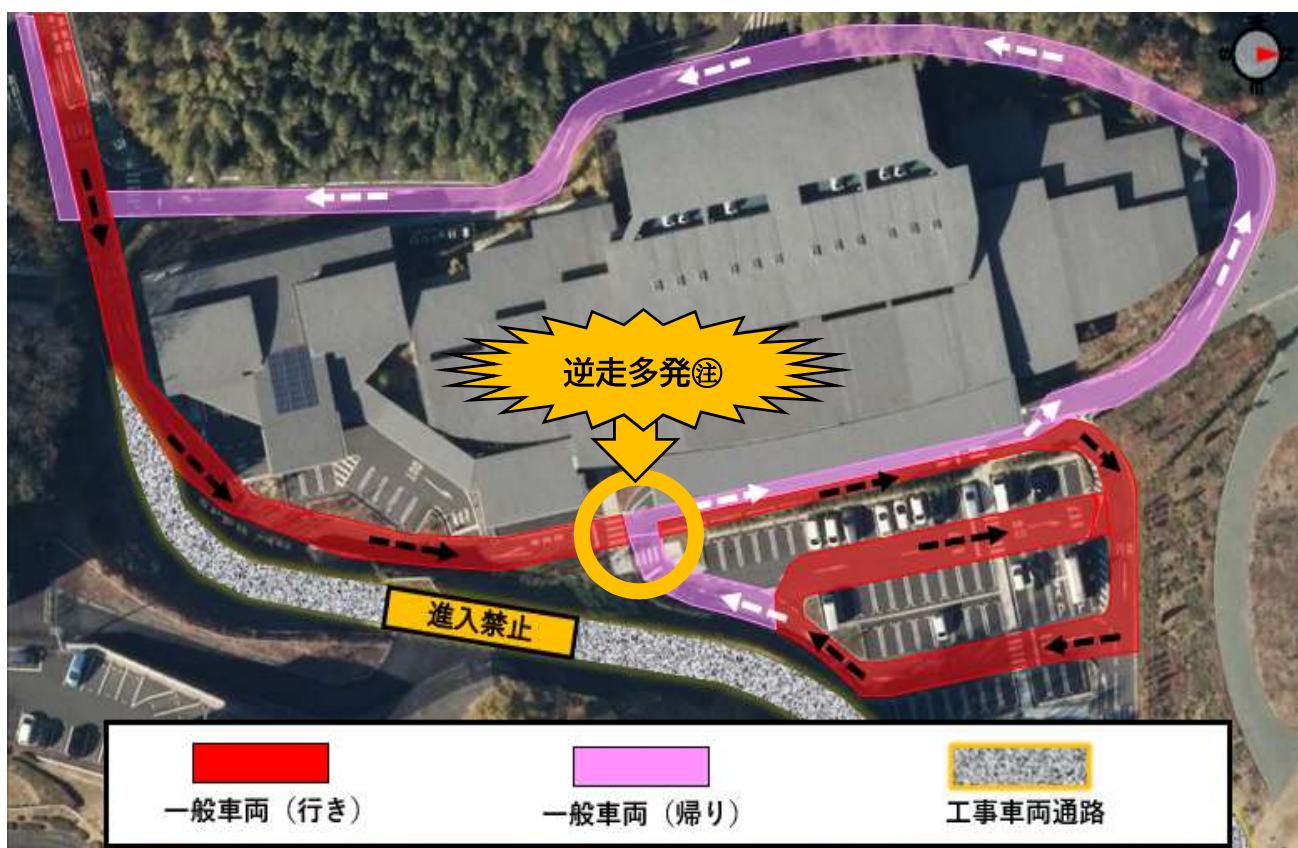

津市斎場「いつくしみの杜」を利用される方へ

この度、いつくしみの杜への北側方面からの進入路を建設することとなりましたので、下記期間において工事車両が通行します。利用される方への安全に配慮するため、工事期間中、斎場の通行経路を下図のとおり変更しますのでお知らせいたします。大変ご迷惑をお掛けしますが、何卒ご協力くださいますようお願いいたします。経路変更の詳細については津市ホームページに記載していますのでご覧ください。

工事期間： 令和5年3月27日 ~ 令和8年3月31日

※ 工事の進捗具合等により、工事期間が変更となる場合があります

詳細はこちら

- ・ 場内では徐行していただき、案内板に従って通行してください。
- ・ 渋滞を避けるため、通路内では停車しないでください。
- ・ 正面入口前は、霊柩車が通行・停車しますので、通行する際はご注意ください。
- ・ 動物火葬炉へお越しの方は、経路に変更はありませんが、帰りの車が通行しますのでご注意ください。
- ・ 渋滞を避けるため、乗り合わせてご来場いただきますようお願いいたします。