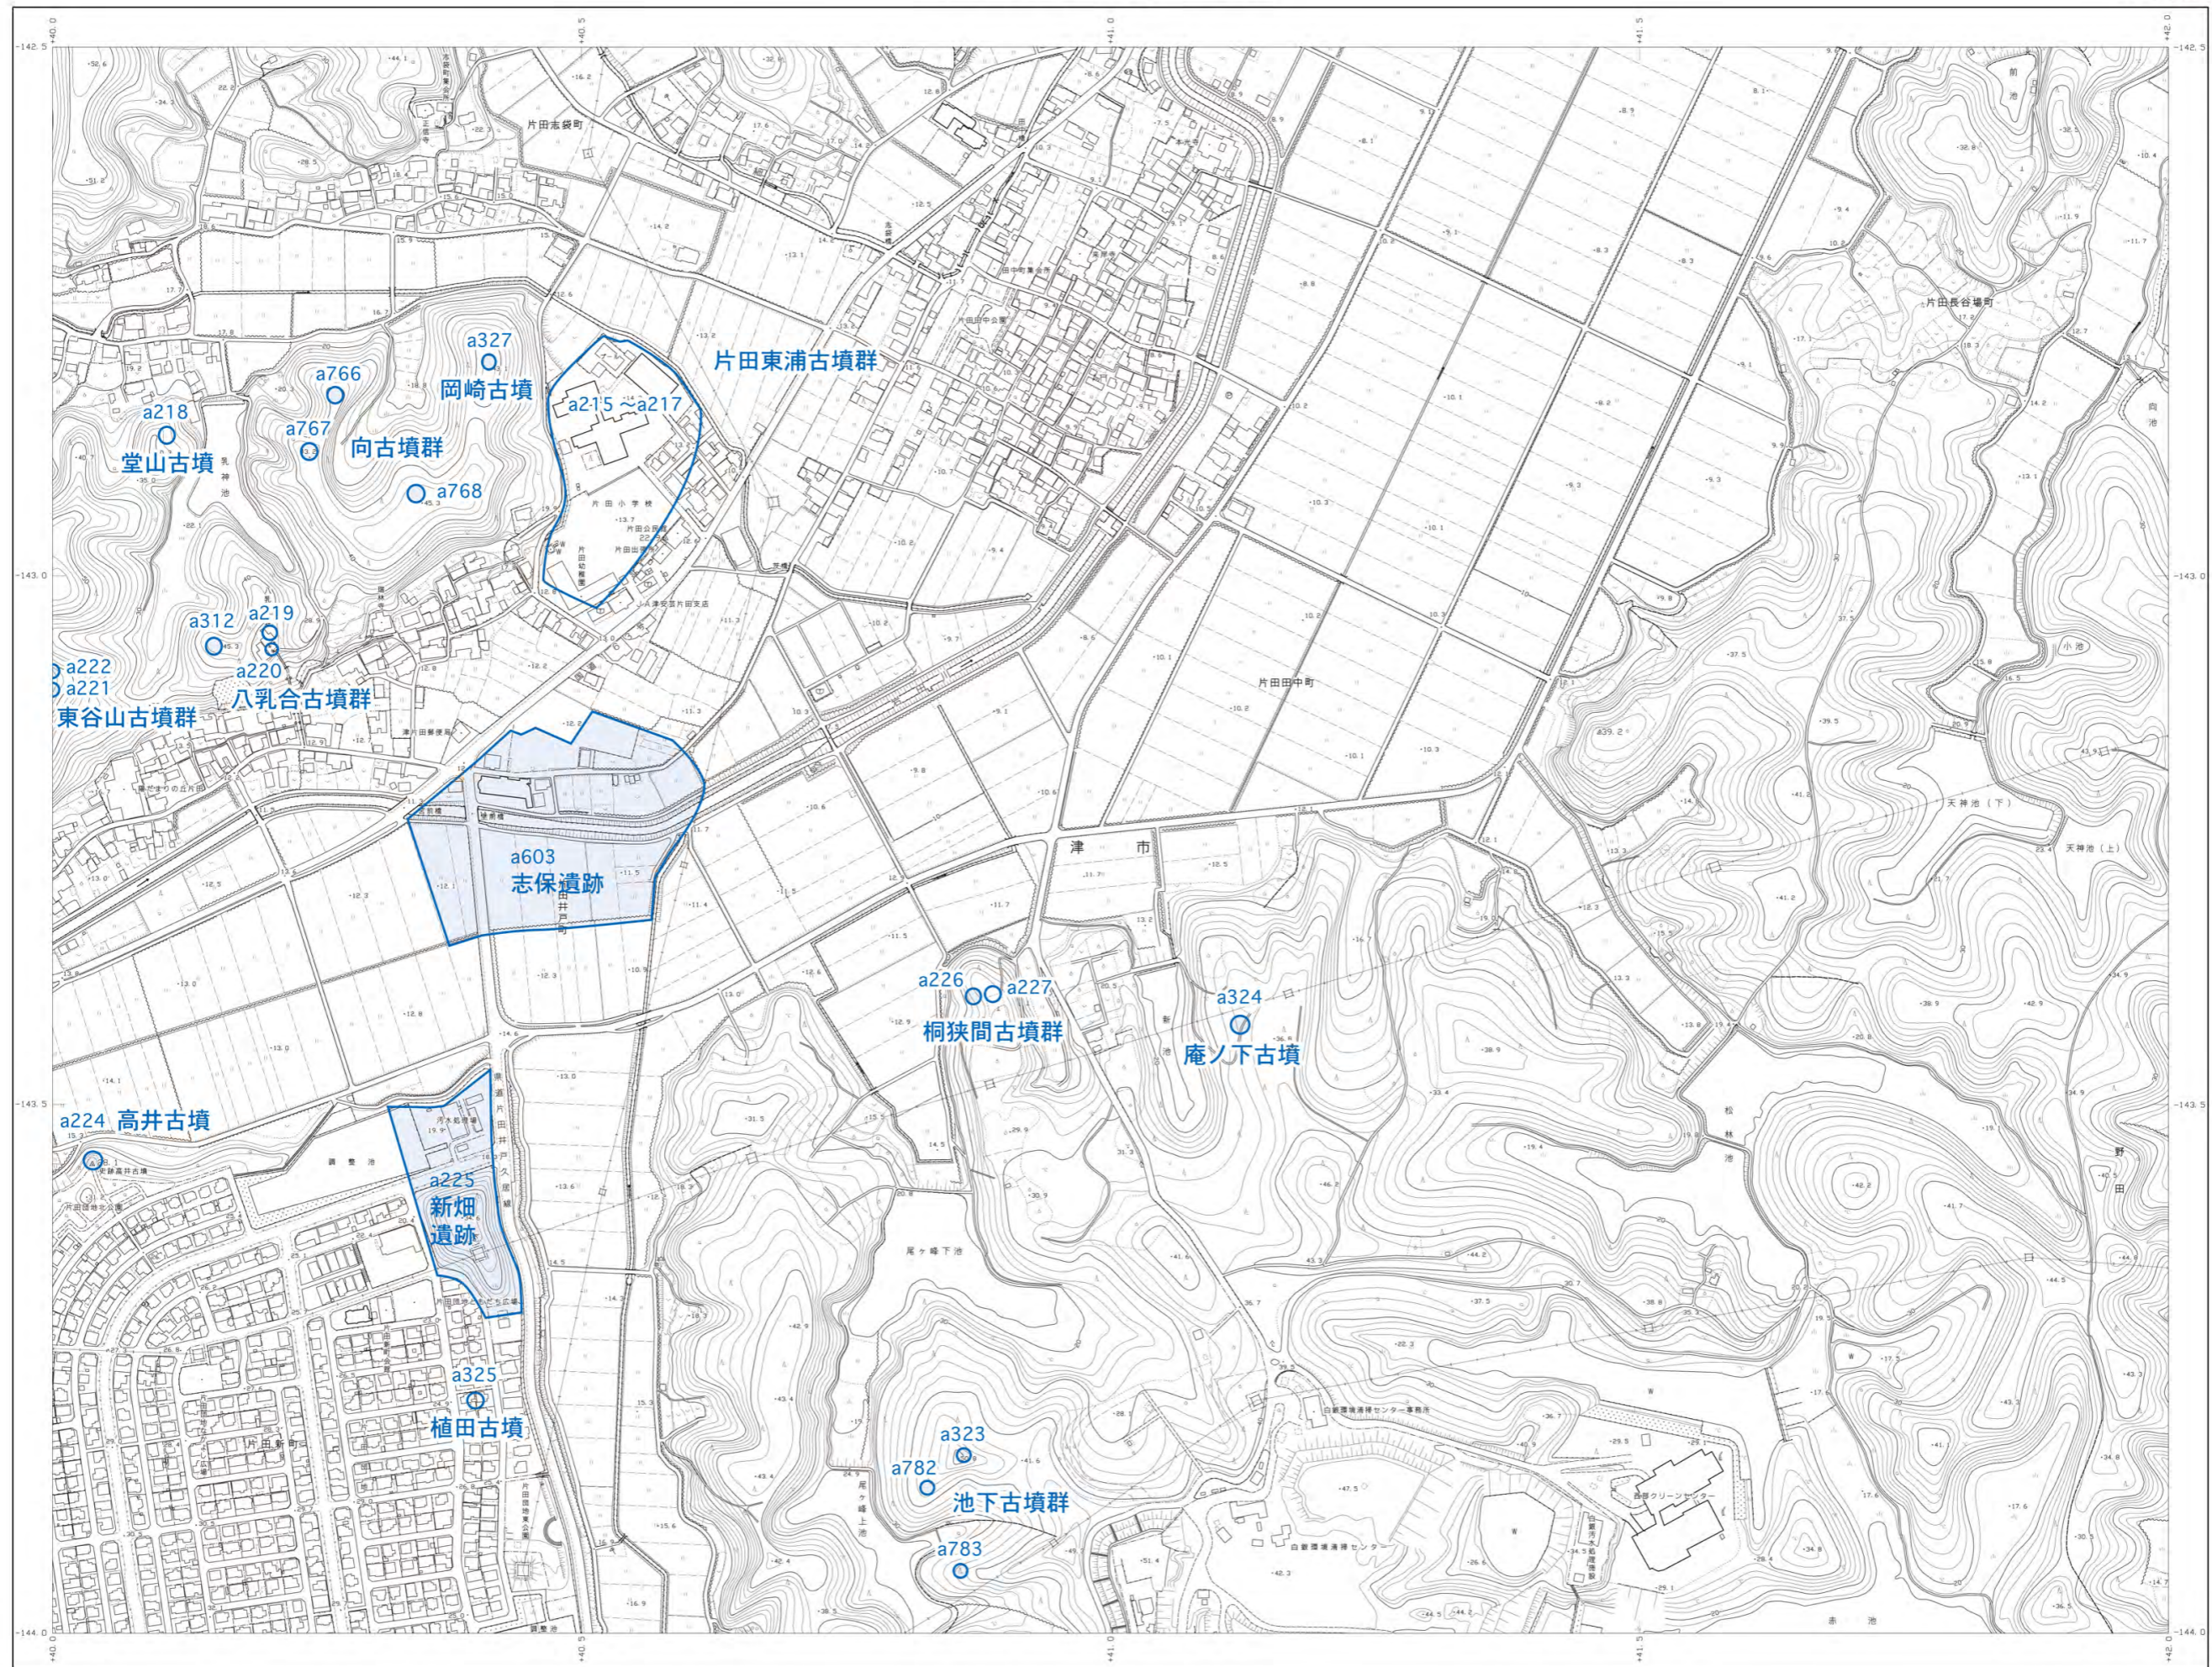

# 津市遺跡地図

1:6000

No.107

94	95	96
106	107	108
119	120	121