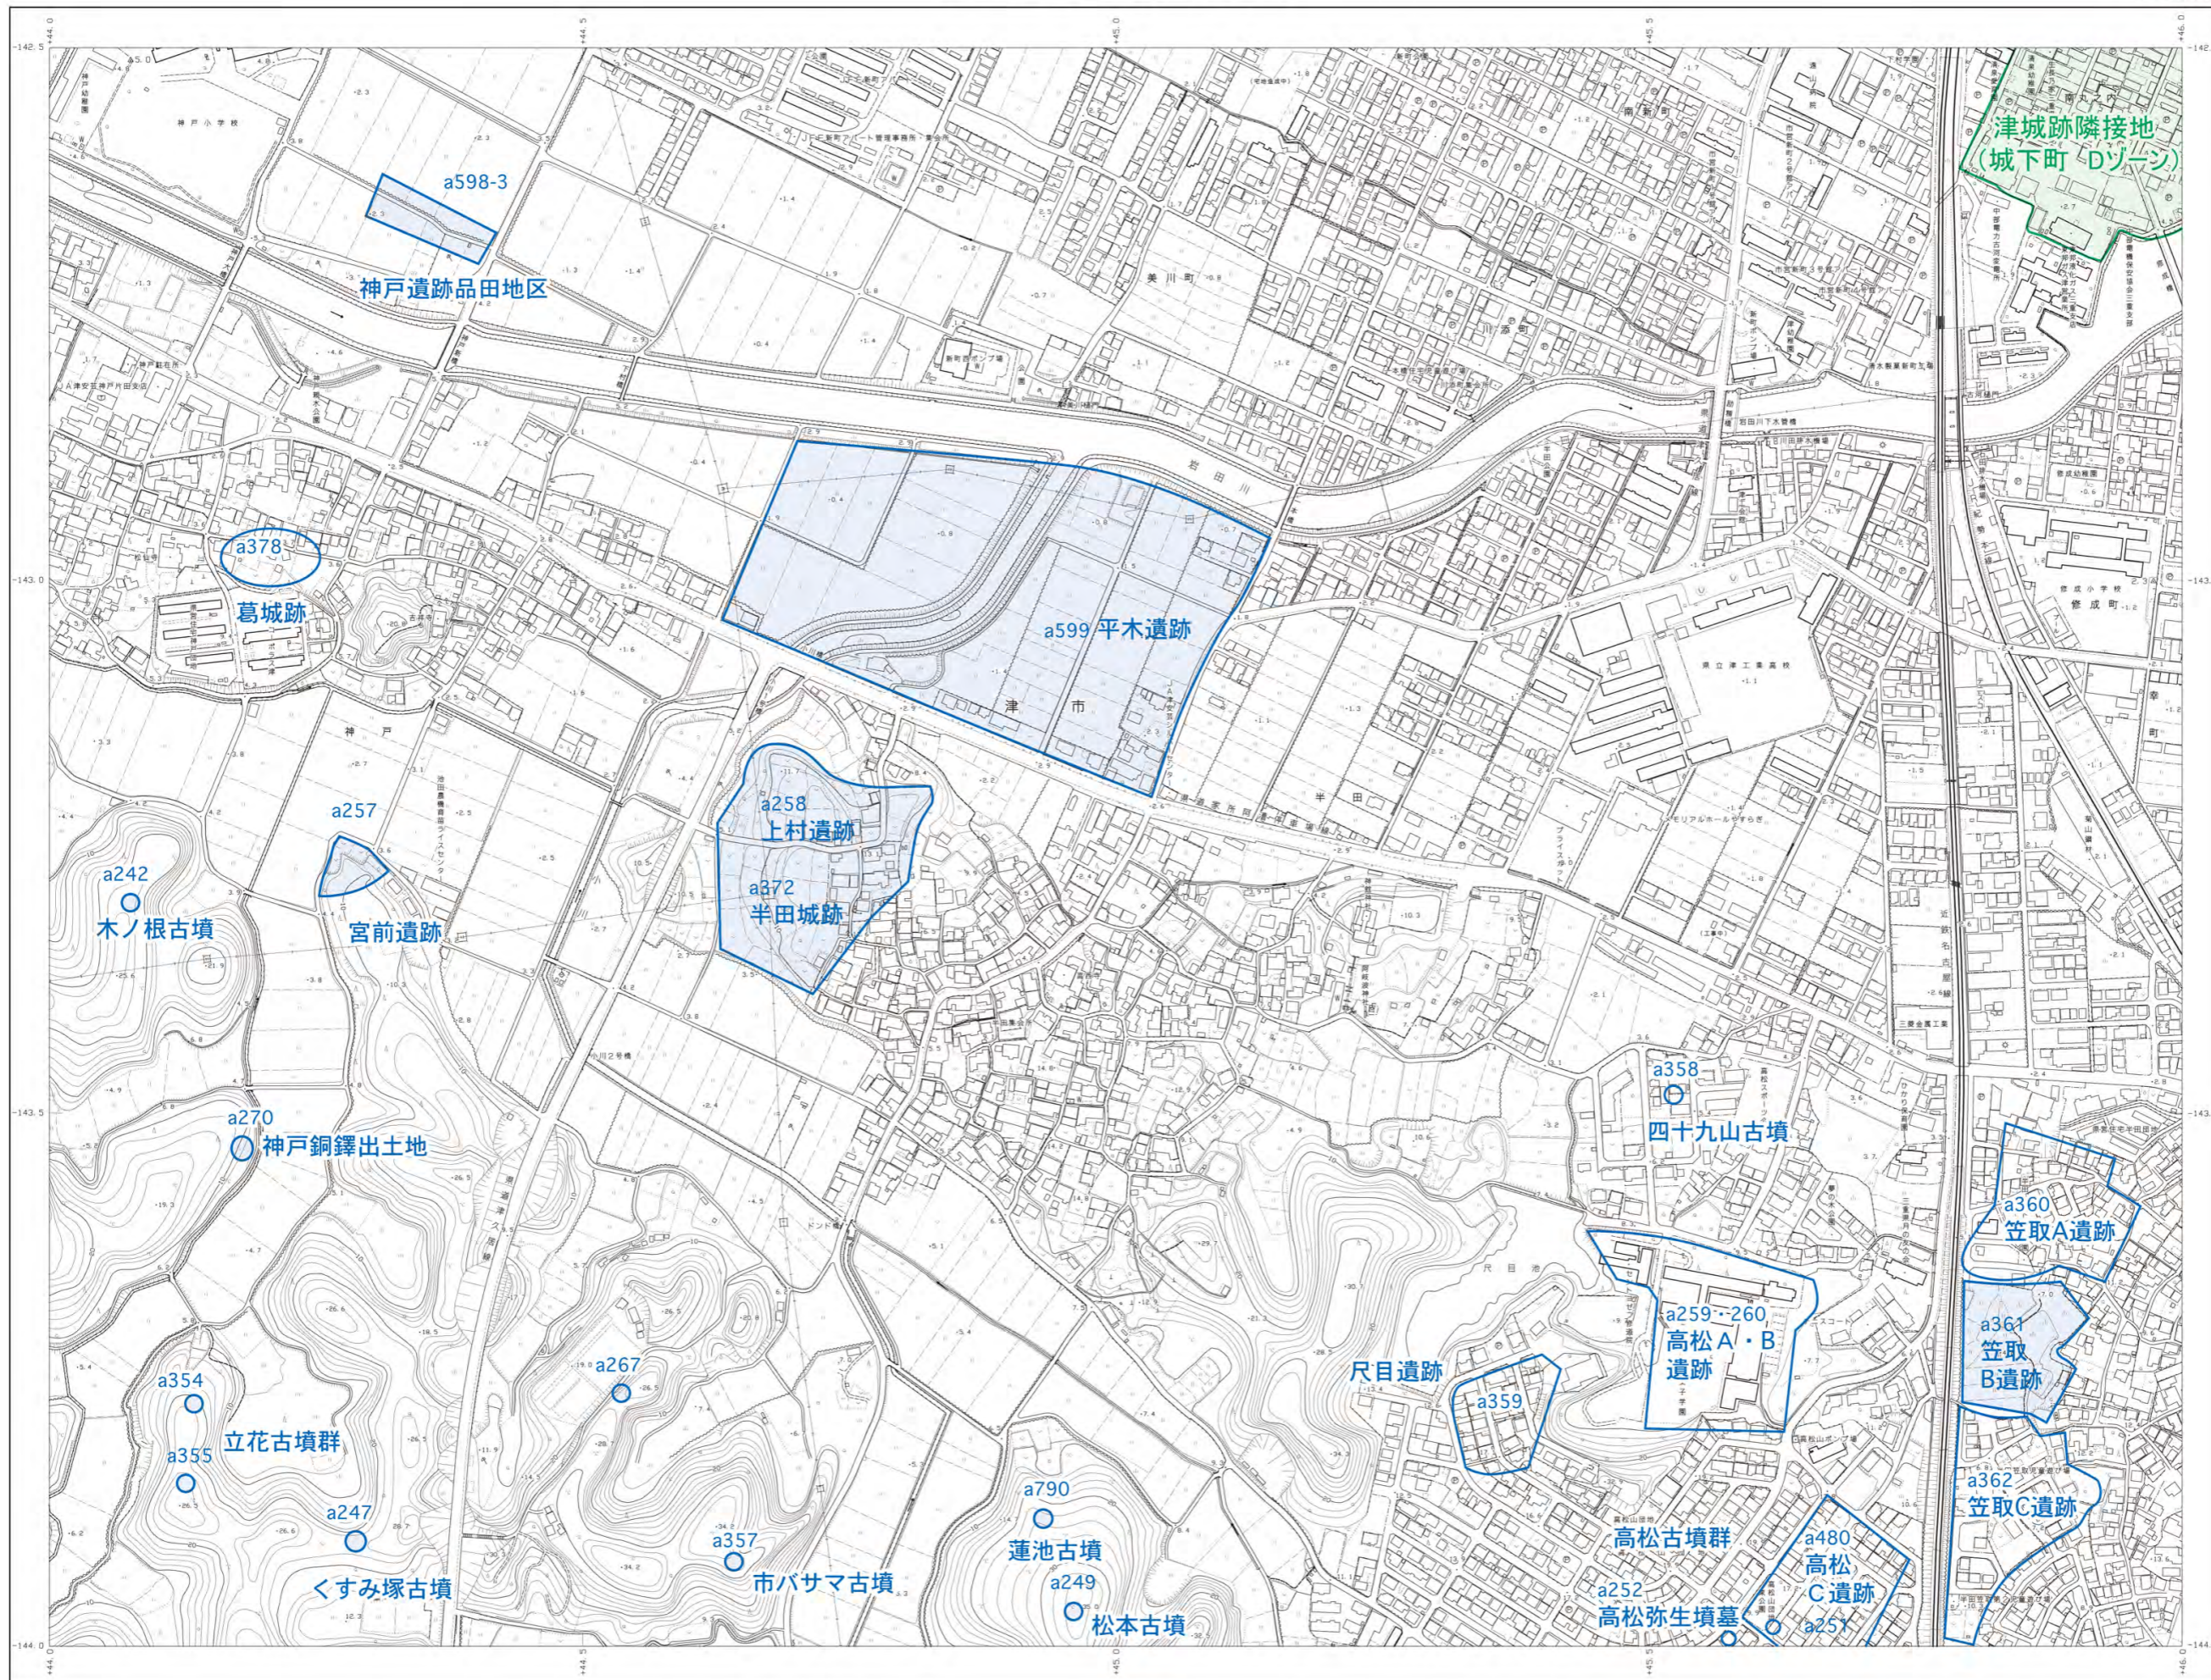

津市遺跡地図

1:6000

No.109

96	97	98
108	109	110
121	122	123