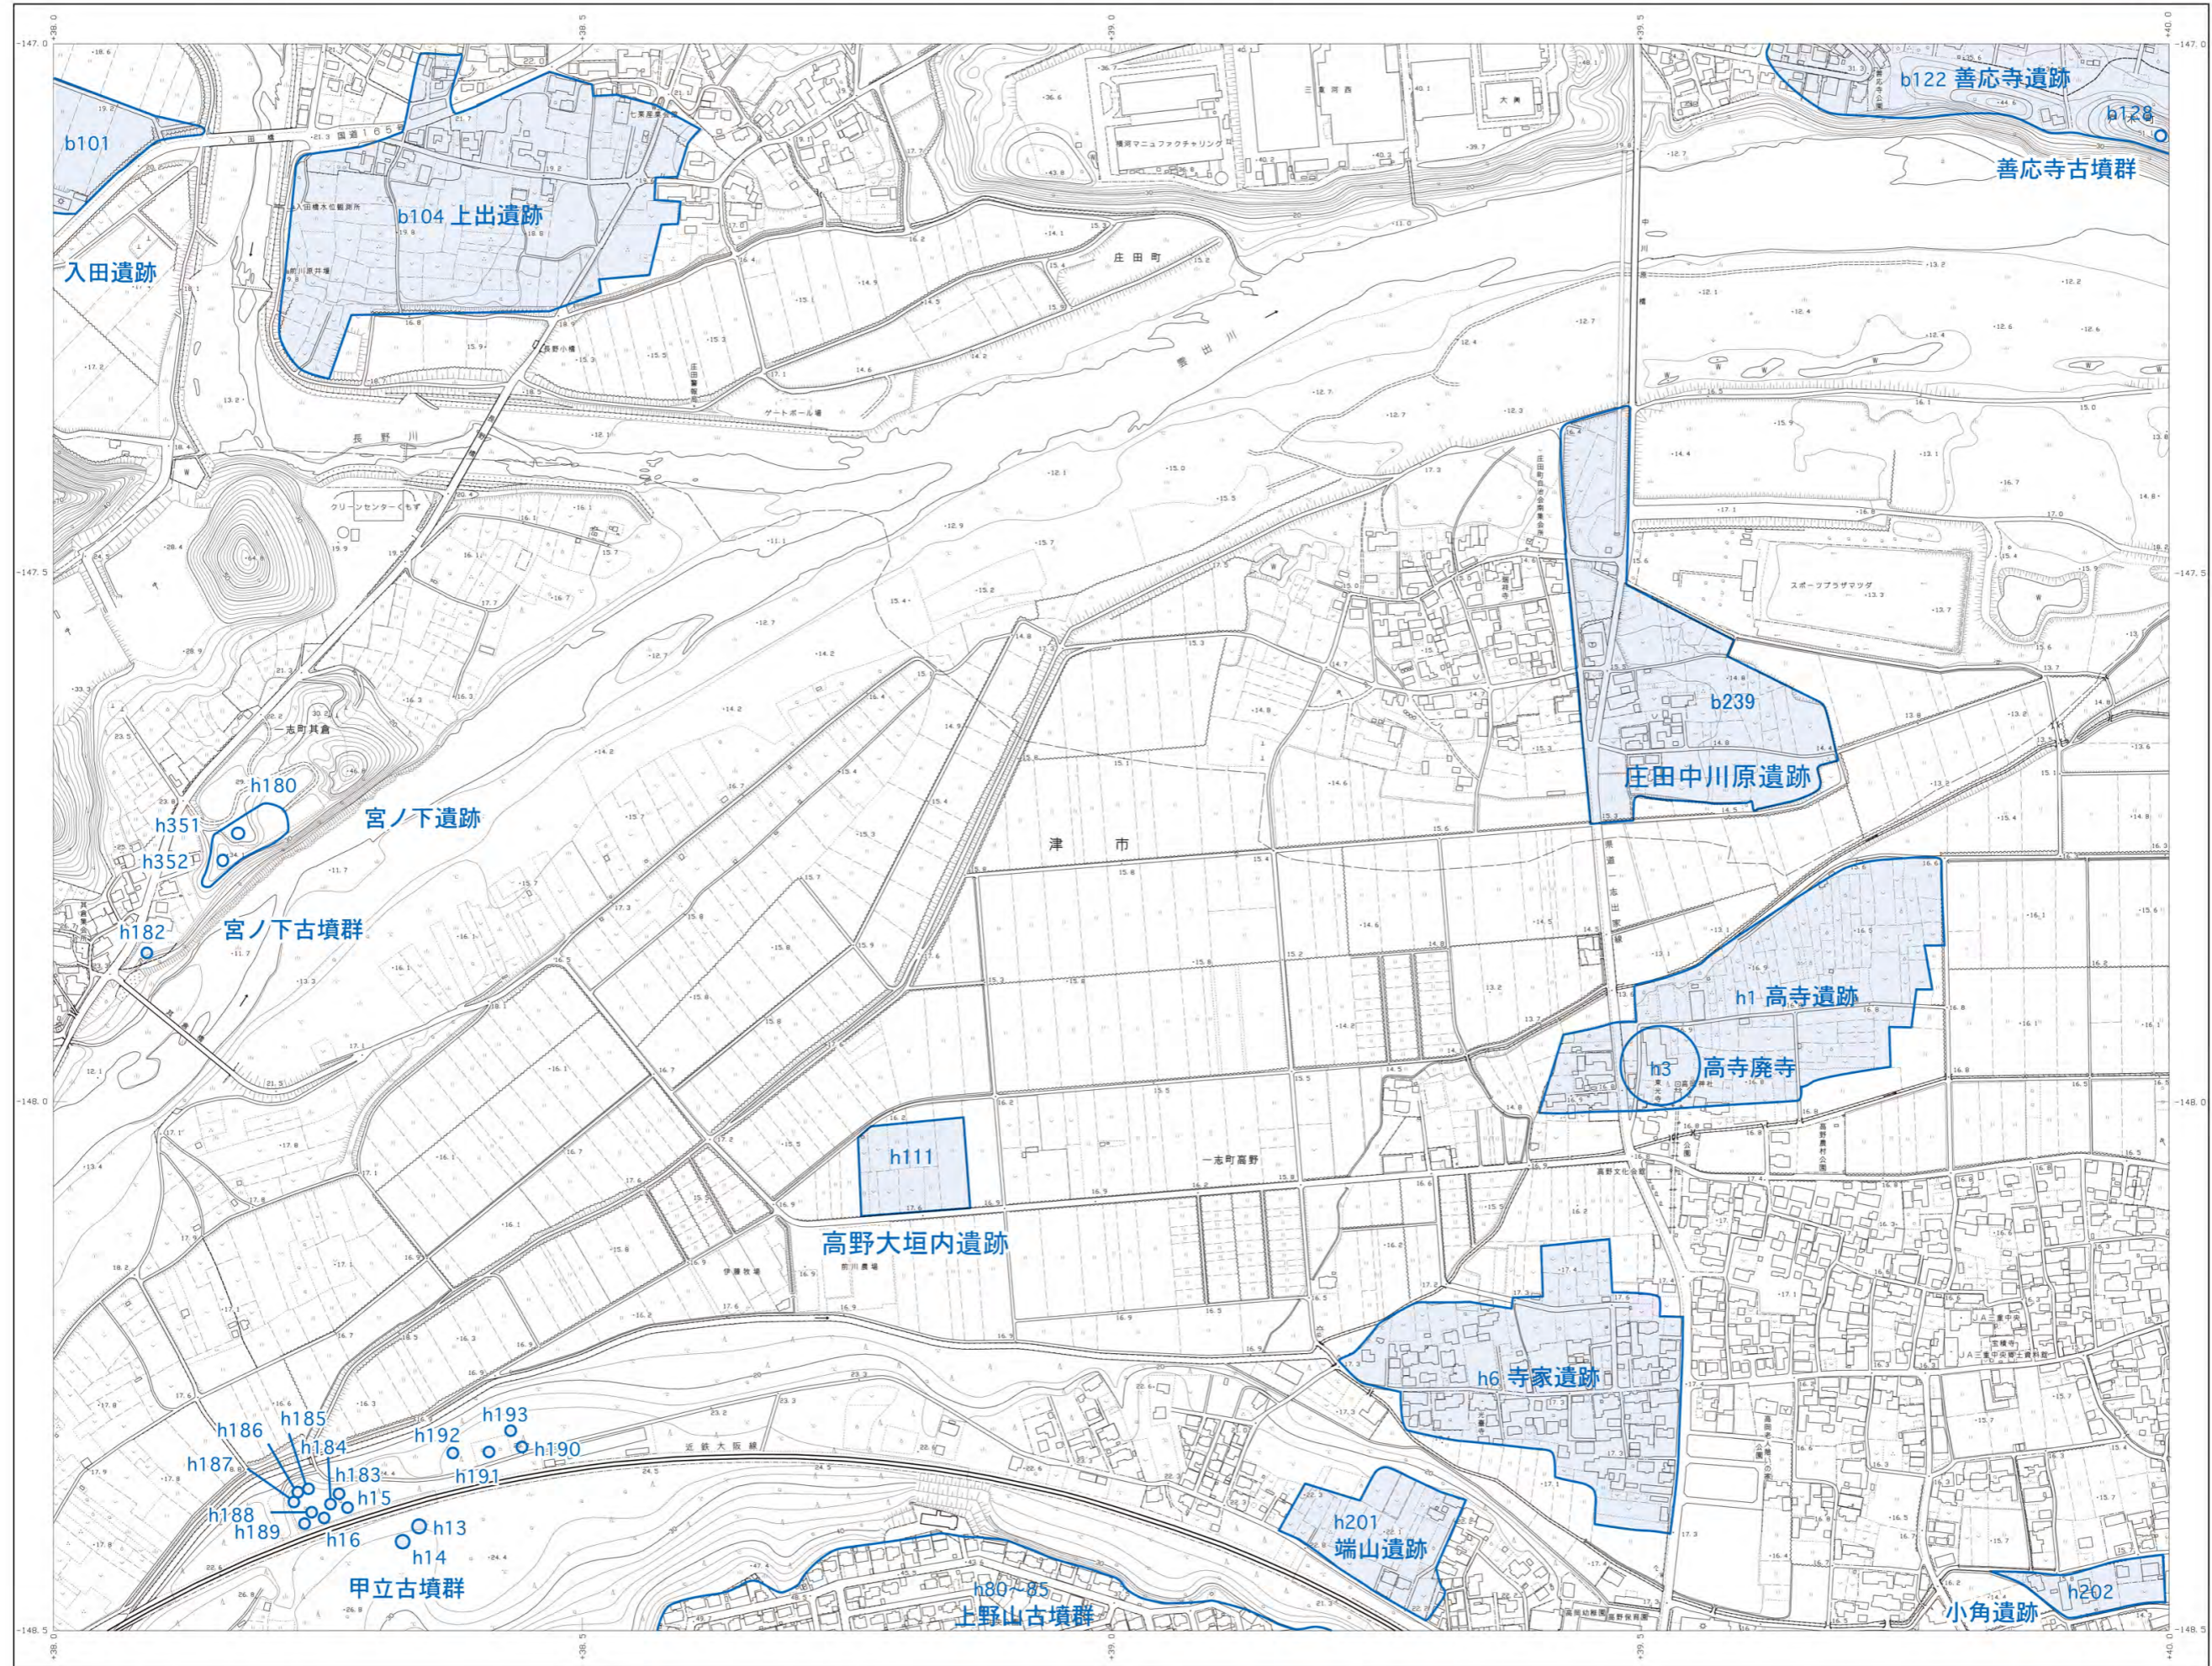

津市遺跡地図

1:6000

No.145

130	131	132
144	145	146
159	160	161