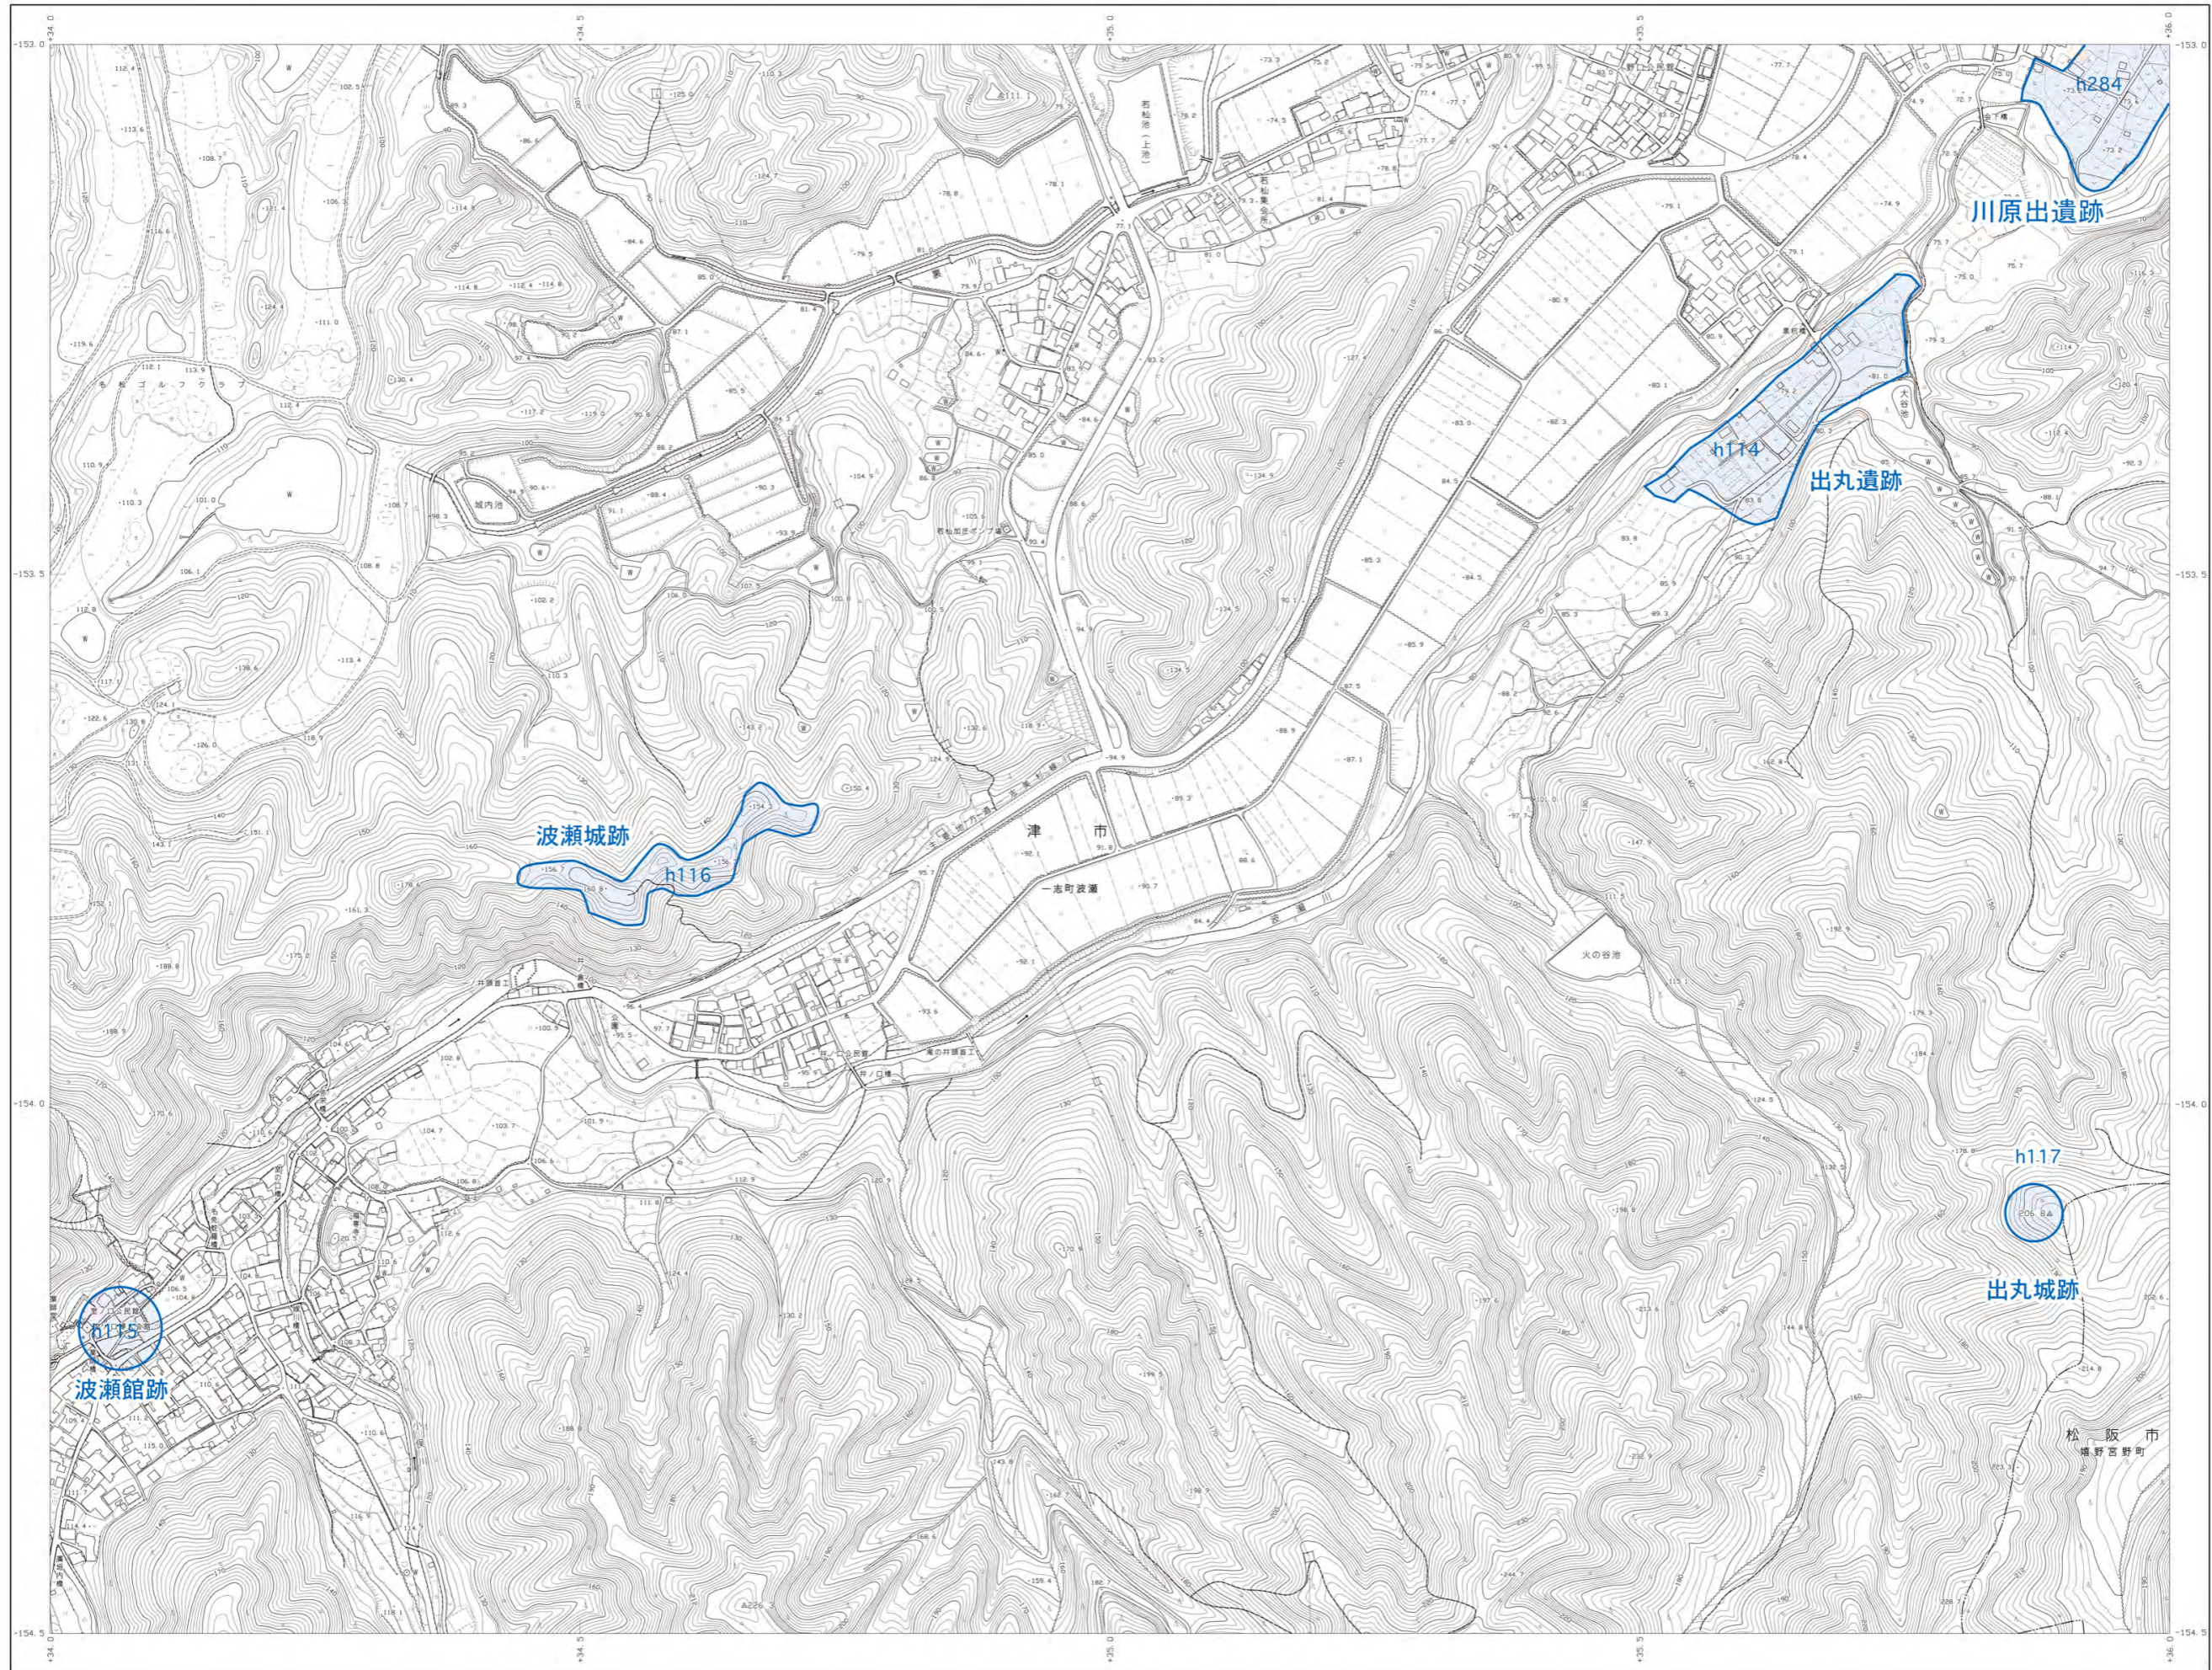

津市遺跡地図

1:6000

No.197

186	187	188
196	197	198
204	205	