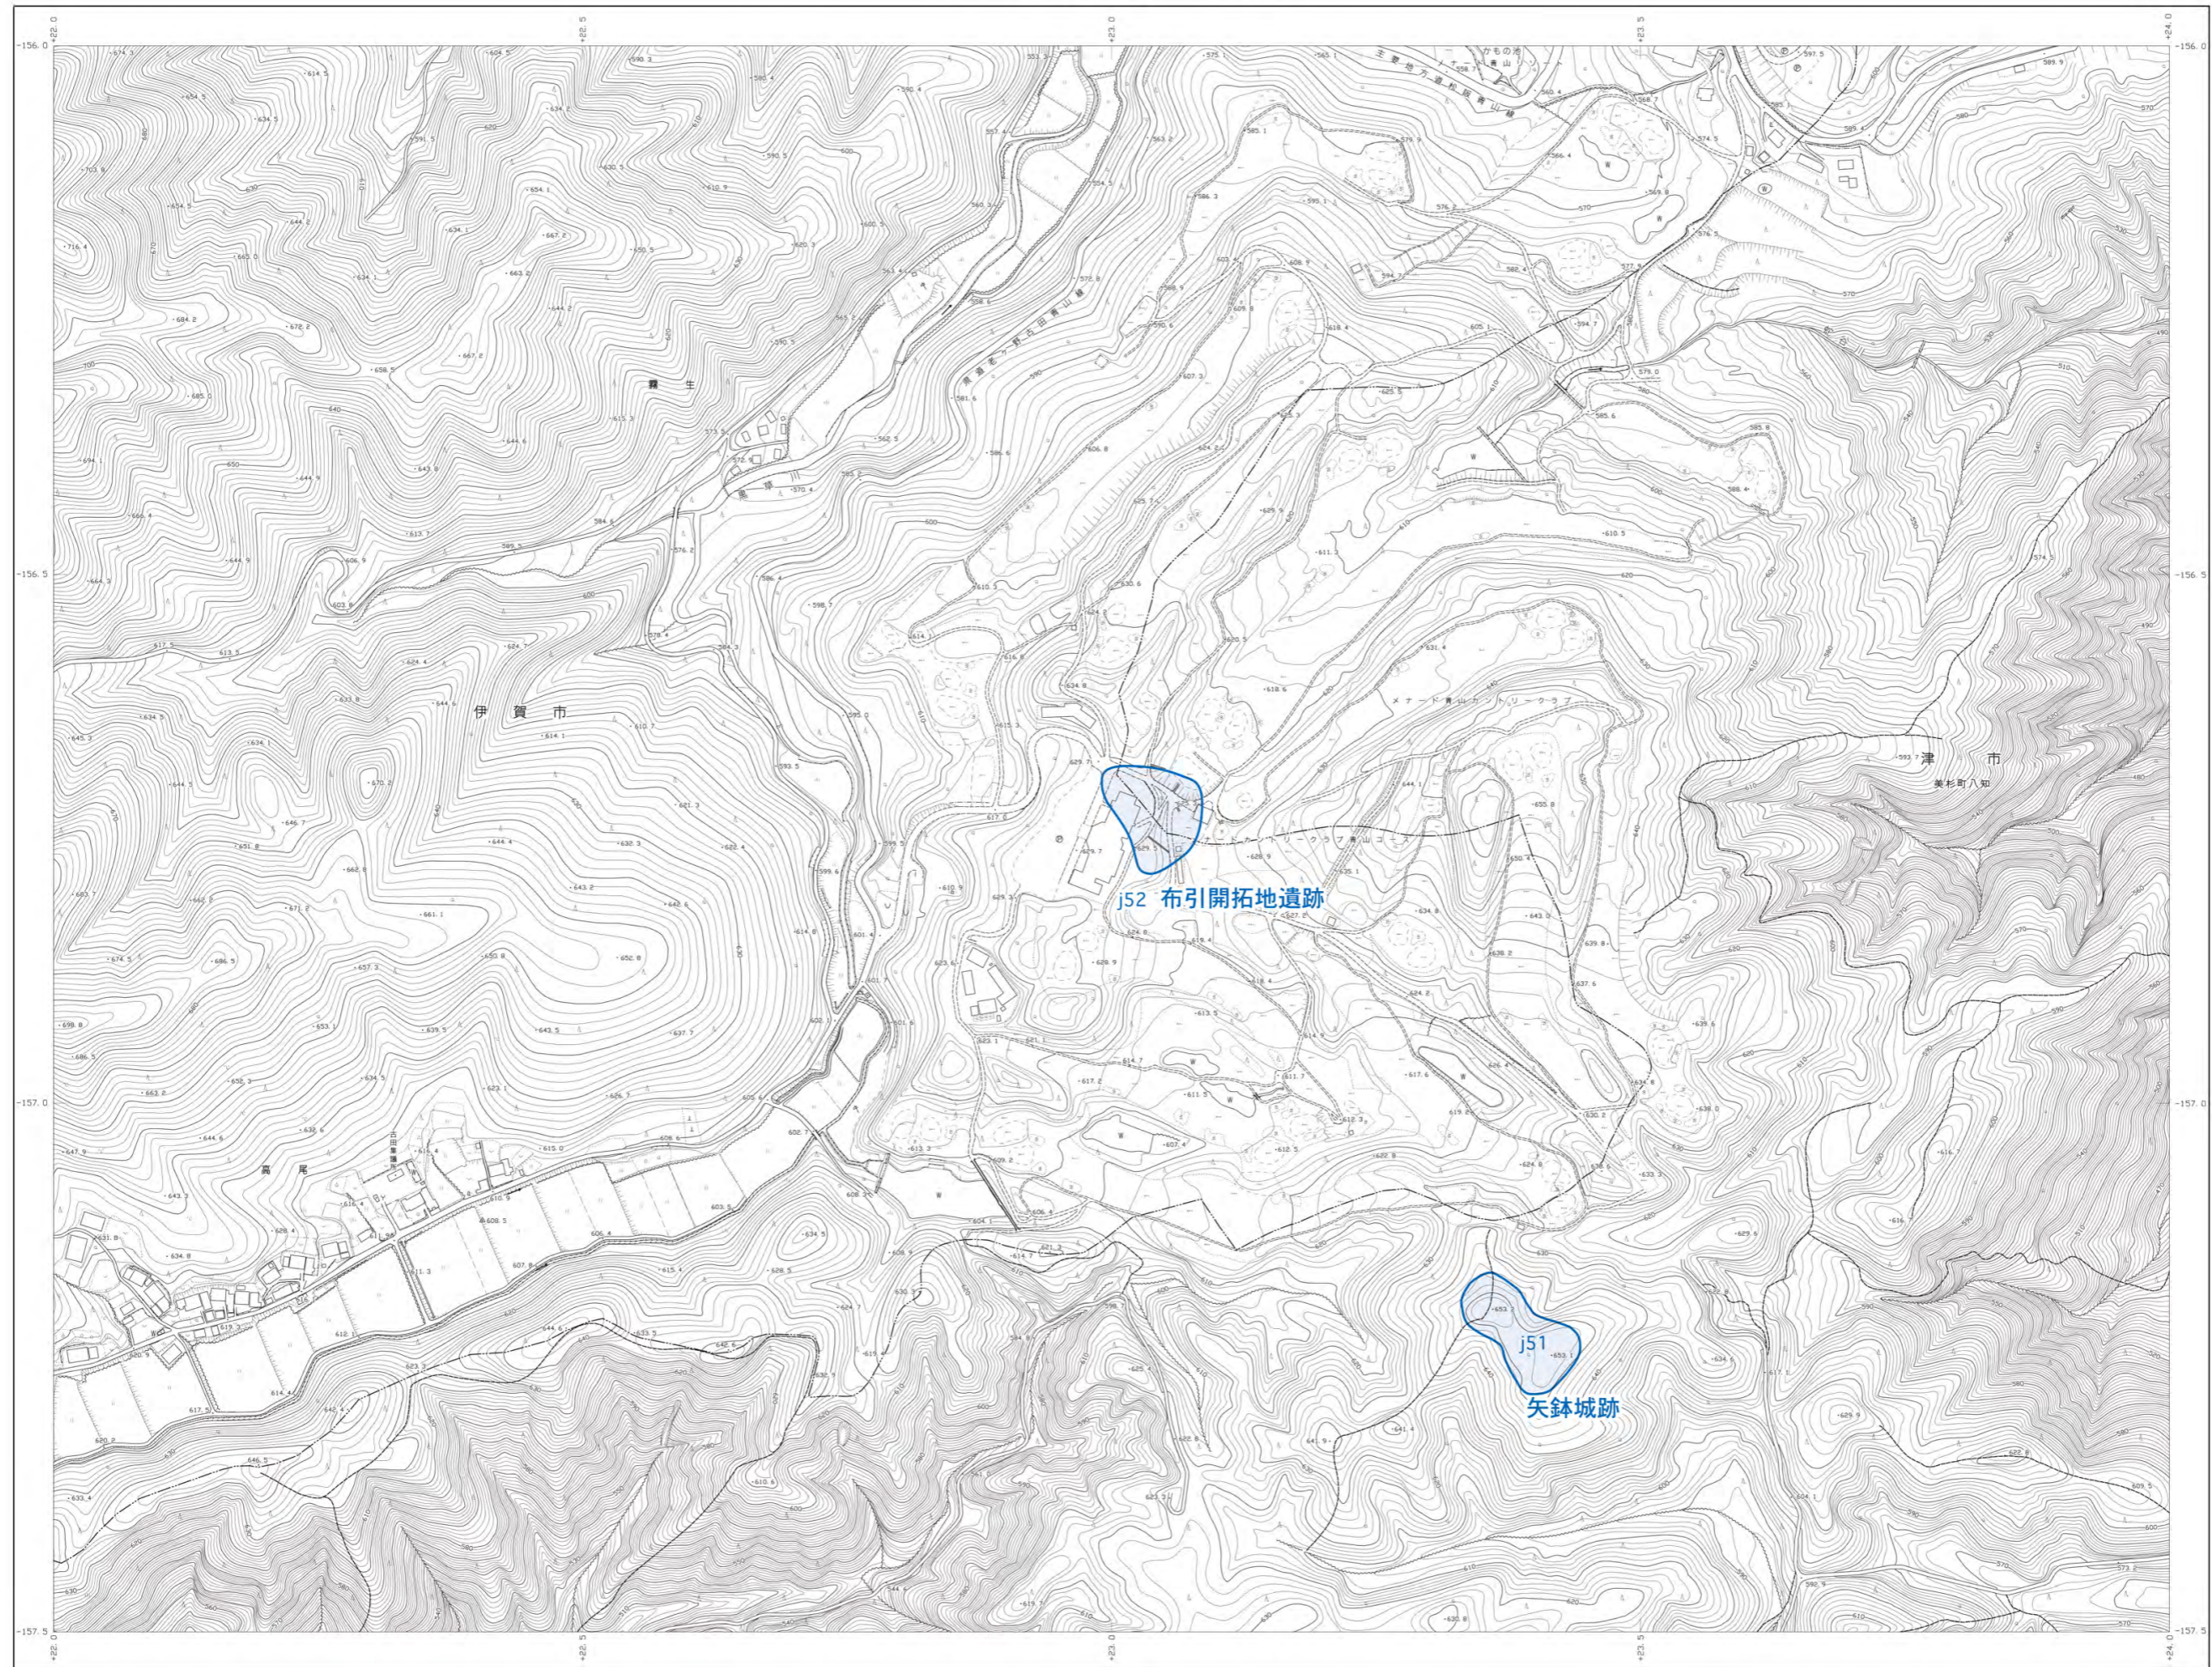

津市遺跡地図

1:6000

No.207

	199	200
206	207	208
216	217	218