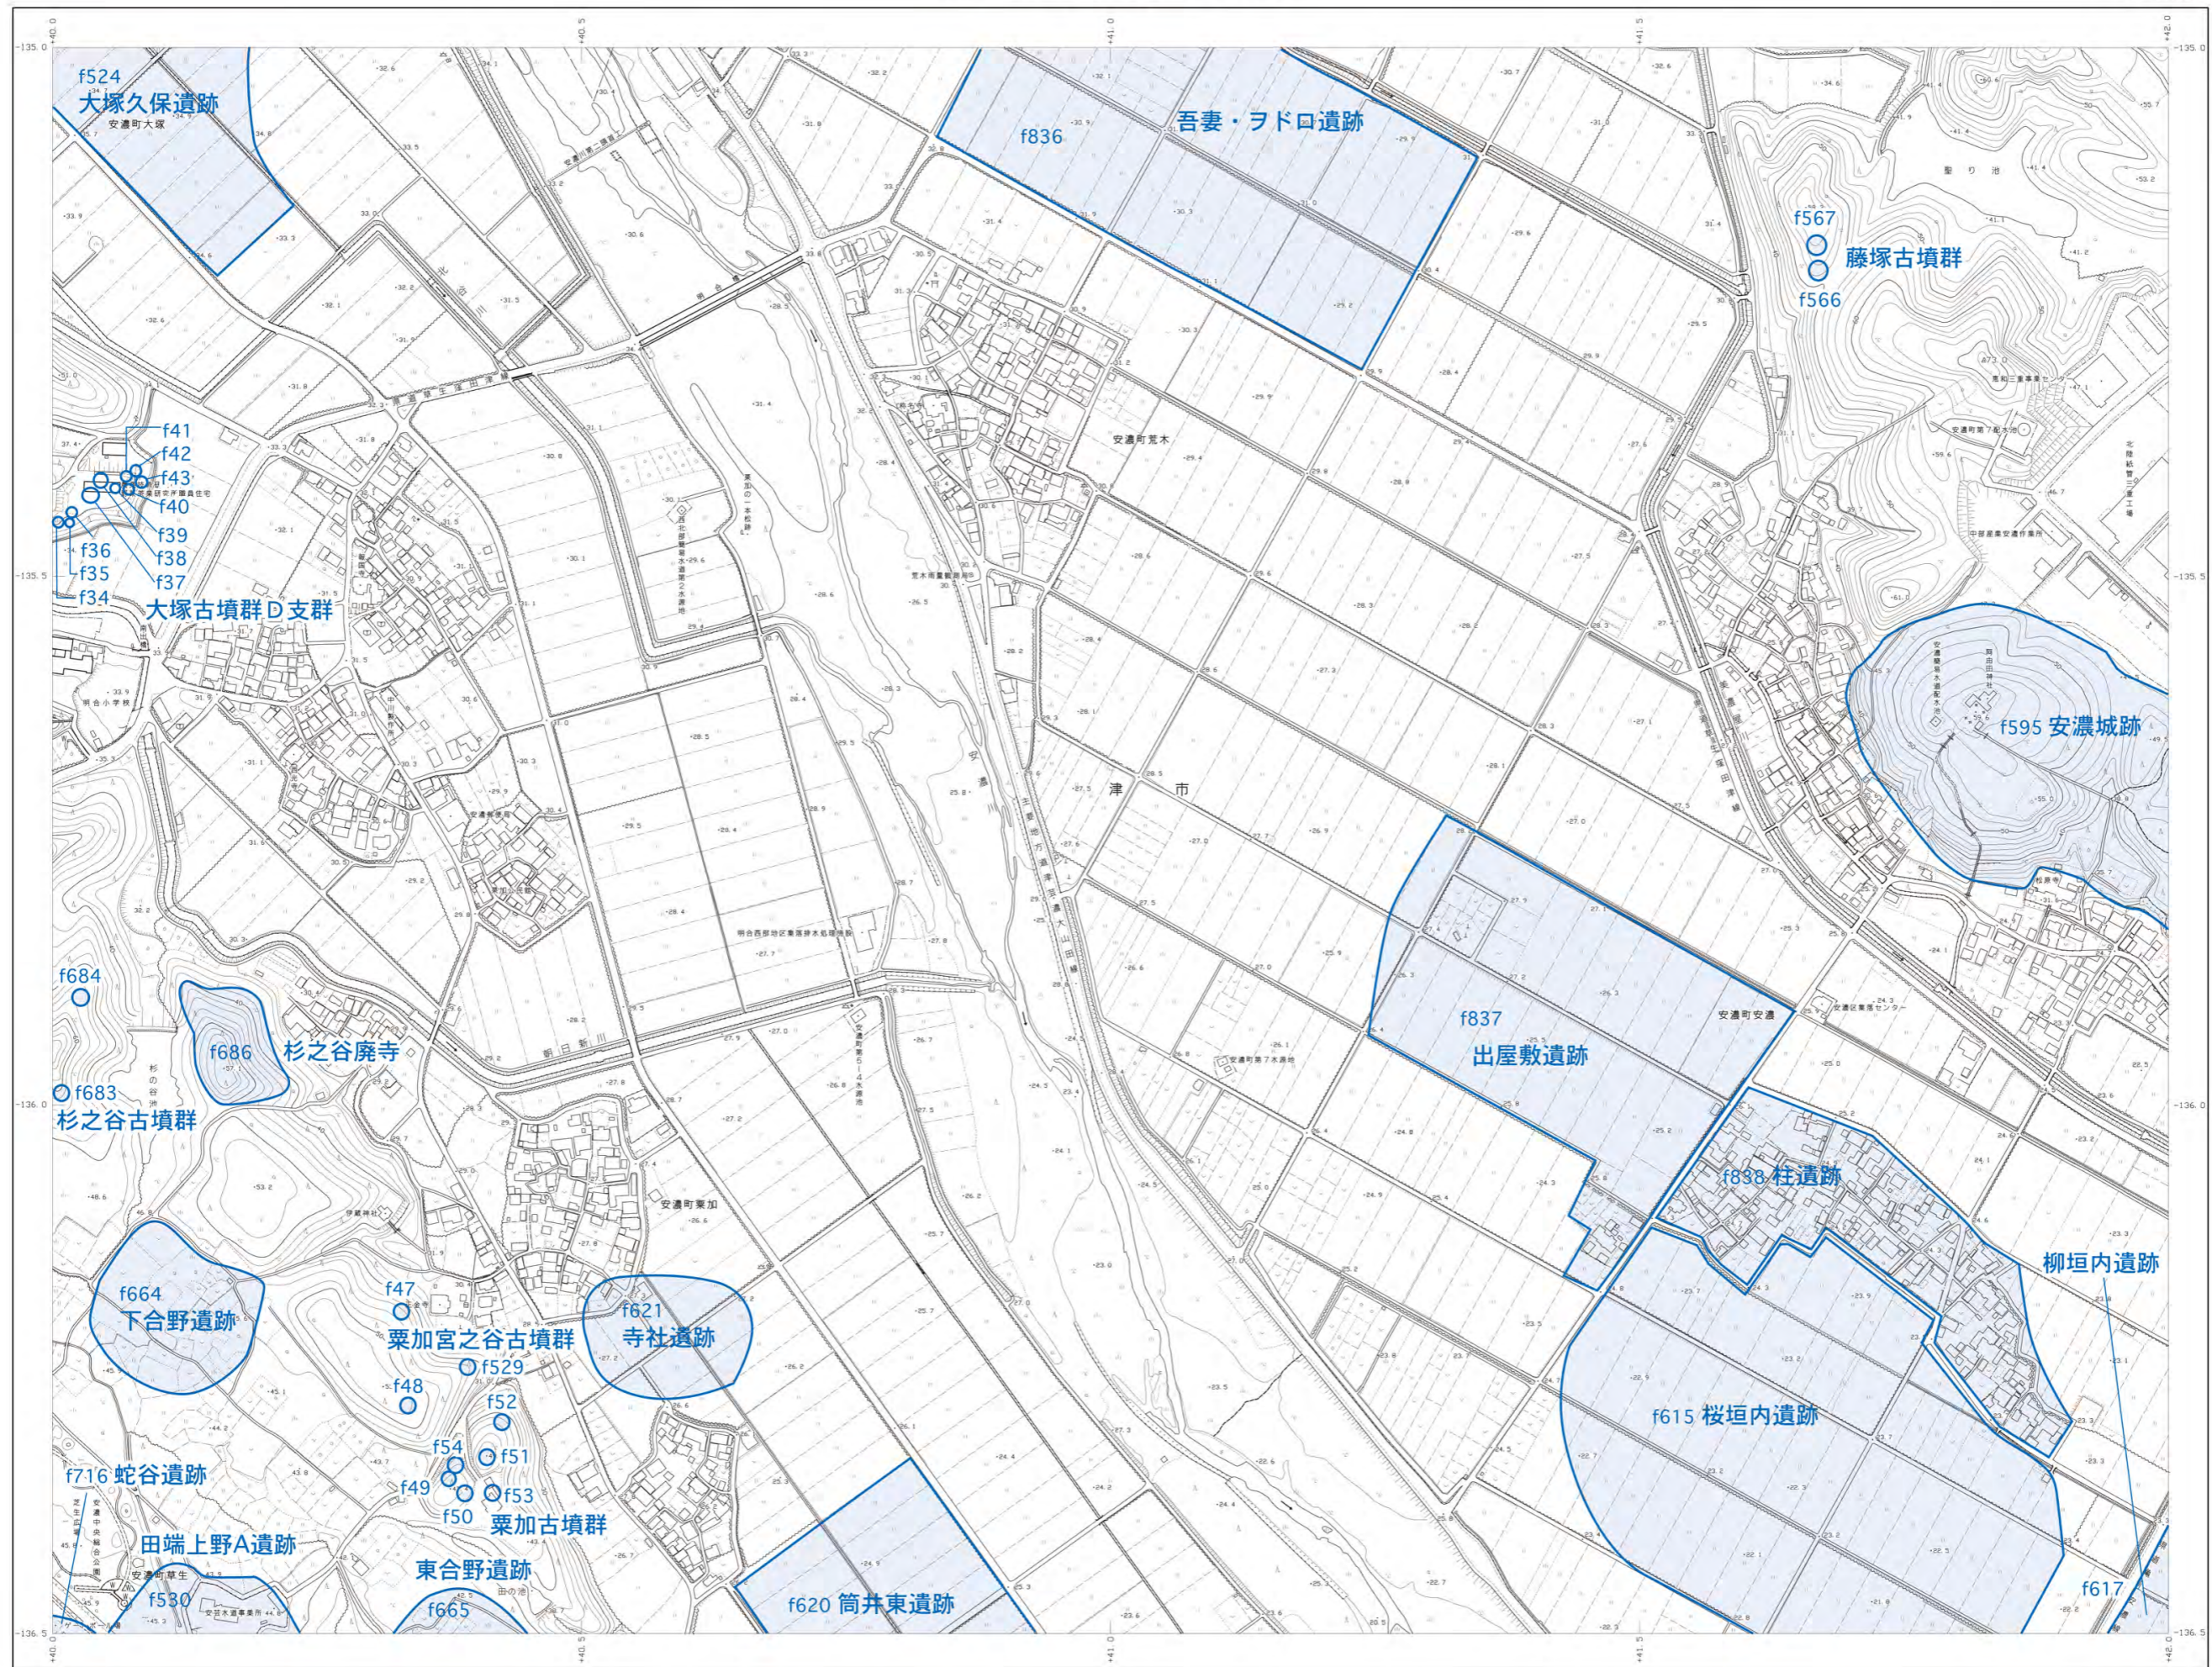

# 津市遺跡地図

1:6000

No.47

35	36	37
46	47	48
58	59	60